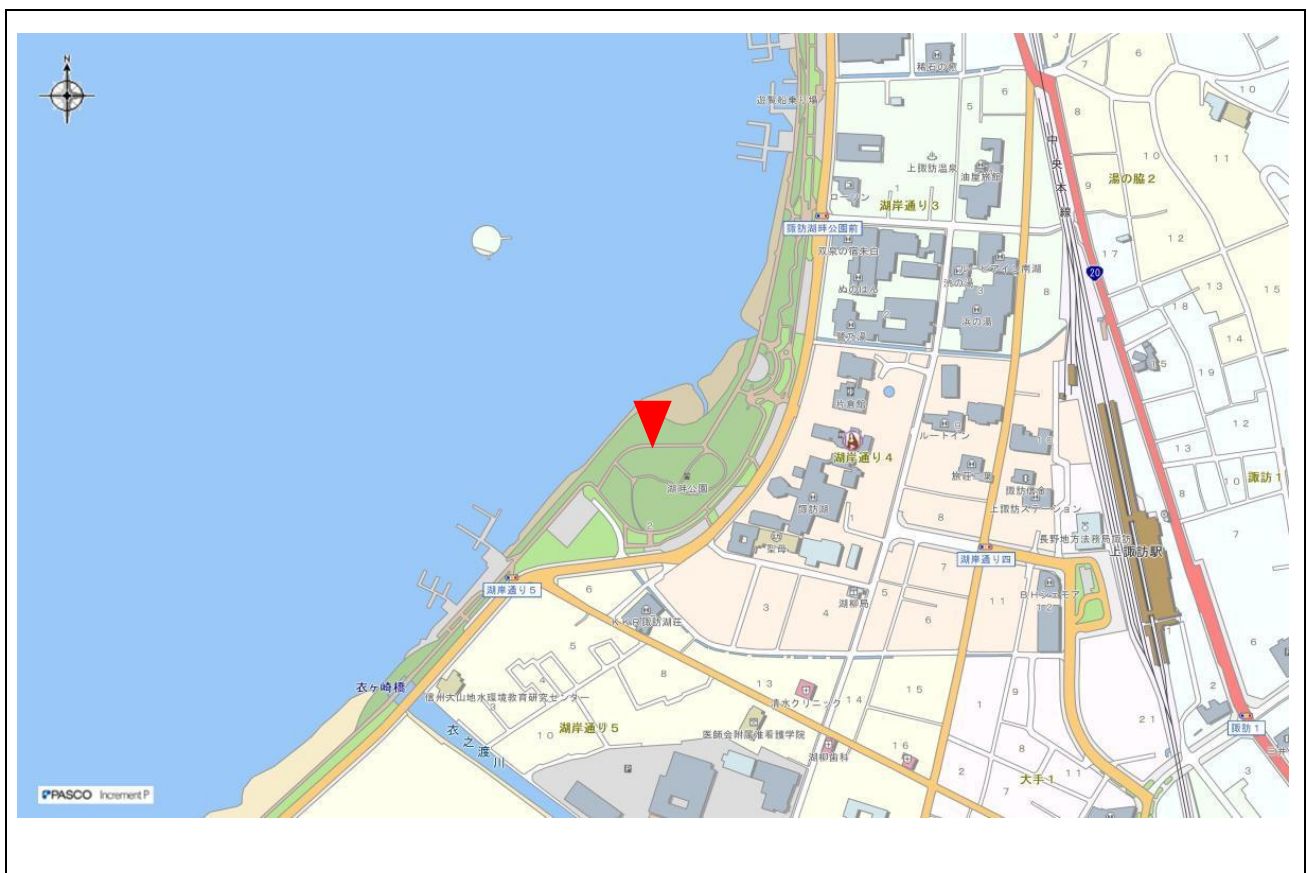

指定事項

眺望区域	せきちょう 石彫公園
所在地	諏訪市湖岸通り四丁目 諏訪市湖畔公園内
管理者	諏訪市
眺望点位置	石彫公園 36.05304944、138.11235091
眺望方向	①湖畔から望む霧ヶ峰方面の山並み ②諏訪湖方面（岡谷市～下諏訪方面）の山並み
説明を要する関係者等	都市計画課公園緑地係

地図（眺望区域及び眺望点位置）

地図 (眺望方向)

写真（眺望方向）①霧ヶ峰方向

写真（眺望方向）②諏訪湖方向