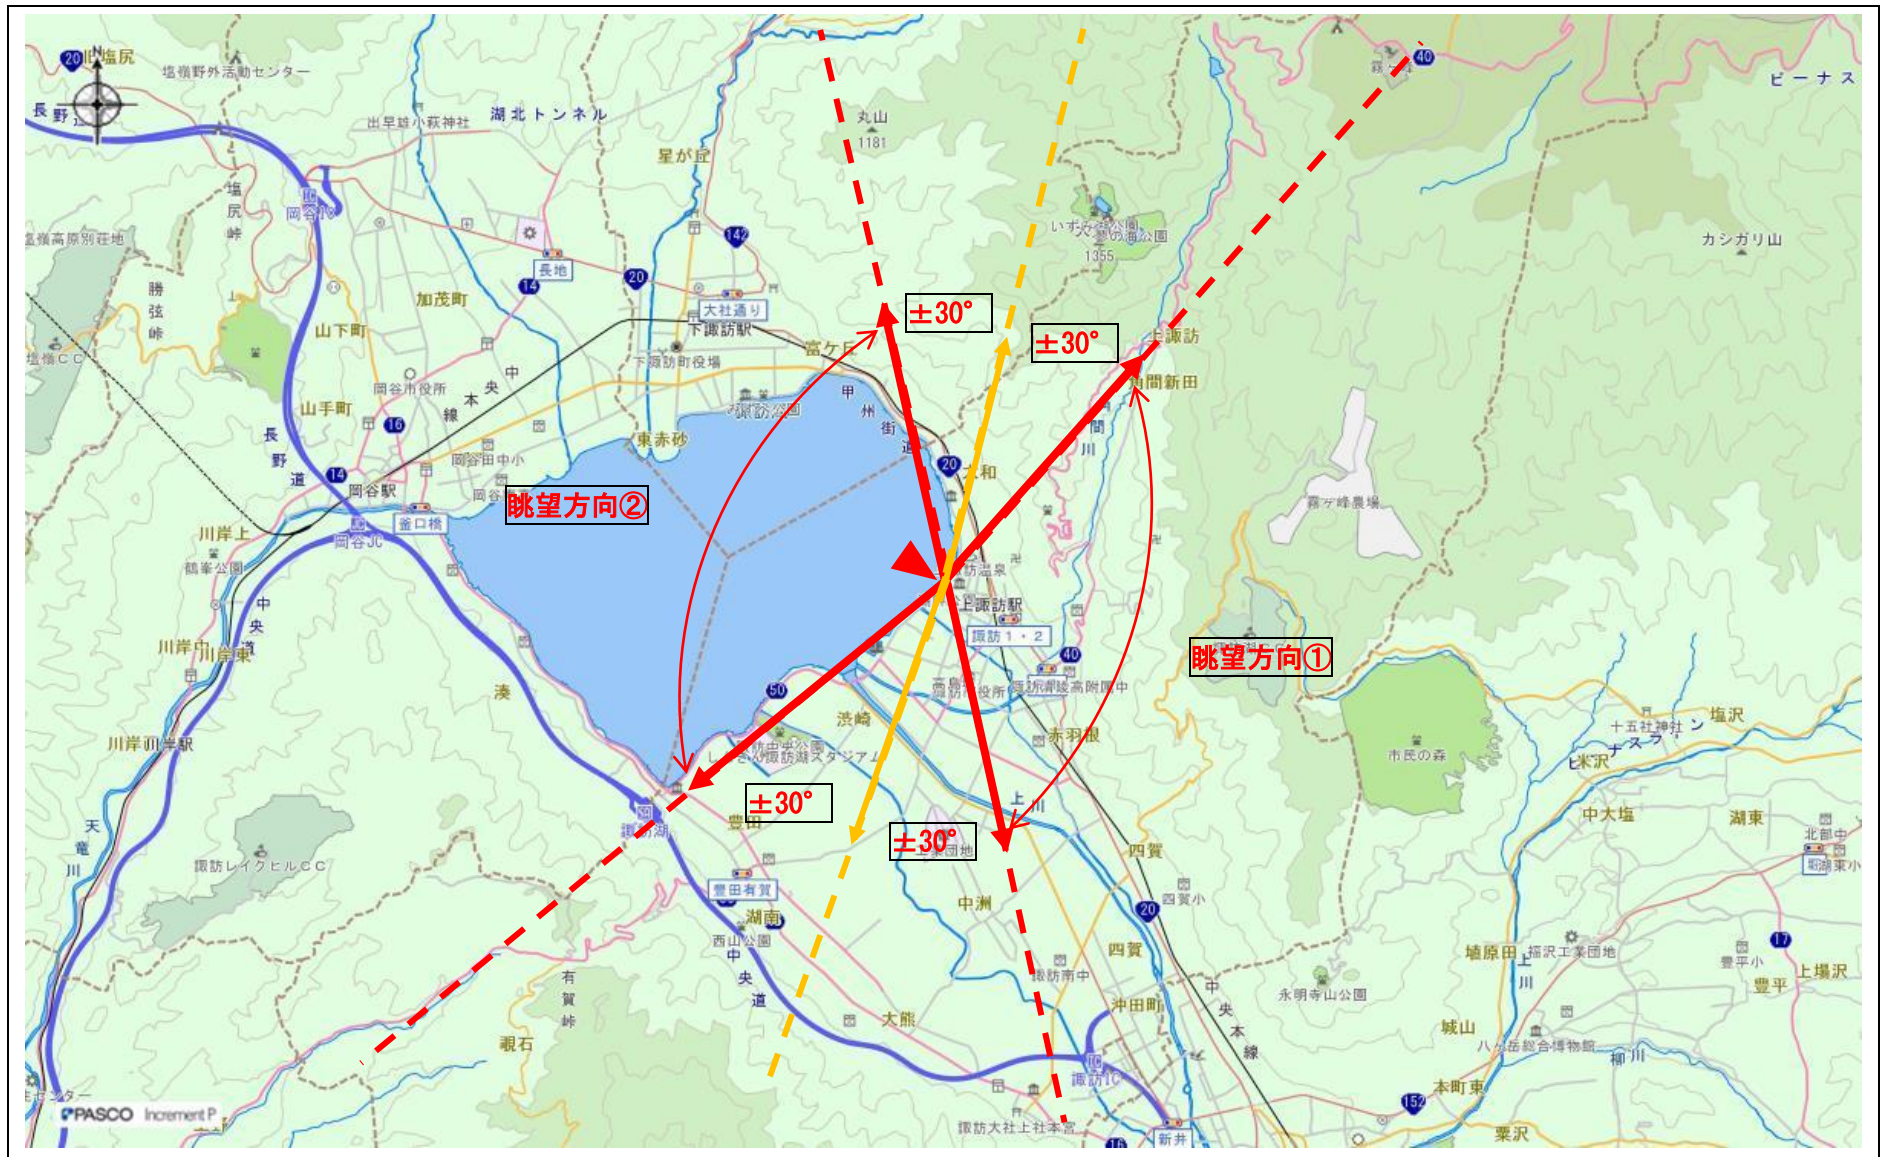

指定事項

眺望区域	せきちょう 石彫公園
所在地	諏訪市湖岸通り四丁目 諏訪市湖畔公園内
管理者	諏訪市
眺望点位置	石彫公園 36.05304944、138.11235091
眺望方向	①湖畔から望む霧ヶ峰方面の山並み ②諏訪湖方面（岡谷市～下諏訪方面）の山並み
説明を要する関係者等	都市計画課公園緑地係

地図（眺望区域及び眺望点位置）

地図 (眺望方向)

写真（眺望方向）①霧ヶ峰方向

写真（眺望方向）②諏訪湖方向