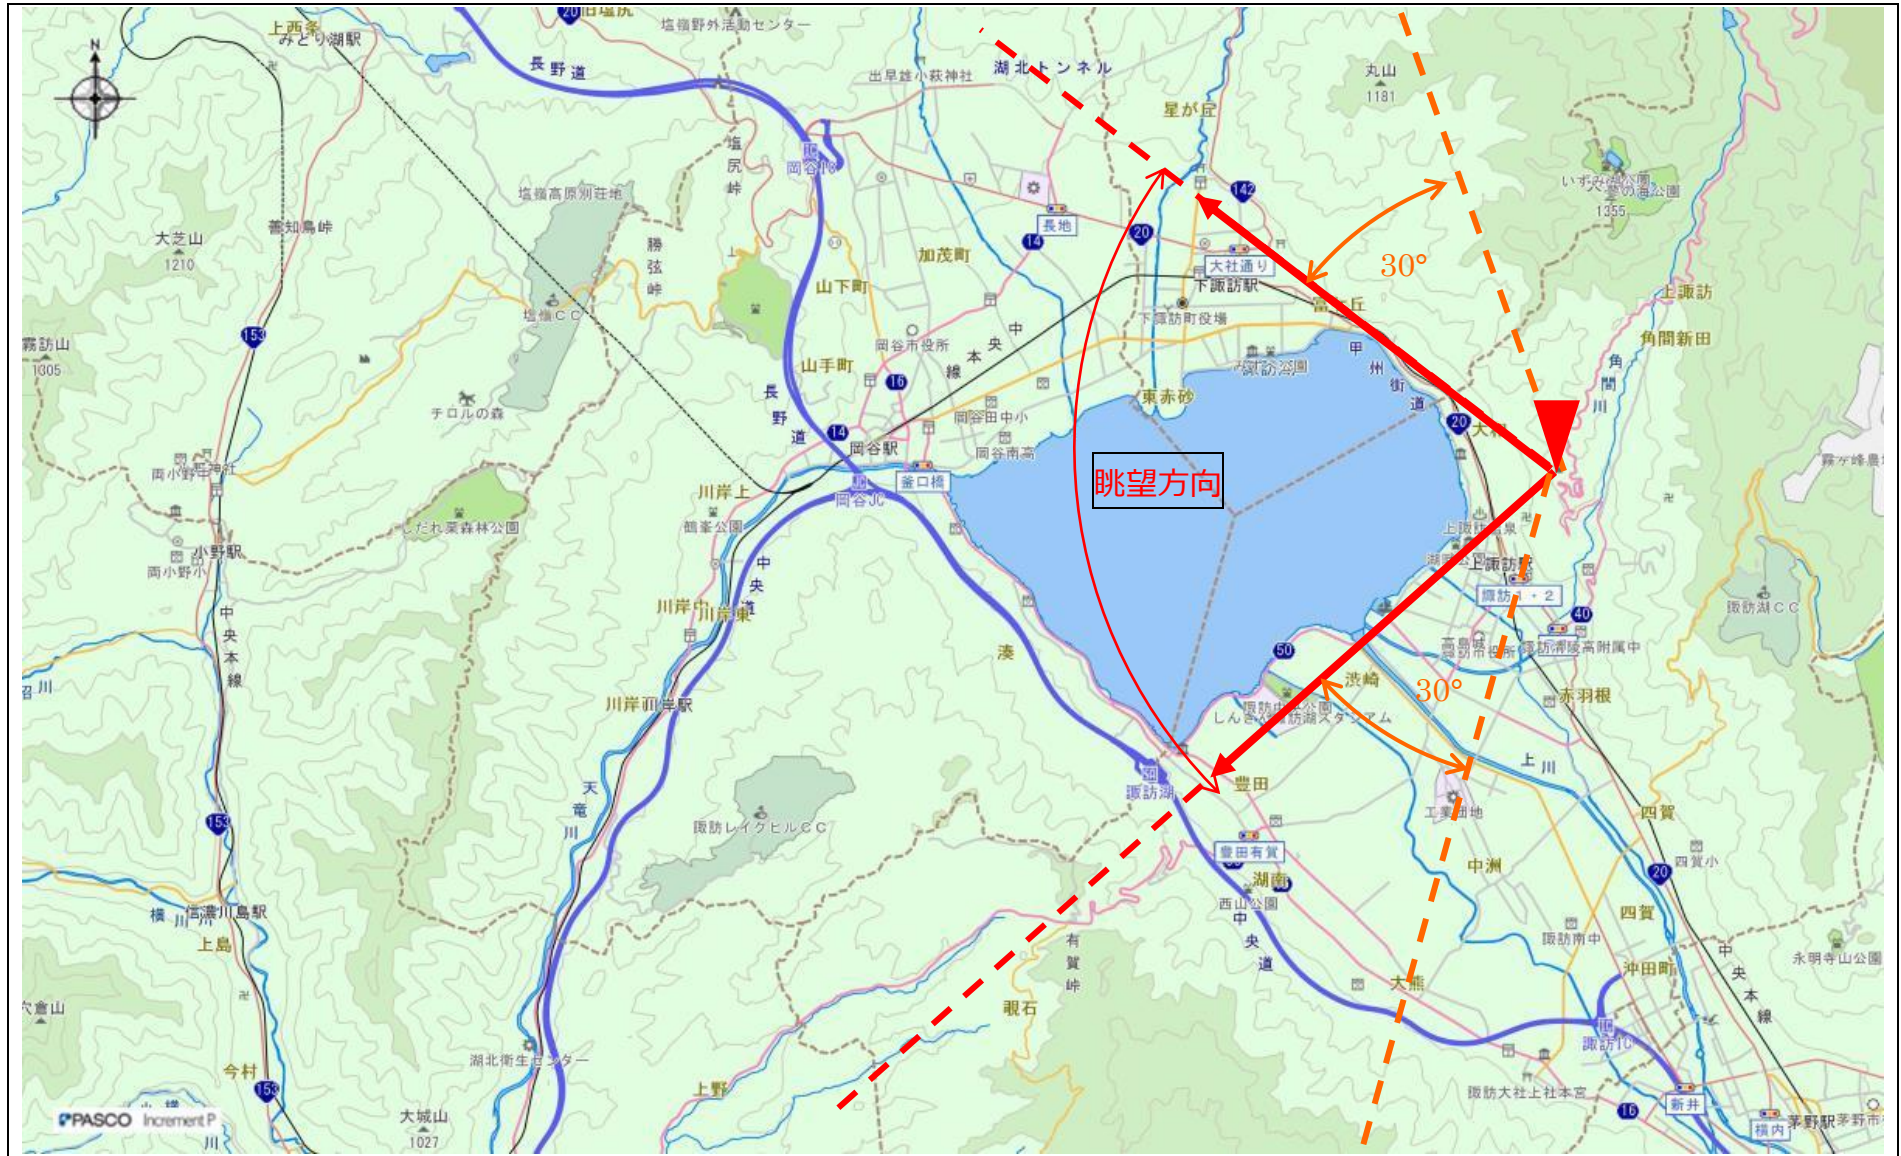

指定事項

眺望区域	立石公園
所在地	諏訪市大字上諏訪 10399 番地
管理者	諏訪市
眺望点位置	展望台 36.053323, 138.122614
眺望方向	諏訪湖を望む方向から南北諏訪湖端まで
説明を要する関係者等	諏訪市都市計画課

地図（眺望区域及び眺望点位置）

地図（眺望方向）

写真（眺望方向）