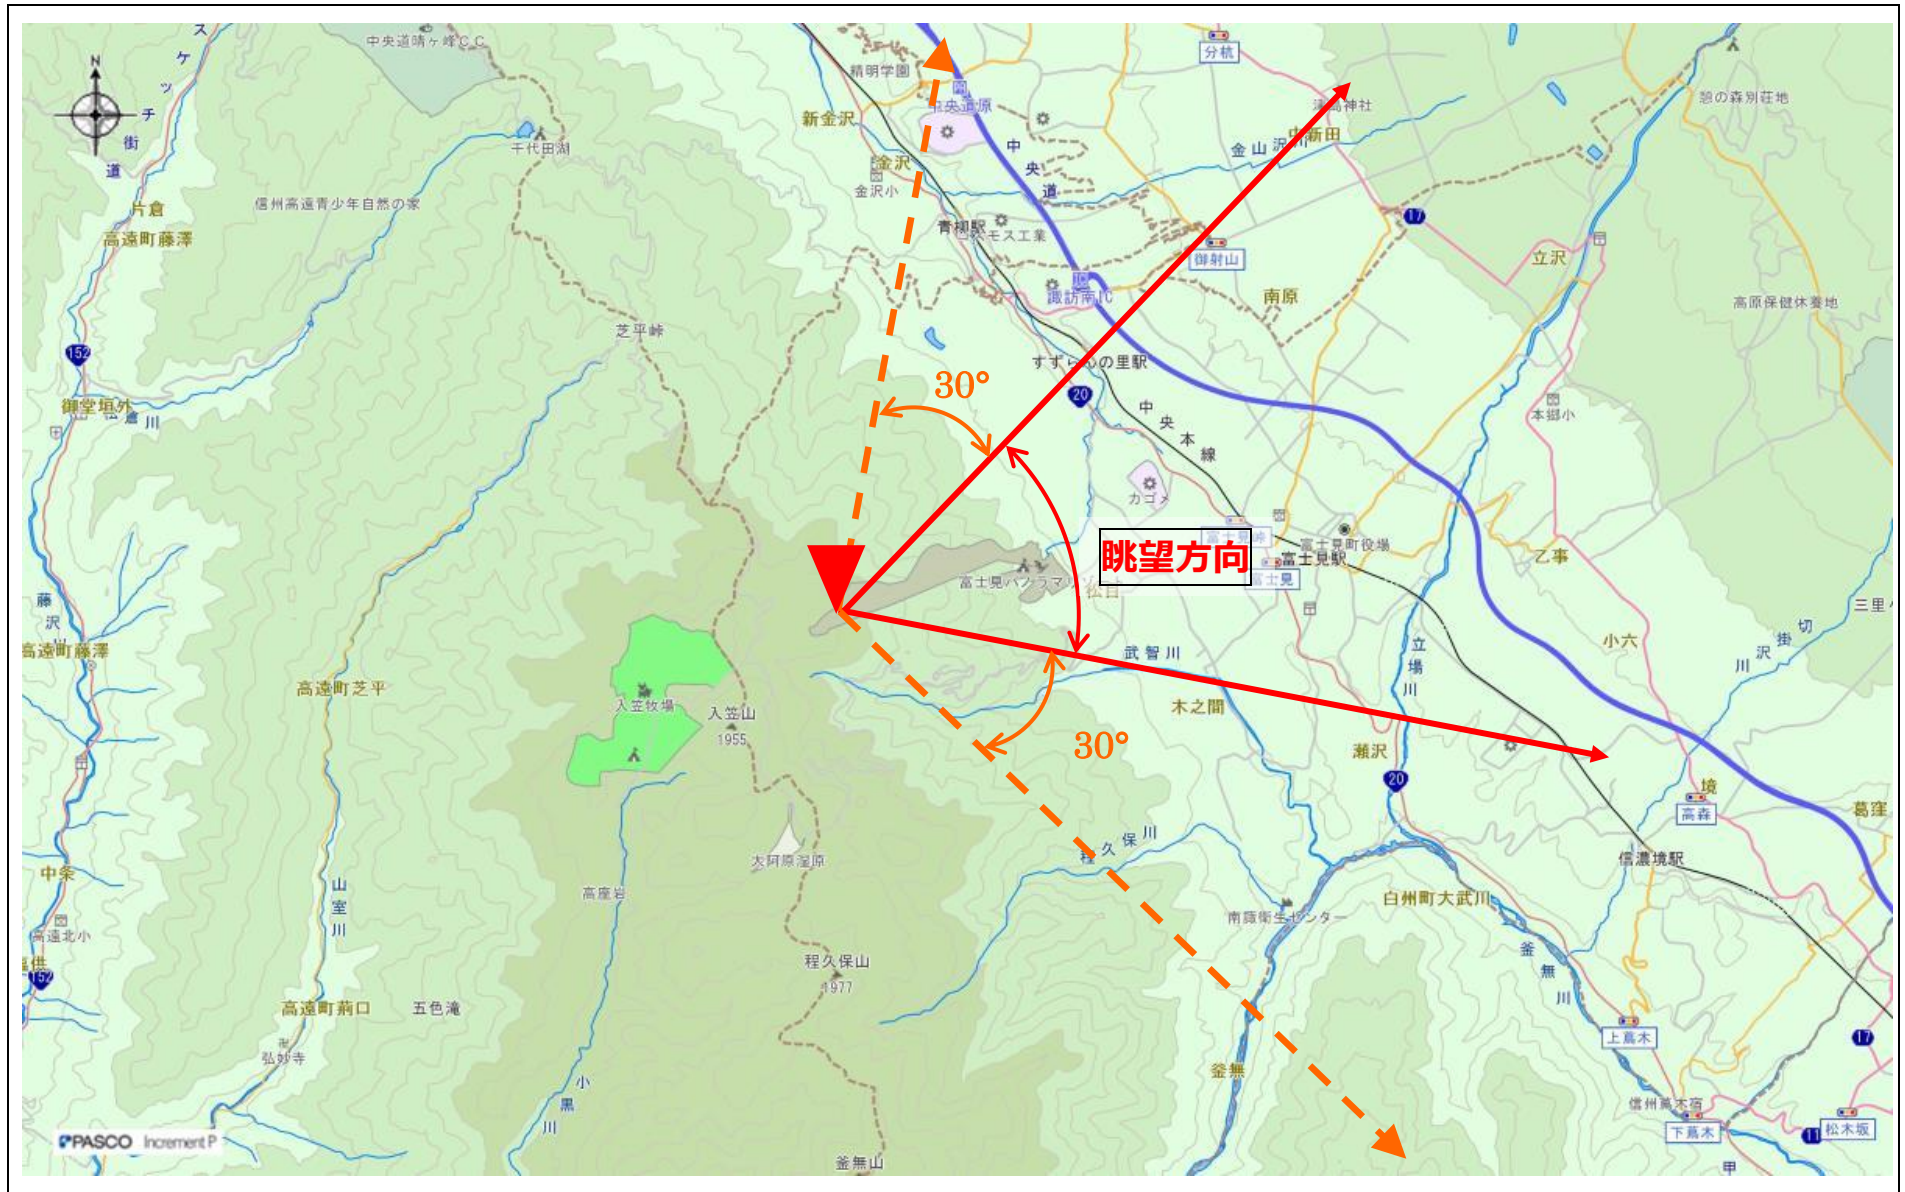

## 指定事項

眺望区域	入笠すずらん公園
所在地	諏訪郡富士見町 6666-703
管理者	富士見パノラマリゾート
眺望点位置	恋人の聖地（八ヶ岳展望台） 35.907193,138.182863
眺望方向	天狗岳を望む方向から編笠山南西側麓まで
説明を要する関係者等	富士見パノラマリゾート

## 地図（眺望区域及び眺望点位置）

地図（眺望方向）

写真（眺望方向）