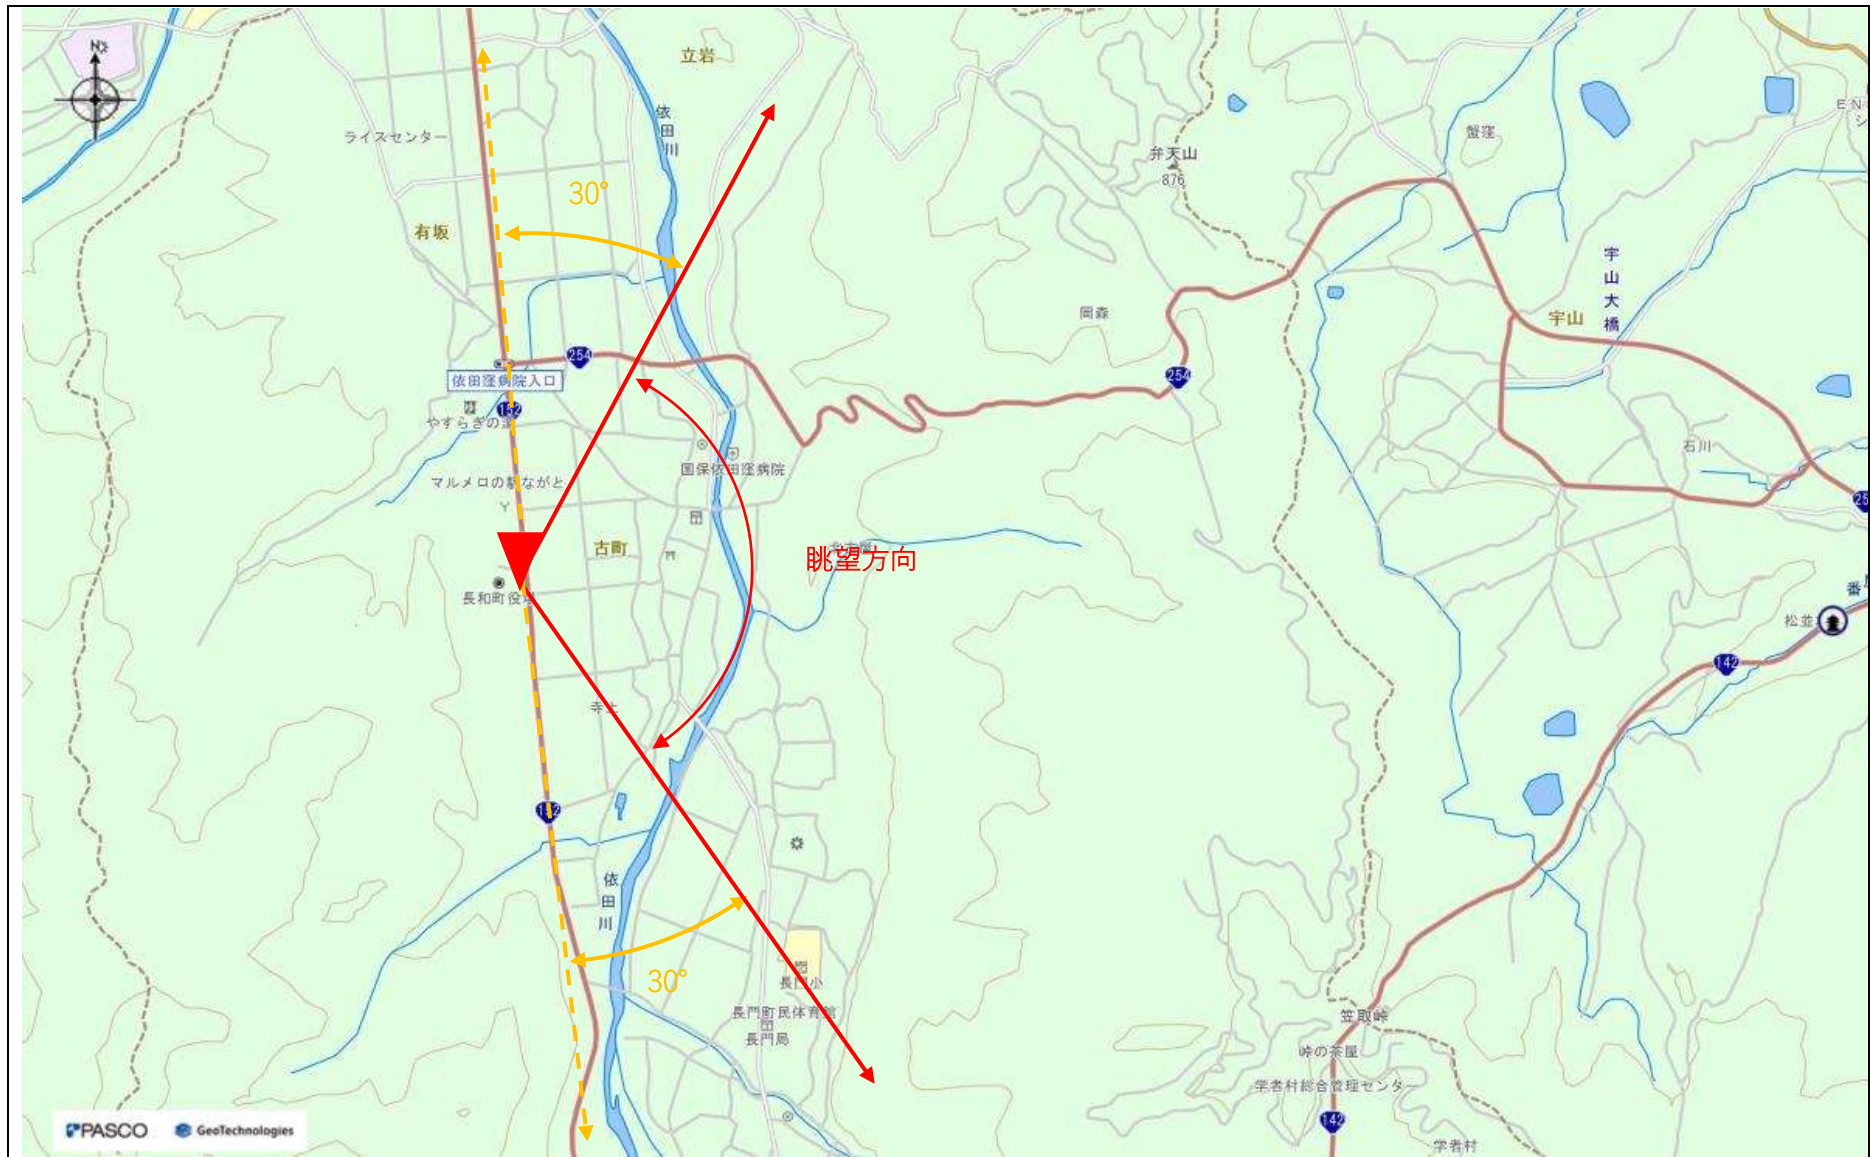

指定事項

眺望区域	長和町役場
所在地	長和町古町 4247 番地 1
管理者	長和町
眺望点位置	駐車場 36.269489、138.258405
眺望方向	長窪城跡方向の風景
説明を要する関係者等	長和町役場町民福祉課生活環境係

地図（眺望区域及び眺望点位置）

地図（眺望方向）

写真（眺望方向）

(2) パノラマ画像

(3) 完成予想図作成用画像

①

-1

②

-2

③

-3

④

-4