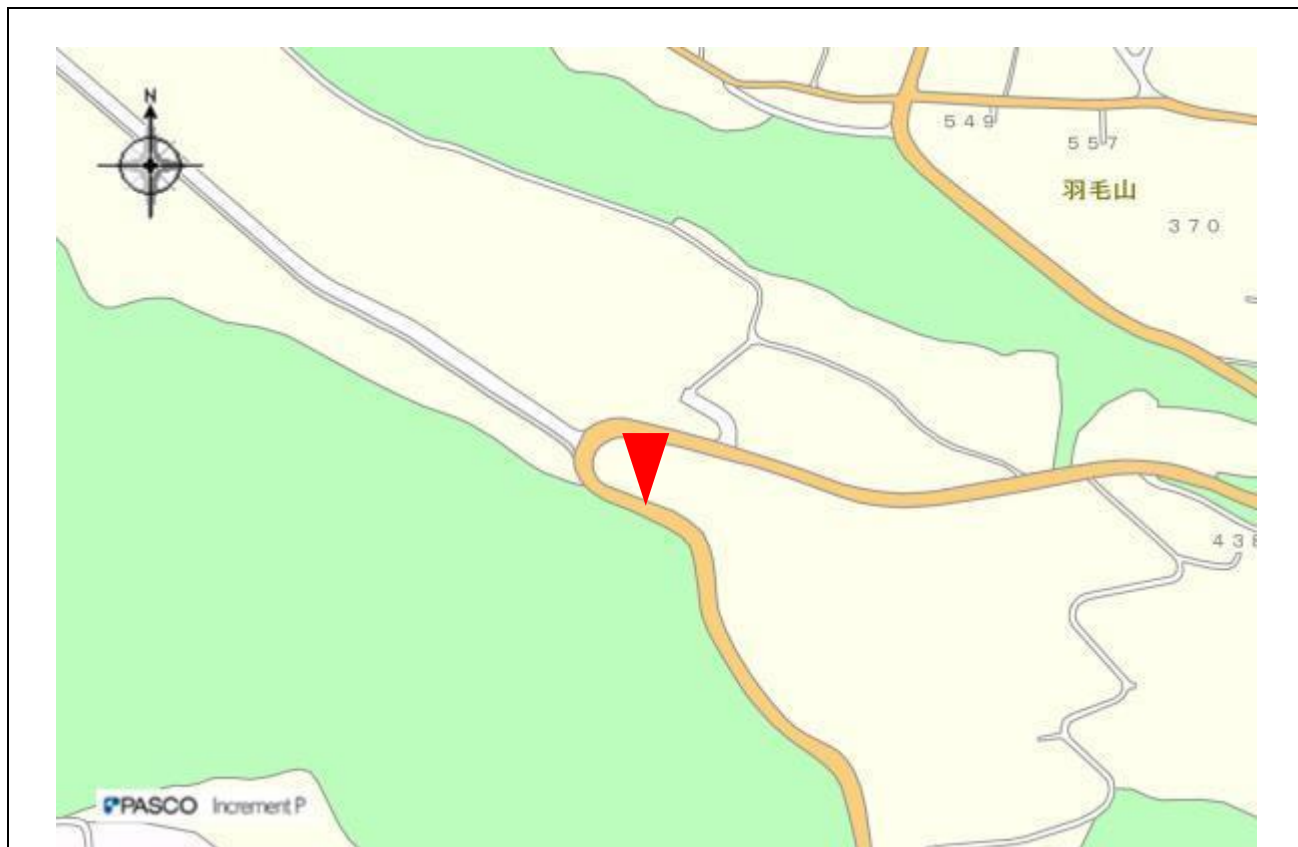

## 指定事項

眺望区域	県道丸子北御牧東部線
所在地	東御市羽毛山 516-1
管理者	長野県
眺望点位置	県道丸子北御牧東部線 36.3448737,138.3317545
眺望方向	東太郎山から高峰山
説明を要する関係者等	東御市役所建設課住宅係

## 地図（眺望区域及び眺望点位置）

地図 (眺望方向)

写真（眺望方向）