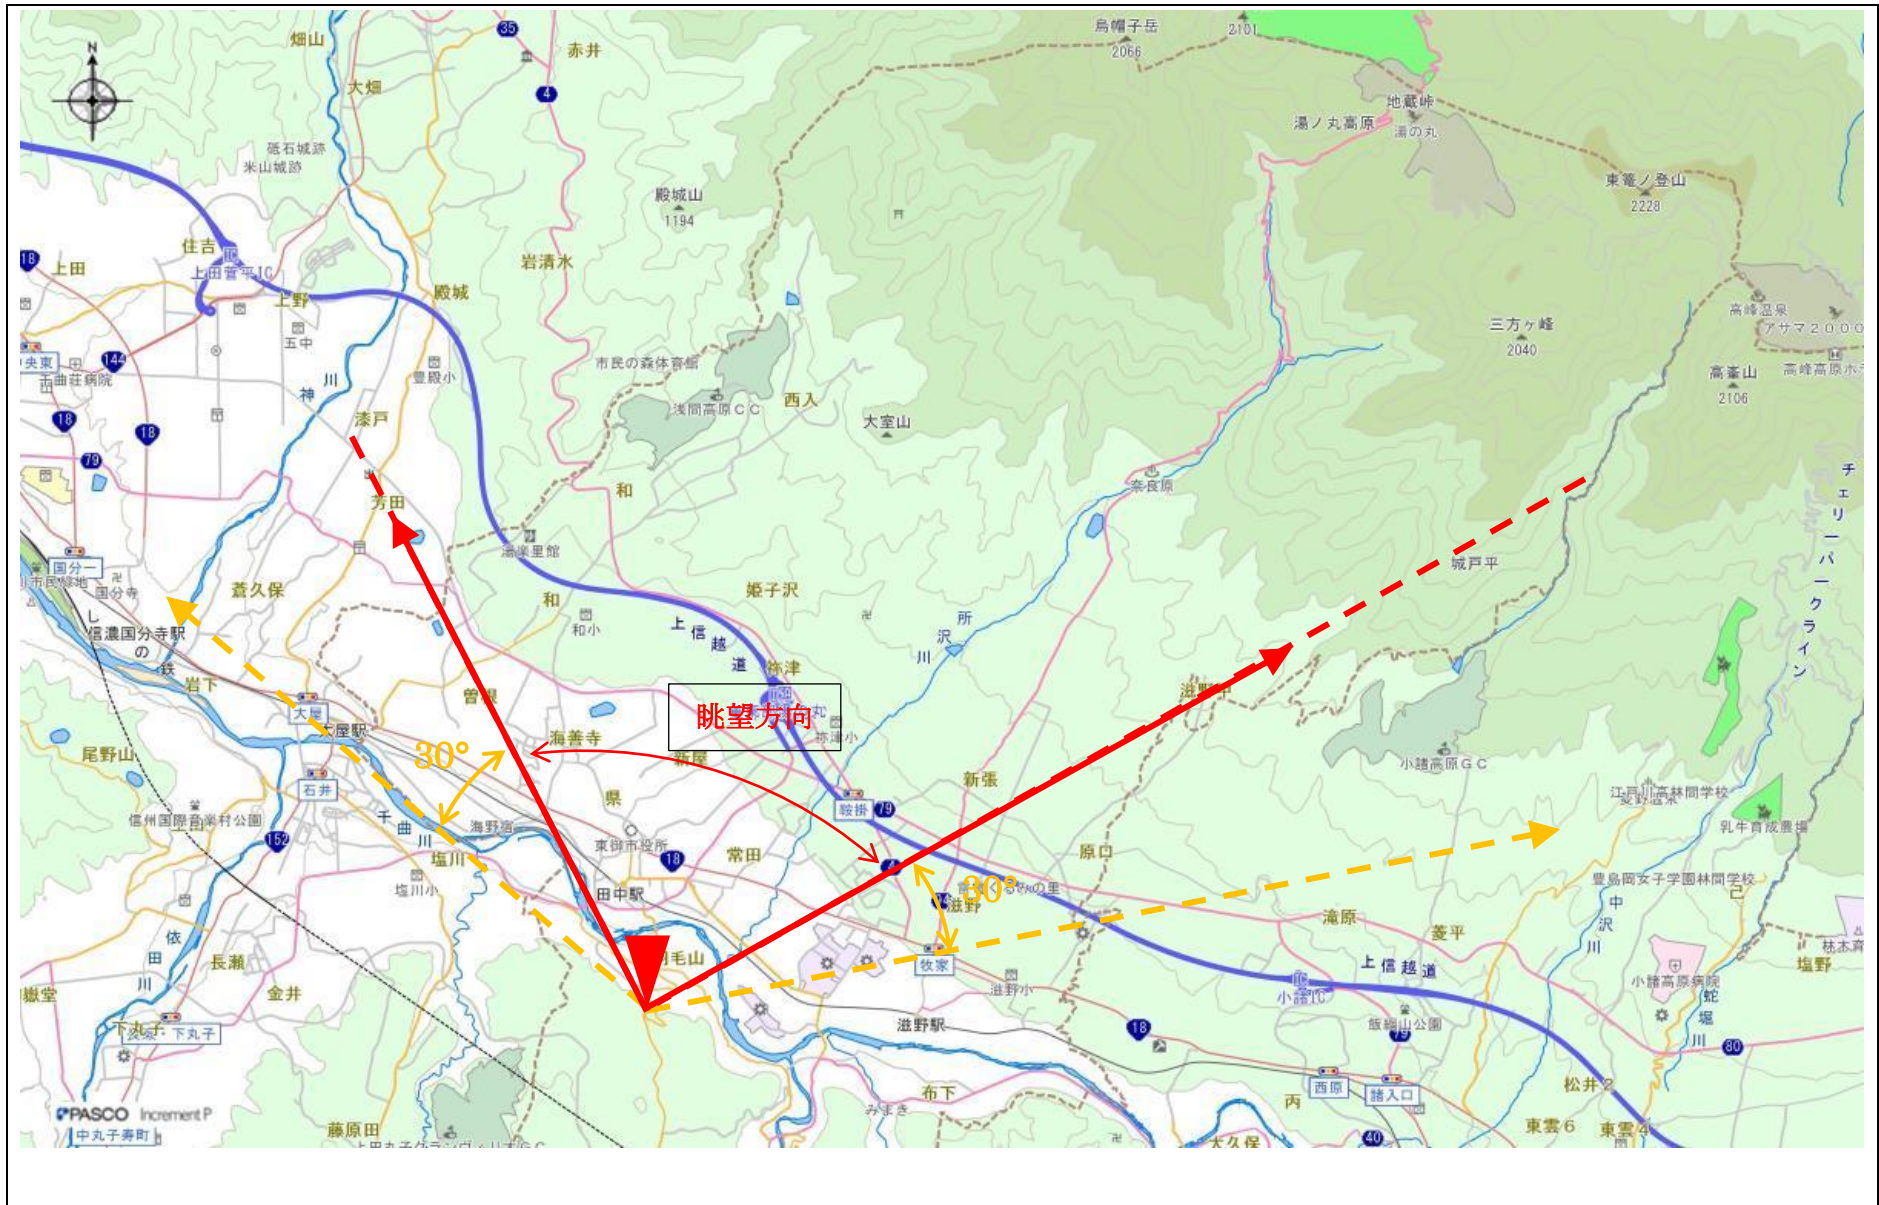

## 指定事項

眺望区域	県道丸子北御牧東部線
所在地	東御市羽毛山 516-1
管理者	長野県
眺望点位置	県道丸子北御牧東部線 36.3448737,138.3317545
眺望方向	東太郎山から高峰山
説明を要する関係者等	東御市役所建設課住宅係

## 地図（眺望区域及び眺望点位置）

地図 (眺望方向)

写真（眺望方向）