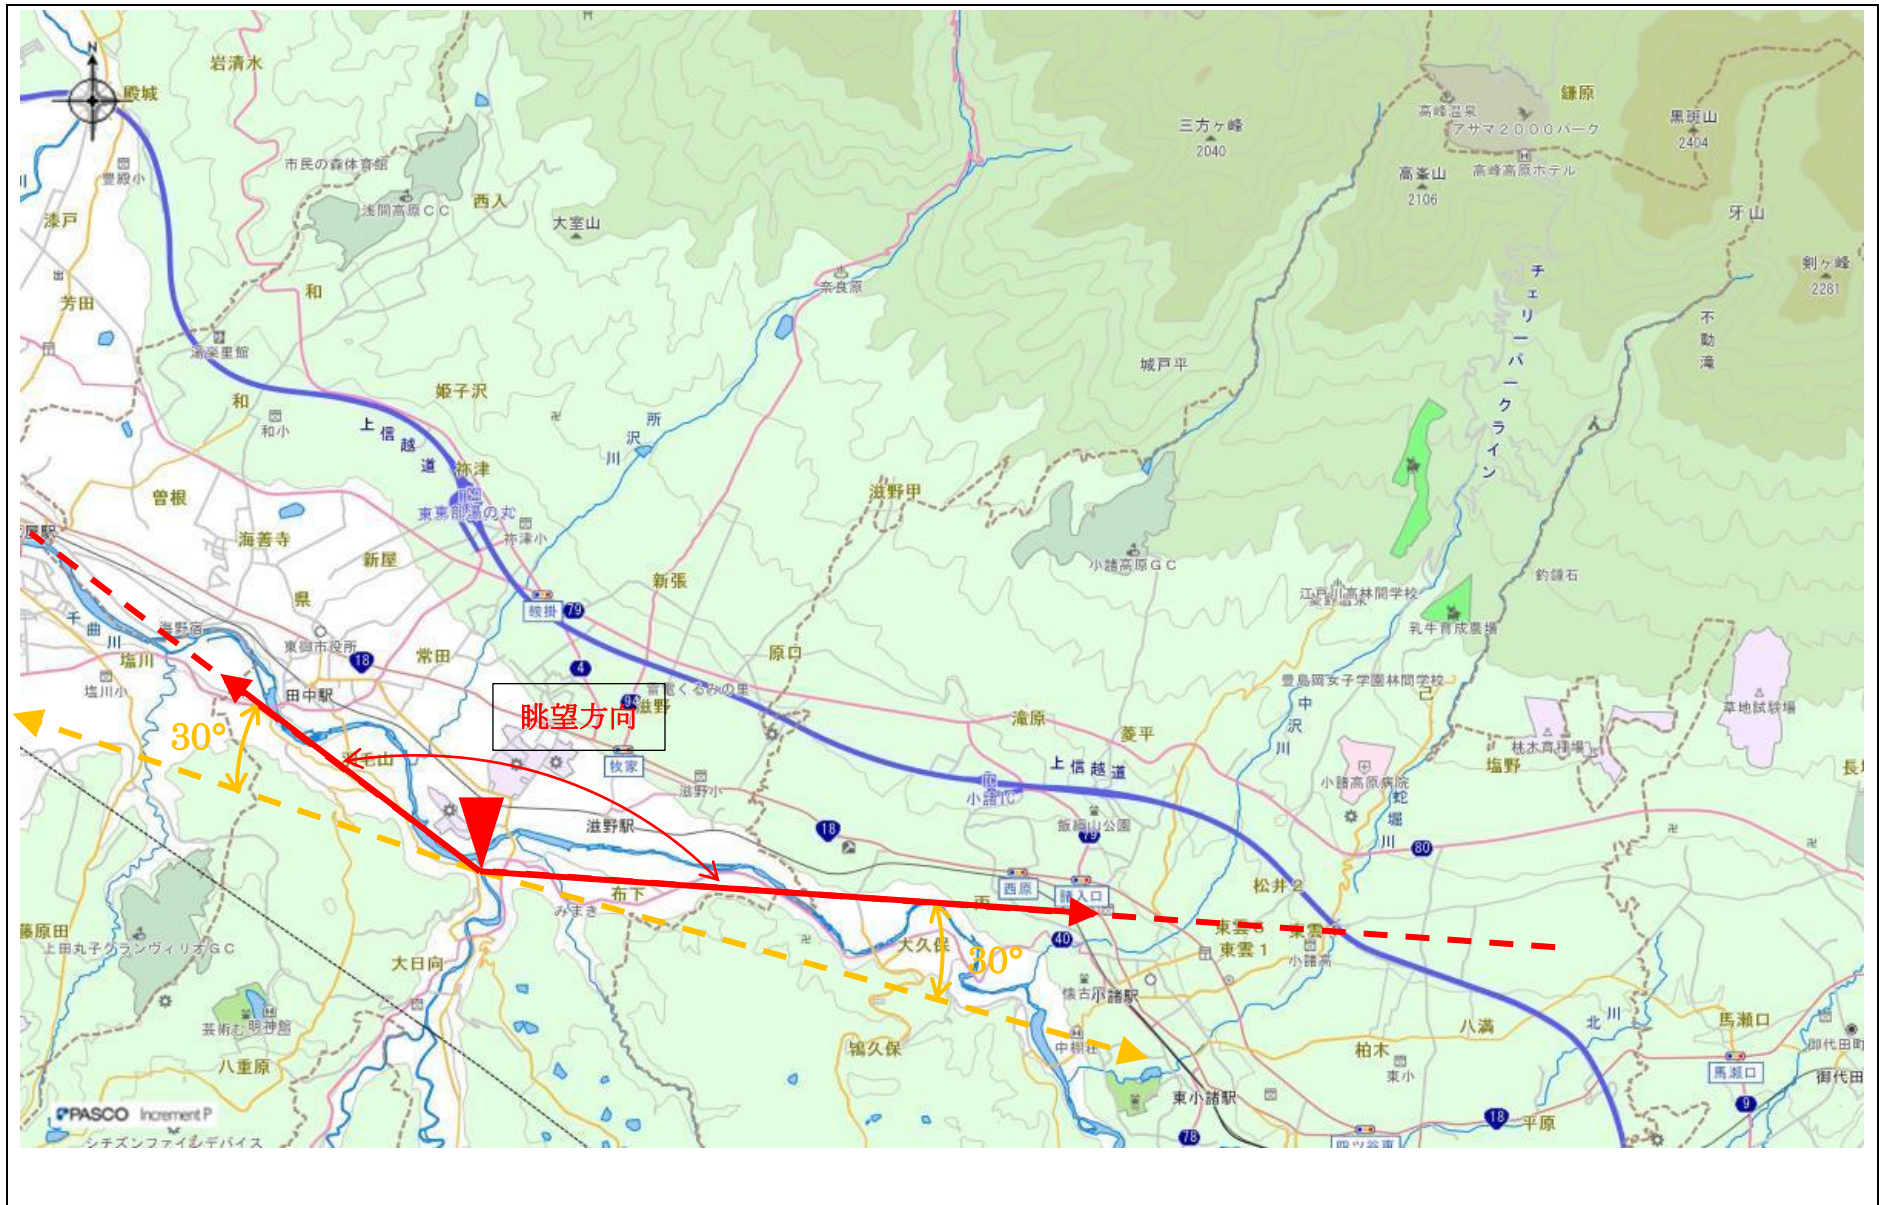

指定事項

眺望区域	みまき大橋
所在地	東御市大日向 544-4
管理者	東御市
眺望点位置	みまき大橋 36.3376586,138.3484616
眺望方向	太郎山から浅間山
説明を要する関係者等	東御市役所建設課住宅係

地図（眺望区域及び眺望点位置）

地図 (眺望方向)

写真（眺望方向）