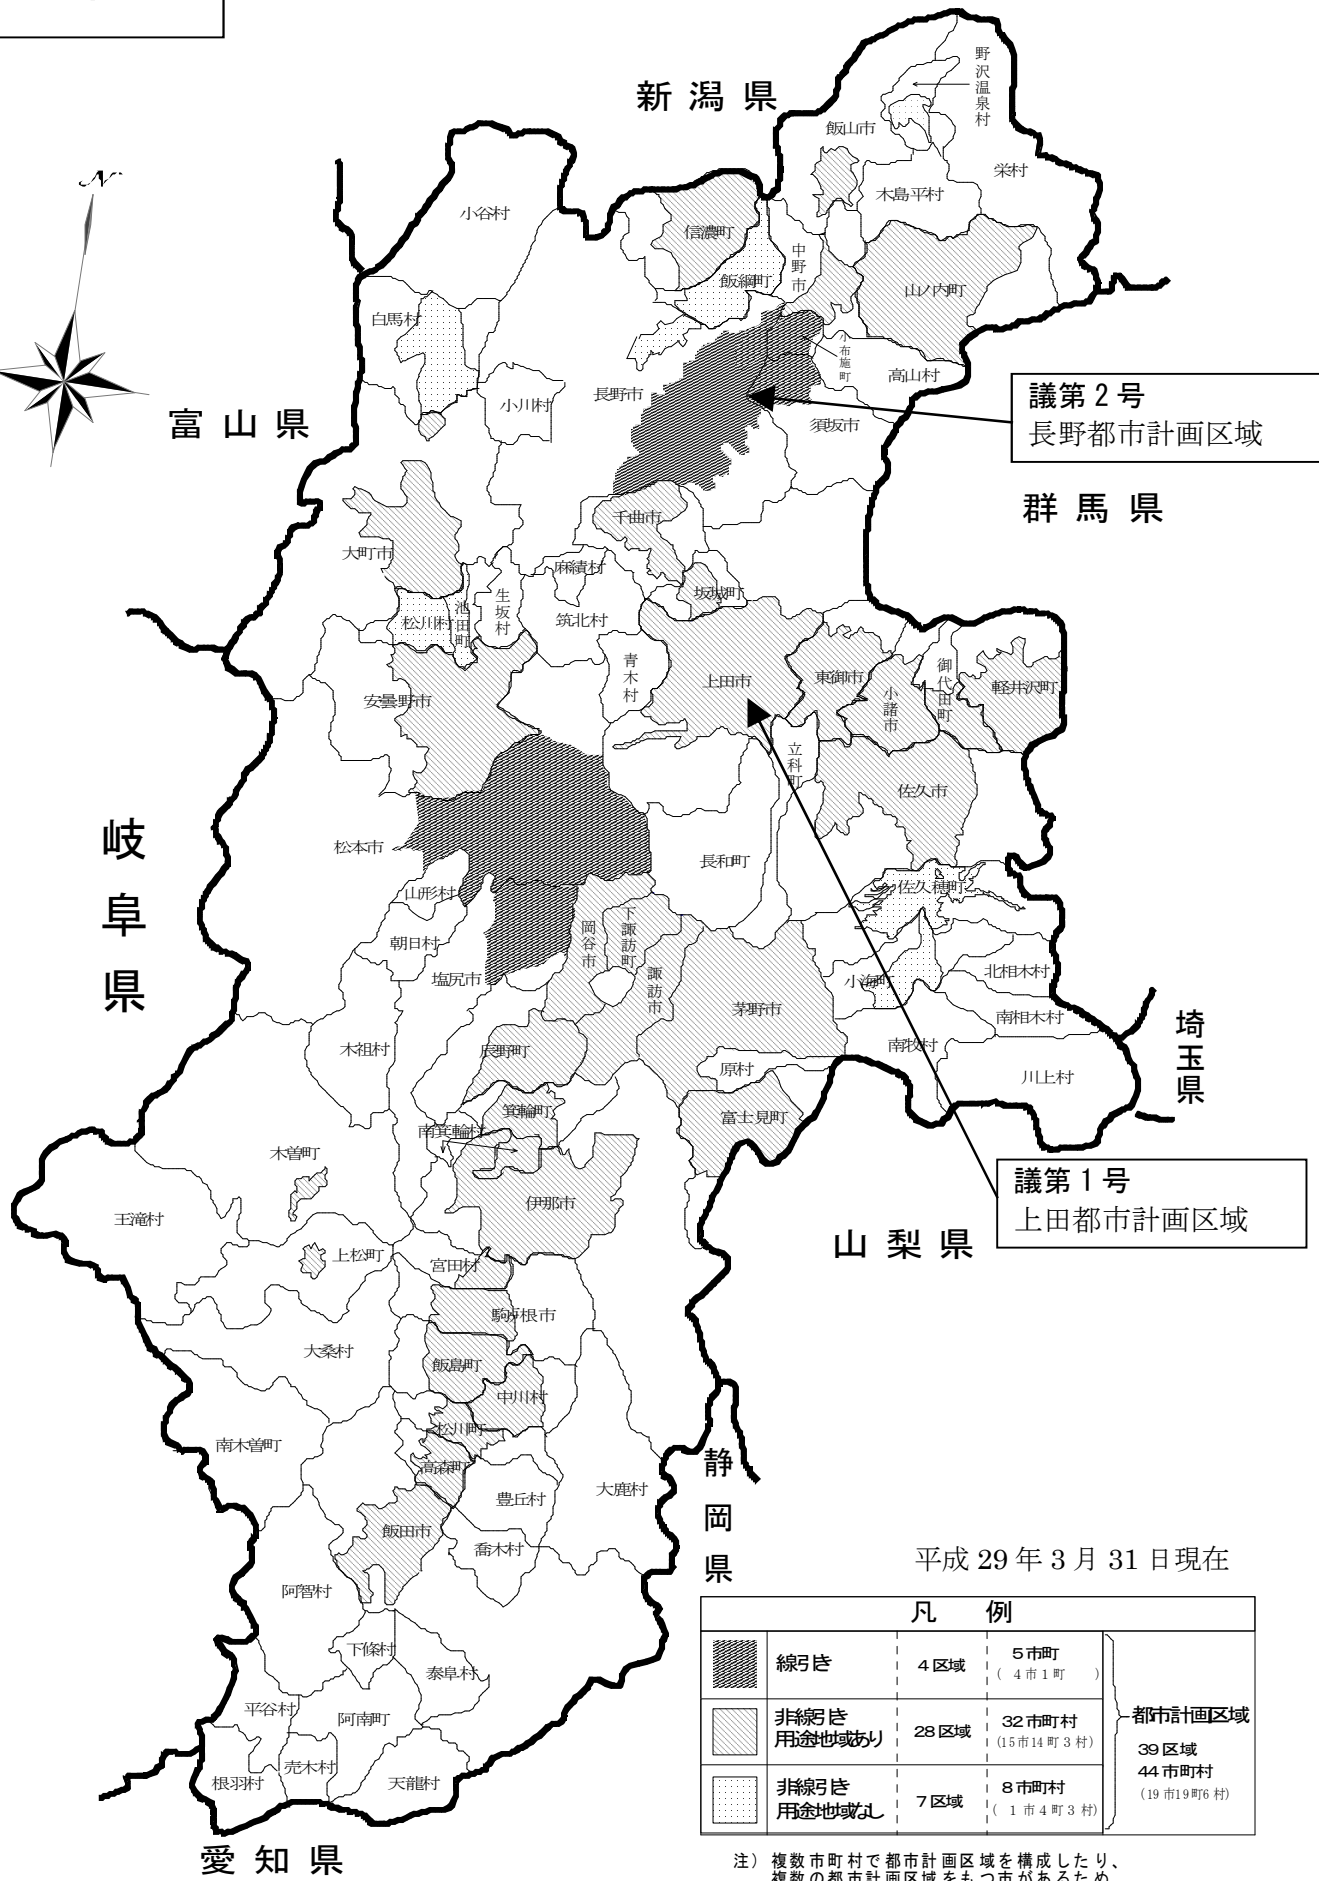

第193回

長野県都市計画審議会
議案

平成29年6月8日

目 次

議案の位置図	1
議第1号	
上田都市計画道路の変更について	2
議第2号	
長野都市計画道路の変更について	16

位置図

平成 29 年 3 月 31 日現在

凡 例				
	線引き	4 区域	5 市町 (4 市 1 町)	都市計画区域 39 区域 44 市町村 (19 市 19 町 6 村)
	非線引き 用途地域あり	28 区域	32 市町村 (15 市 14 町 3 村)	
	非線引き 用途地域なし	7 区域	8 市町村 (1 市 4 町 3 村)	

注) 複数の市町村で都市計画区域を構成したり、複数の都市計画区域をもつ市があるため、市町村数の計は一致しない。