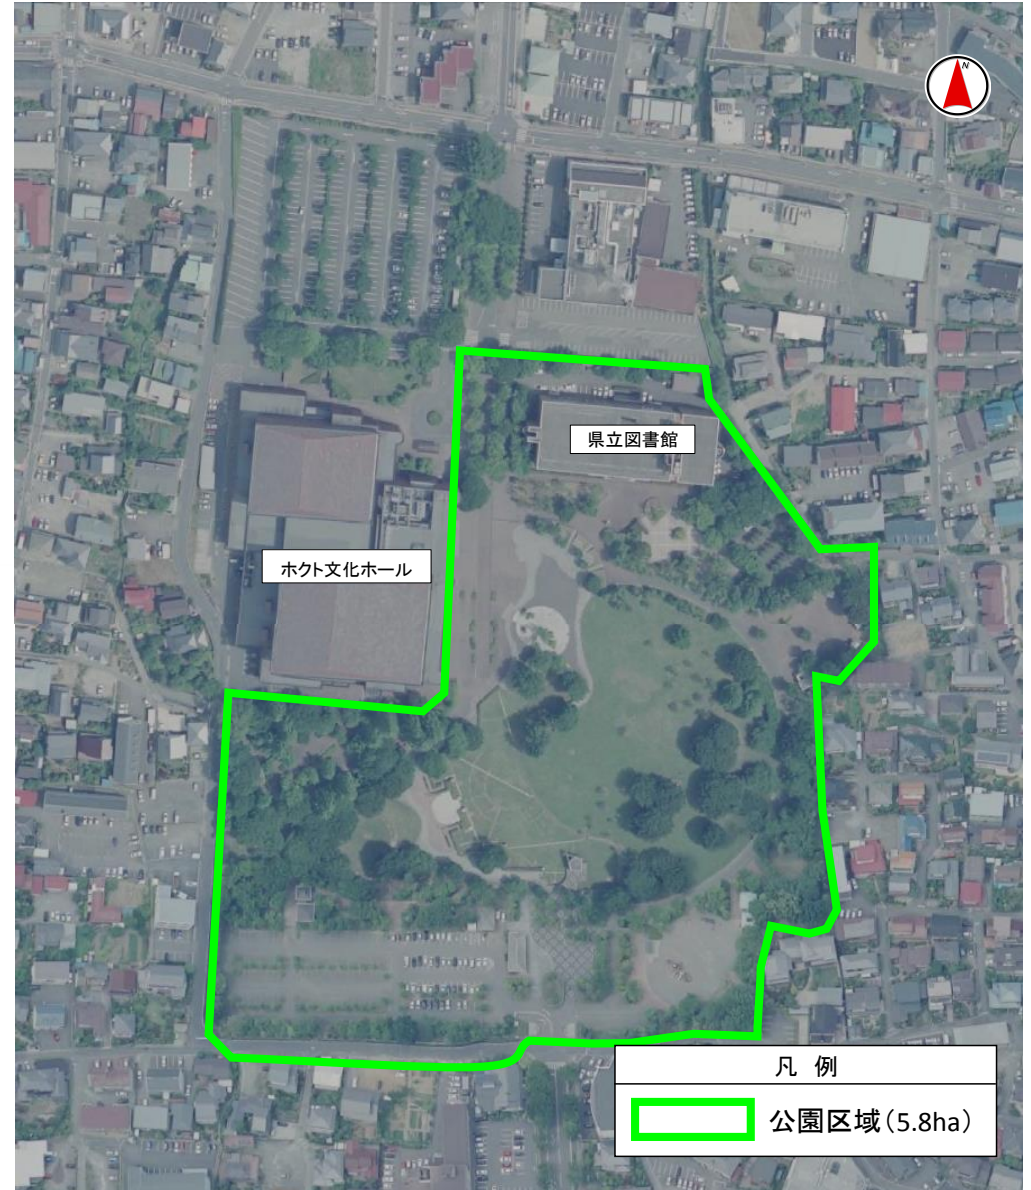

資料3 若里公園 全体図

凡例
 公園区域(5.8ha)

出典：国土地理院ウェブサイト (<https://maps.gsi.go.jp/>) 地理院タイルを編集・加工して作成