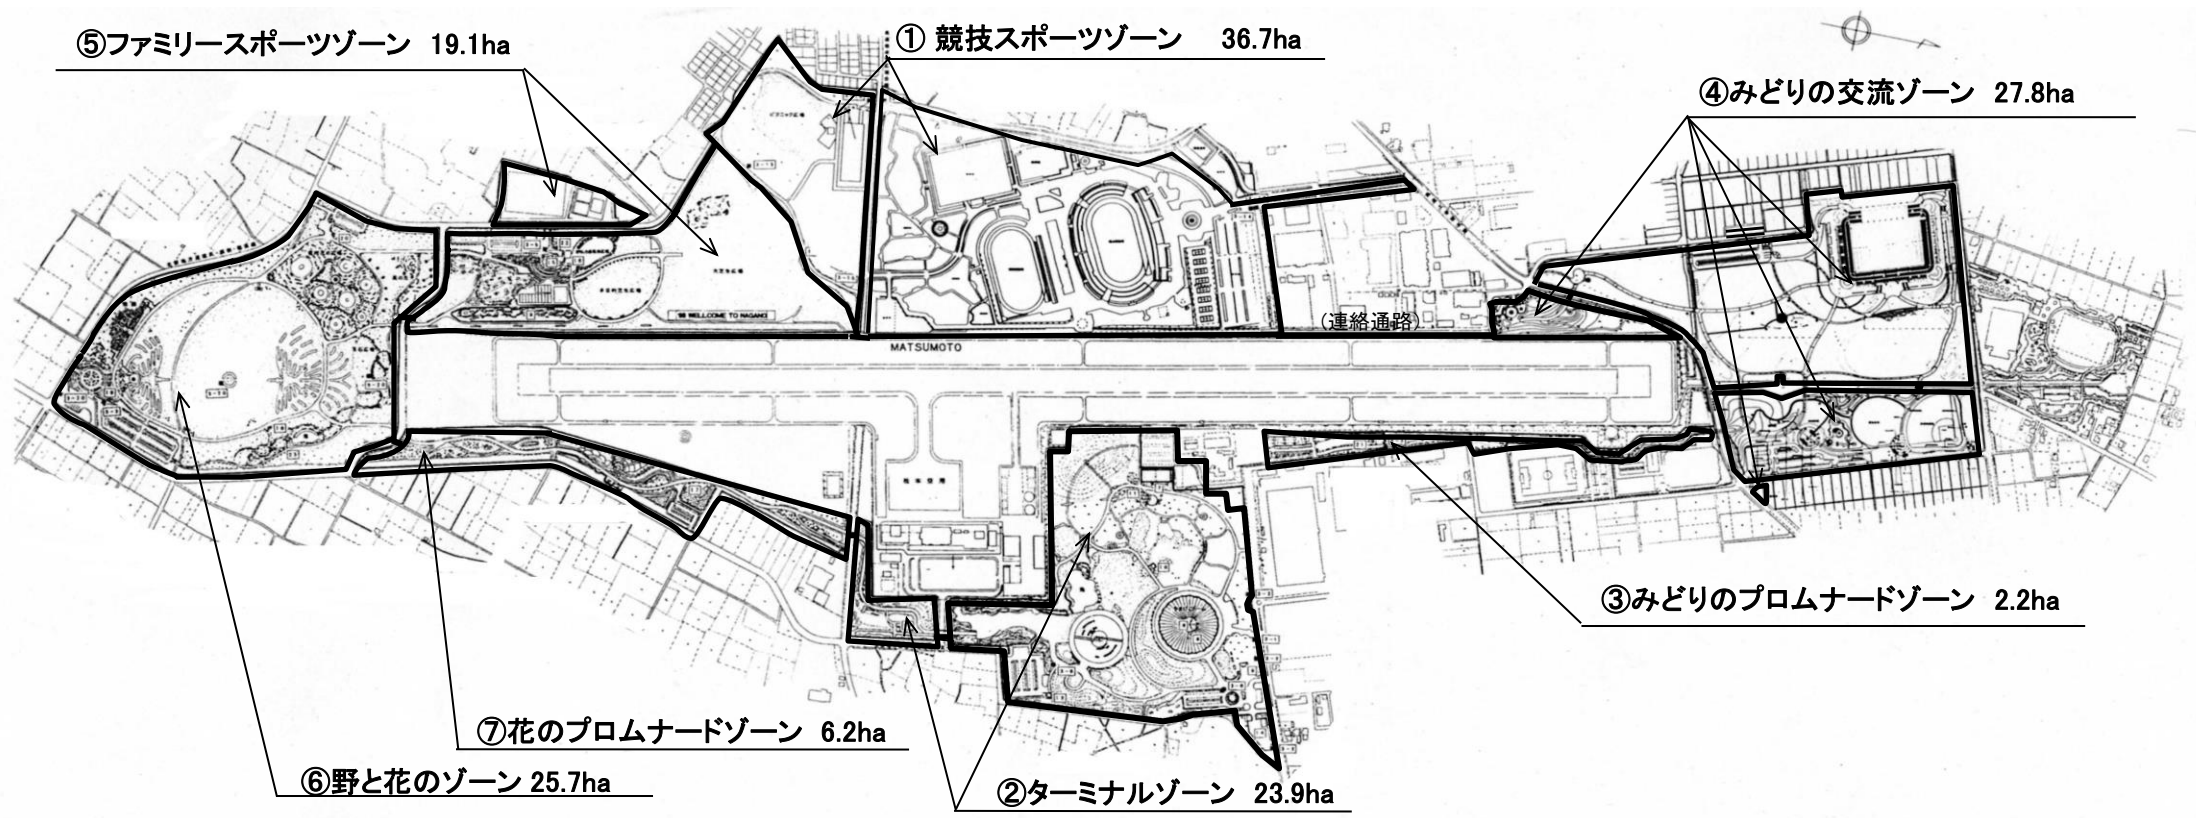

# 資料1 松本平広域公園 全体図

⑤ ファミリースポーツゾーン 19.1ha

① 競技スポーツゾーン 36.7ha

④ みどりの交流ゾーン 27.8ha

③ みどりのプロムナードゾーン 2.2ha

⑦ 花のプロムナードゾーン 6.2ha

⑥ 野と花のゾーン 25.7ha

② ターミナルゾーン 23.9ha