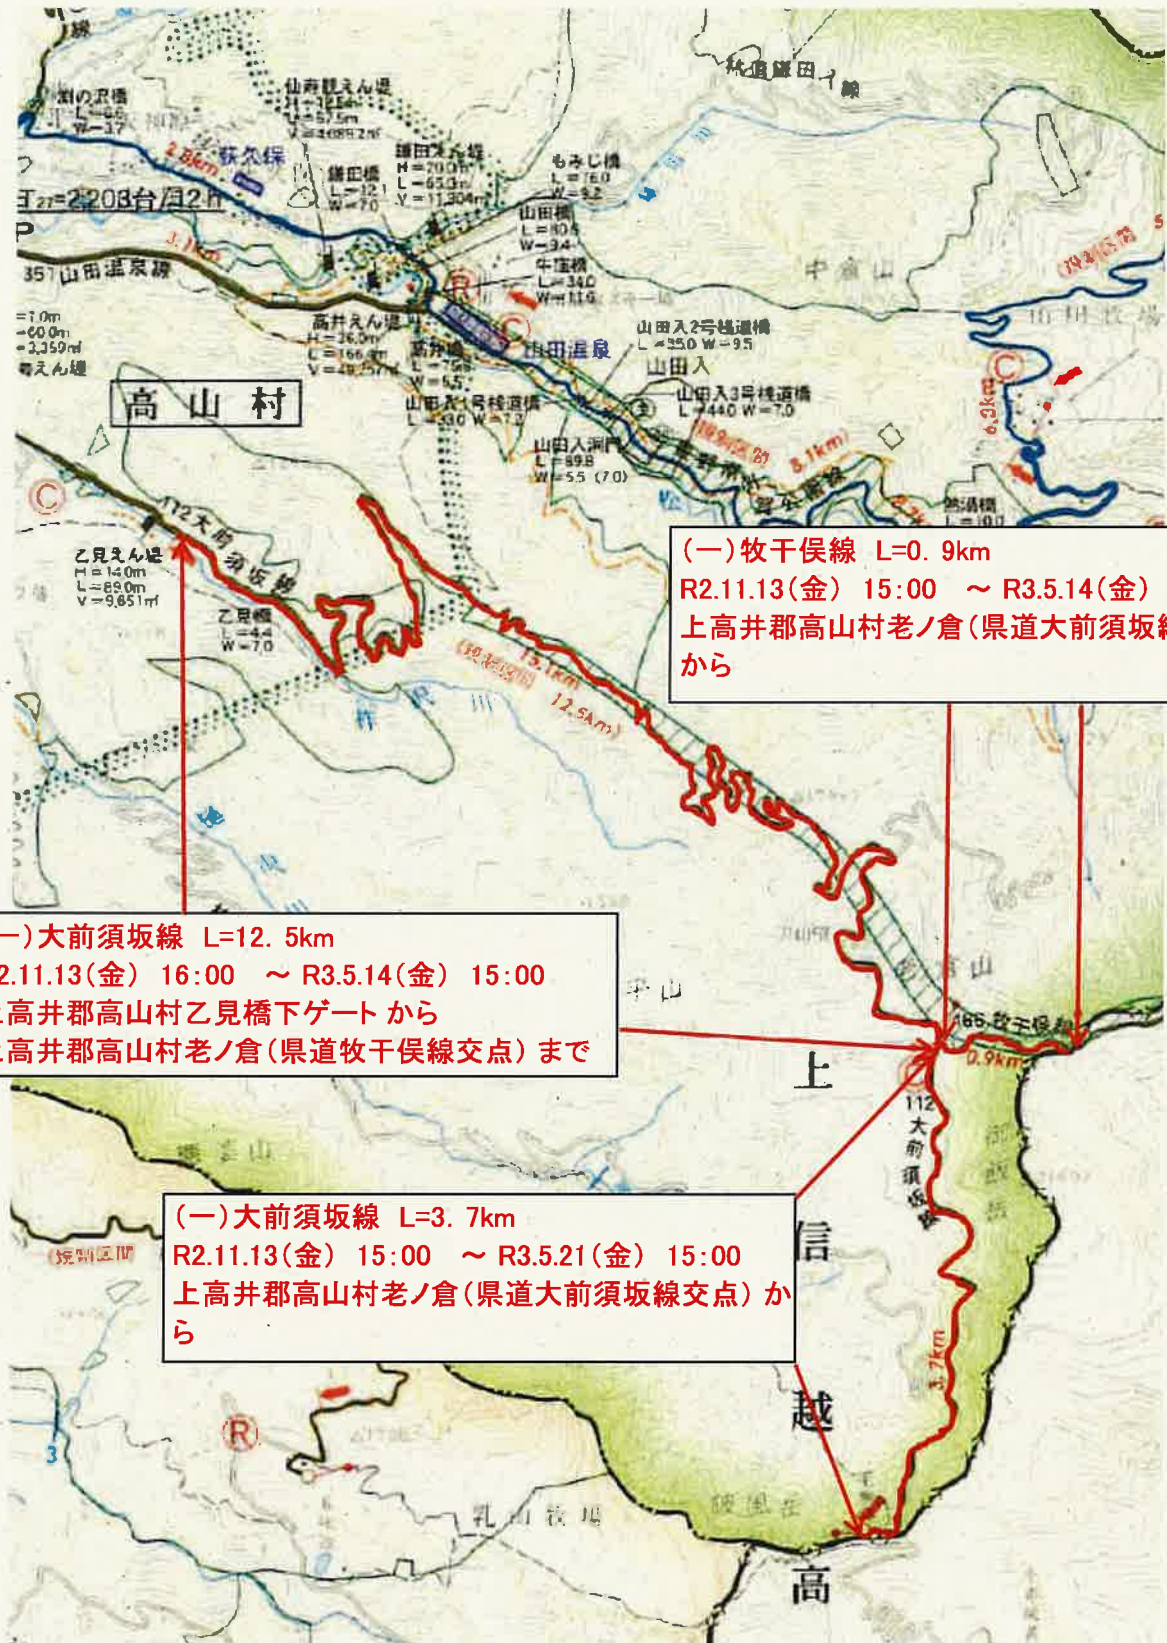

(主) 豊野南志賀公園線 L=5.7km
 R2.11.10(火) 15:00 ~ R3.5.26(水) 15:00
 上高井郡高山村山田牧場 から
 上高井郡高山村笠ヶ岳(山ノ内町境) まで

(一) 牧干俣線 L=0.9km
 R2.11.13(金) 15:00 ~ R3.5.14(金) 15:00
 上高井郡高山村老ノ倉(県道大前須坂線交点)から

(一) 大前須坂線 L=12.5km
 R2.11.13(金) 16:00 ~ R3.5.14(金) 15:00
 上高井郡高山村乙見橋下ゲートから
 上高井郡高山村老ノ倉(県道牧干俣線交点)まで

(一) 大前須坂線 L=3.7km
 R2.11.13(金) 15:00 ~ R3.5.21(金) 15:00
 上高井郡高山村老ノ倉(県道大前須坂線交点)から

(一)五味池高原線 L=12.9km
 R2.11.11(水) 15:00 ~ R3.5.13(木) 15:00
 須坂市豊丘上原橋 から須坂市五味池高原ま