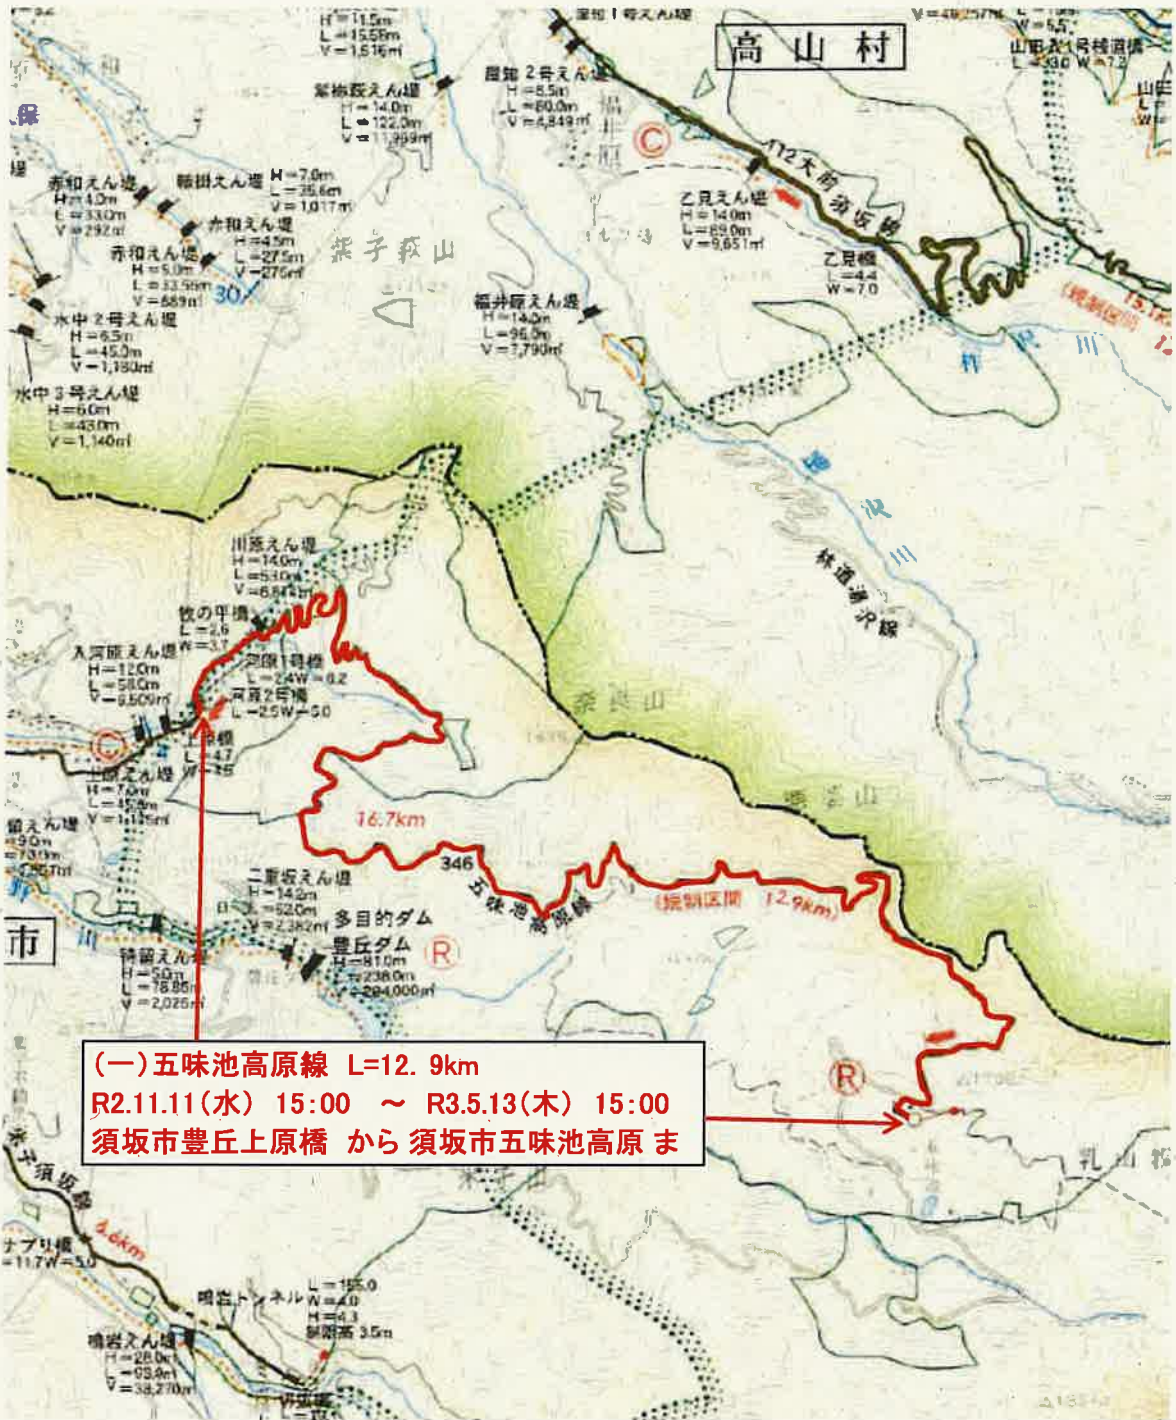

(主) 豊野南志賀公園線 L=5.7km
 R2.11.10(火) 15:00 ~ R3.5.26(水) 15:00
 上高井郡高山村山田牧場 から
 上高井郡高山村笠ヶ岳(山ノ内町境) まで

(一) 牧干俣線 L=0.9km
 R2.11.13(金) 15:00 ~ R3.5.14(金) 15:00
 上高井郡高山村老ノ倉(県道大前須坂線交点)から

(一) 大前須坂線 L=12.5km
 R2.11.13(金) 16:00 ~ R3.5.14(金) 15:00
 上高井郡高山村乙見橋下ゲートから
 上高井郡高山村老ノ倉(県道牧干俣線交点)まで

(一) 大前須坂線 L=3.7km
 R2.11.13(金) 15:00 ~ R3.5.21(金) 15:00
 上高井郡高山村老ノ倉(県道大前須坂線交点)から

(一)五味池高原線 L=12.9km
 R2.11.11(水) 15:00 ~ R3.5.13(木) 15:00
 須坂市豊丘上原橋 から須坂市五味池高原ま