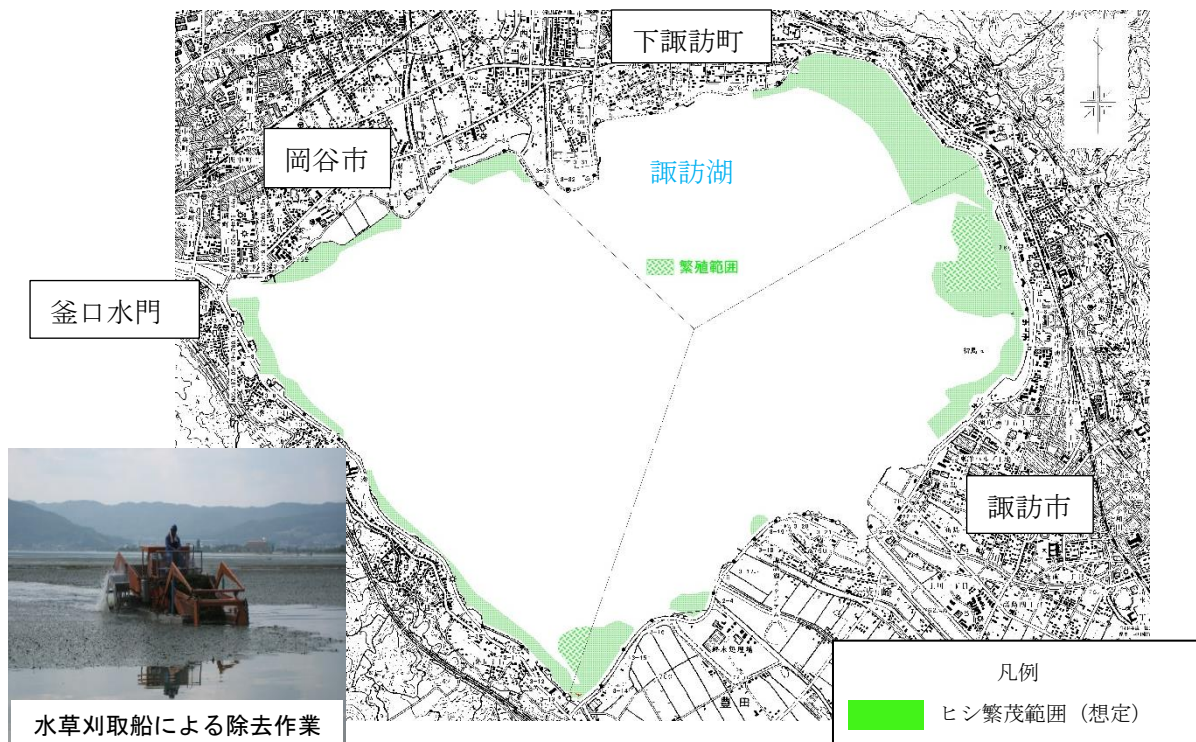

しあわせ信州

山々と育む すこやかな国

長野県(諏訪建設事務所)プレスリリース 令和8年(2026年)6月12日

ヒシの刈取り作業を開始します

水草刈取船による繁茂しているヒシの刈取り作業を行い、諏訪湖の水質環境の改善を図ります。

- 1 期 間 令和8年6月29日(月)から令和8年9月30日(水)まで(予定)
- 2 場 所 諏訪湖 下諏訪町高木沖付近等(予定)
- 3 内 容 水草刈取船によるヒシの刈取り作業を行います。
刈り取ったヒシは、天日乾燥を行い、堆肥化施設へ運び、活用します。
- 4 施工者 スワテック建設株式会社

©長野県アルクマ
長野県PRキャラクター「アルクマ」

治水 ONE
NAGANO

～みんなでとりくむ『流域治水』～

長野県は『流域治水』を推進しています！

Youtubeで
動画配信中！

(問合せ先)
長野県諏訪建設事務所整備課整備第三係
担 当 小西、井土
電 話 0266-57-2938 (直通)
F A X 0266-57-2946
メー ル suwaken-seibi@pref.nagano.lg.jp