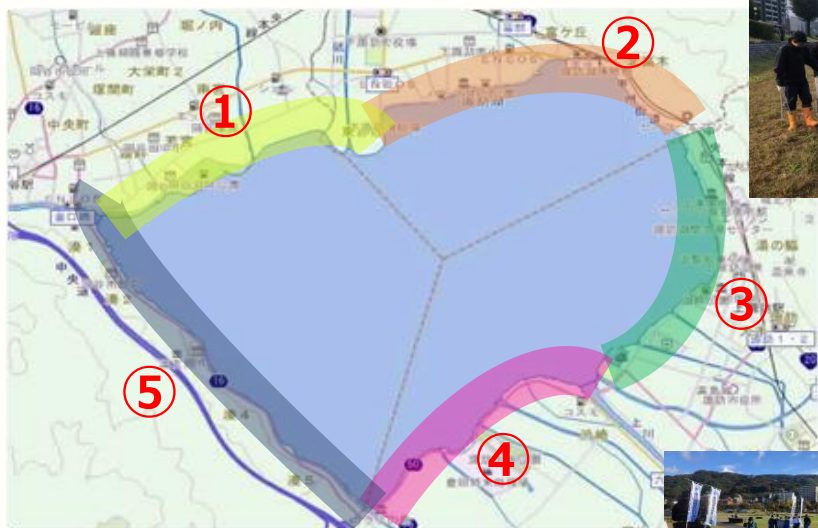

# 第7回 諏訪湖まるまるゴミ調査

～諏訪湖のごみを調べてみよう！～

調査日：令和8年 10月 31日(土)  
午前8時から

諏訪湖全域で一斉に調査を行います

世界中で『海洋プラスチック』や『マイクロプラスチック』が問題になっていますが、近年は諏訪湖でも『マイクロプラスチック』が確認されています。

湖岸清掃に参加された方の中には「諏訪湖のまわりはキレイだね、ごみは無いね」と言われる方もおられますが、足元をよく見ると、細かなごみがたくさん見つかります。「ごみが無い」のではなく「ごみが見えていない」だけなのです。

まずは、現状を知ることから始めてみませんか？みんなで水辺のごみを調査し、下流域や海に流出するごみを減らすための仕組みづくりを考えましょう。

調査はとても簡単！拾ったごみをカウントするだけです。

※5地点から一斉にスタート