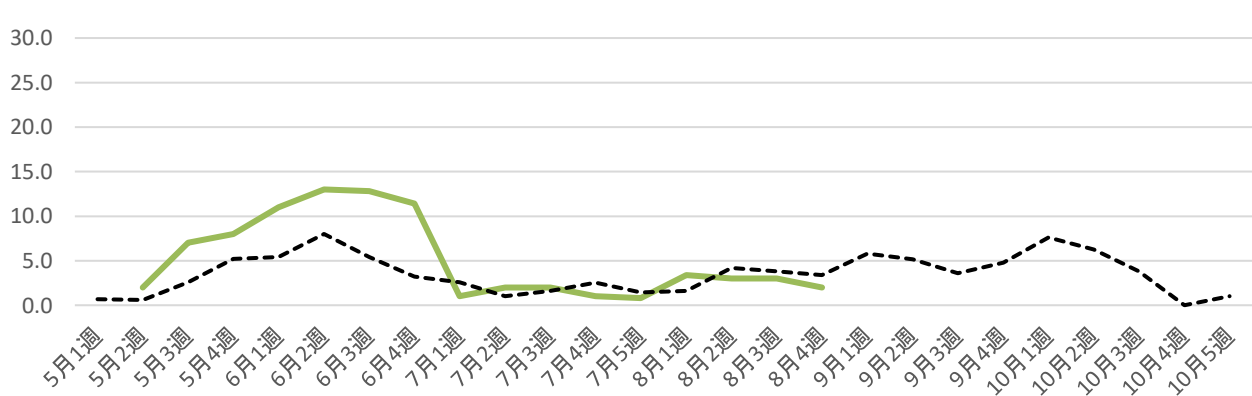

令和5年(2023年) ヨトウガ 平年との比較(茅野市玉川)

令和5年(2023年)ニセタマナヤガ 平年との比較(茅野市玉川)

令和5年(2023年)ヨトウガ 平年との比較(原村中新田)

令和5年(2023年)ニセタマナヤガ 平年との比較(原村中新田)