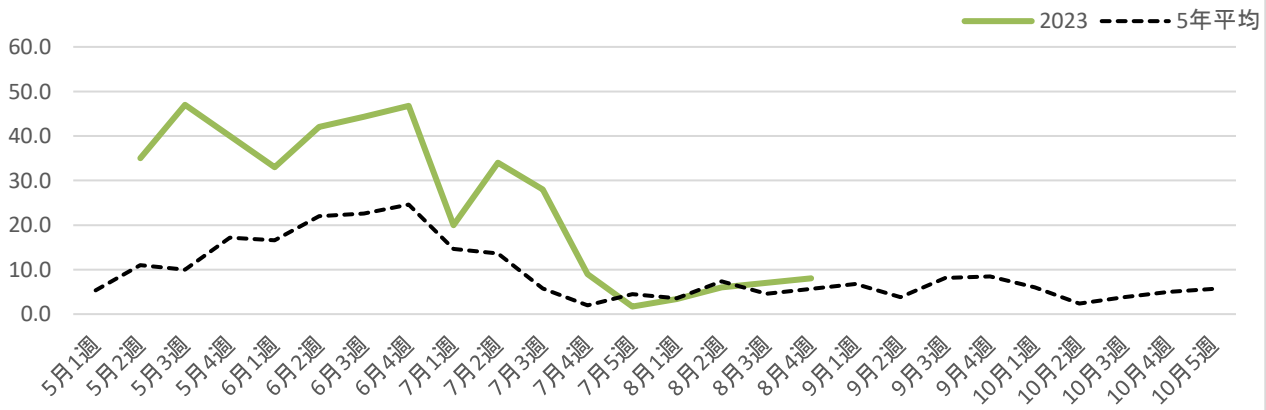

令和5年(2023年) ヨトウガ 平年との比較(茅野市玉川)

令和5年(2023年)ニセタマナヤガ 平年との比較(茅野市玉川)

令和5年(2023年)ヨトウガ 平年との比較(原村中新田)

令和5年(2023年)ニセタマナヤガ 平年との比較(原村中新田)