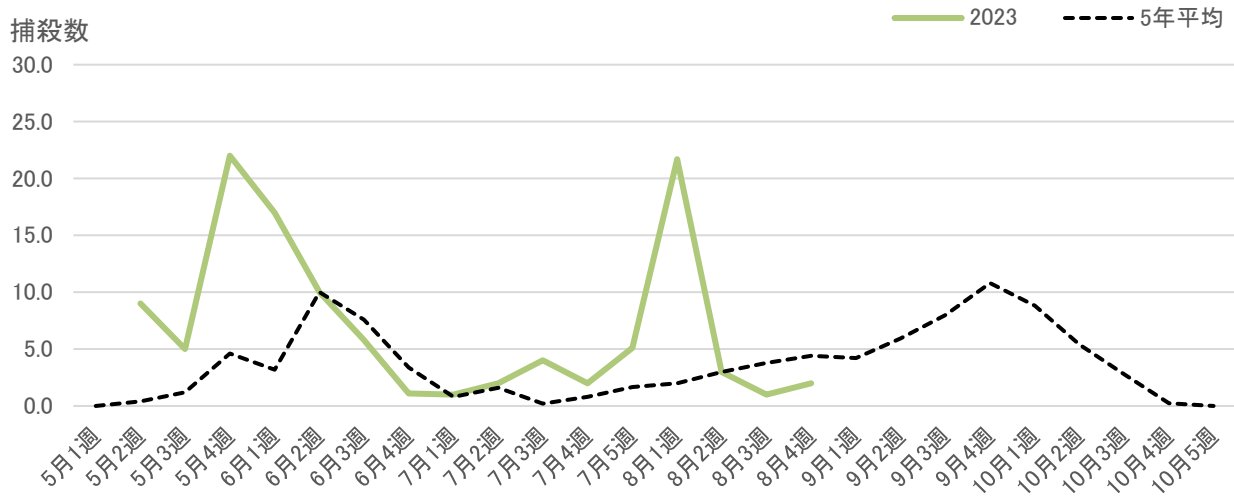

令和5年(2023年) ヨトウガ 平年との比較(茅野市玉川)

令和5年(2023年)ニセタマナヤガ 平年との比較(茅野市玉川)

令和5年(2023年)ヨトウガ 平年との比較(原村中新田)

令和5年(2023年)ニセタマナヤガ 平年との比較(原村中新田)