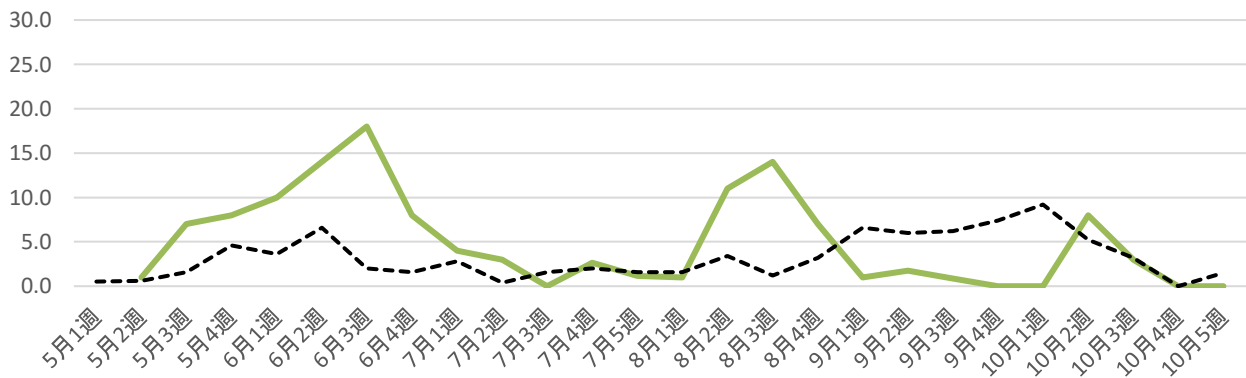

令和4年(2022年) ヨトウガ 平年との比較(茅野市玉川)

令和4年(2022年)ニセタマナヤガ 平年との比較(茅野市玉川)

令和4年(2022年)ヨトウガ 平年との比較(原村中新田)

令和4年(2022年)ニセタマナヤガ 平年との比較(原村中新田)