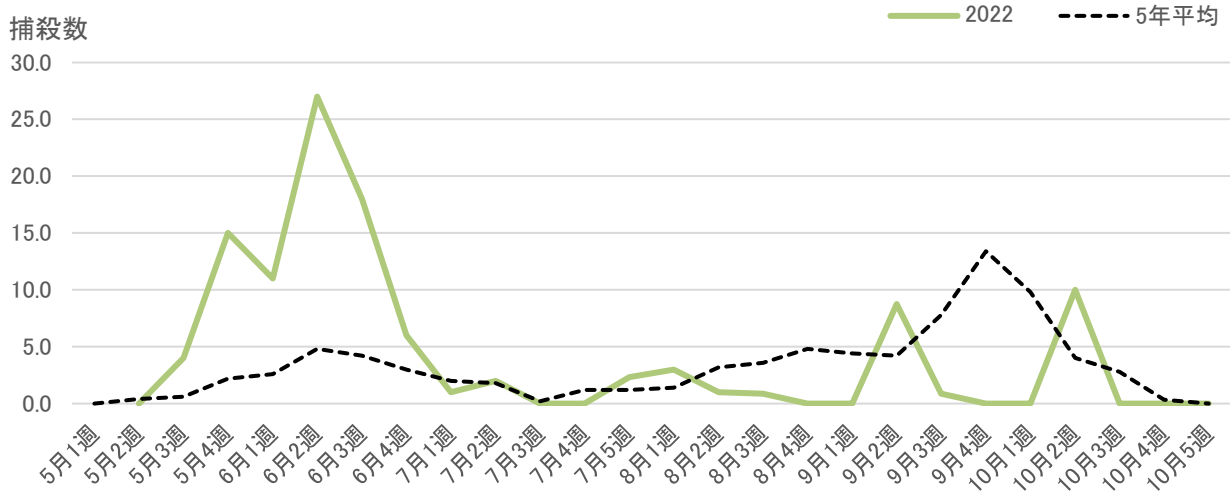

令和4年(2022年) ヨトウガ 平年との比較(茅野市玉川)

令和4年(2022年)ニセタマナヤガ 平年との比較(茅野市玉川)

令和4年(2022年)ヨトウガ 平年との比較(原村中新田)

令和4年(2022年)ニセタマナヤガ 平年との比較(原村中新田)