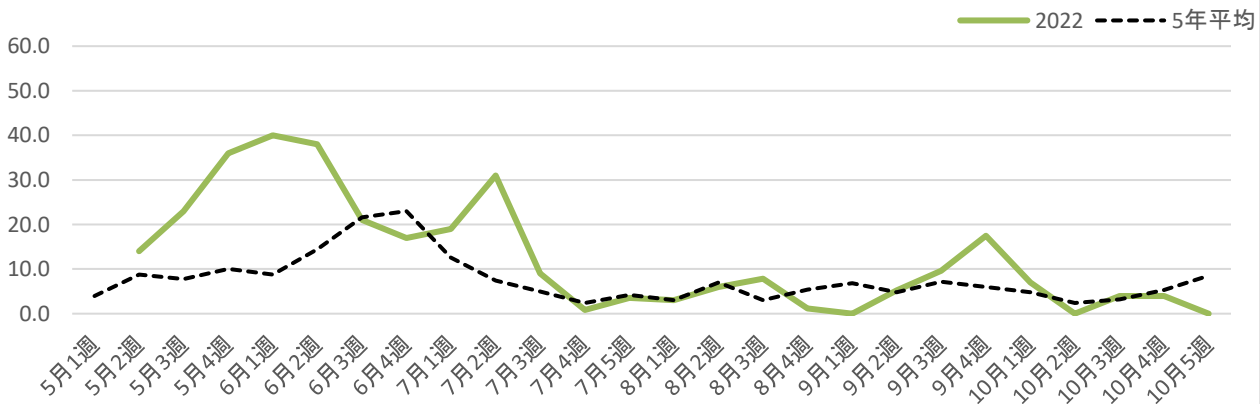

令和4年(2022年) ヨトウガ 平年との比較(茅野市玉川)

令和4年(2022年)ニセタマナヤガ 平年との比較(茅野市玉川)

令和4年(2022年)ヨトウガ 平年との比較(原村中新田)

令和4年(2022年)ニセタマナヤガ 平年との比較(原村中新田)