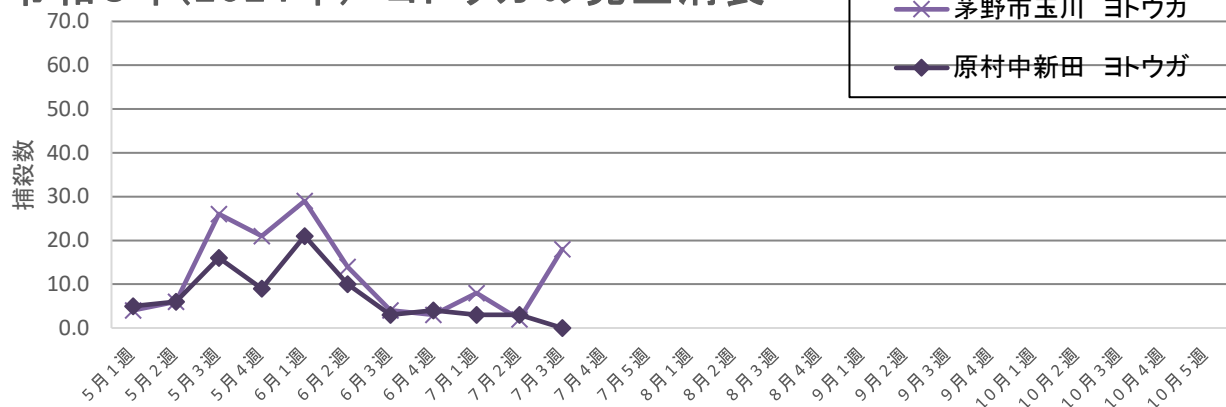

令和6年(2024年) ヨトウガの発生消長

令和6年(2024年) ニセタマナヤガの発生消長

<留意事項> 本グラフは、 **7月16日現在**のデータです。