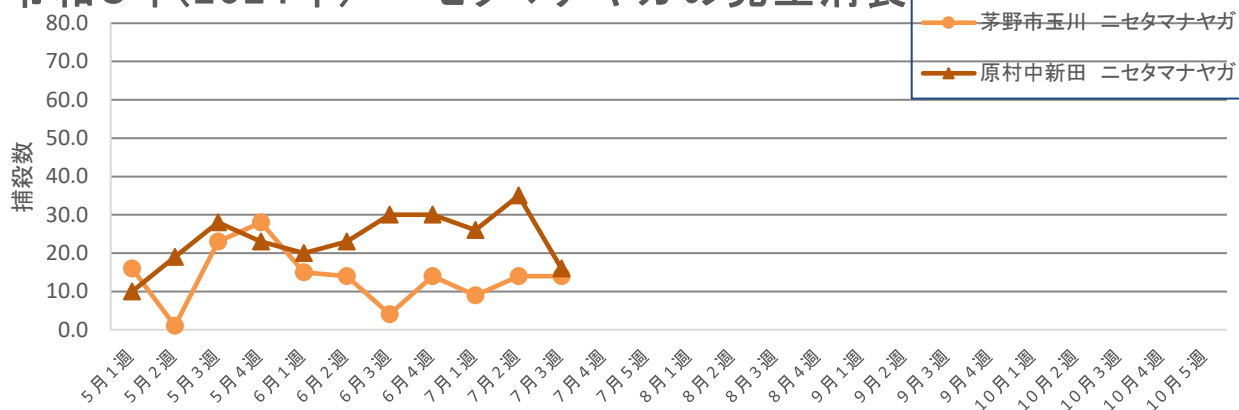

令和6年(2024年) ヨトウガの発生消長

令和6年(2024年) ニセタマナヤガの発生消長

<留意事項> 本グラフは、 **7月16日現在**のデータです。