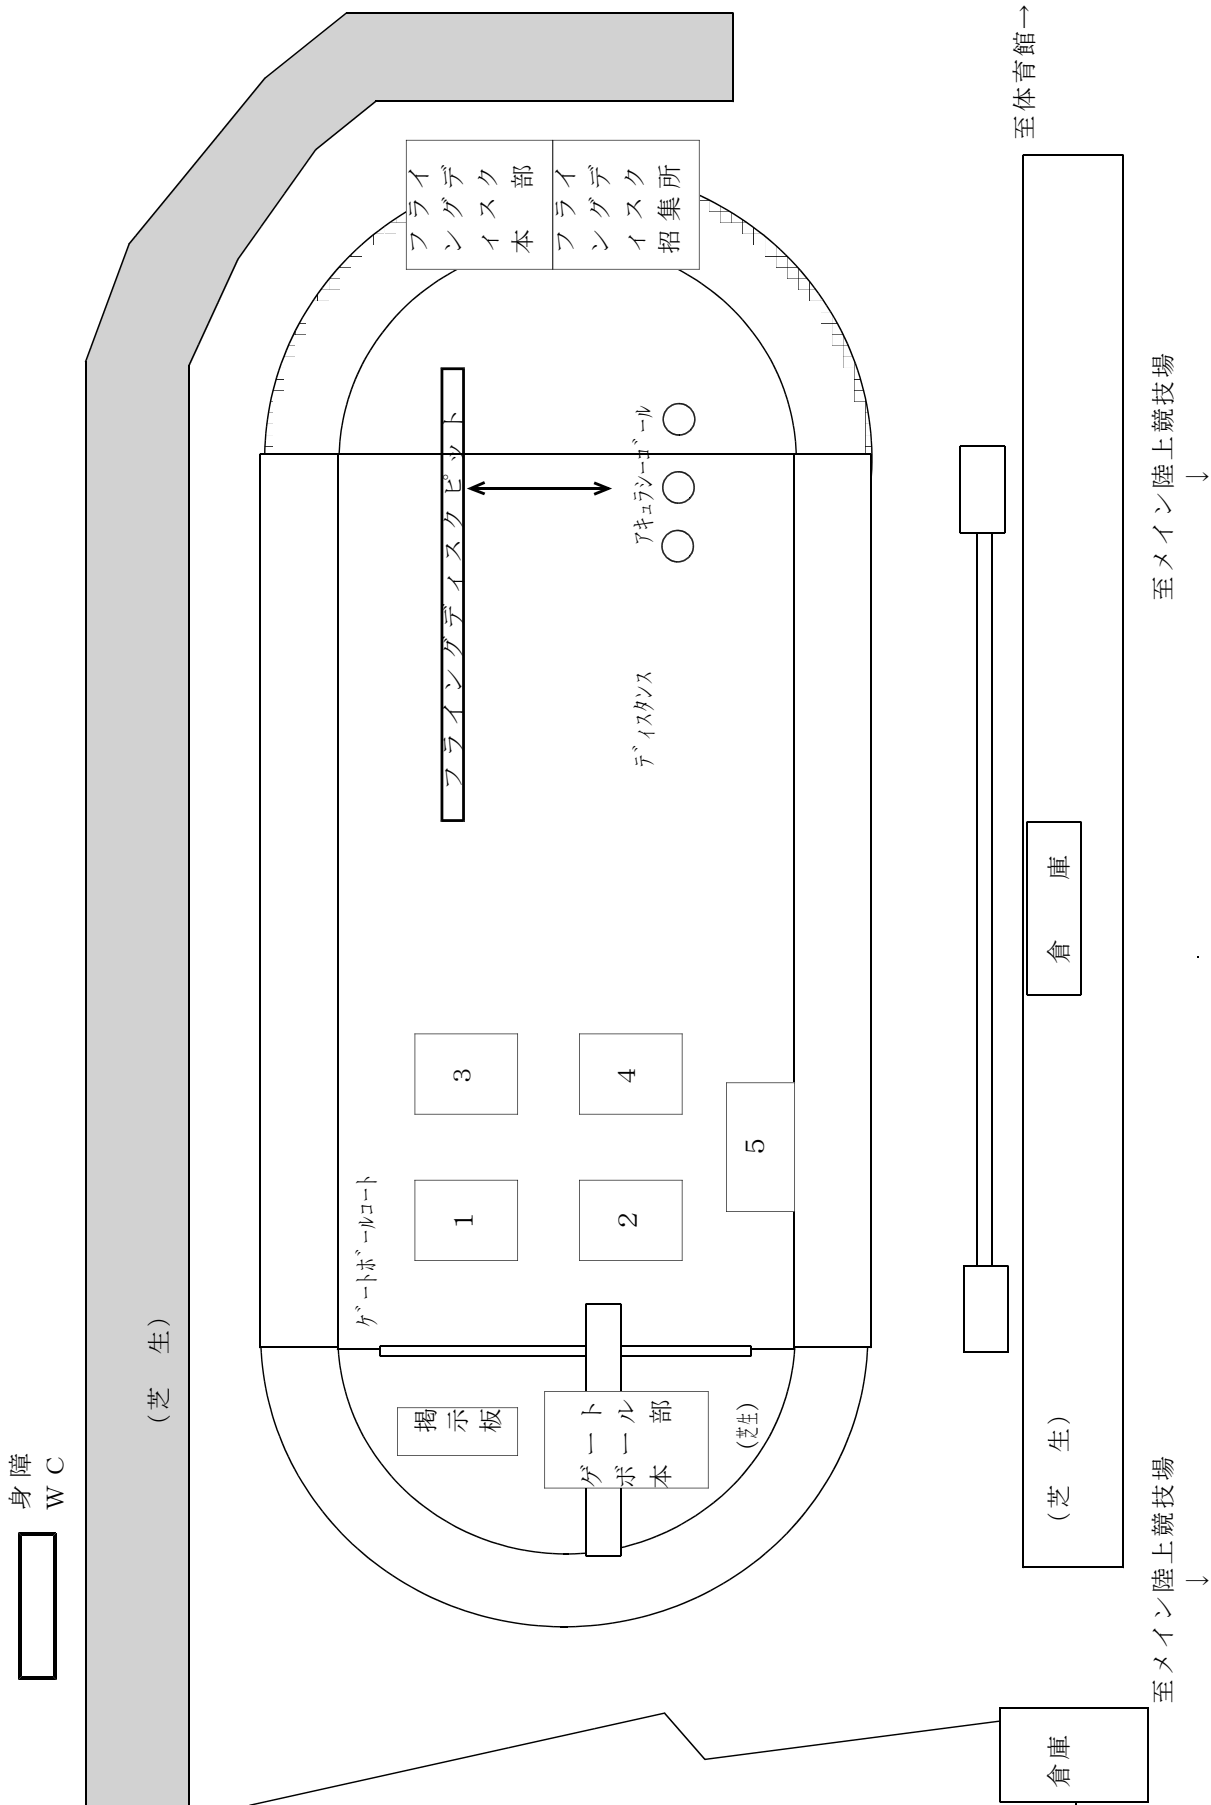

フライングディスク・ゲートボール会場(補助競技場)

※フライングディスク競技は追い風を原則とするので、風向きによりサイトの設置は変更になります。