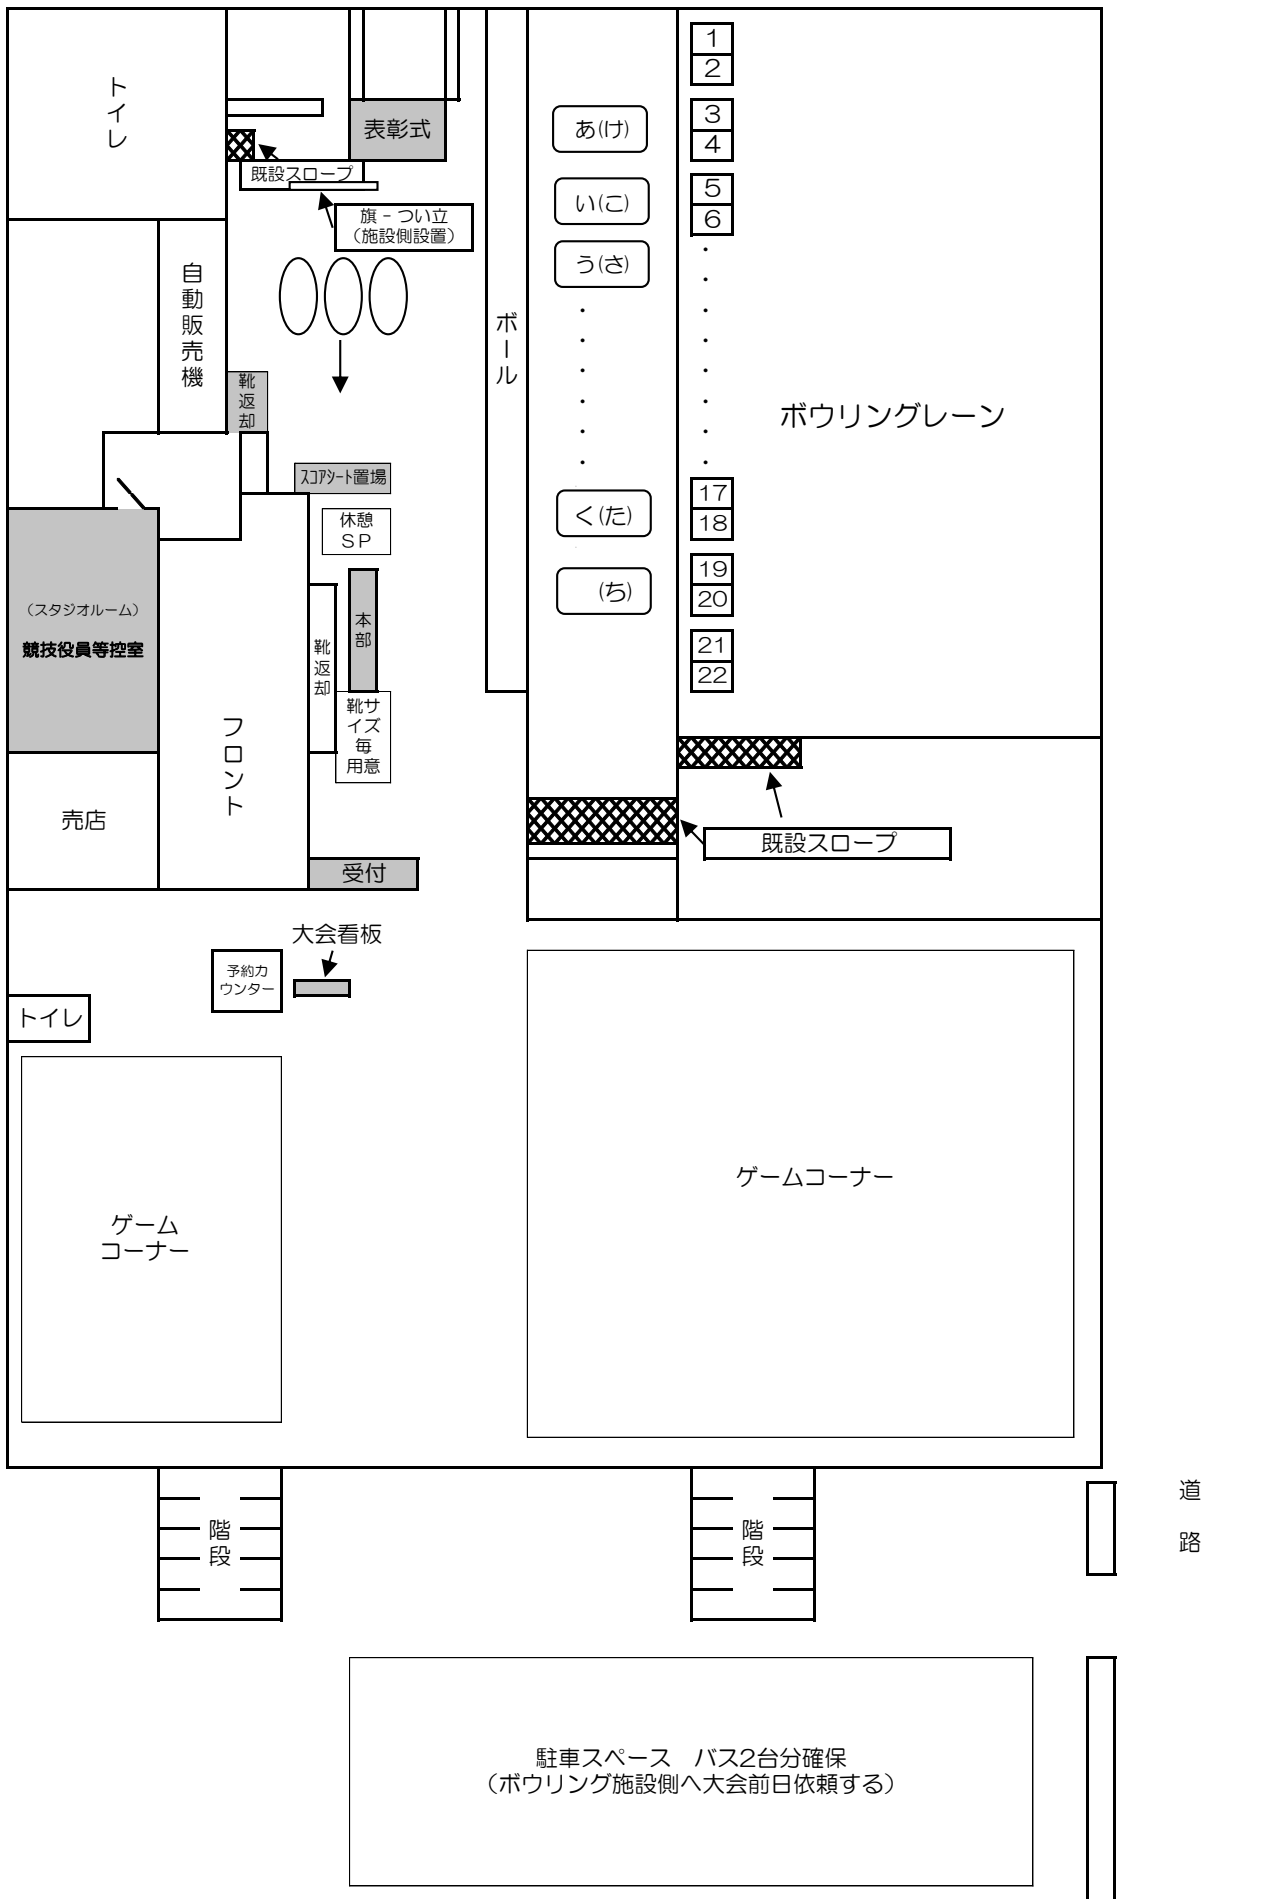

# ボウリング競技会場図

## ボウリング 競技会場 図

駐車スペース バス2台分確保  
(ボウリング施設側へ大会前日依頼する)