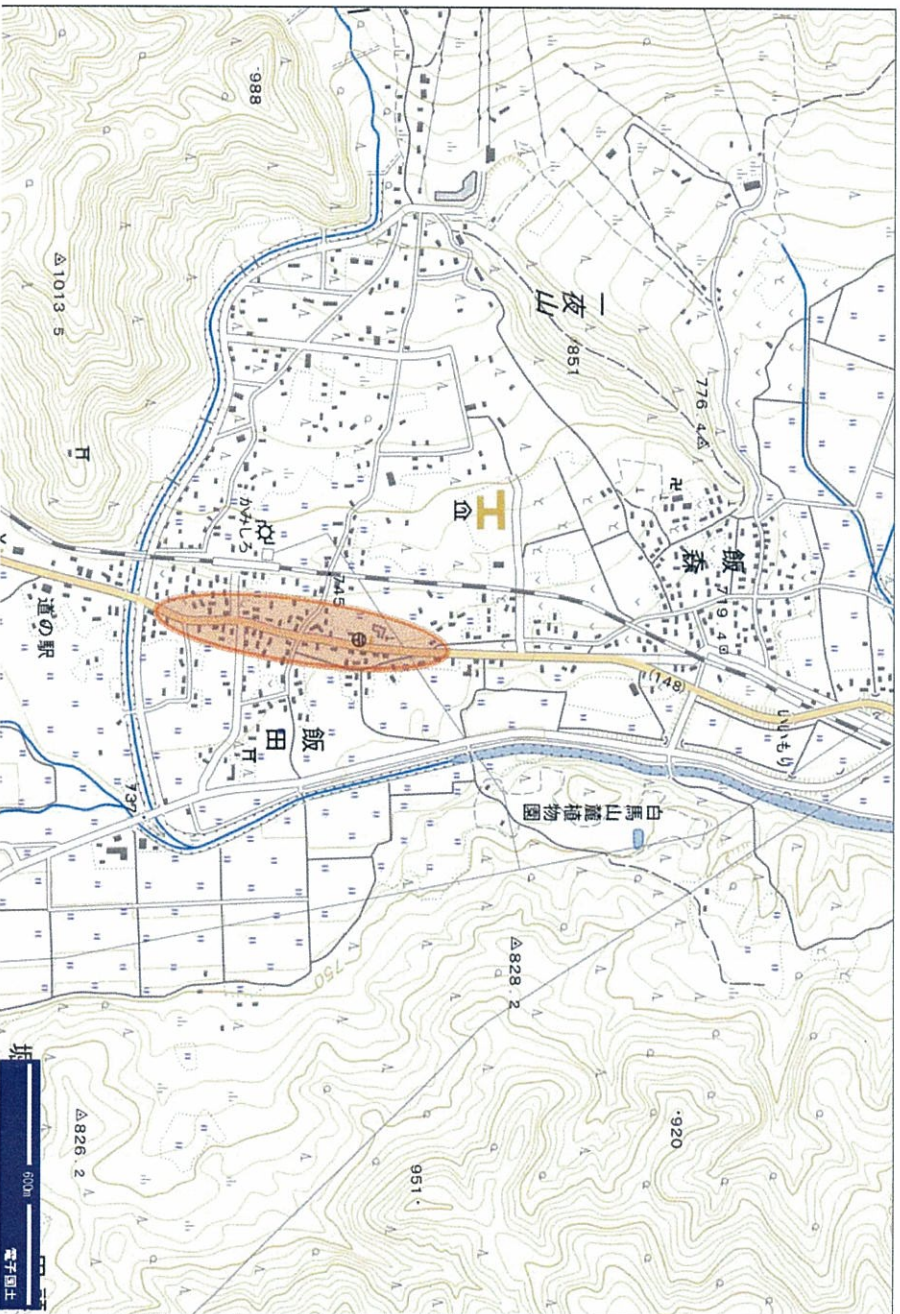

白馬村白馬町地区 施設No.1～16

白馬村飯田地区 施設No.20～23

小谷村中土地区地区 施設No.19

大町市三日町～借馬 施設No.17,18