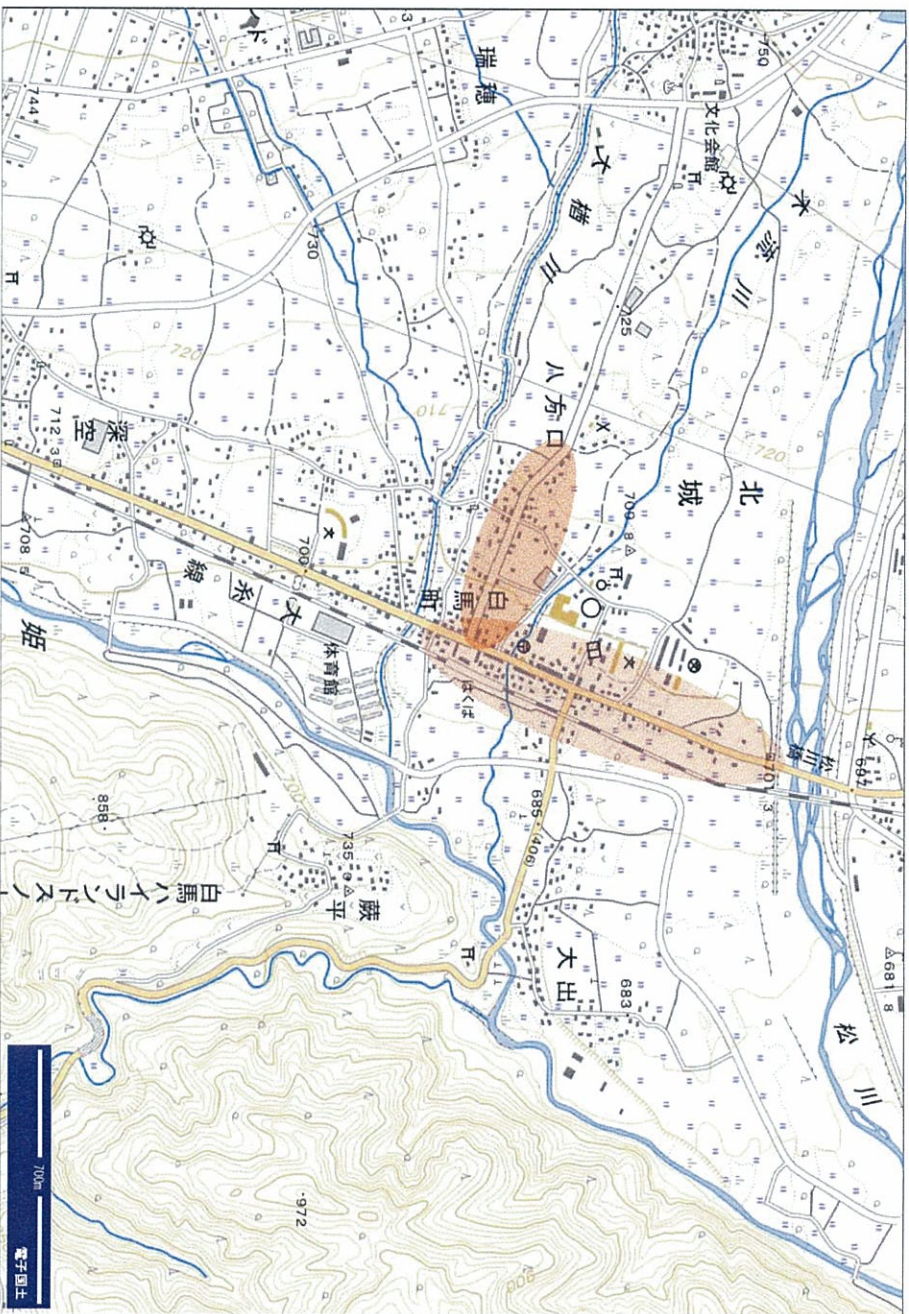

白馬村白馬町地区 施設No.1～16

白馬村飯田地区 施設No.20～23

小谷村中土地区地区 施設No.19

大町市三日町～借馬 施設No.17,18