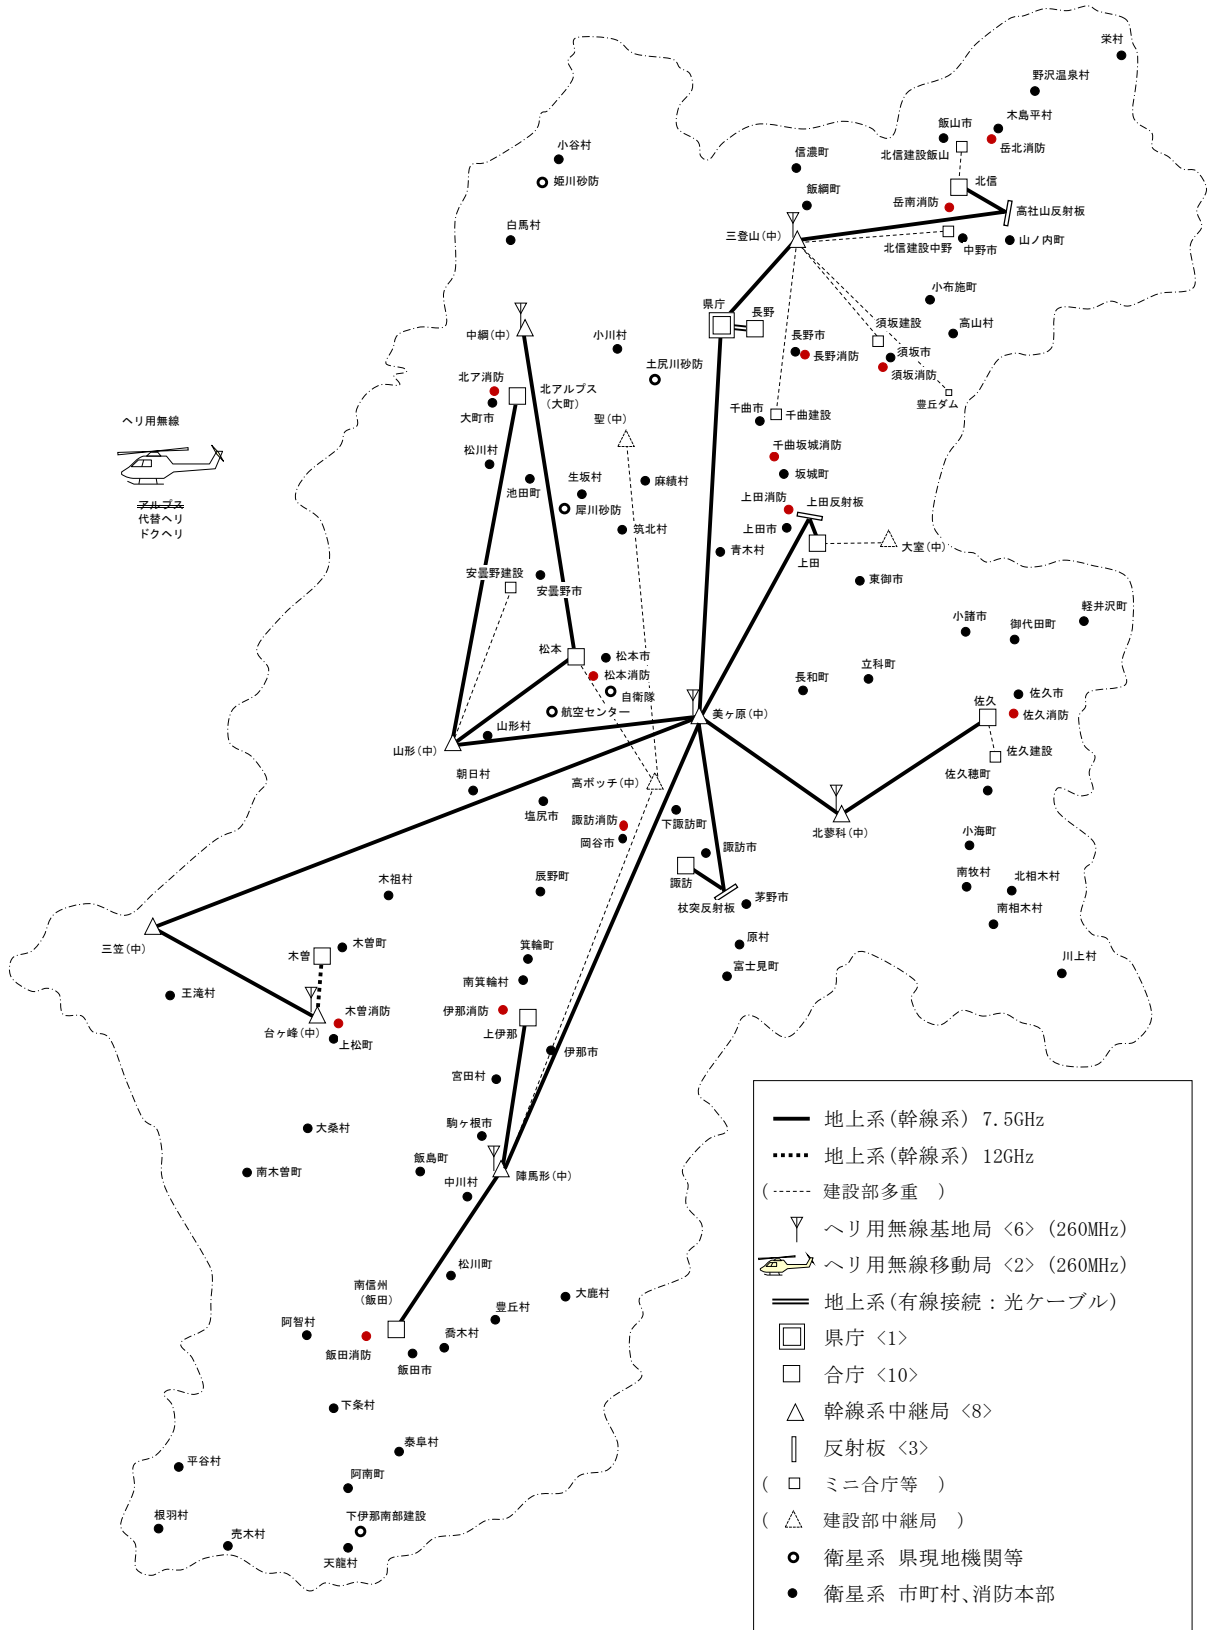

長野県防災行政無線 系統図 (最新 H30. 4. 1 現在)

長野県防災行政無線 回線構成図(他部局設備を含む)

H30.4.1現在