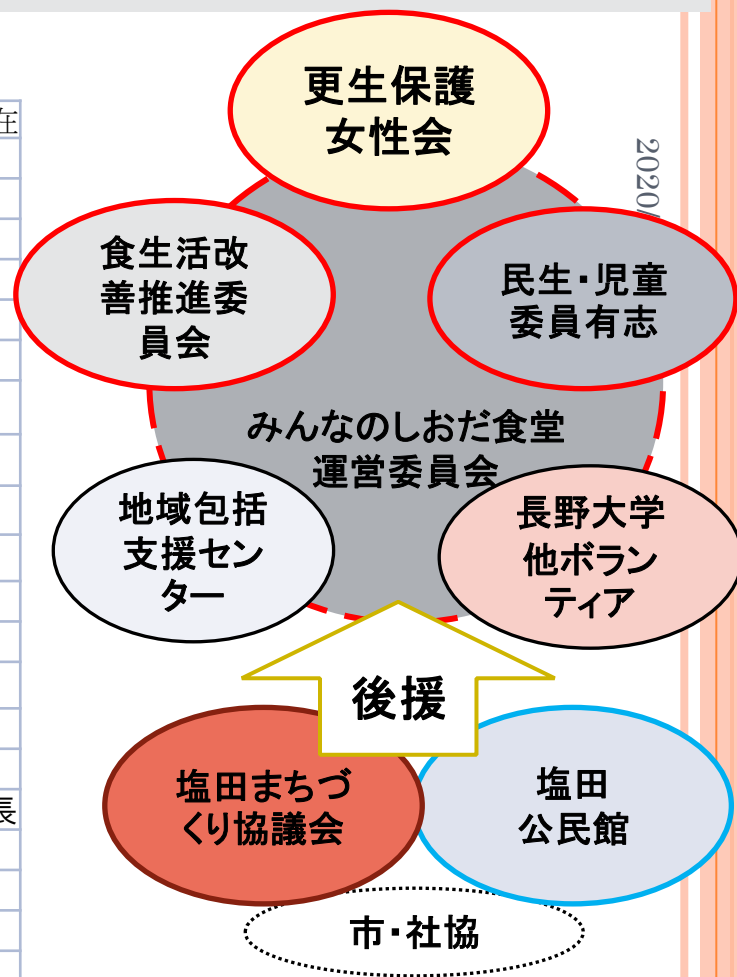

運営委員会 役員・委員構成

平成30年11月25日現在

役職	担当	所属・職名
会長	◎総括	上田地区更生保護女性会 上田支部長
副会長	◎学習遊び	民生・児童委員
副会長	◎食事	食生活改善推進協議会 塩田地区
会計	食事	上田地区更生保護女性会 会計
監事	学習遊び	民生・児童委員
監事	総括	塩田地域包括支援センター所長
	総括	塩田地域学校支援運営協議会 会長
	総括	塩田まちづくり協議会 健康福祉部会長
	総括	塩田まちづくり協議会 教育文化部会長
	食事	上田地区更生保護女性会 塩田地区会長
	食事	ボランティア
	食事	食生活改善推進協議会 塩田地区
	食事	ボランティア
	食事	民生・児童委員(更女会)
	食事	上田地区更生保護女性会 塩田地区副会長
	学習遊び	主任児童委員
	学習遊び	主任児童委員
	学習遊び	民生・児童委員(更女会)
	学習遊び	長野大学学生ボランティア

※上記委員の他、塩田地区の更生保護女性会や食生活改善推進協議会の会員の皆さんに御協力いただき運営

オブザーバー：社協塩田地区担当・市塩田地域自治センター主任、塩田公民館館長・主事