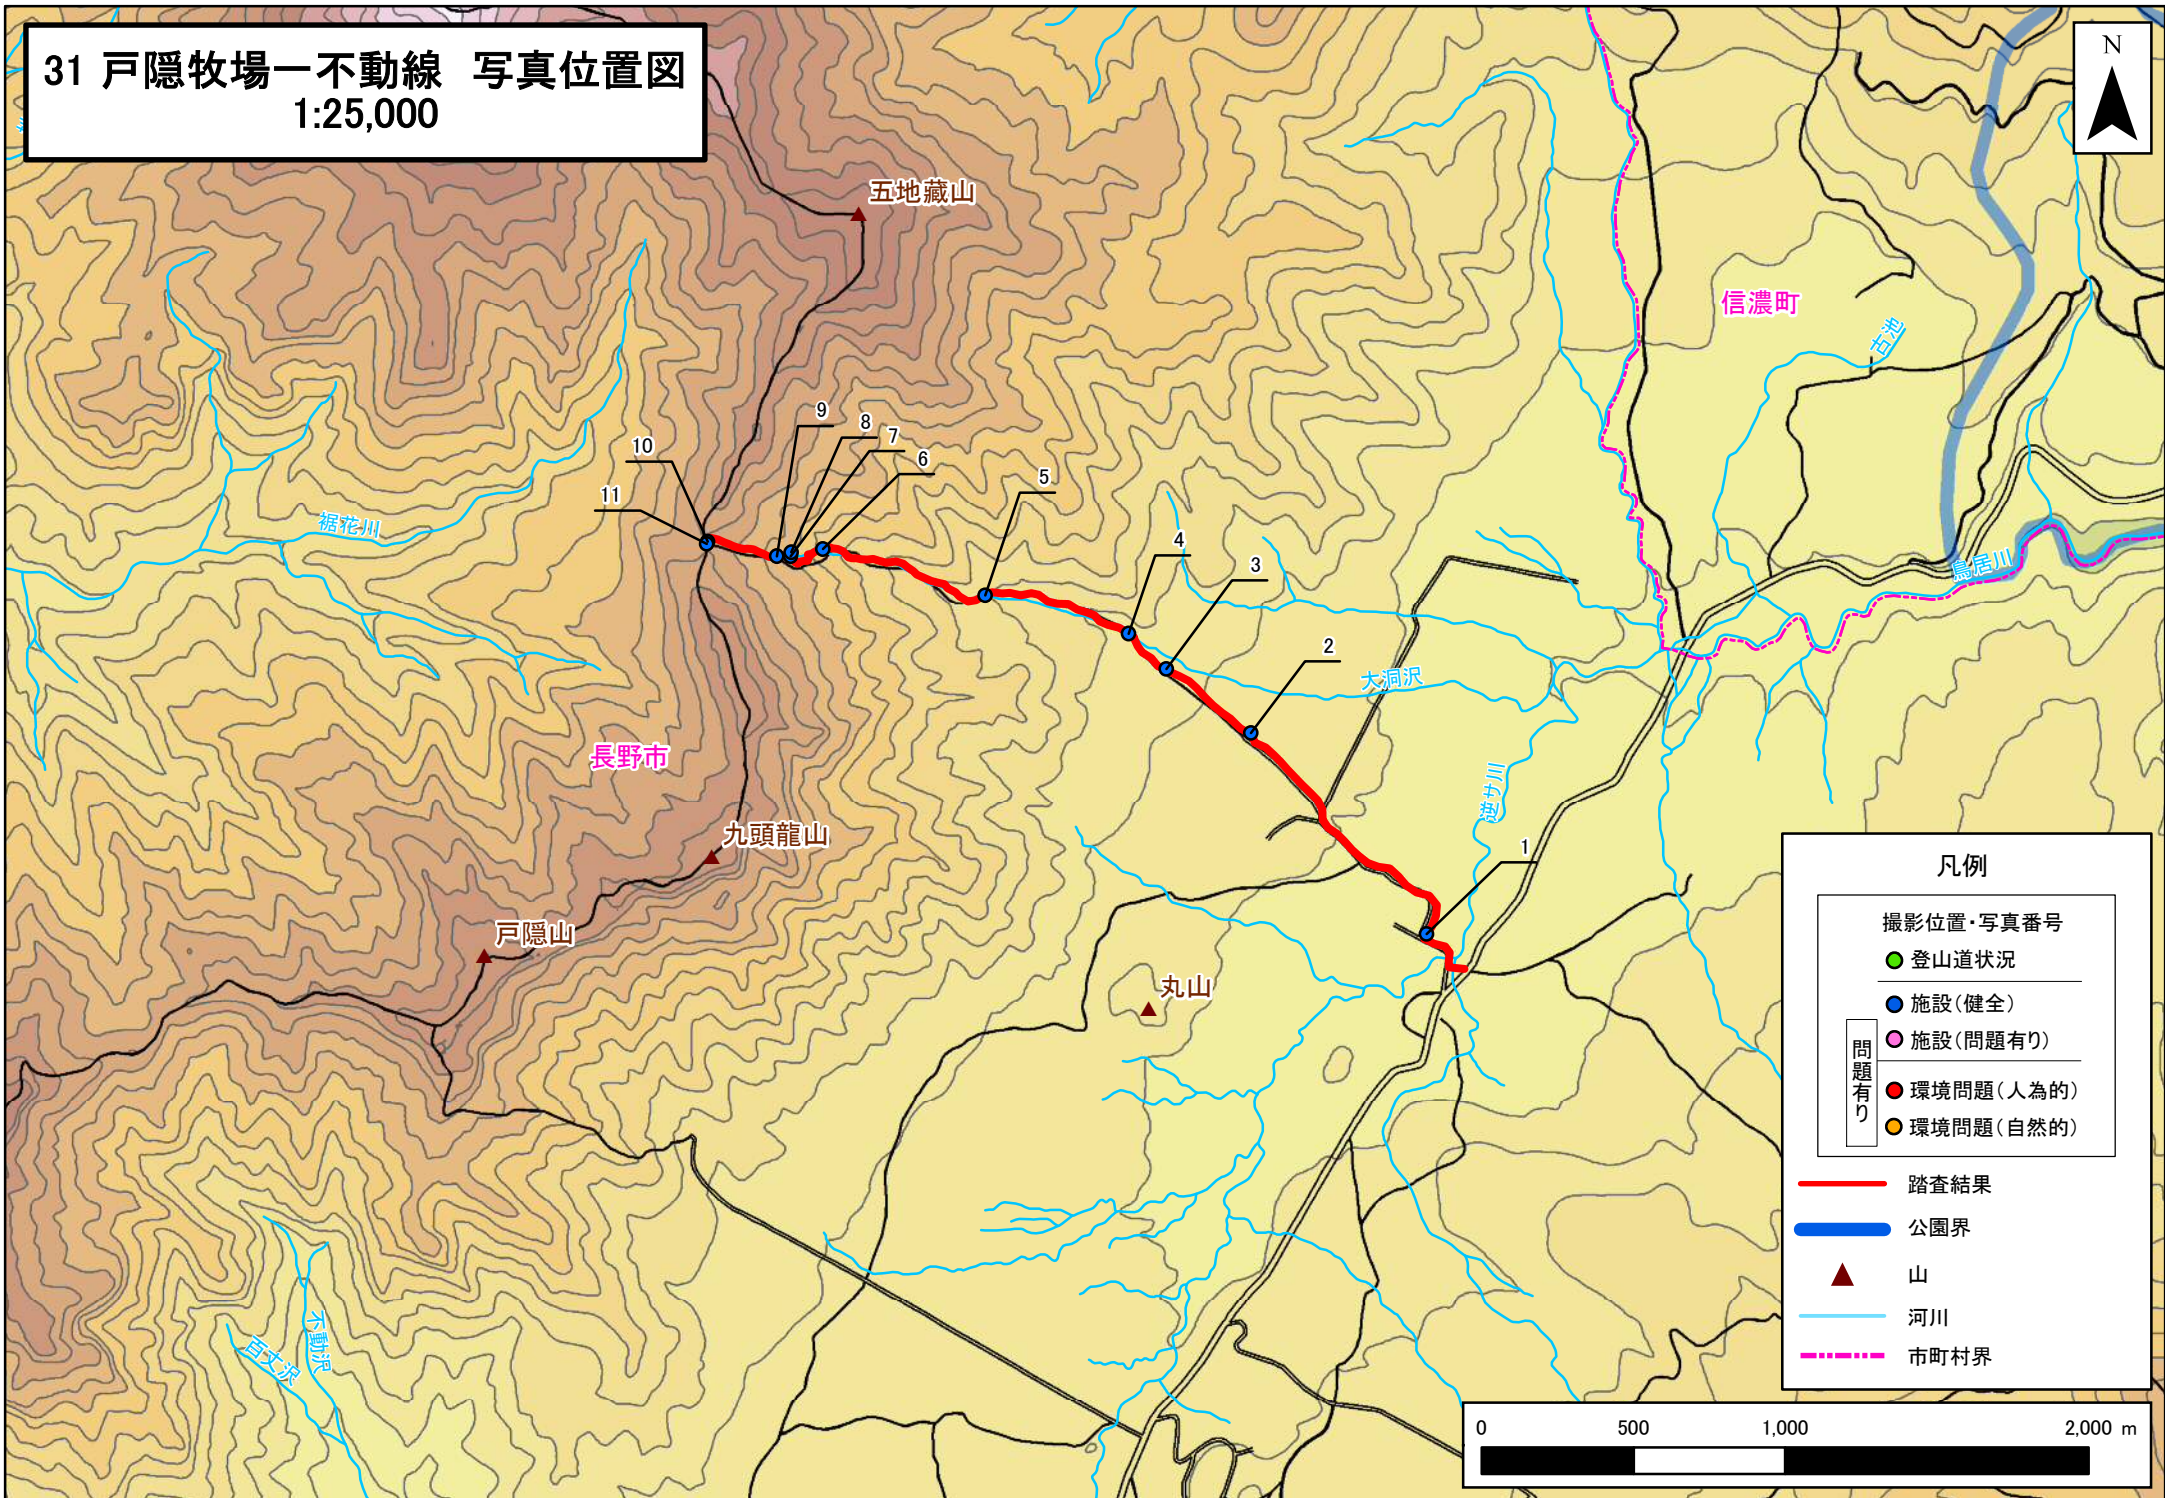

31 戸隠牧場—不動線 写真位置図  
1:25,000

凡例

撮影位置・写真番号

● 登山道状況

● 施設(健全)

● 施設(問題有り)

問題有り

● 環境問題(人為的)

● 環境問題(自然的)

— 踏査結果

— 公園界

▲ 山

— 河川

— 市町村界