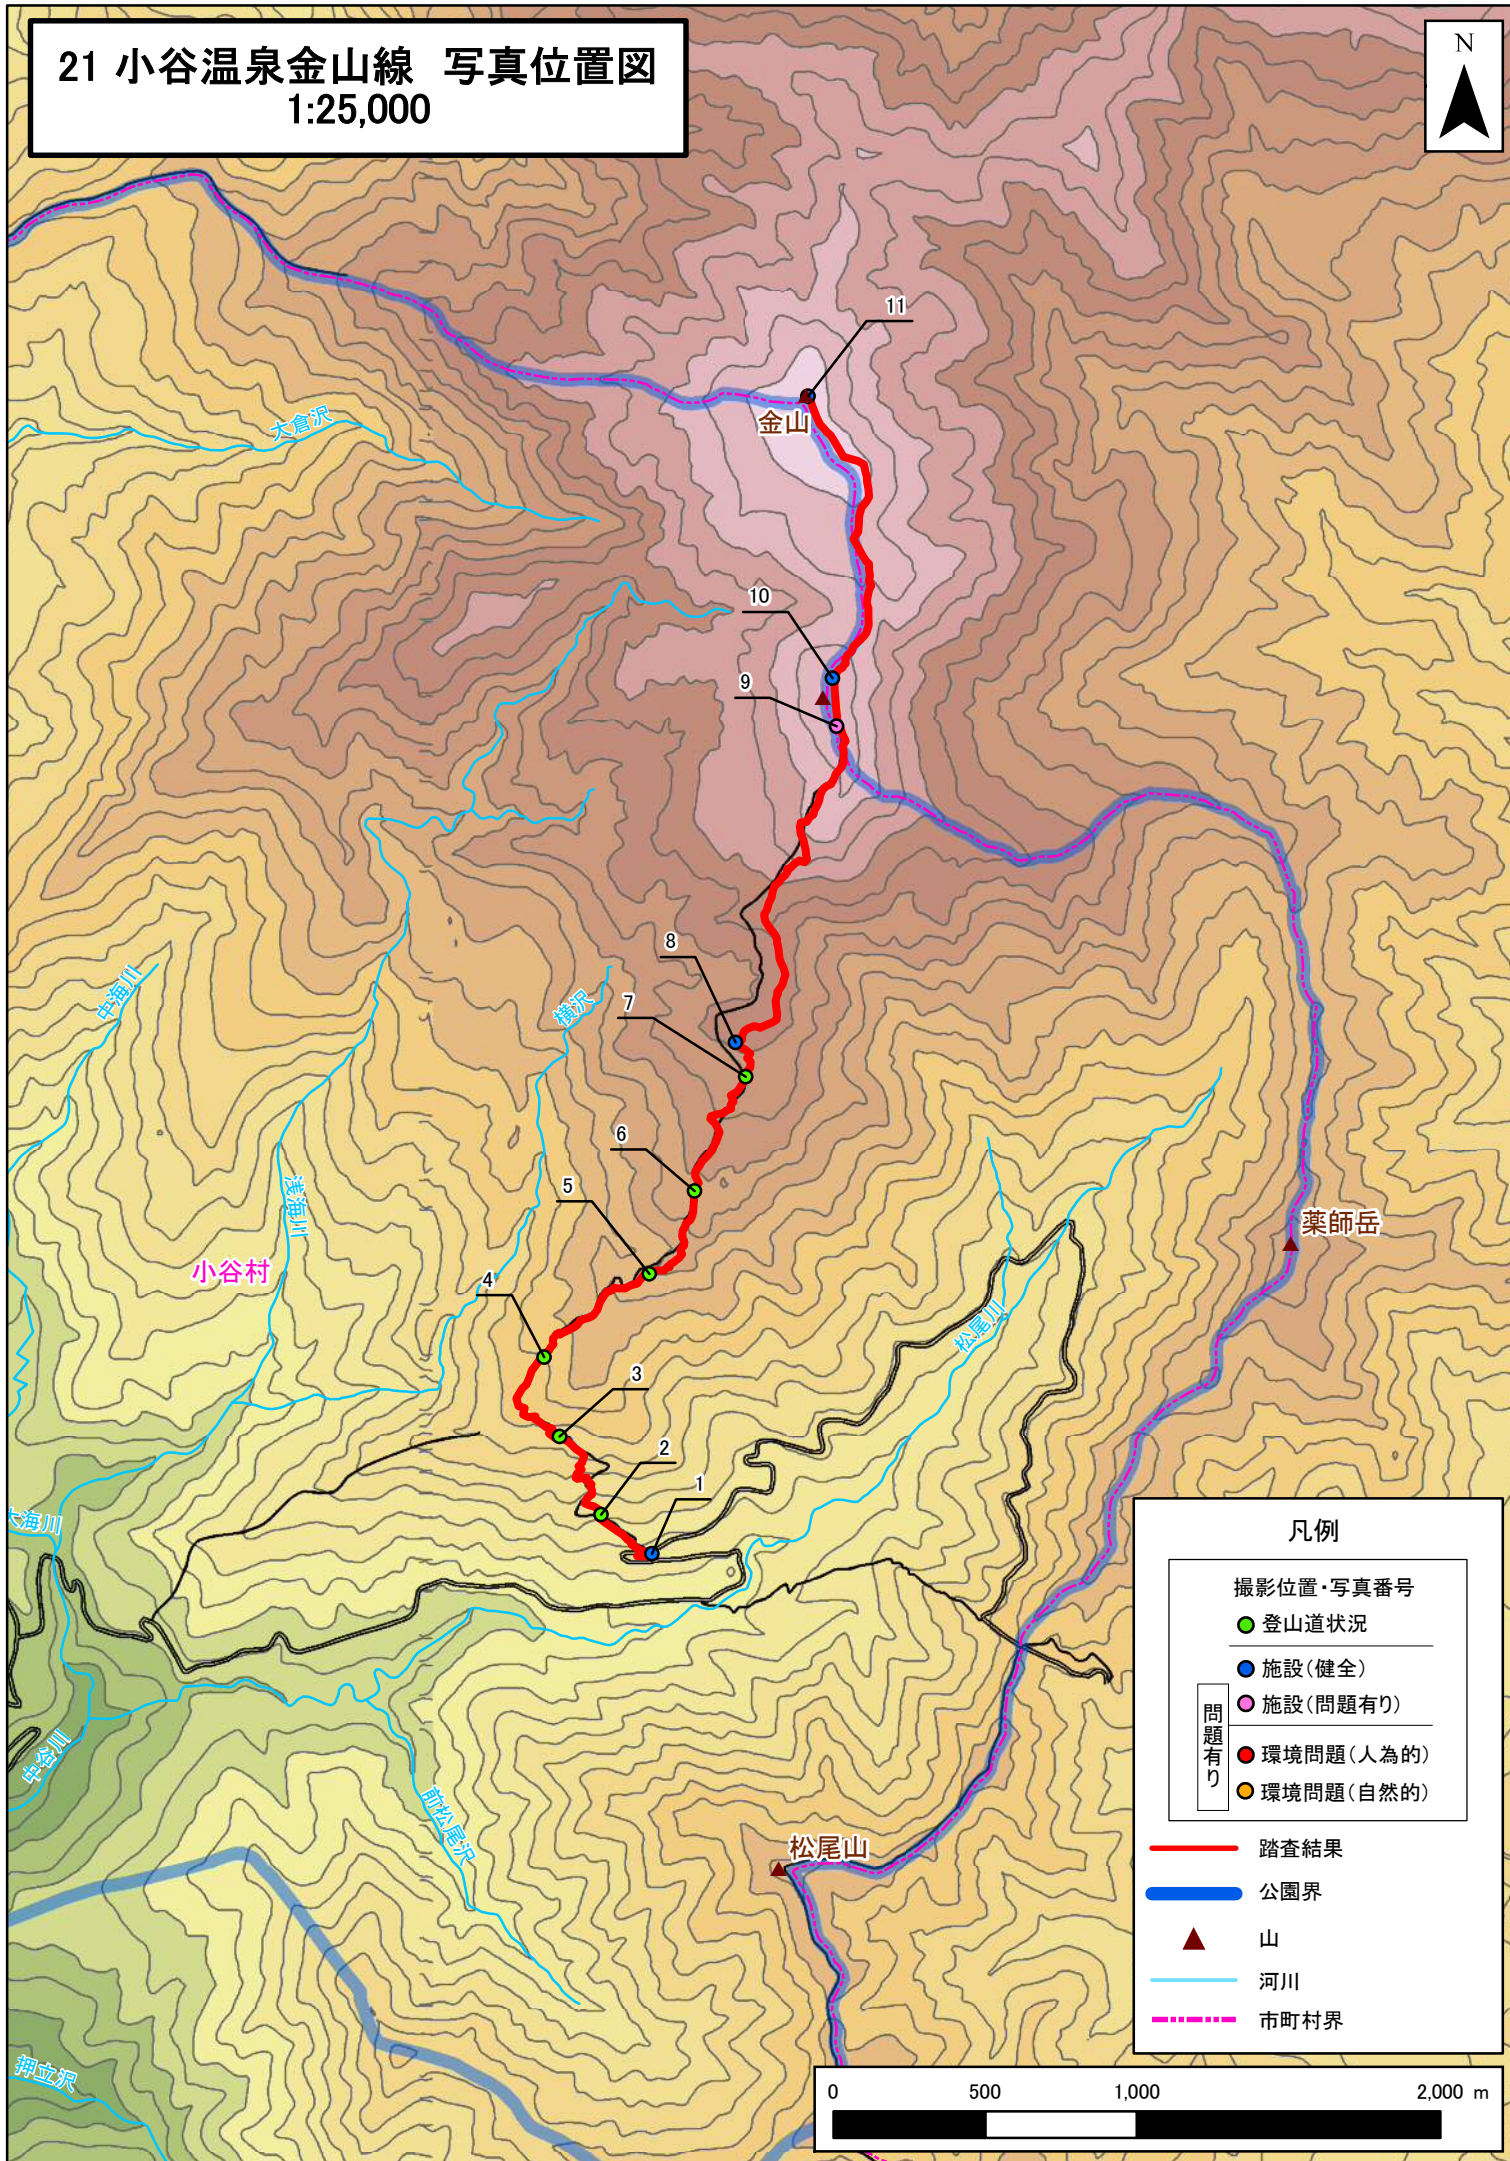

21 小谷温泉金山線 写真位置図

1:25,000

凡例

撮影位置・写真番号

● 登山道状況

● 施設(健全)

● 施設(問題有り)

問題有り

● 環境問題(人為的)

● 環境問題(自然的)

— 踏査結果

— 公園界

▲ 山

— 河川

— 市町村界