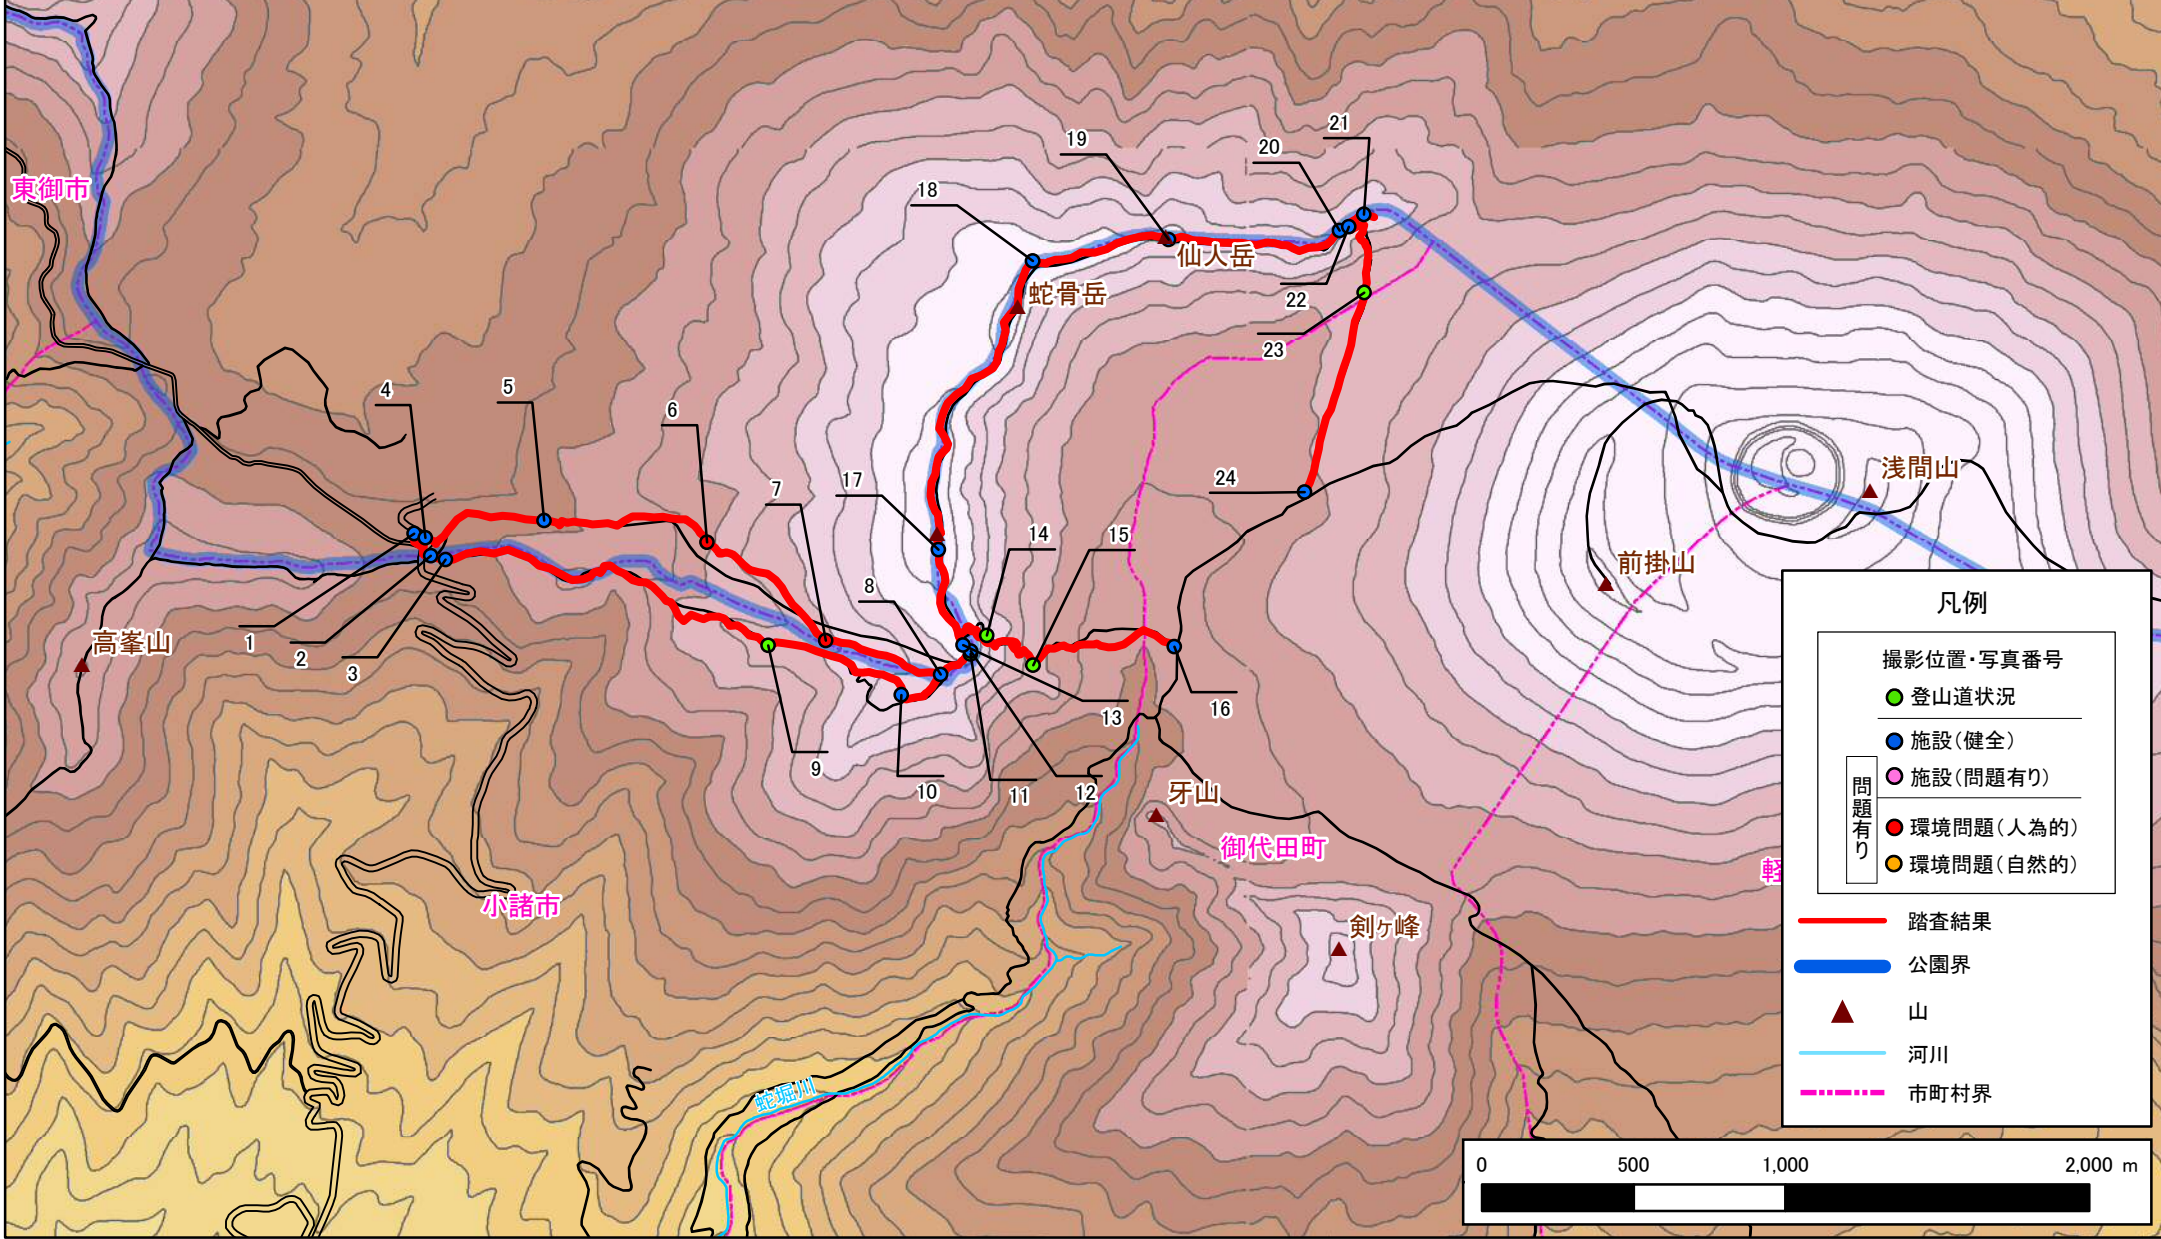

21 黒斑山線(仮称) 写真位置図
1:25,000

凡例

- 撮影位置・写真番号
- 登山道状況
- 施設(健全)
- 施設(問題有り)
- 環境問題(人為的)
- 環境問題(自然的)
- 踏査結果
- 公園界
- ▲ 山
- 河川
- 市町村界