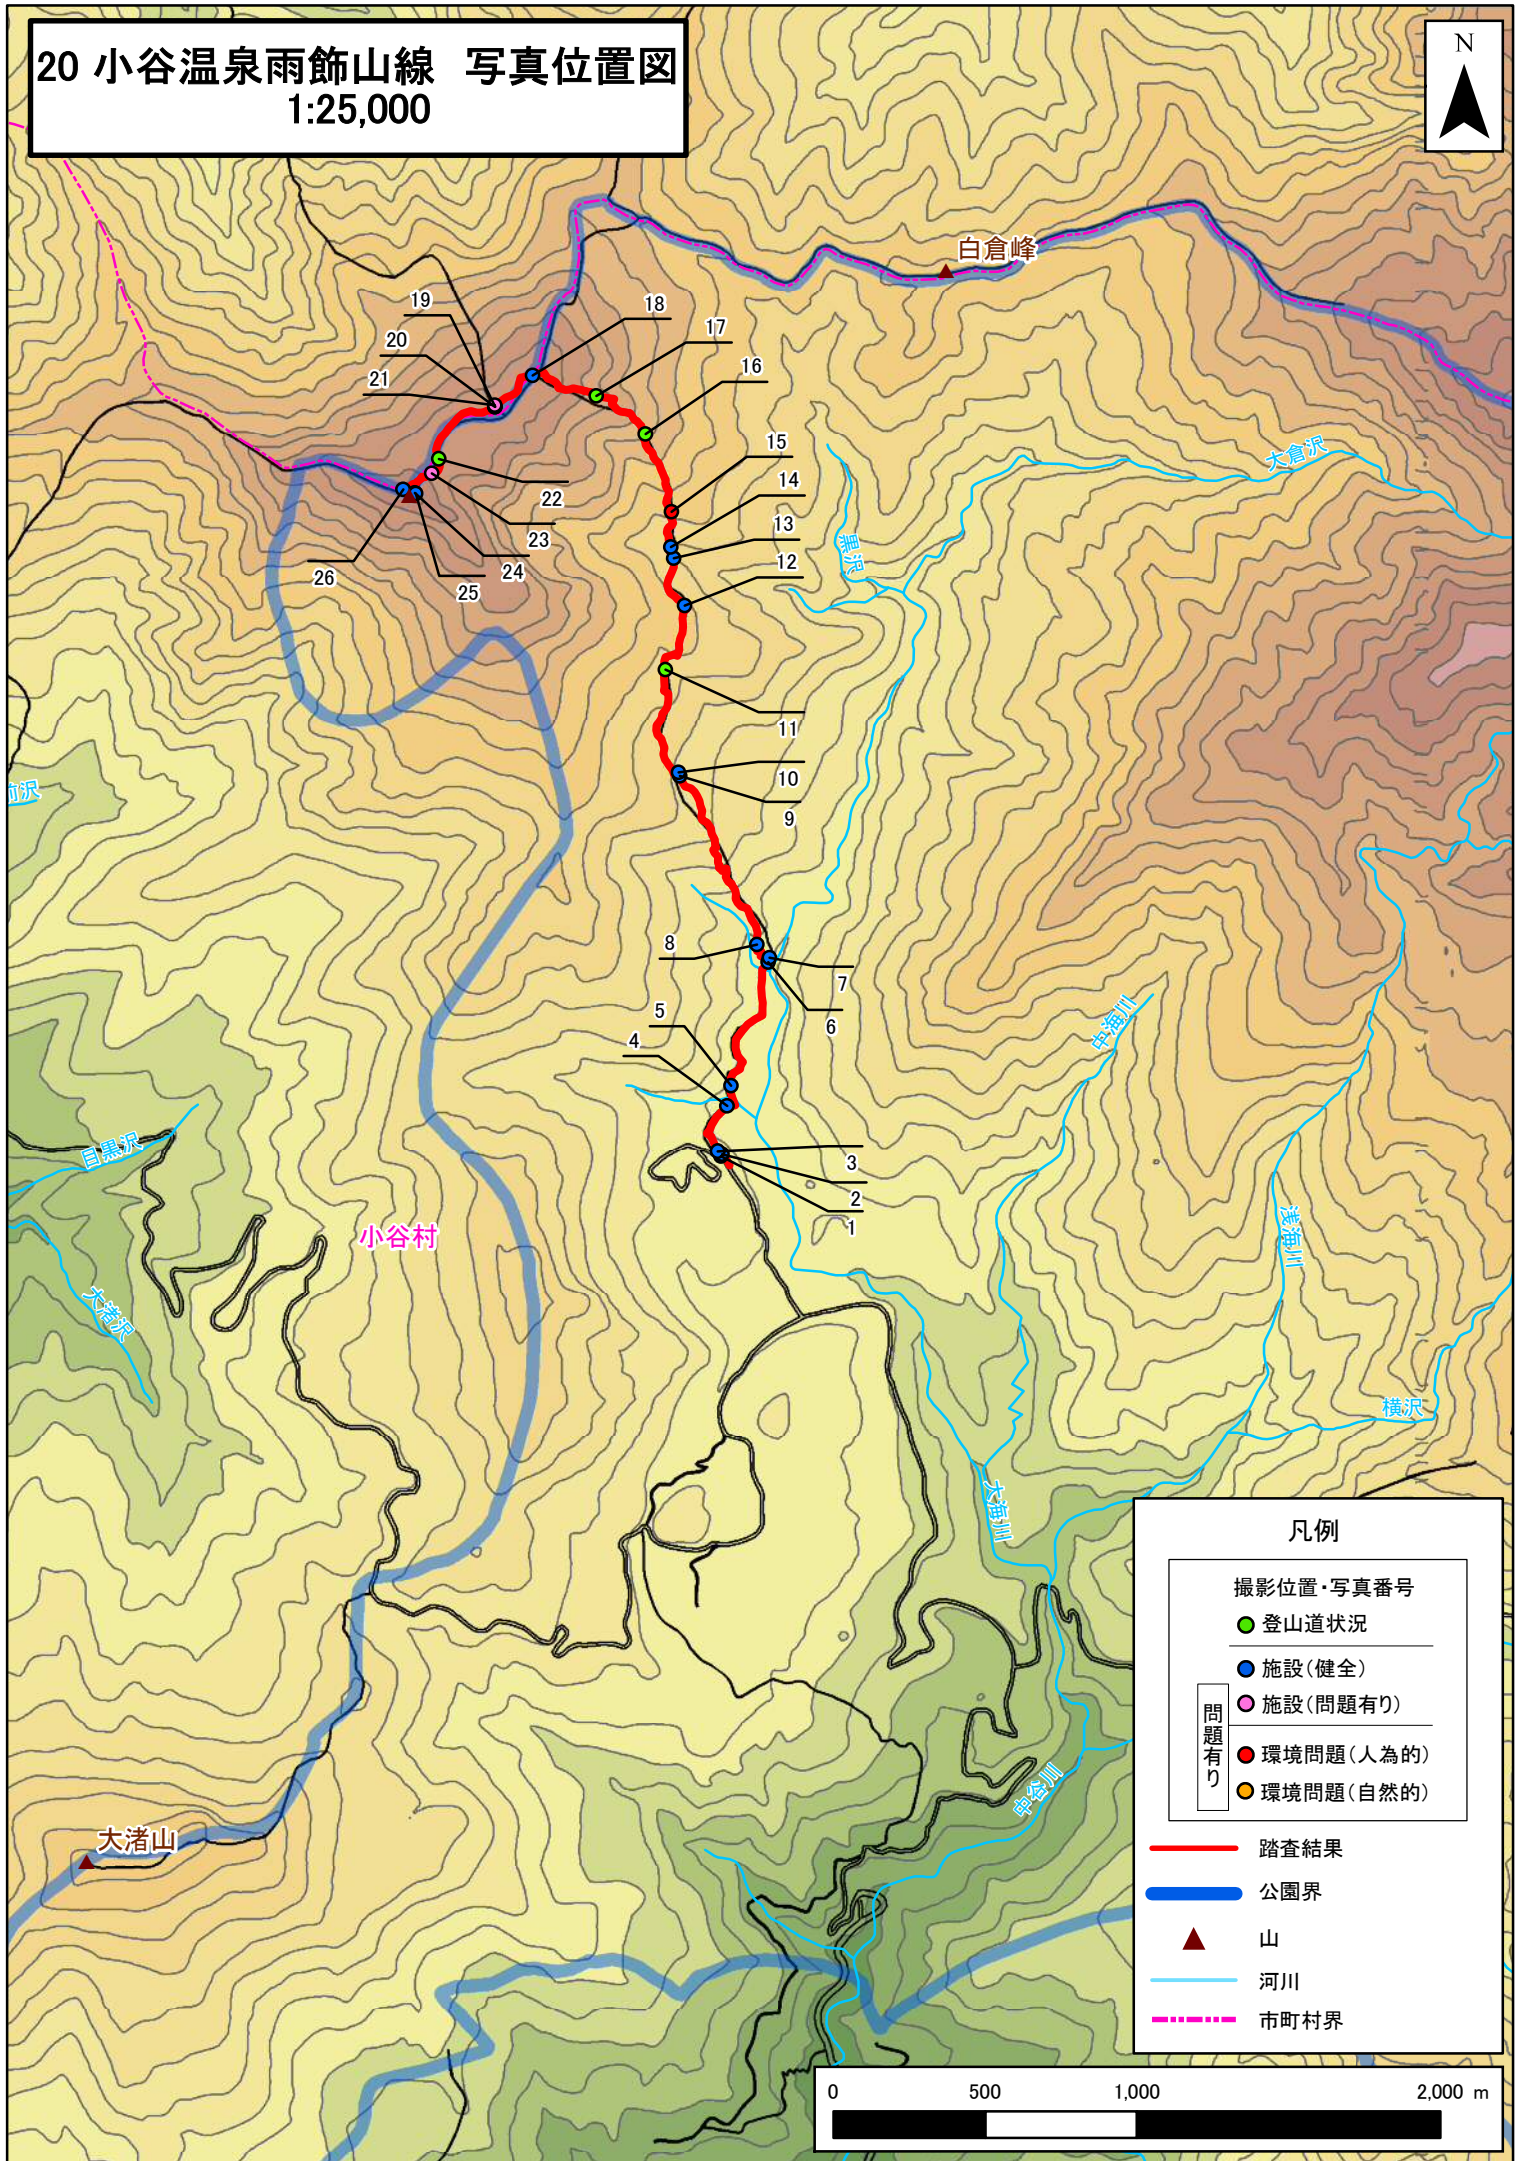

20 小谷温泉雨飾山線 写真位置図
1:25,000

凡例

撮影位置・写真番号

- 登山道状況
- 施設(健全)
- 施設(問題有り)
- 環境問題(人為的)
- 環境問題(自然的)

問題有り

- 踏査結果
- 公園界
- ▲ 山
- 河川
- 市町村界