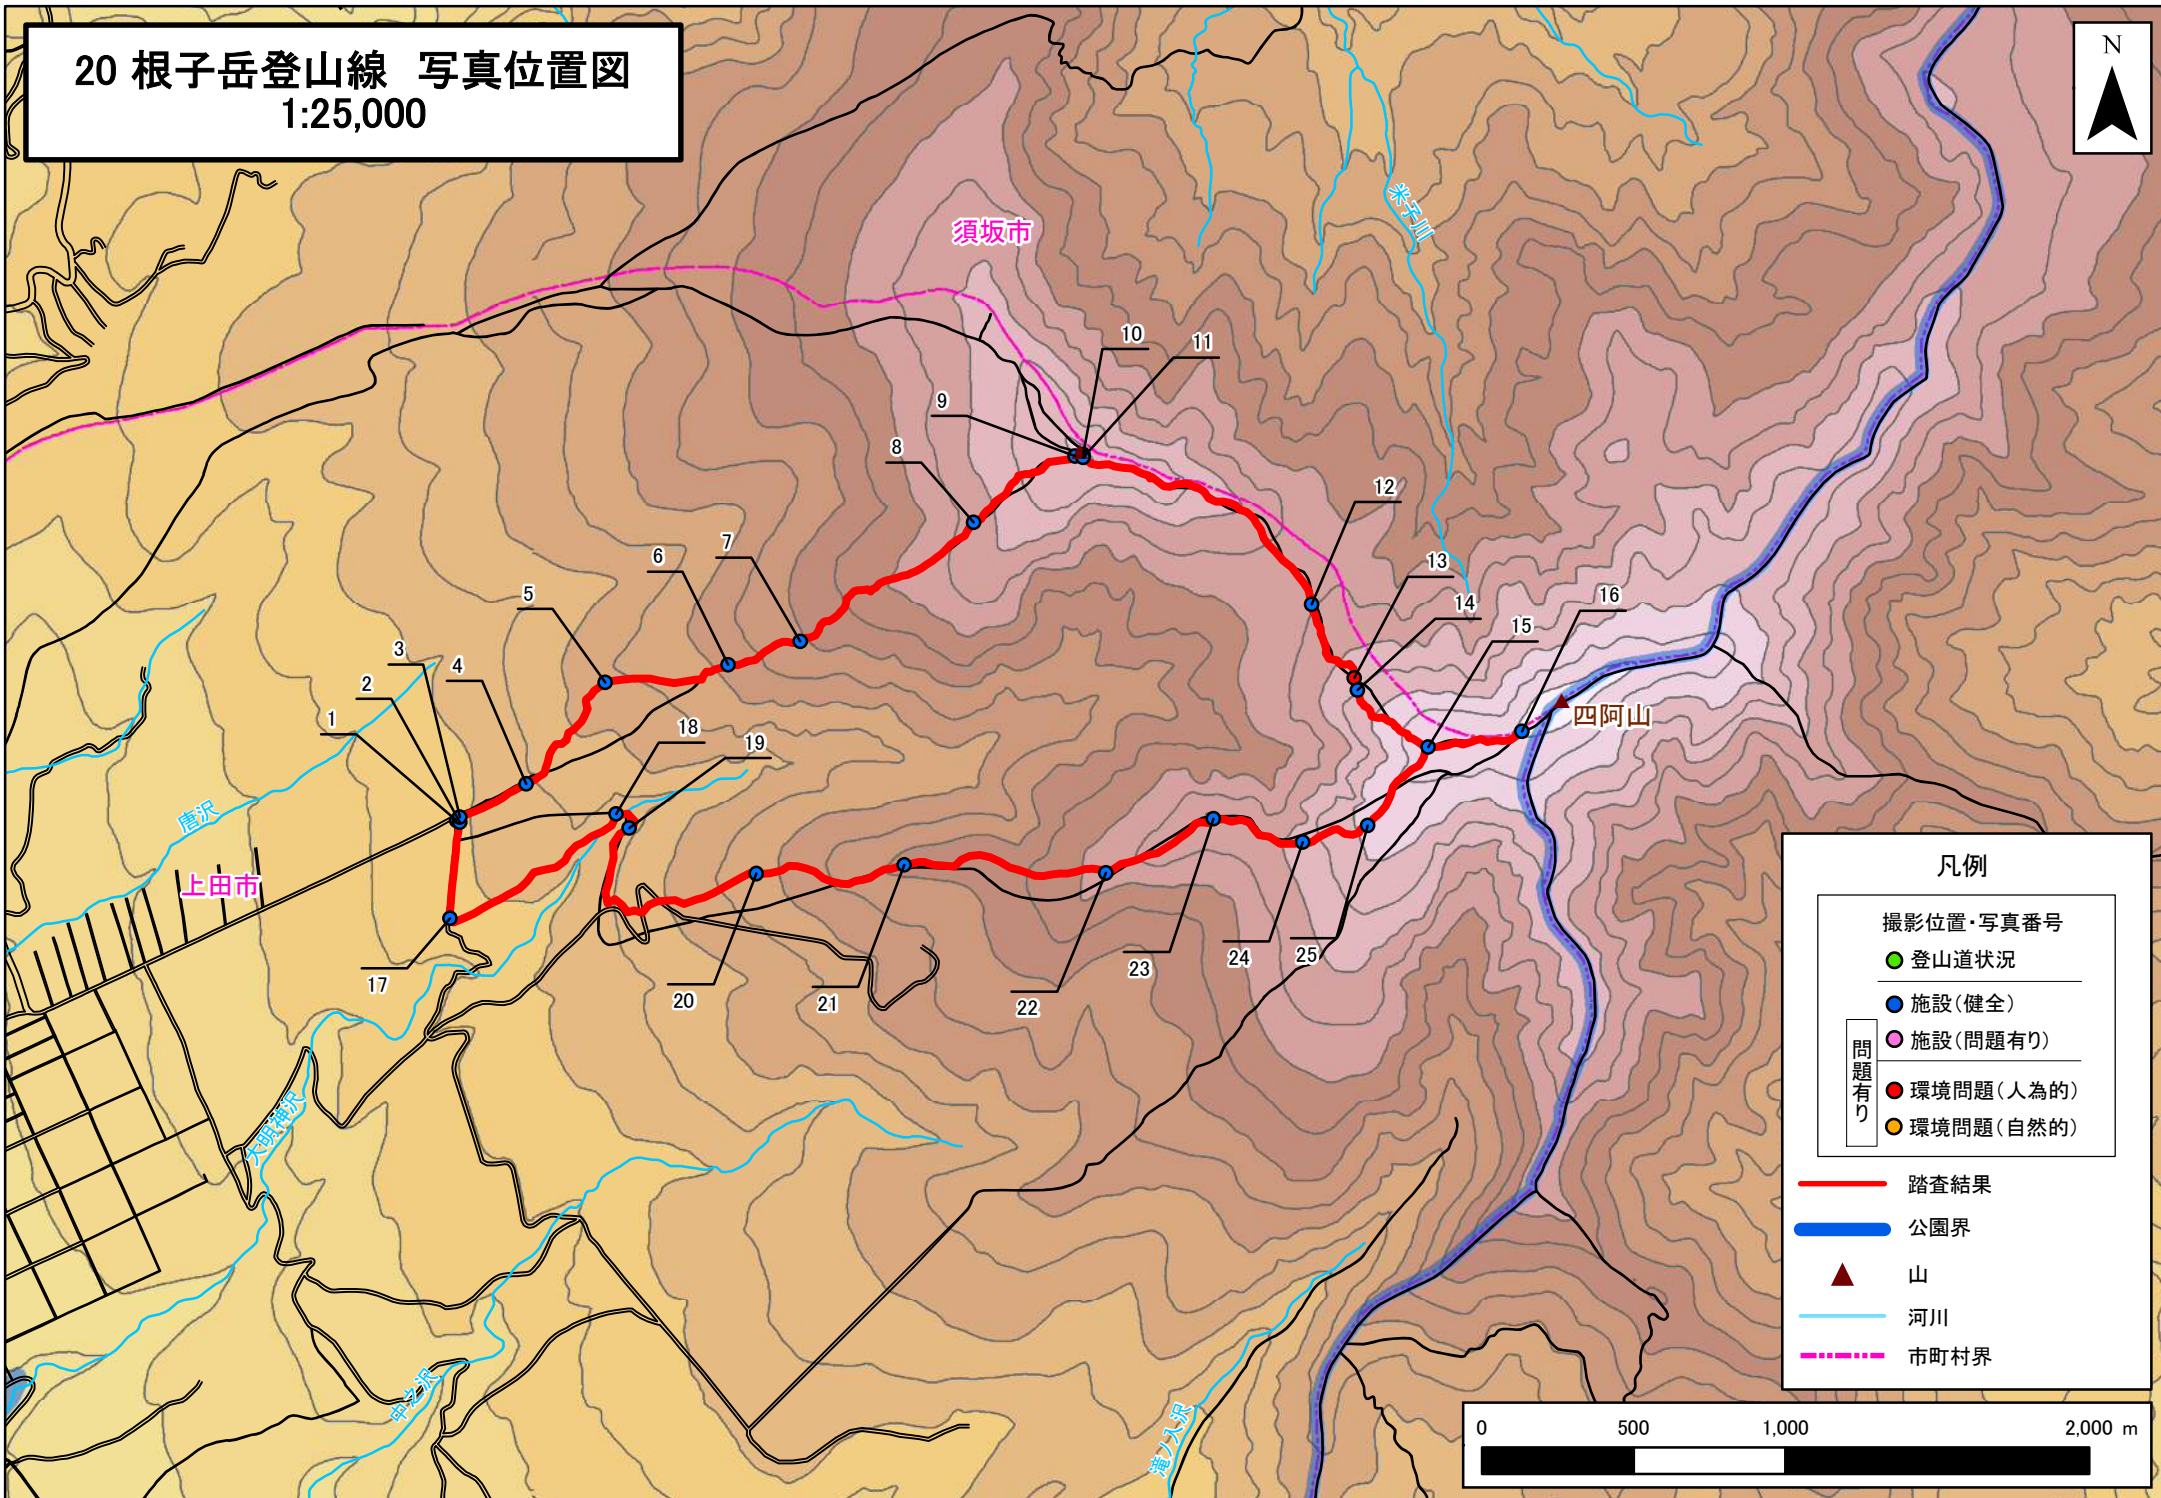

20 根子岳登山線 写真位置図
1:25,000

凡例

- 撮影位置・写真番号
- 登山道状況
- 施設(健全)
- 施設(問題有り)
- 環境問題(人為的)
- 環境問題(自然的)
- 問題有り
- 踏査結果
- 公園界
- ▲ 山
- 河川
- 市町村界