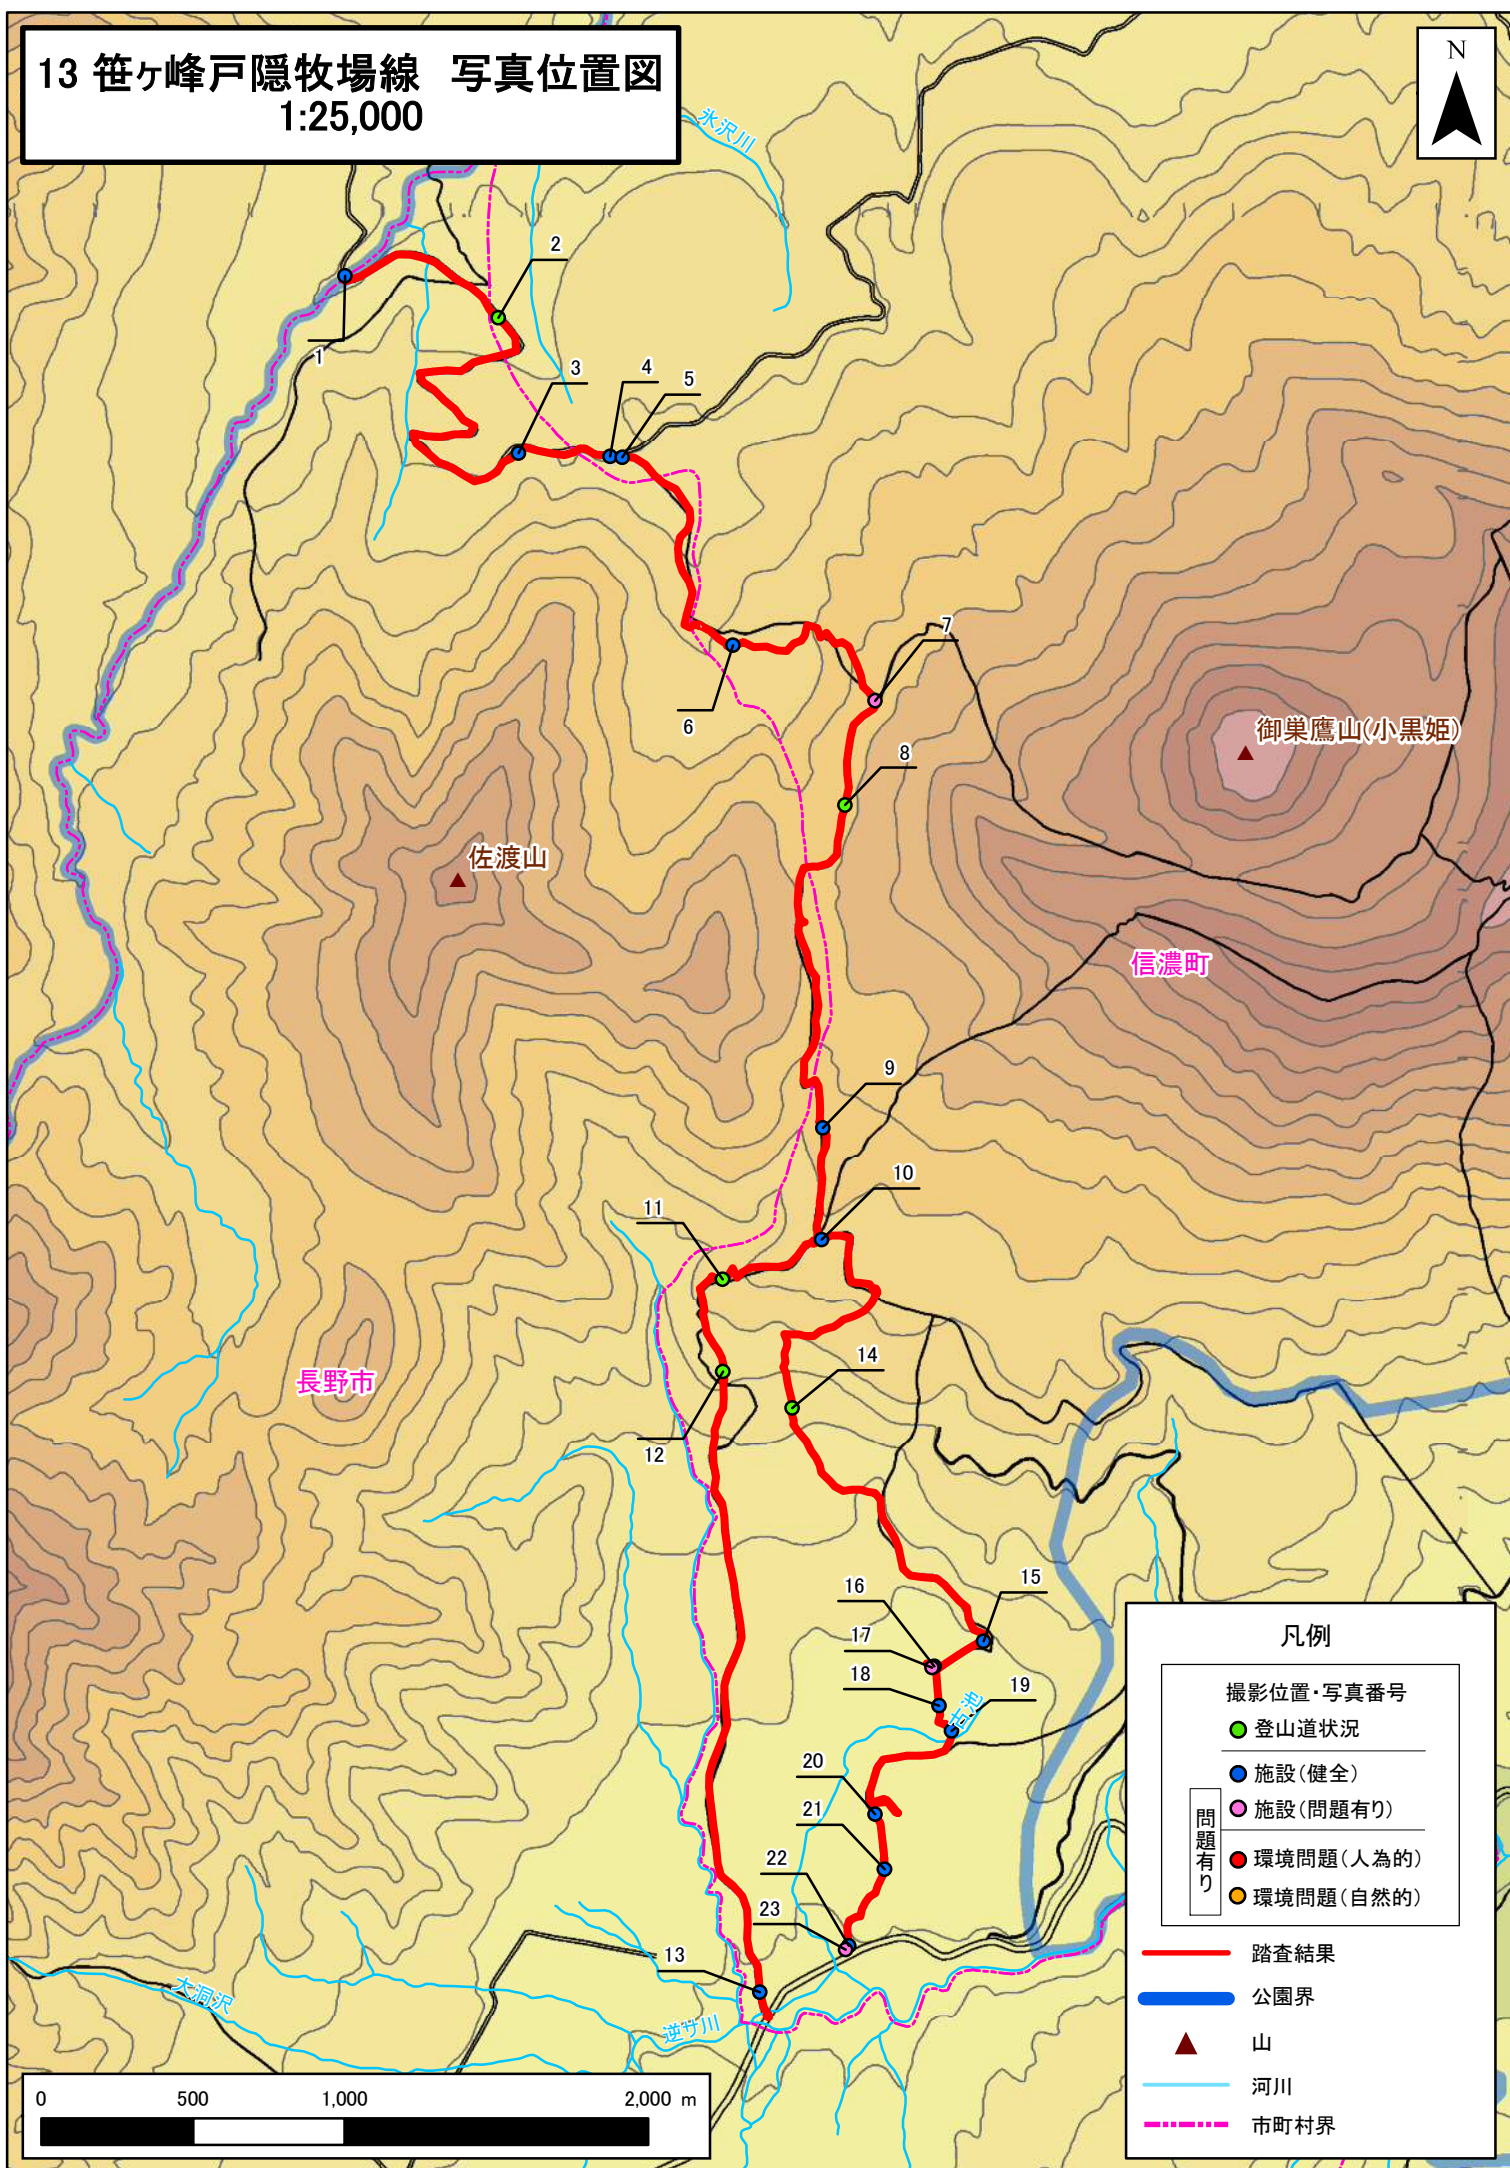

13 笹ヶ峰戸隠牧場線 写真位置図
1:25,000

凡例

- 撮影位置・写真番号
- 登山道状況
- 施設(健全)
- 施設(問題有り)
- 環境問題(人為的)
- 環境問題(自然的)

問題有り

- 踏査結果
- 公園界
- ▲ 山
- 河川
- - - 市町村界