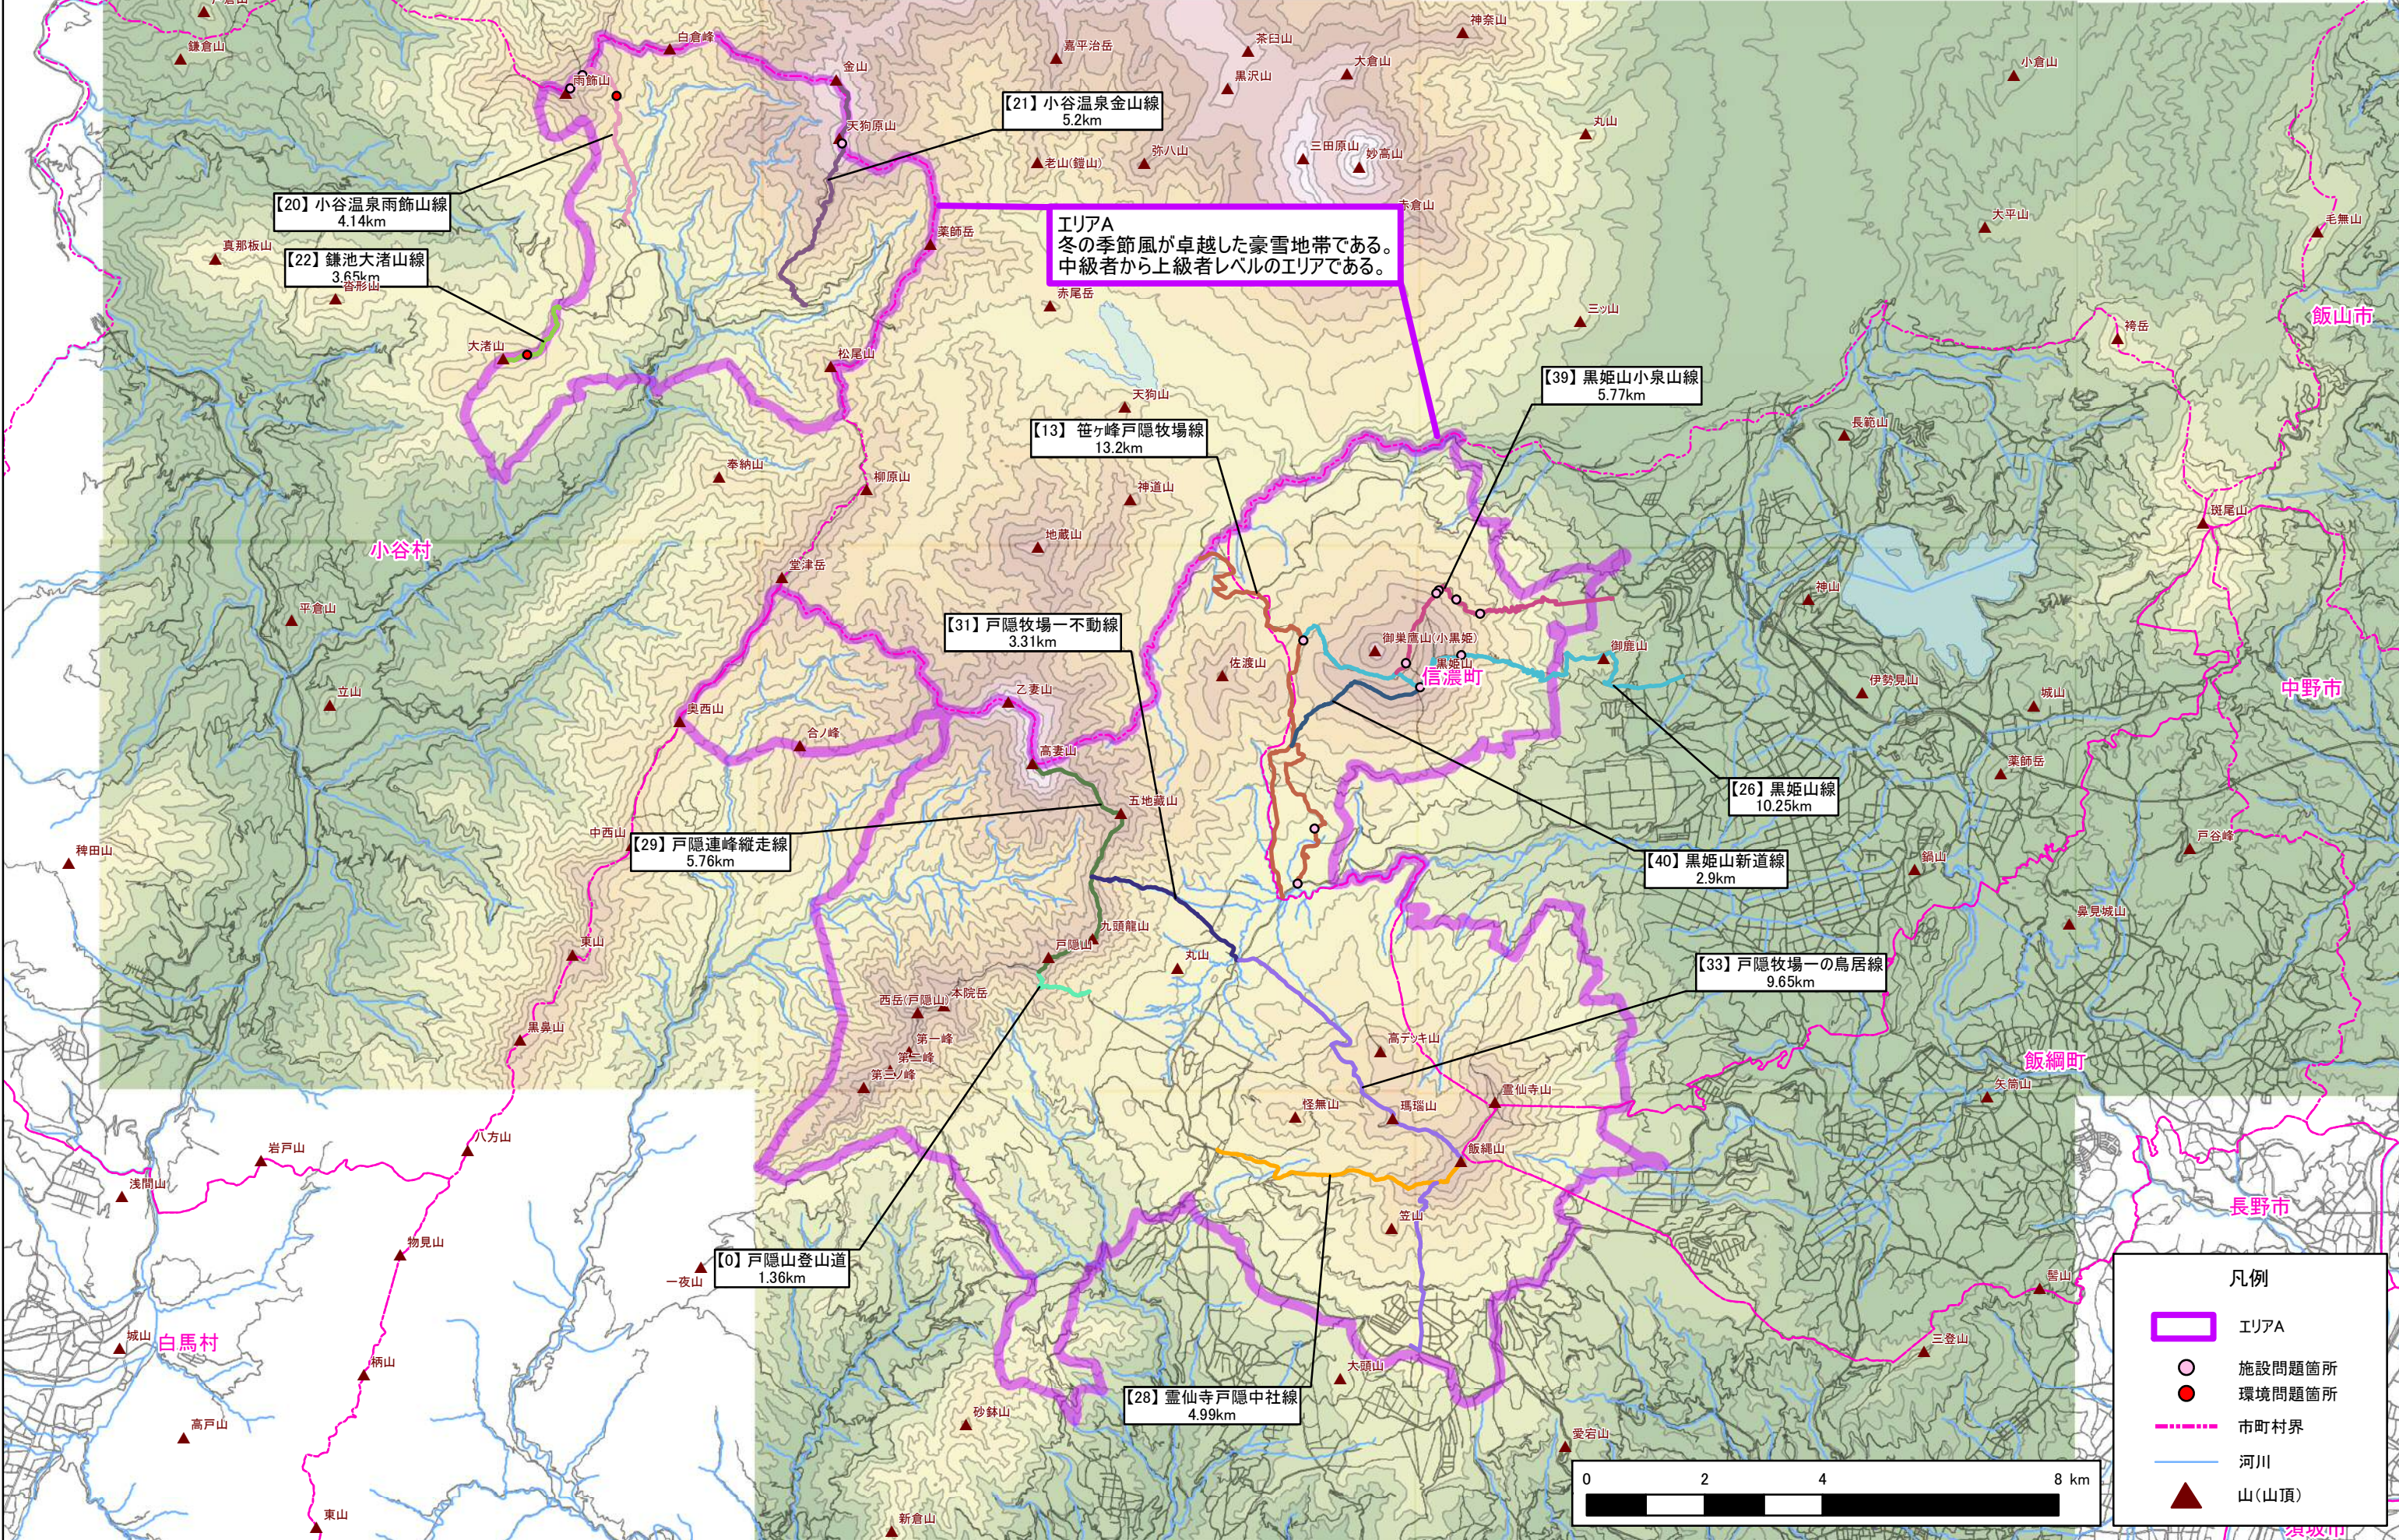

上信越高原国立公園(妙高戸隠地域) 踏査結果  
1:100,000

エリアA  
冬の季節風が卓越した豪雪地帯である。  
中級者から上級者レベルのエリアである。

凡例

- エリアA
- 施設問題箇所
- 環境問題箇所
- 市町村界
- 河川
- ▲ 山(山頂)