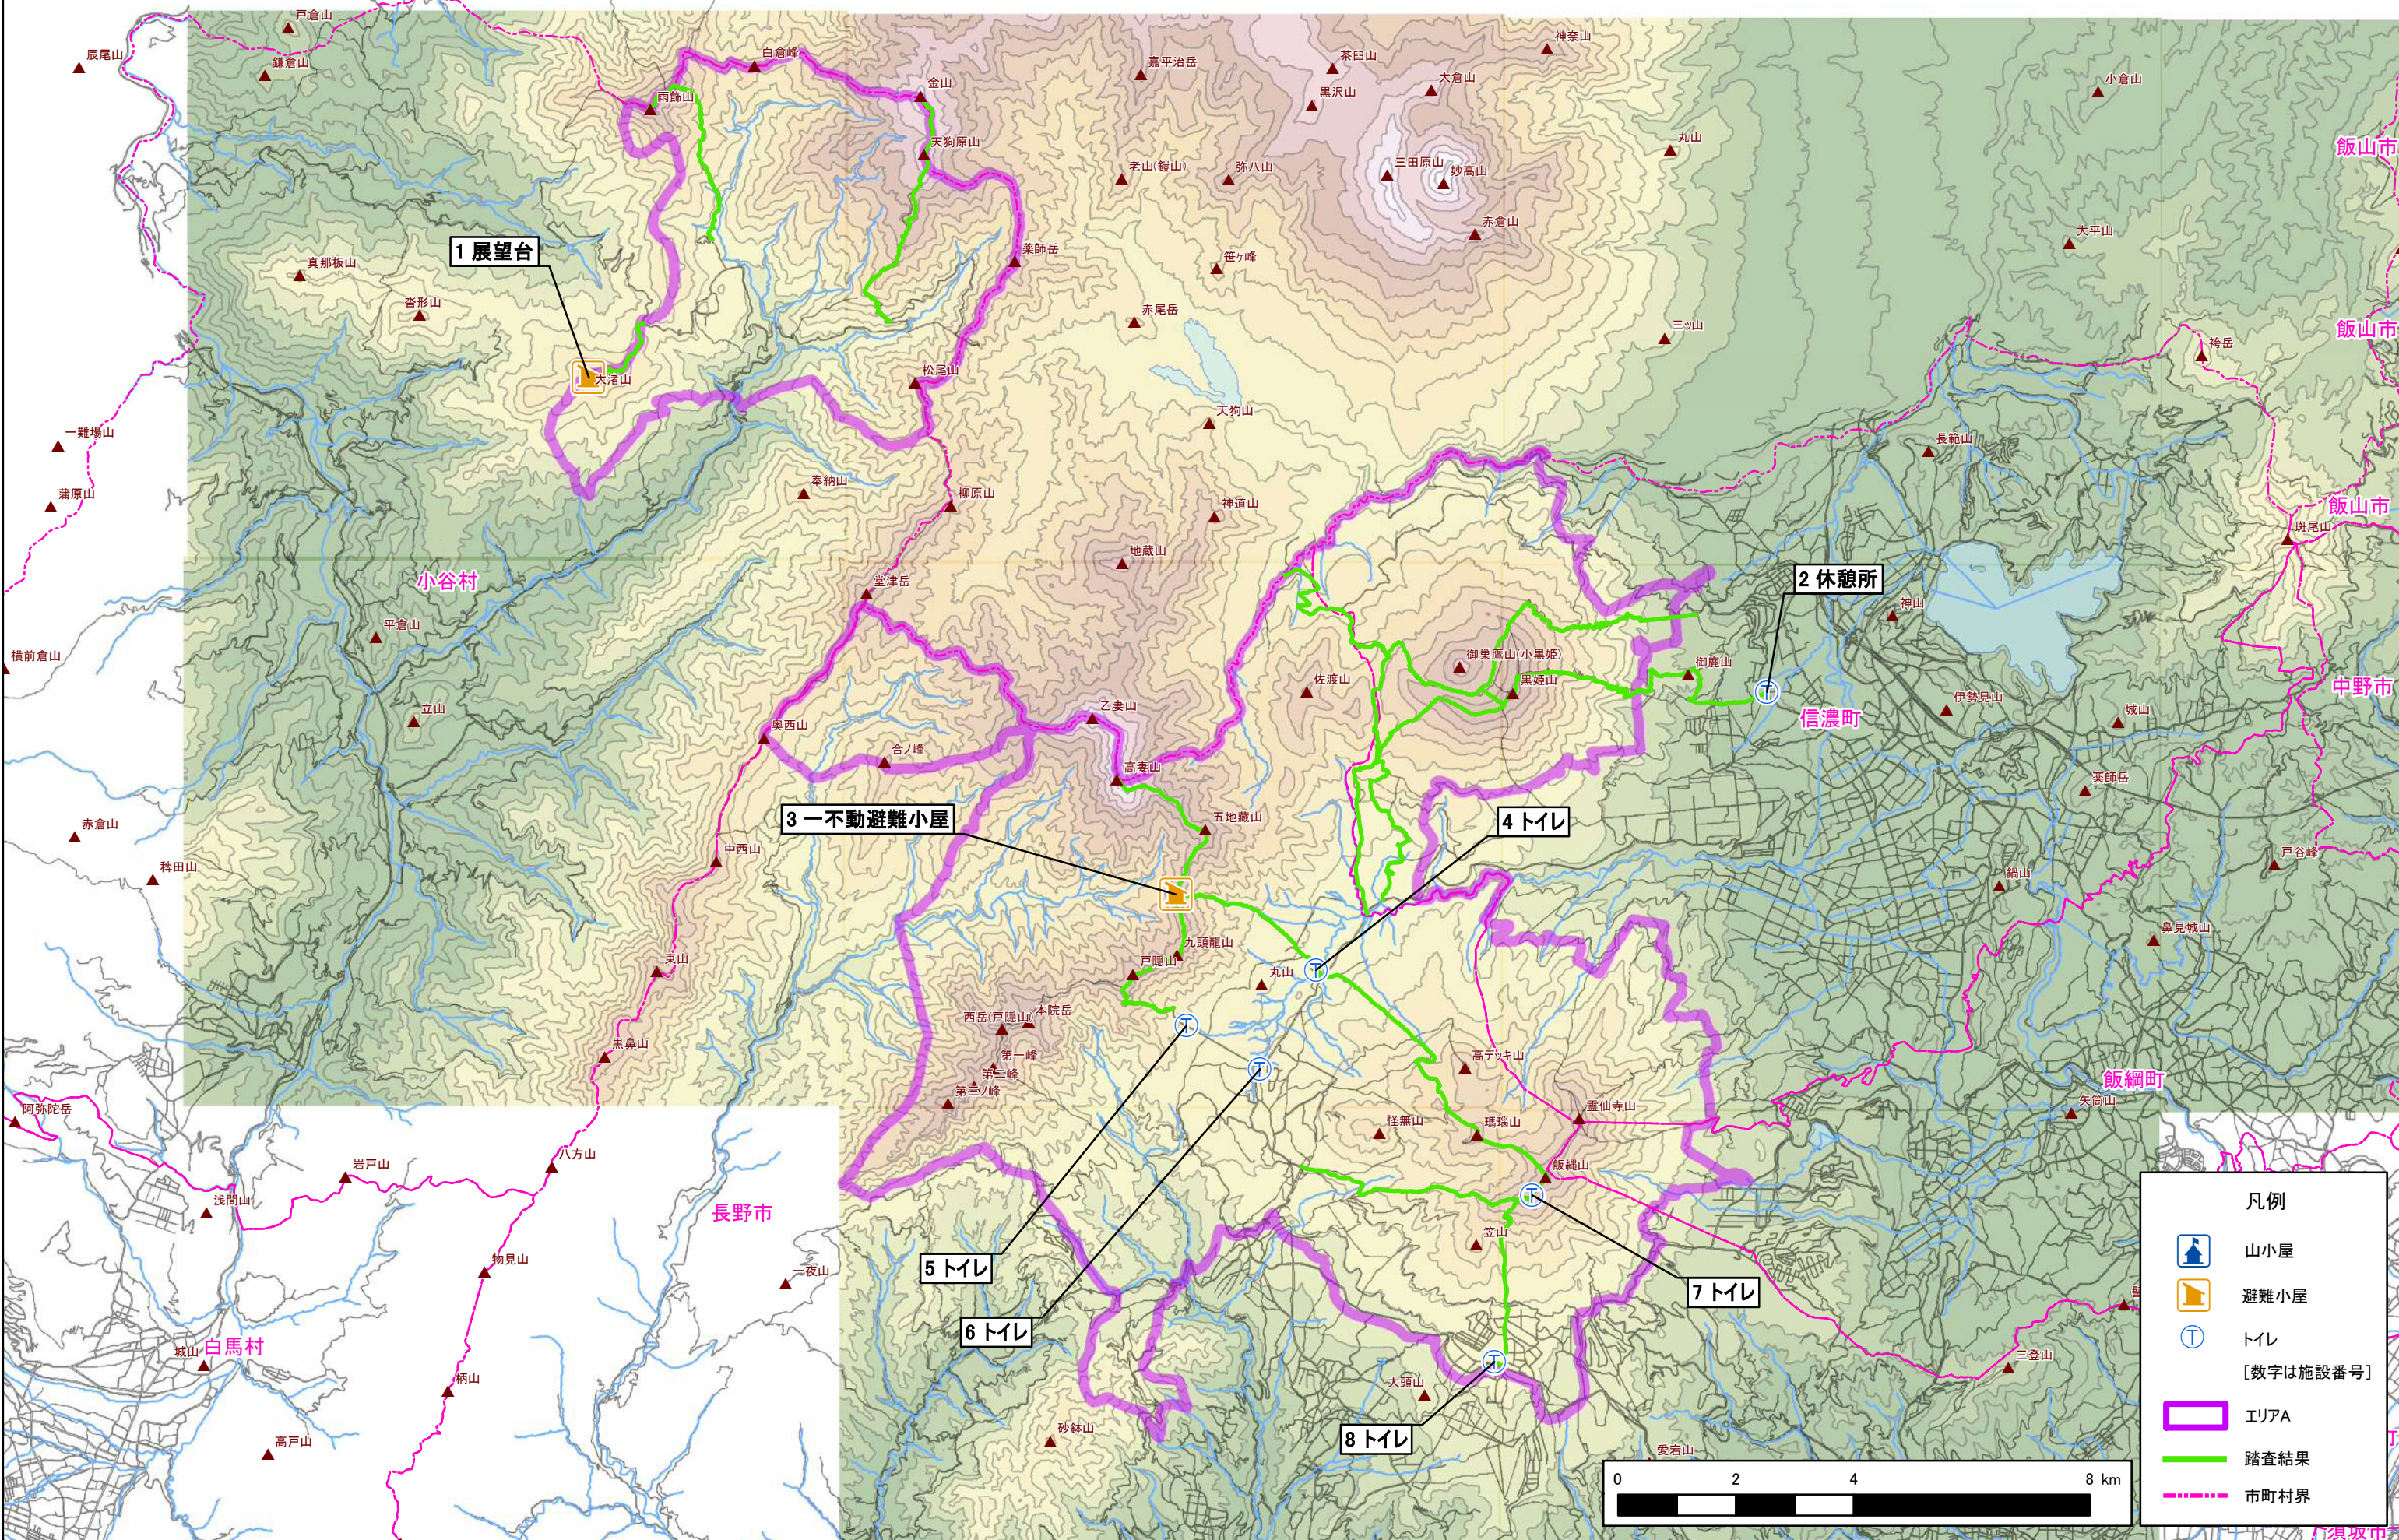

上信越高原国立公園(妙高戸隠地域) 施設位置図
1:100,000

- 凡例
-  山小屋
 -  避難小屋
 -  トイレ
[数字は施設番号]
 -  エリア
 -  踏査結果
 -  市町村界