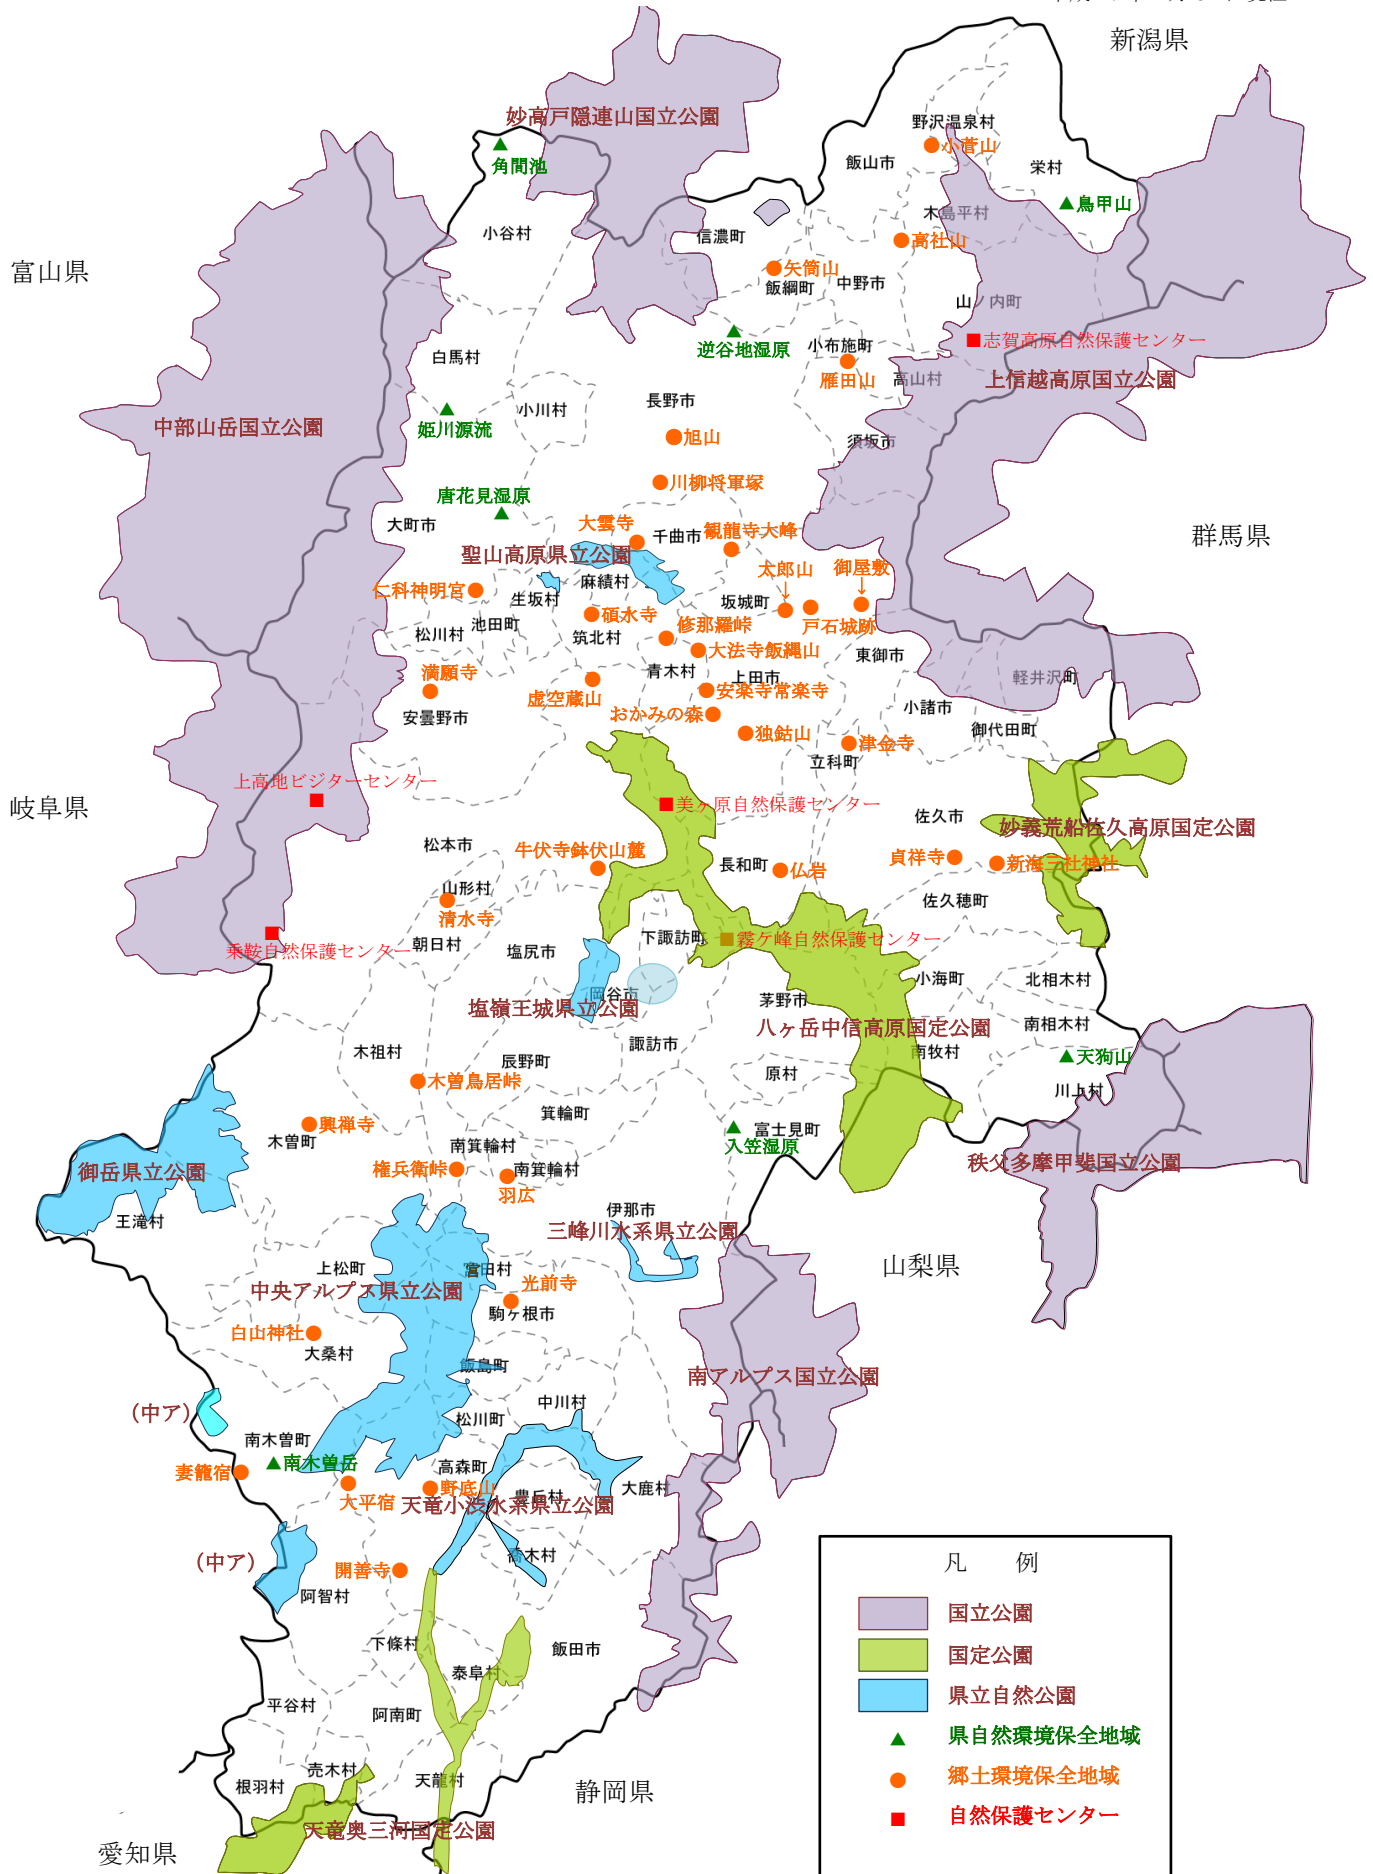

# 長野県の自然公園・県自然環境保全地域

平成 27 年 3 月 31 日現在

凡 例	
<span style="display:inline-block; width:15px; height:15px; background-color:#d3d3d3; border:1px solid black;"></span>	国立公園
<span style="display:inline-block; width:15px; height:15px; background-color:#90ee90; border:1px solid black;"></span>	国定公園
<span style="display:inline-block; width:15px; height:15px; background-color:#add8e6; border:1px solid black;"></span>	県立自然公園
<span style="display:inline-block; width:0; height:0; border-left:5px solid transparent; border-right:5px solid transparent; border-bottom:10px solid green;"></span>	県自然環境保全地域
<span style="display:inline-block; width:0; height:0; border-left:5px solid transparent; border-right:5px solid transparent; border-bottom:10px solid orange;"></span>	郷土環境保全地域
<span style="display:inline-block; width:0; height:0; border-left:5px solid transparent; border-right:5px solid transparent; border-bottom:10px solid red;"></span>	自然保護センター