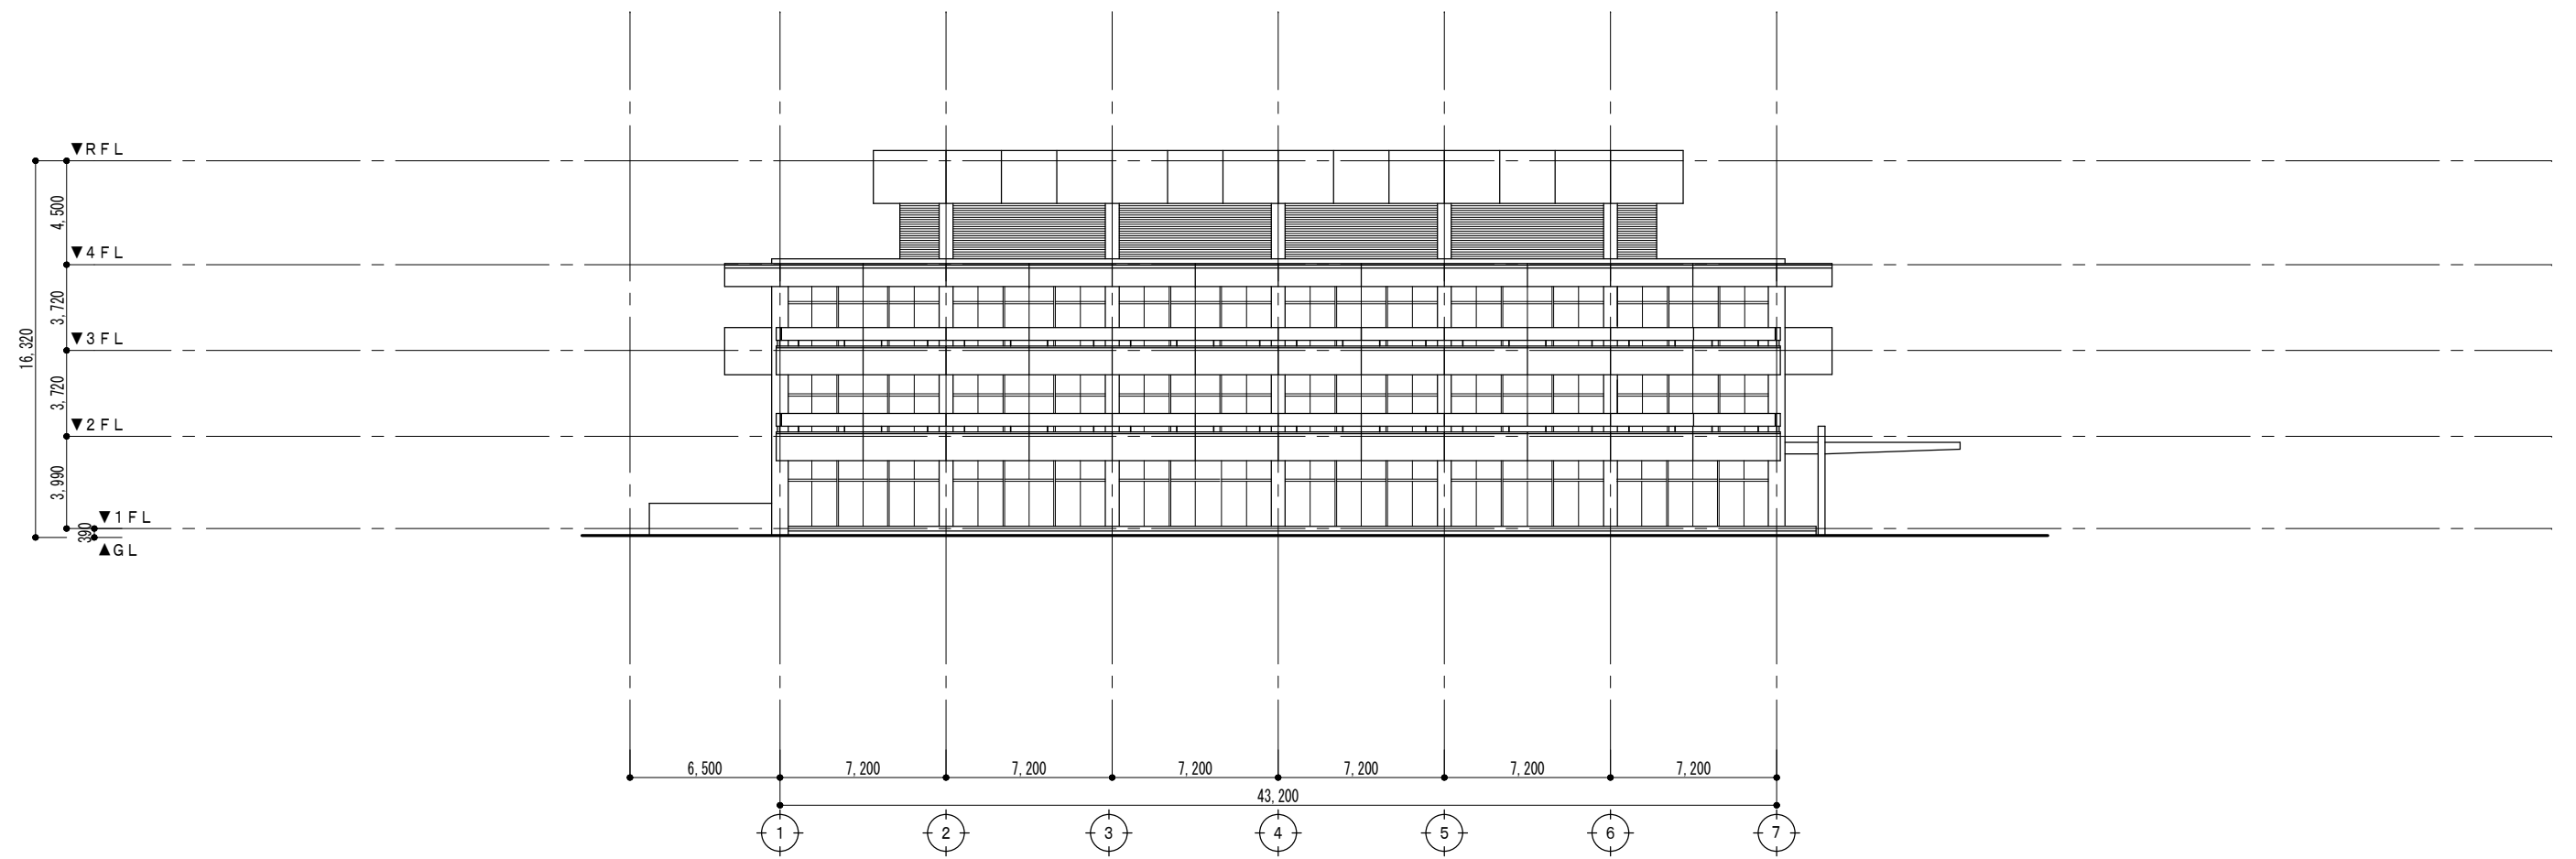

本館棟 東立面図 S=1:150

本館棟 南立面図 S=1:150

本館棟 西立面図 S=1:150

本館棟 北立面図 S=1:150

東立面図 1/150

南立面図 1/150

西立面图 1/150

北立面图 1/150