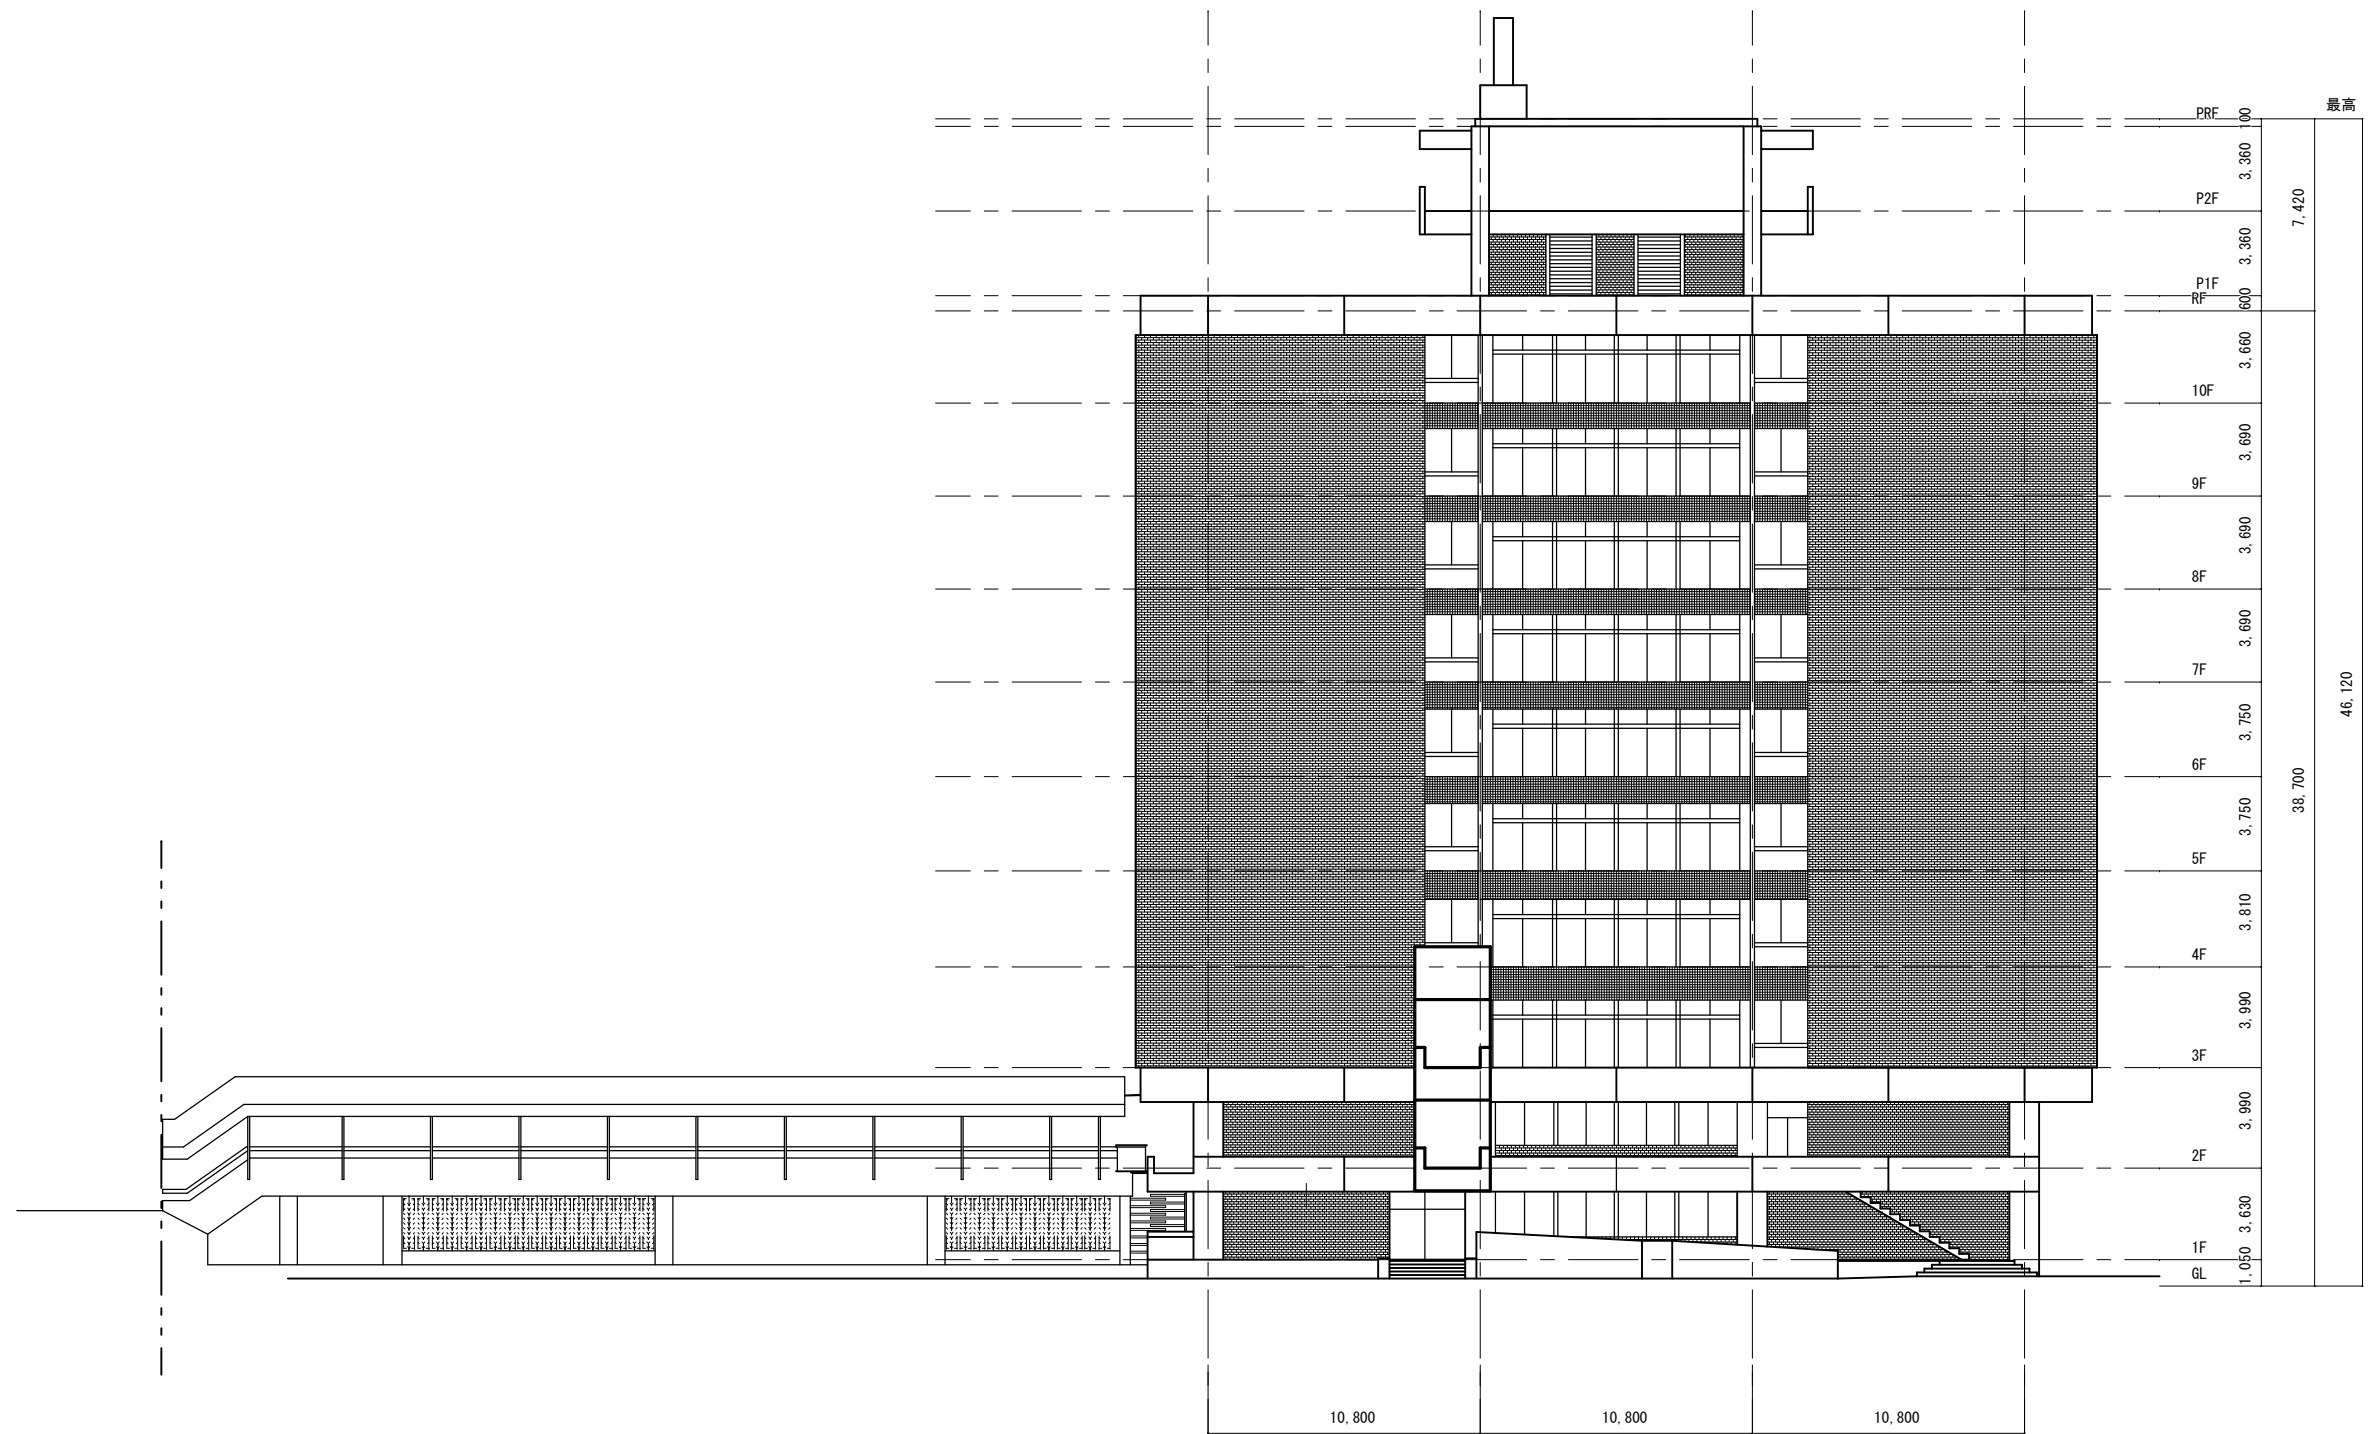

本館棟 東立面図 S=1:150

本館棟 南立面図 S=1:150

本館棟 西立面図 S=1:150

本館棟 北立面図 S=1:150

東立面図 1/150

南立面図 1/150

西立面图 1/150

北立面图 1/150