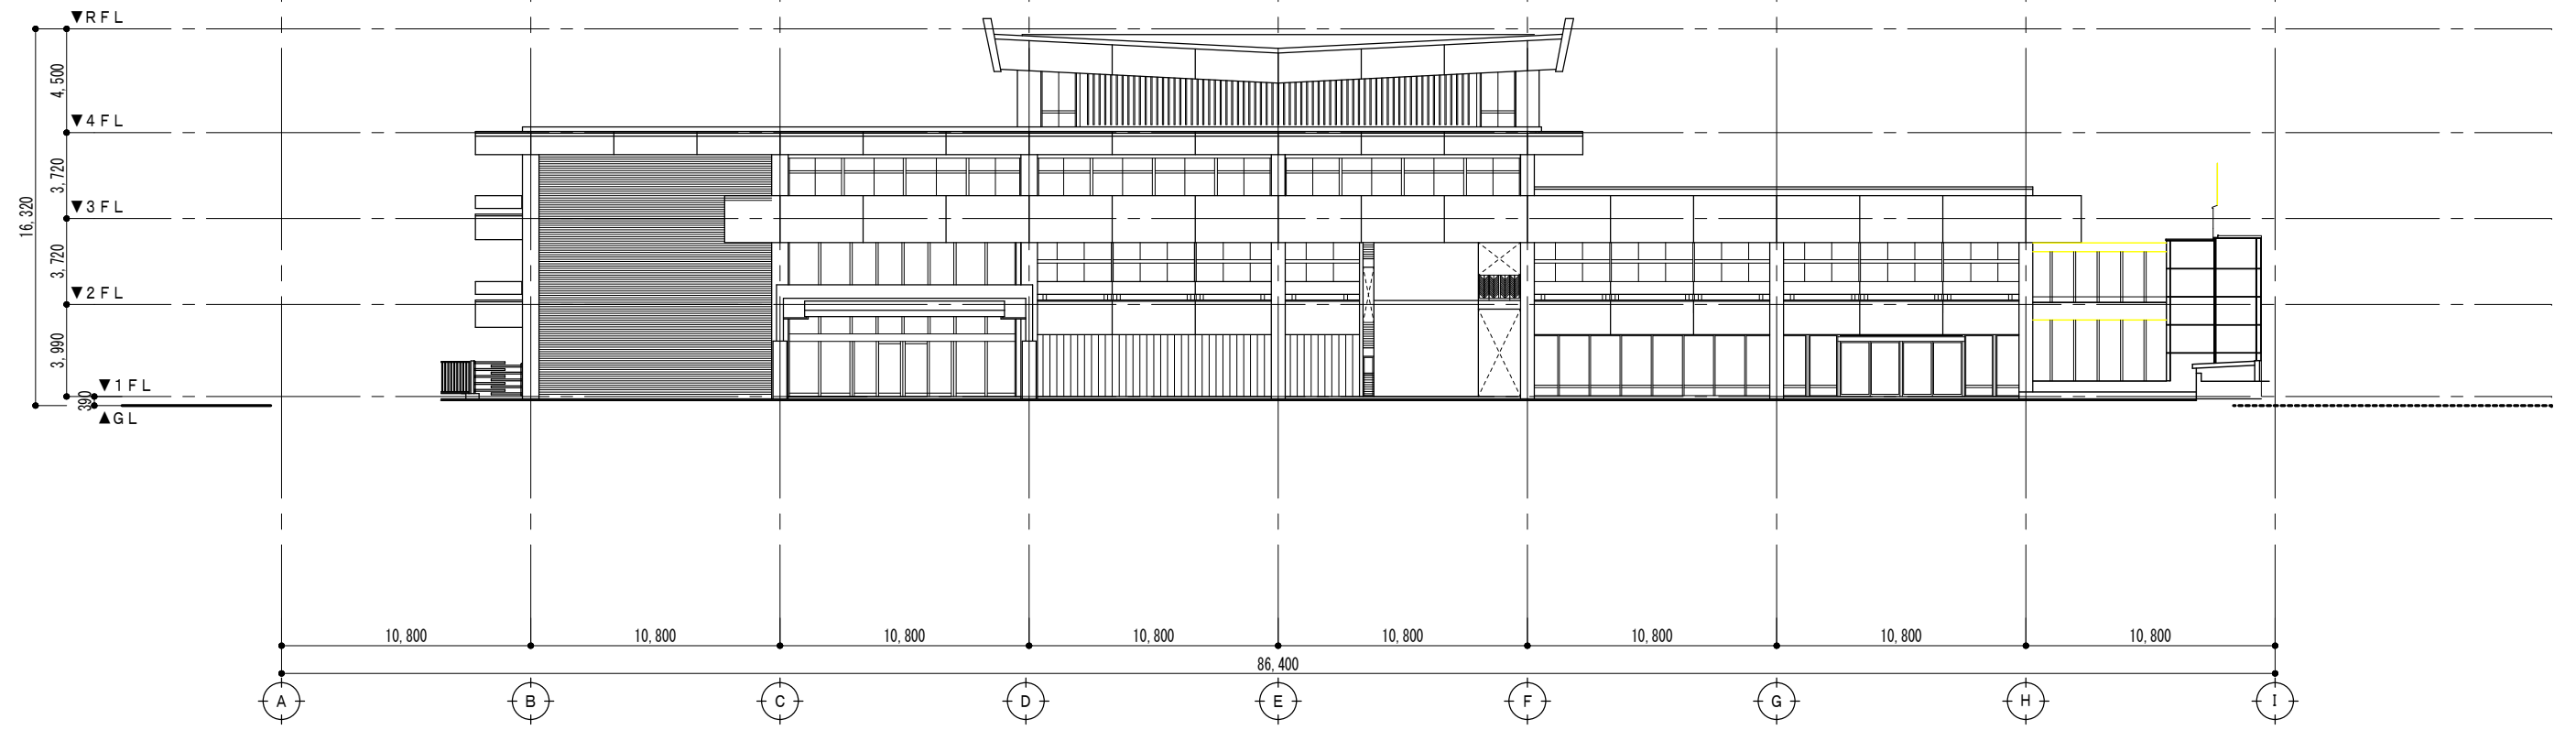

本館棟 東立面図 S=1:150

本館棟 南立面図 S=1:150

本館棟 西立面図 S=1:150

本館棟 北立面図 S=1:150

東立面図 1/150

南立面図 1/150

西立面图 1/150

北立面图 1/150