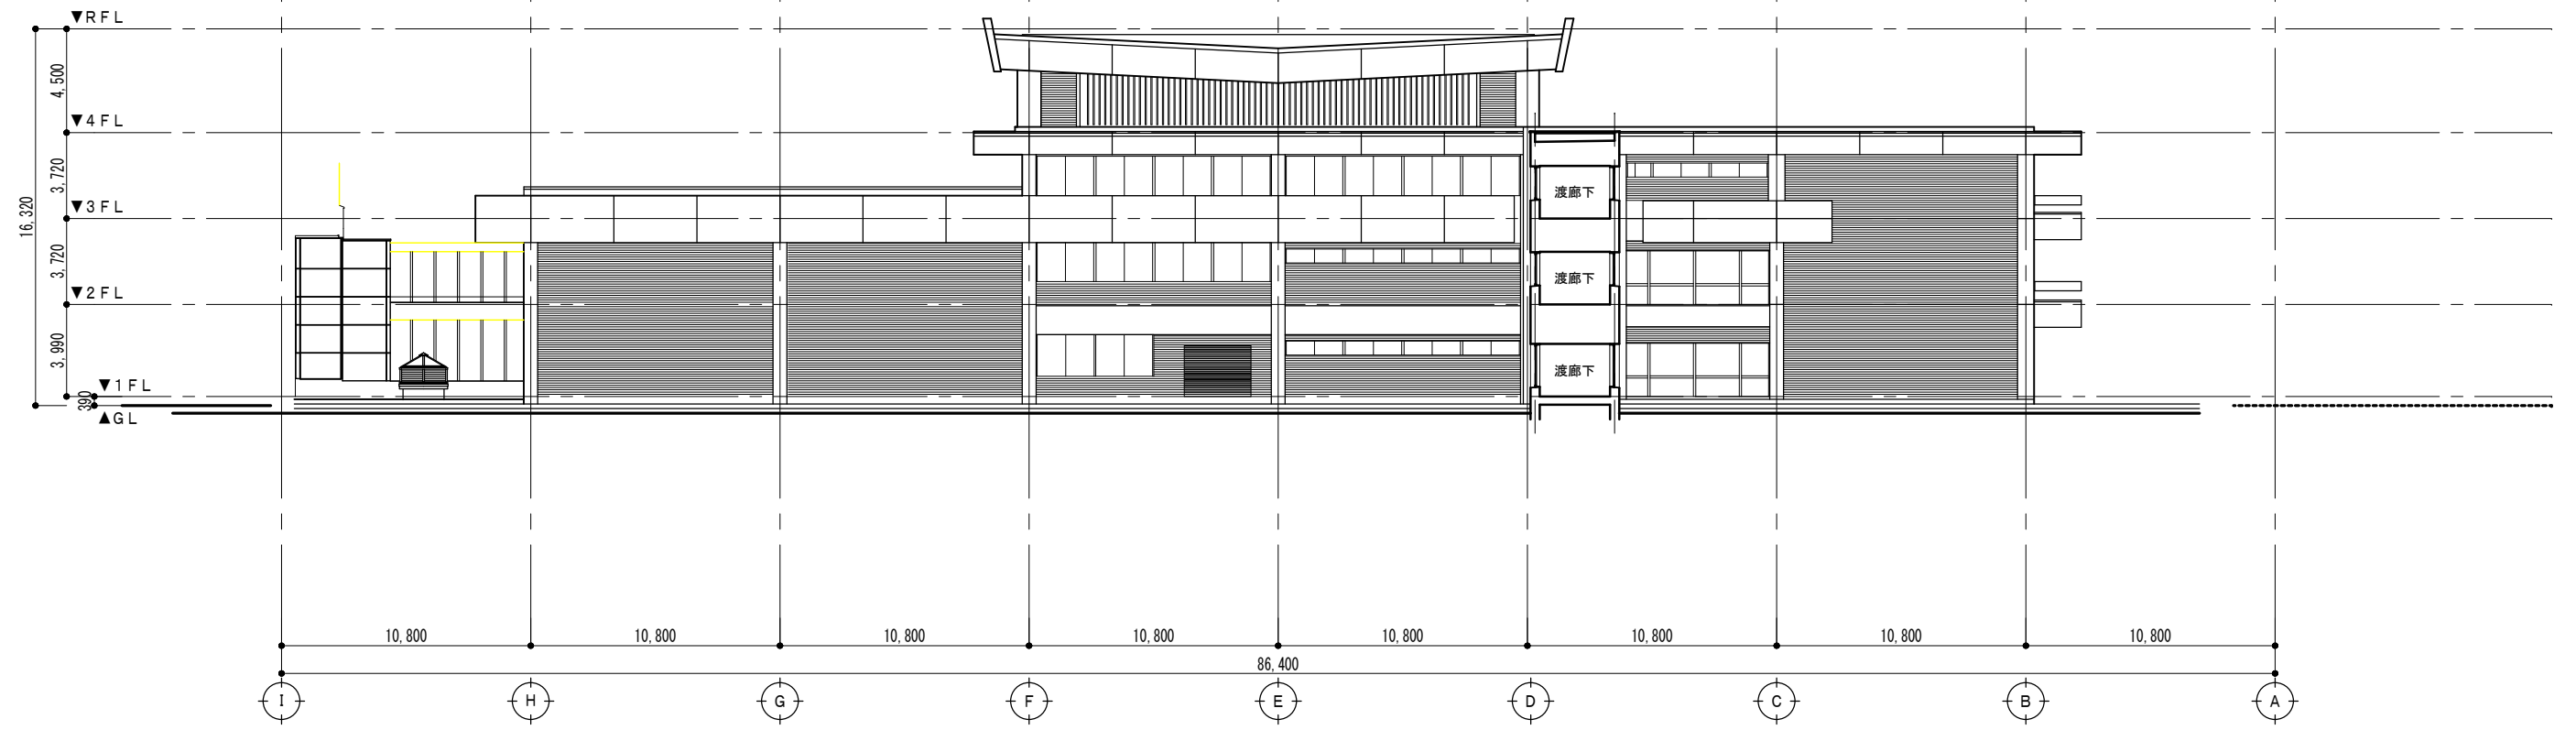

本館棟 東立面図 S=1:150

本館棟 南立面図 S=1:150

本館棟 西立面図 S=1:150

本館棟 北立面図 S=1:150

東立面図 1/150

南立面図 1/150

西立面图 1/150

北立面图 1/150