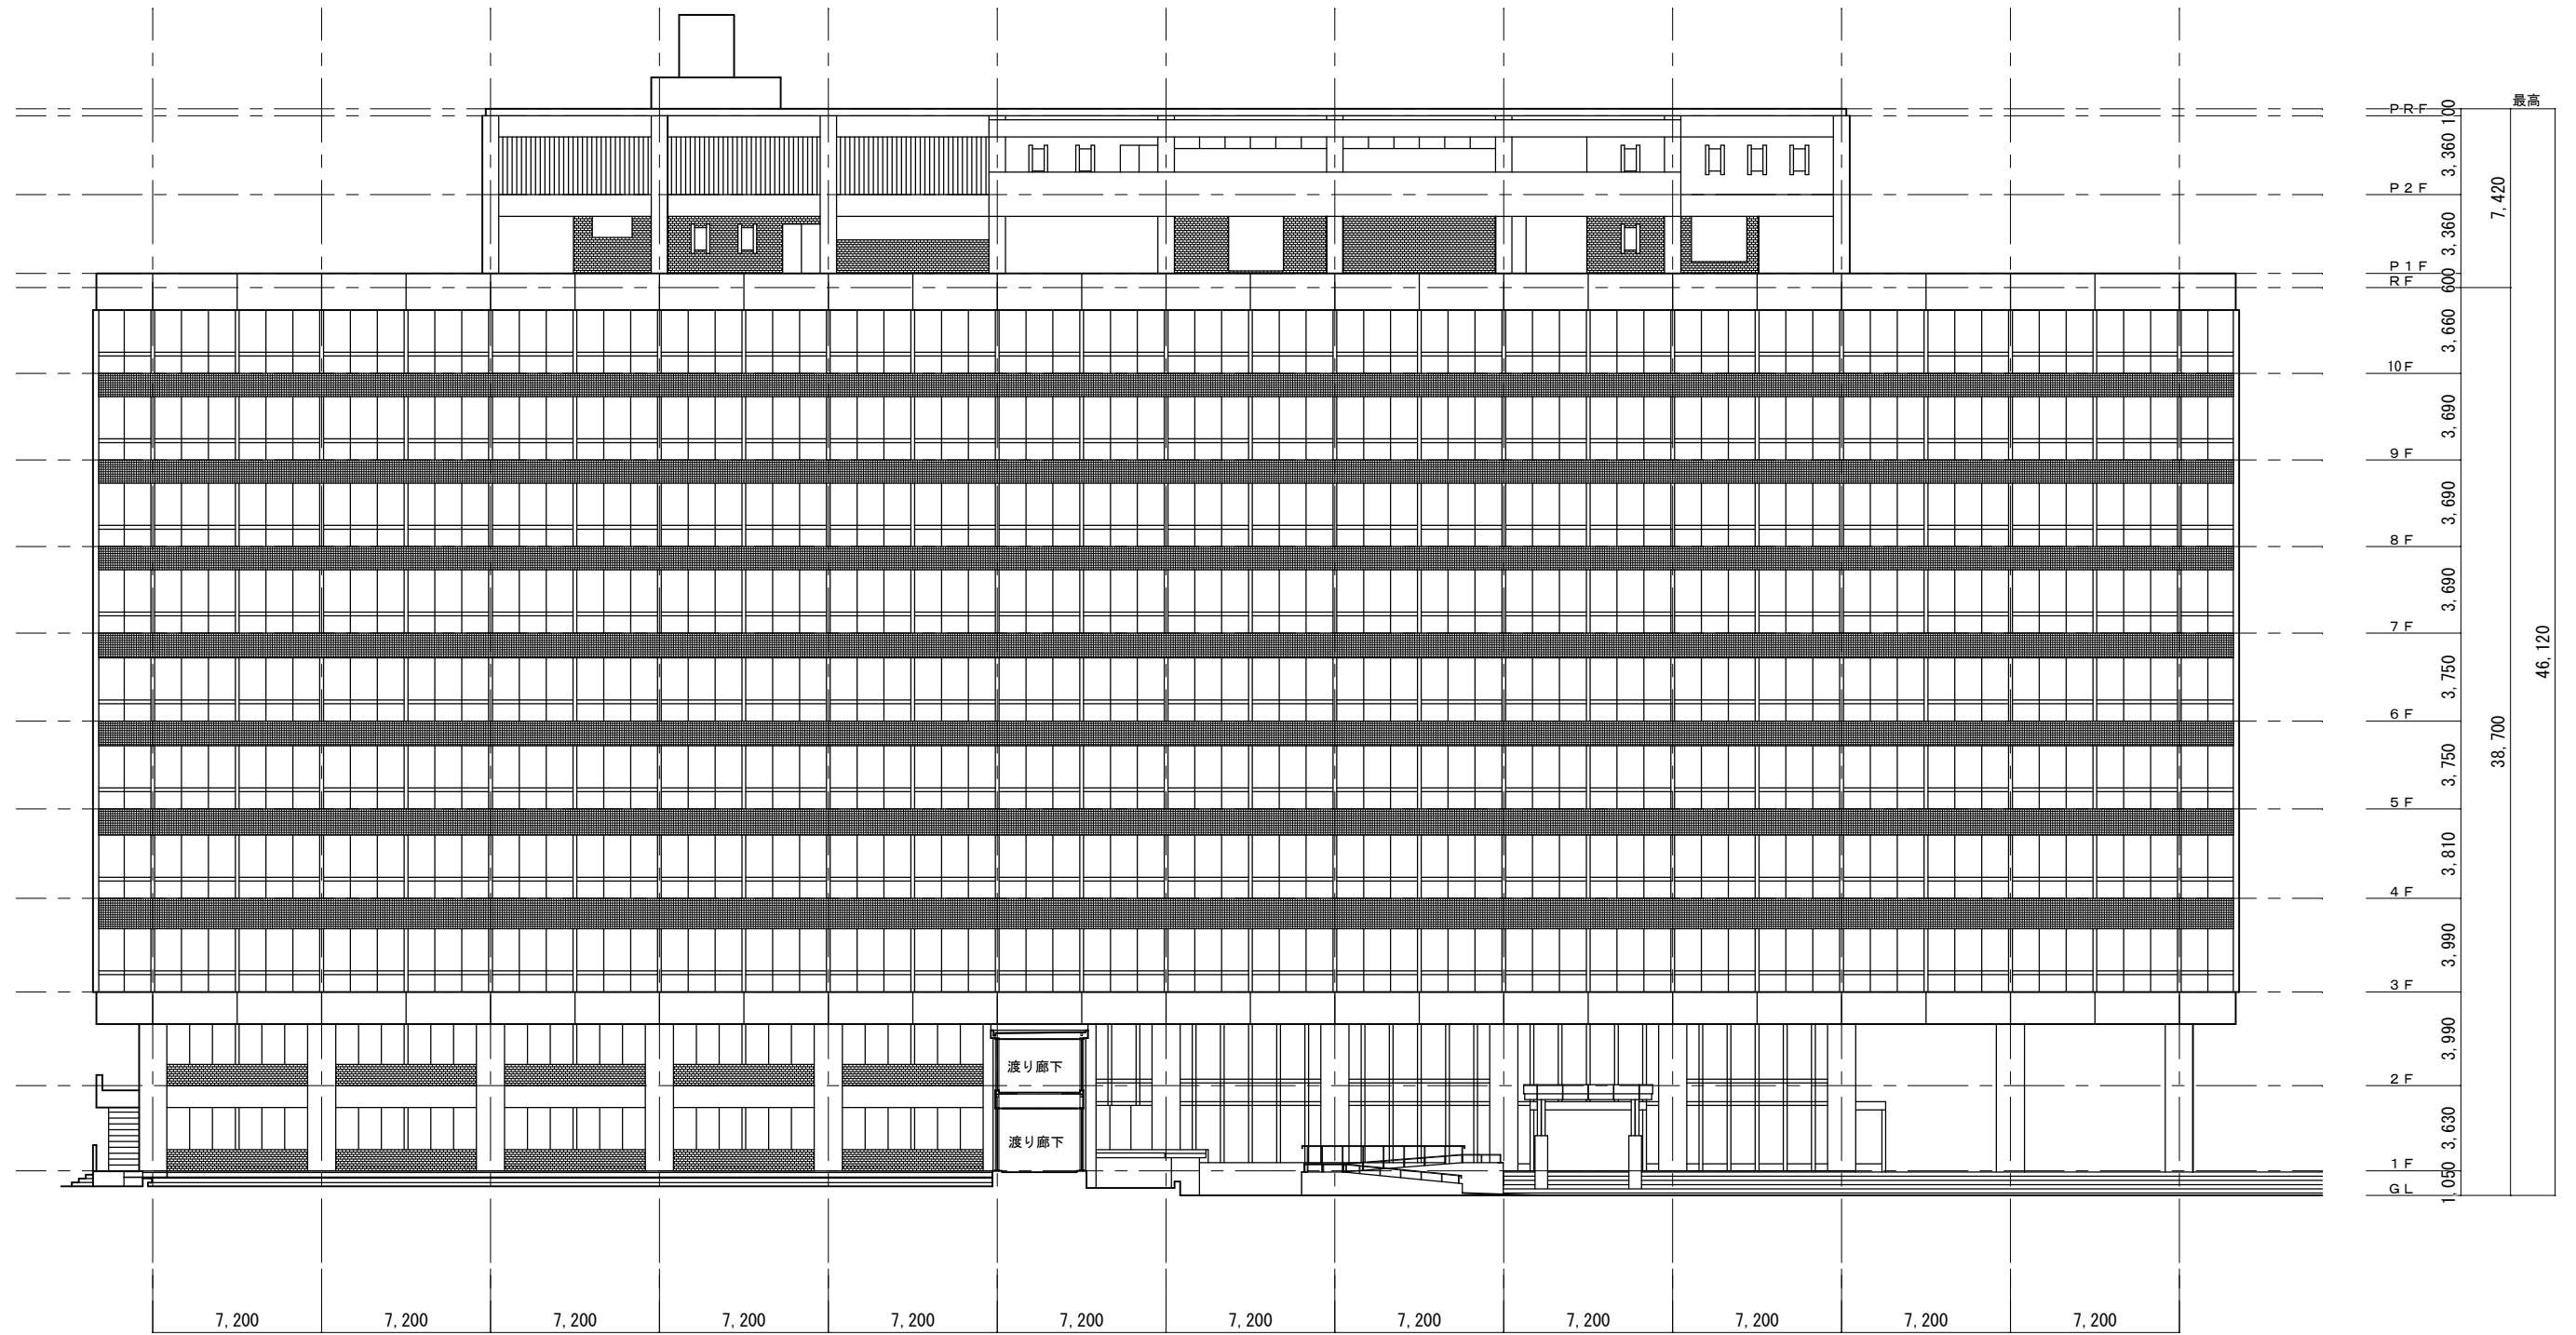

本館棟 東立面図 S=1:150

本館棟 南立面図 S=1:150

本館棟 西立面図 S=1:150

本館棟 北立面図 S=1:150

東立面図 1/150

南立面図 1/150

西立面图 1/150

北立面图 1/150