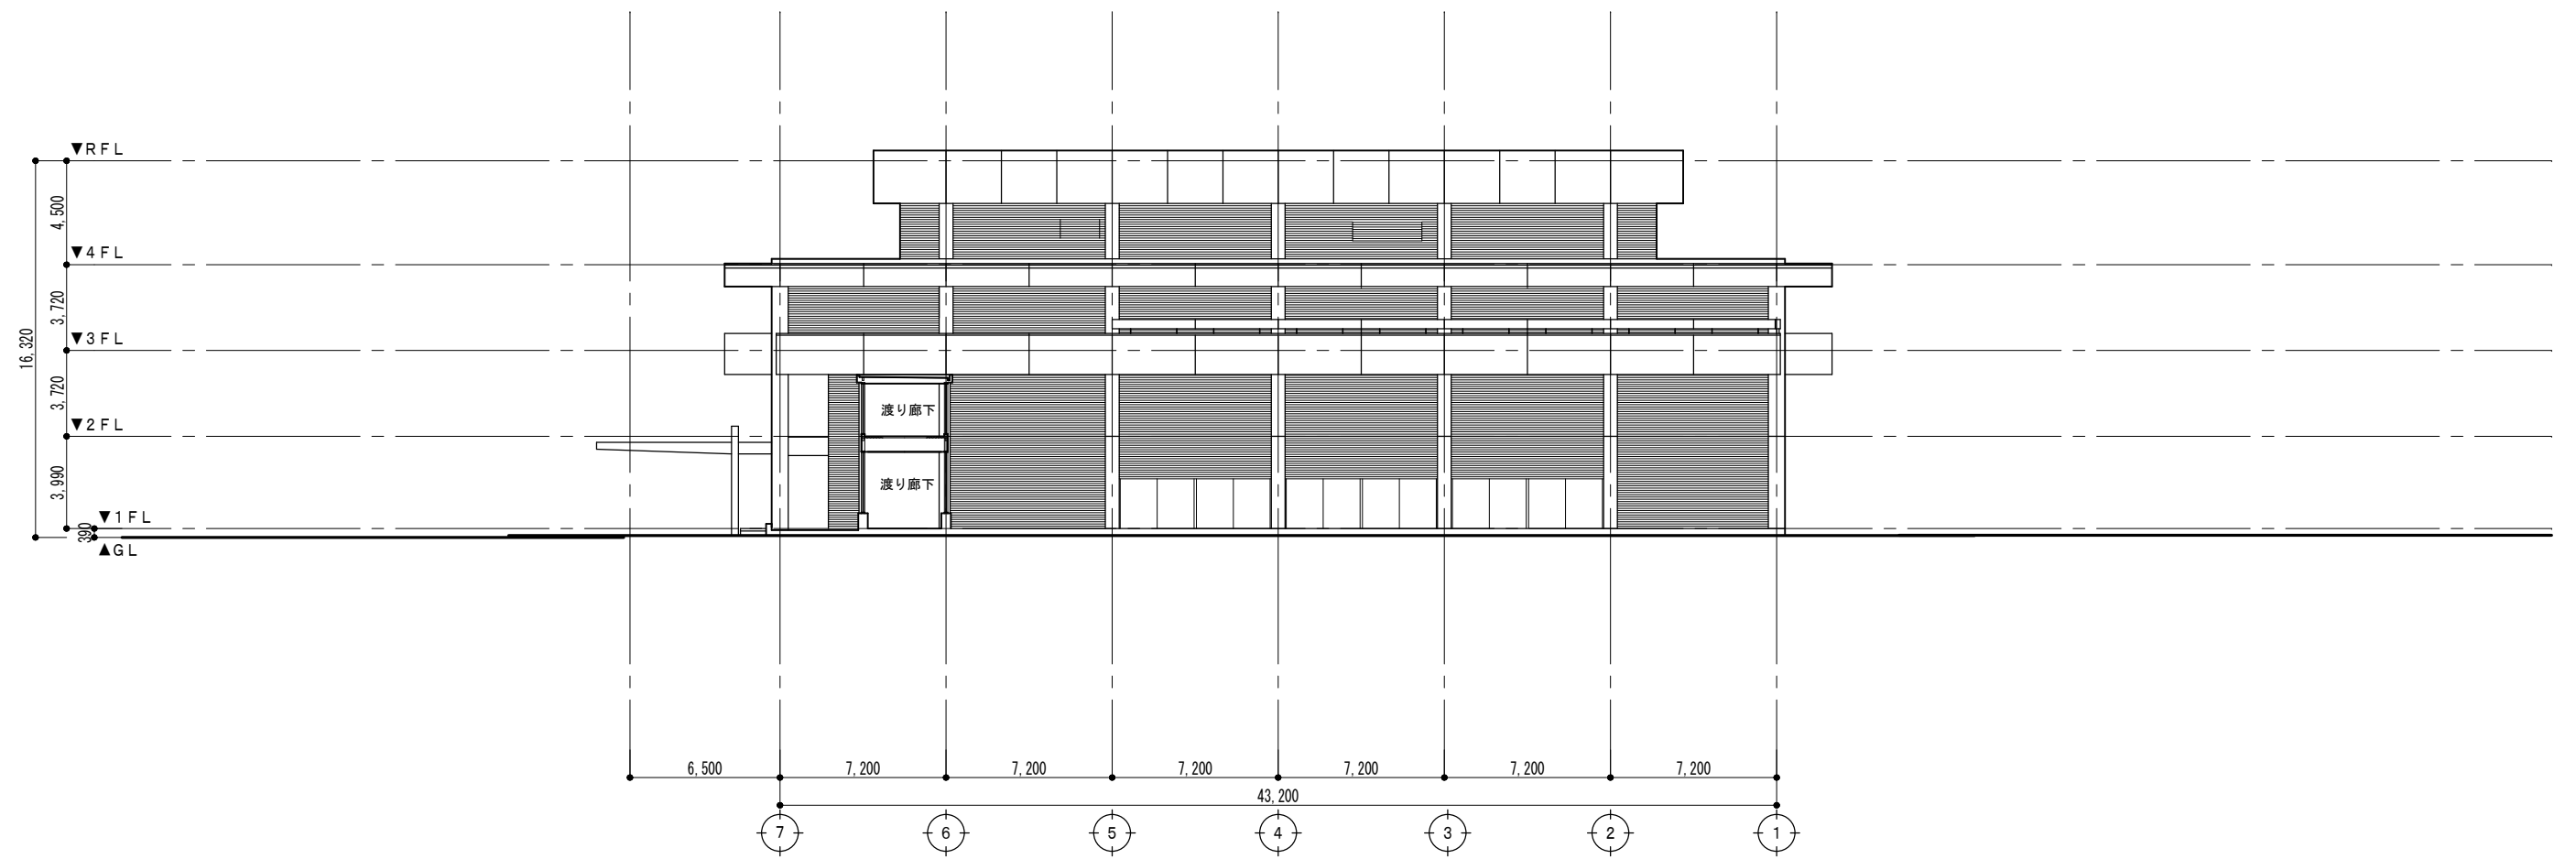

本館棟 東立面図 S=1:150

本館棟 南立面図 S=1:150

本館棟 西立面図 S=1:150

本館棟 北立面図 S=1:150

東立面図 1/150

南立面図 1/150

西立面图 1/150

北立面图 1/150