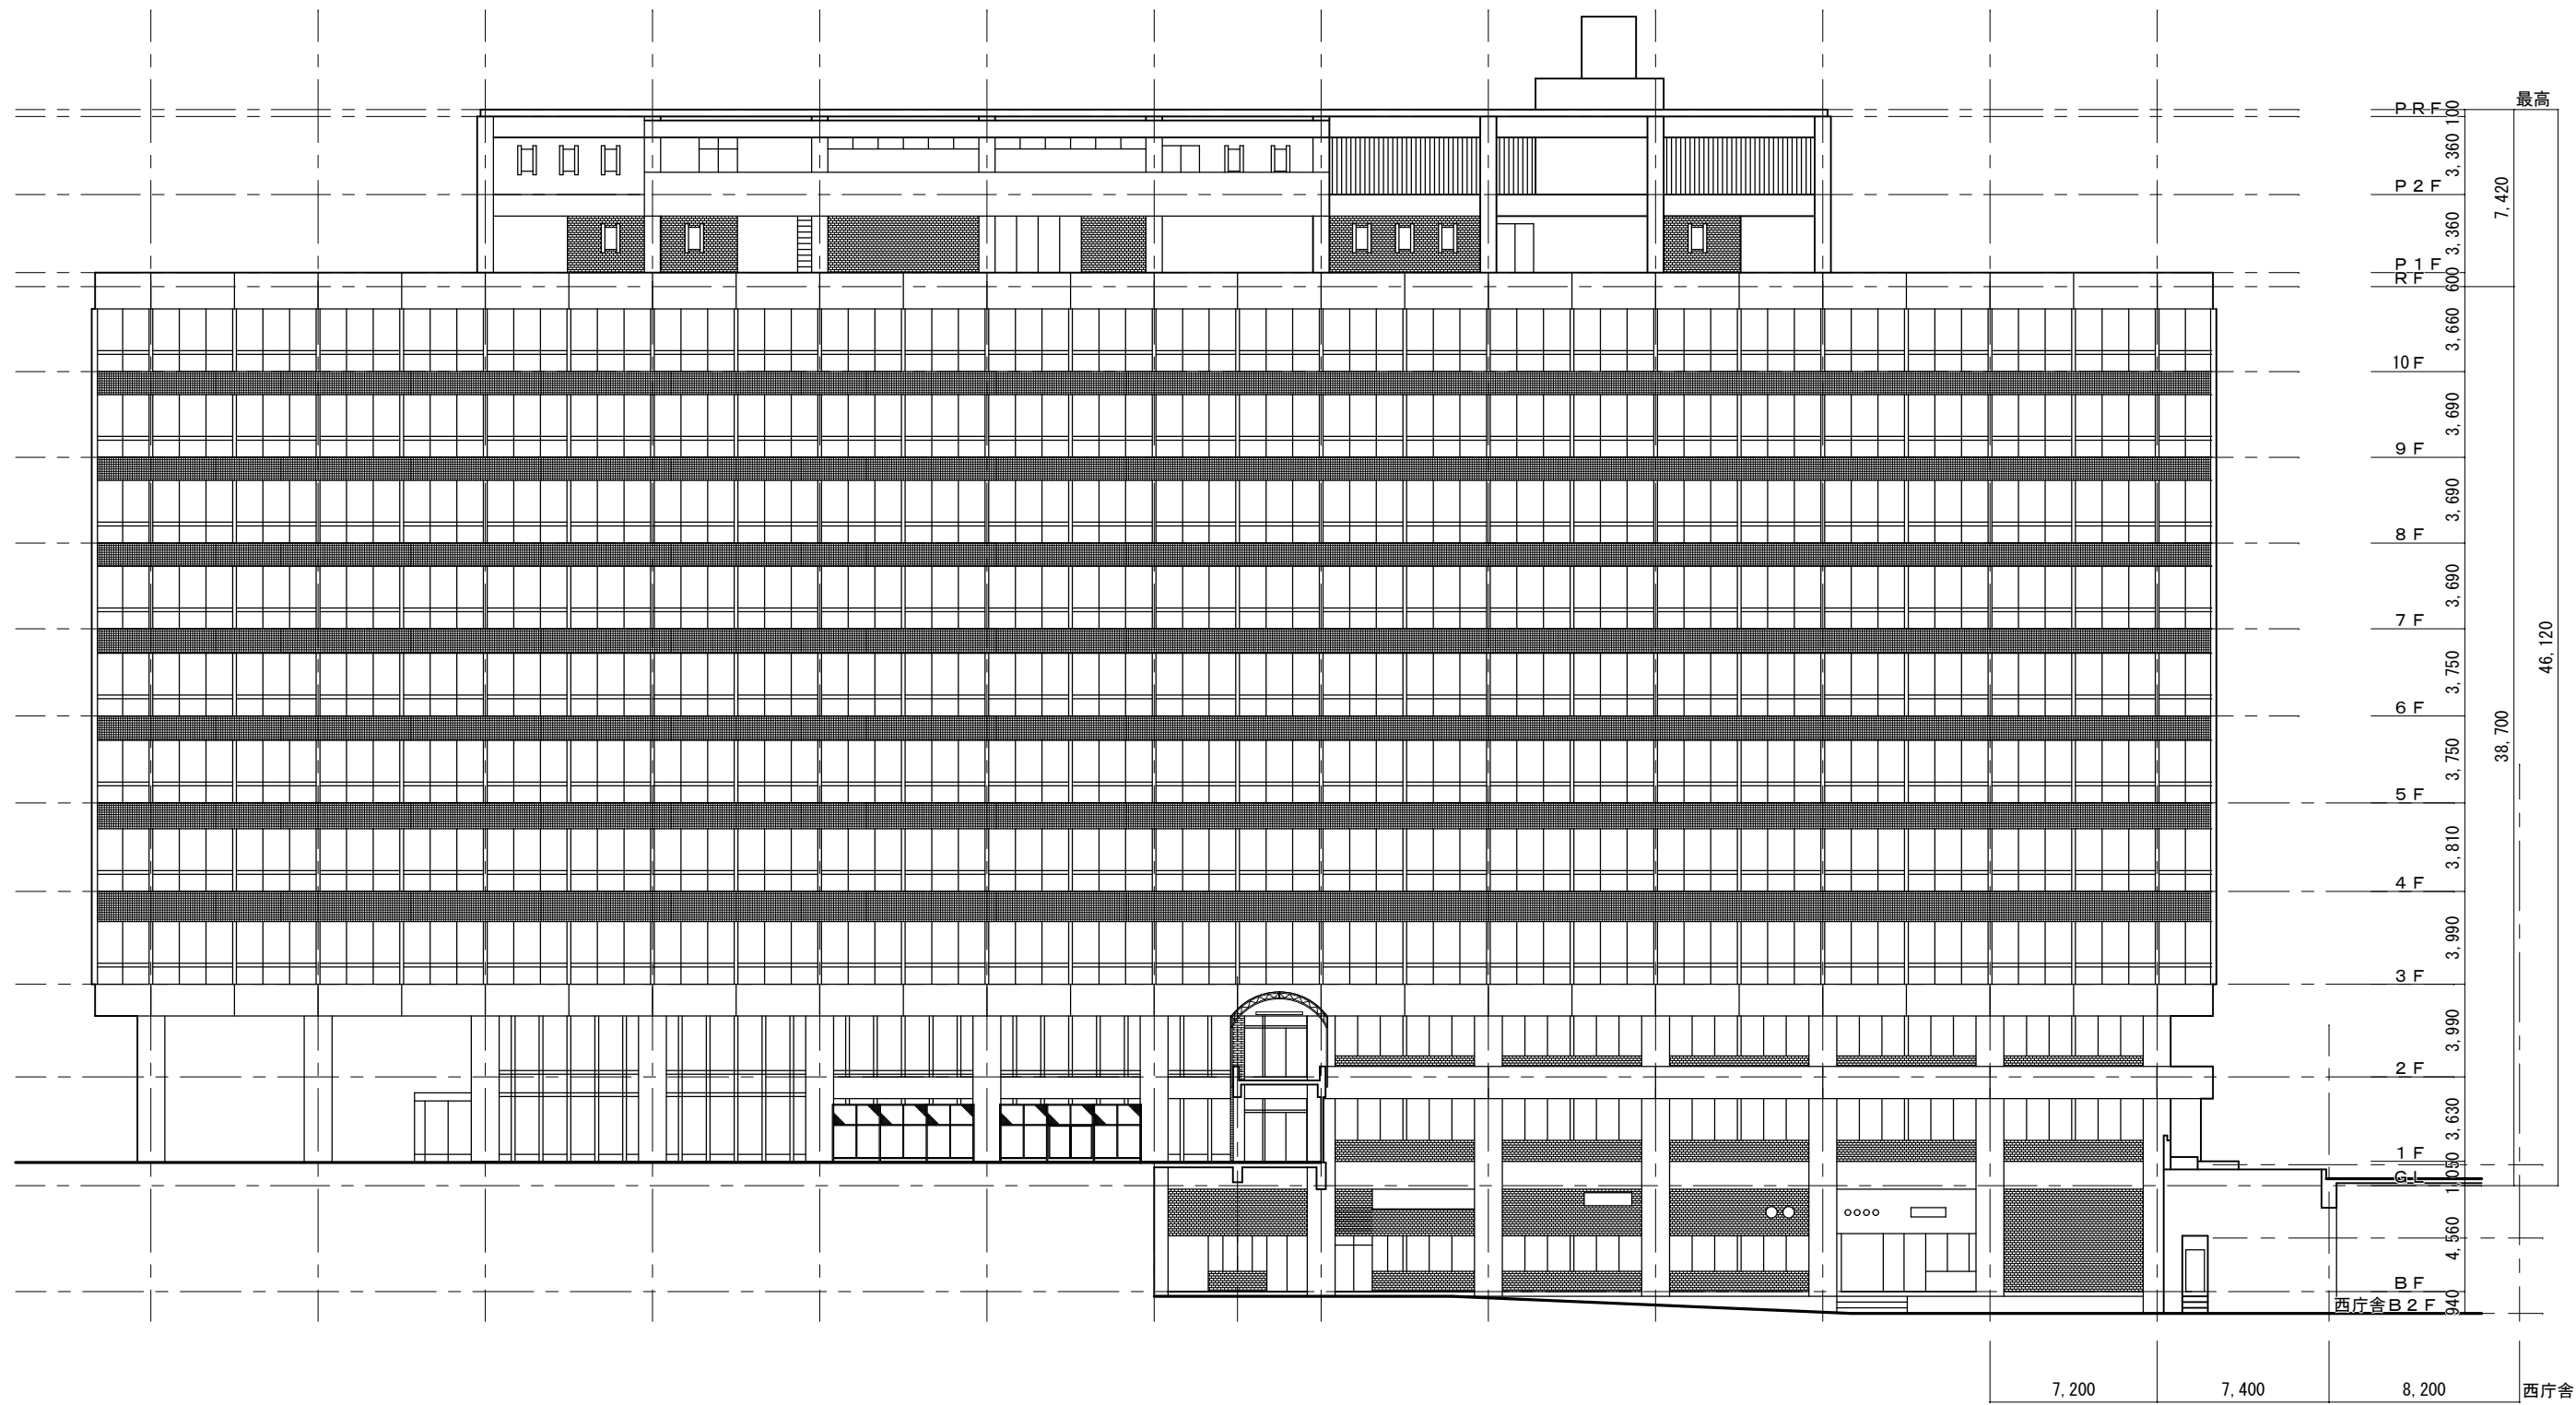

本館棟 東立面図 S=1:150

本館棟 南立面図 S=1:150

本館棟 西立面図 S=1:150

本館棟 北立面図 S=1:150

東立面図 1/150

南立面図 1/150

西立面图 1/150

北立面图 1/150