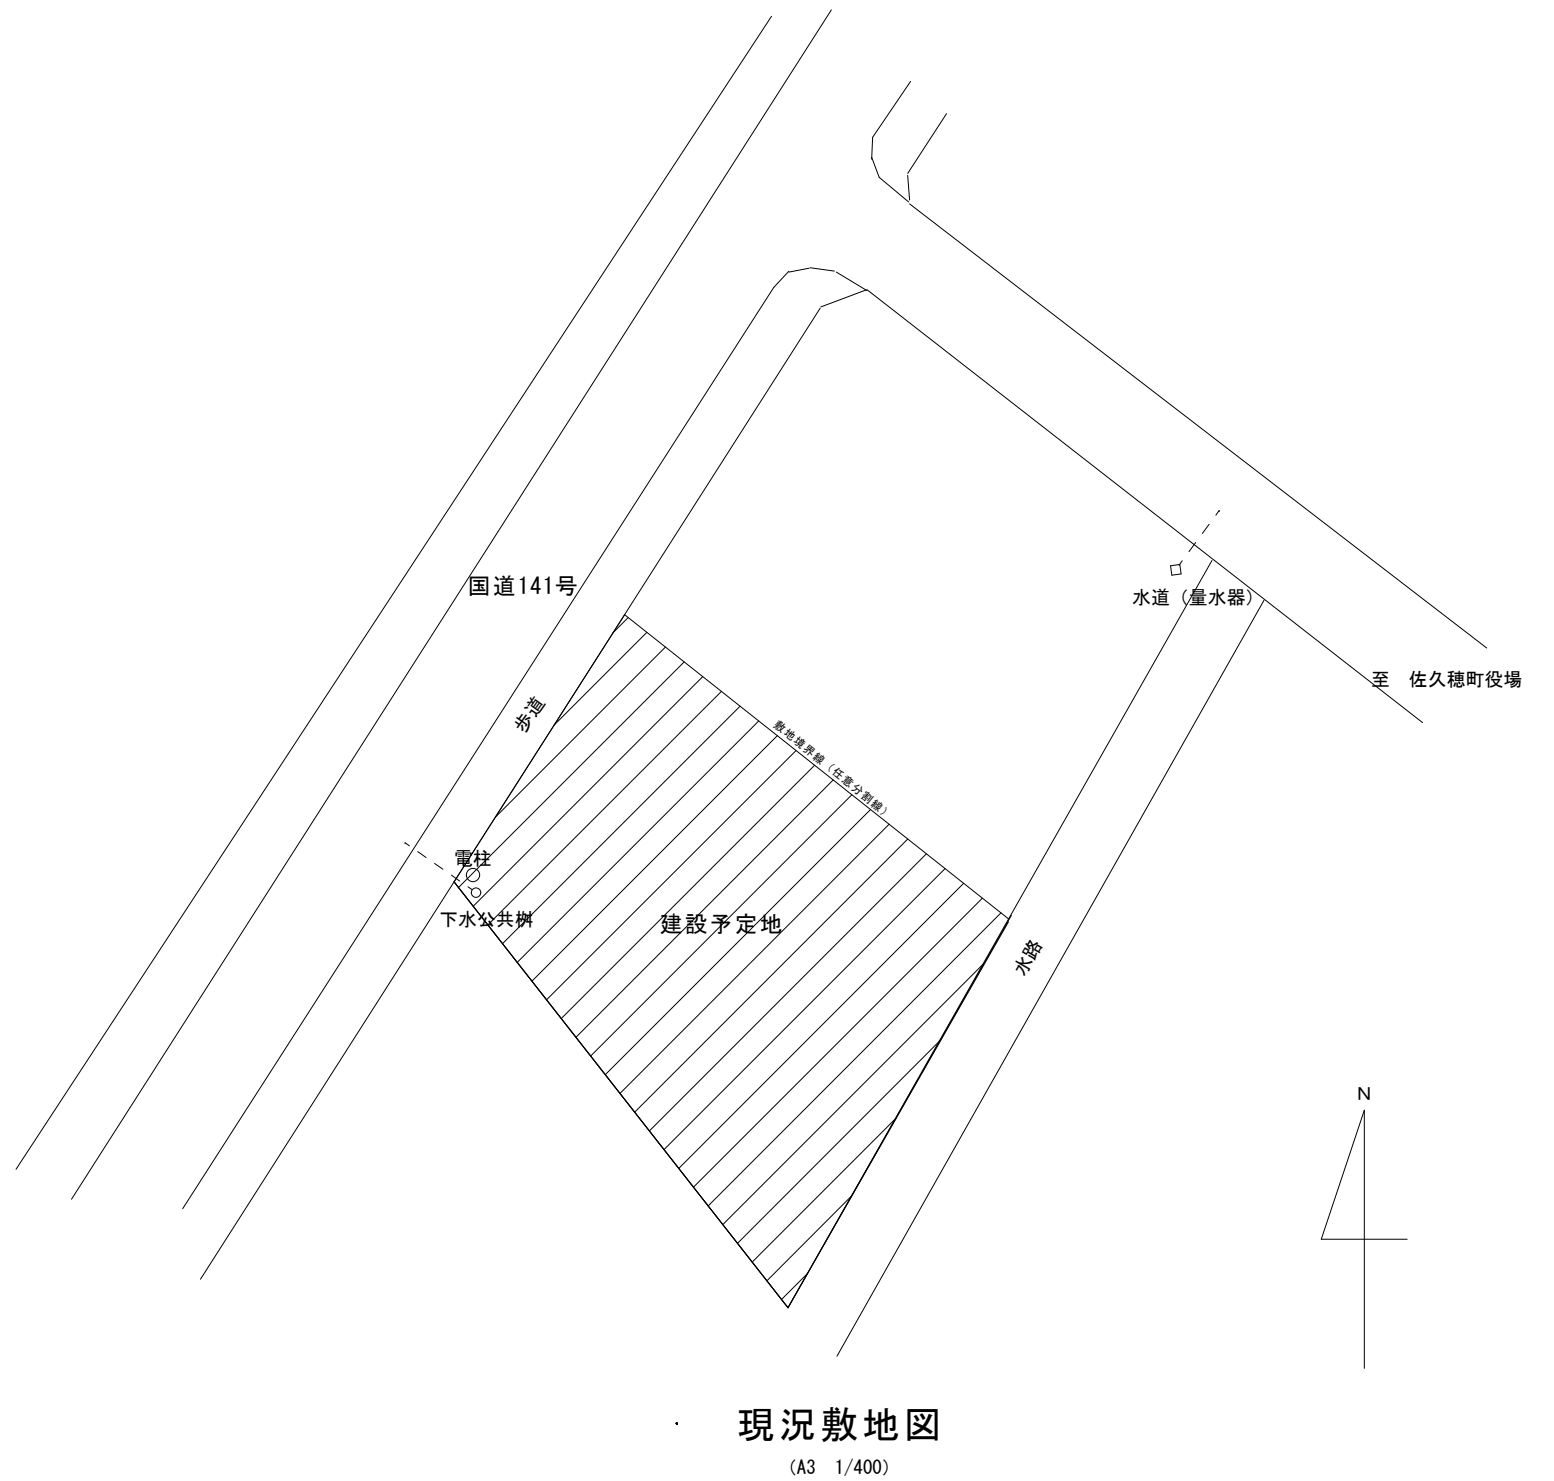

佐久警察署佐久穂町（仮称）交番建設工事設計業務

建設場所	南佐久郡佐久穂町高野町
都市計画地域	都市計画区域内
主要用途	交番
構造・階数	庁舎RC1F 車庫・倉庫S1F
敷地面積	約500㎡
延べ面積	約130㎡

ALTERATIONS & ADDITIONS	
1	
2	
3	
4	

登録	CHECKED	DRAWN	DRAWN	DRAWN

JOB NAME		PROJECT & DRAWING NO.
SHEET TITLE		DATE
佐久警察署佐久穂町（仮称）交番 案内図・現況敷地図		SCALE