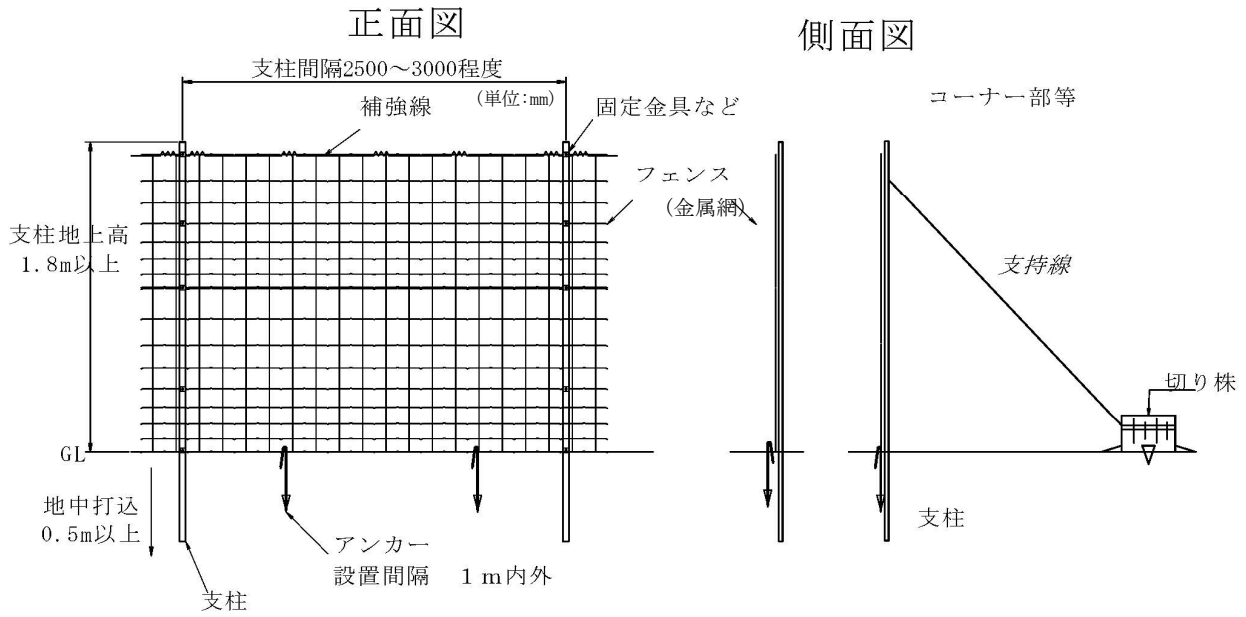

# 侵入防止柵(金属网)設置参考図

(参考) シカ等の野生動植物は柵の手前に金網が折り返されたり、柵の設置時に発生した支障木を柵の手前に侵入の支障となるように設置すれば、進入を嫌がる傾向が見られる。

# 侵入防止柵(ネット)設置参考図

(参考) シカ等の野生動植物は柵の手前にネット等が垂らされ足元が不安定であれば進入を嫌がる傾向が見られる。