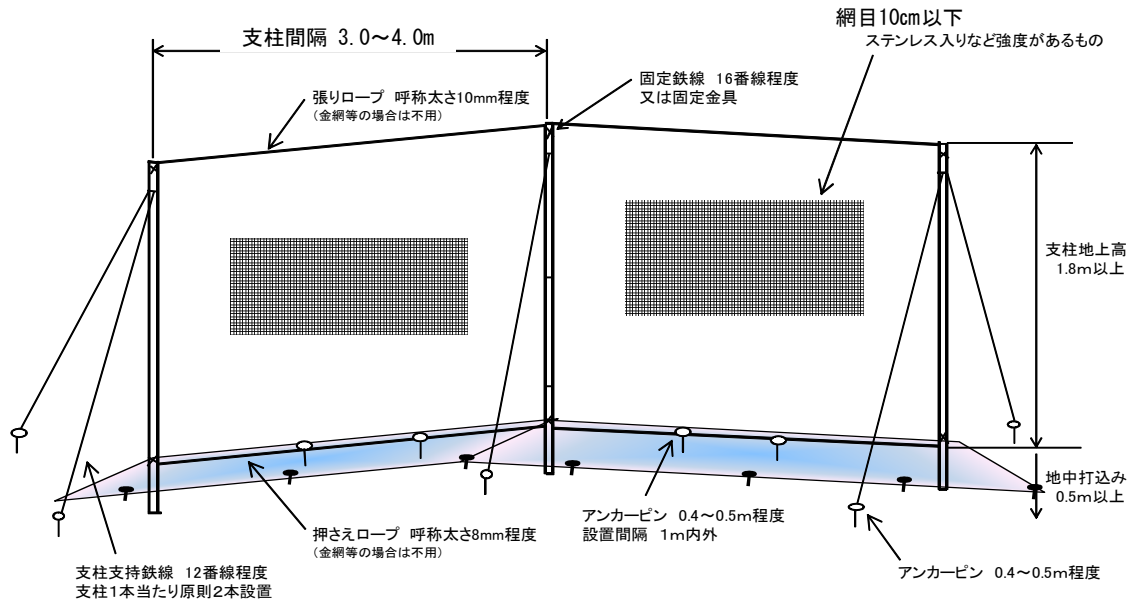

# 侵入防止柵(金属网)設置参考図

(参考) シカ等の野生動植物は柵の手前に金網が折り返されたり、柵の設置時に発生した支障木を柵の手前に侵入の支障となるように設置すれば、進入を嫌がる傾向が見られる。

# 侵入防止柵(ネット)設置参考図

(参考) シカ等の野生動植物は柵の手前にネット等が垂らされ足元が不安定であれば進入を嫌がる傾向が見られる。