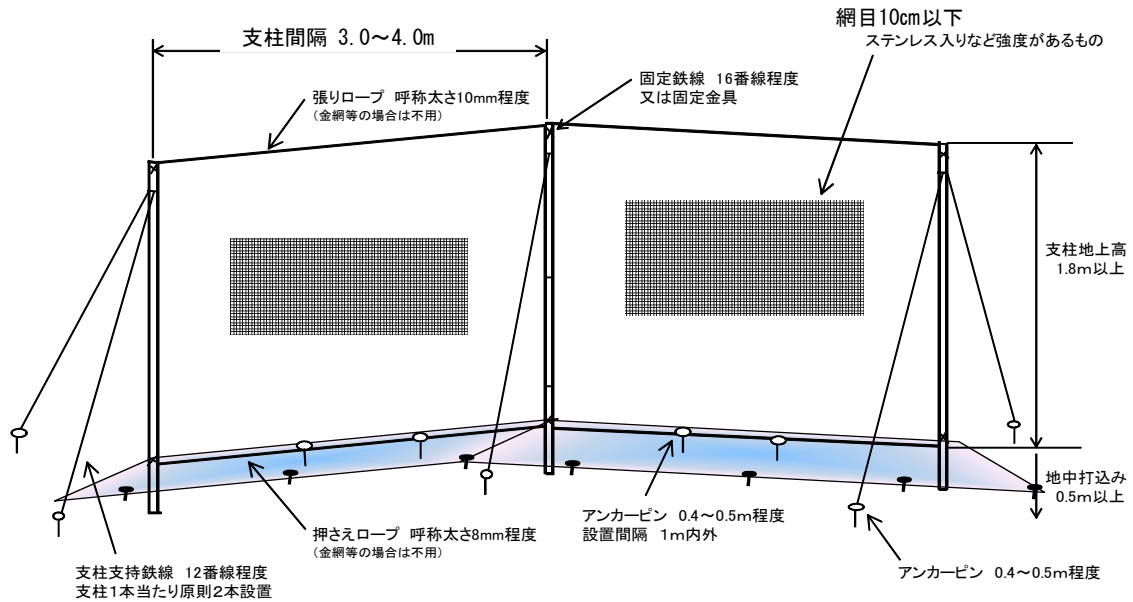

# 侵入防止柵(金属网)設置参考図

(参考) シカ等の野生動植物は柵の手前に金網が折り返されたり、柵の設置時に発生した支障木を柵の手前に侵入の支障となるように設置すれば、進入を嫌がる傾向が見られる。

# 侵入防止柵(ネット)設置参考図

(参考) シカ等の野生動植物は柵の手前にネット等が垂らされ足元が不安定であれば進入を嫌がる傾向が見られる。