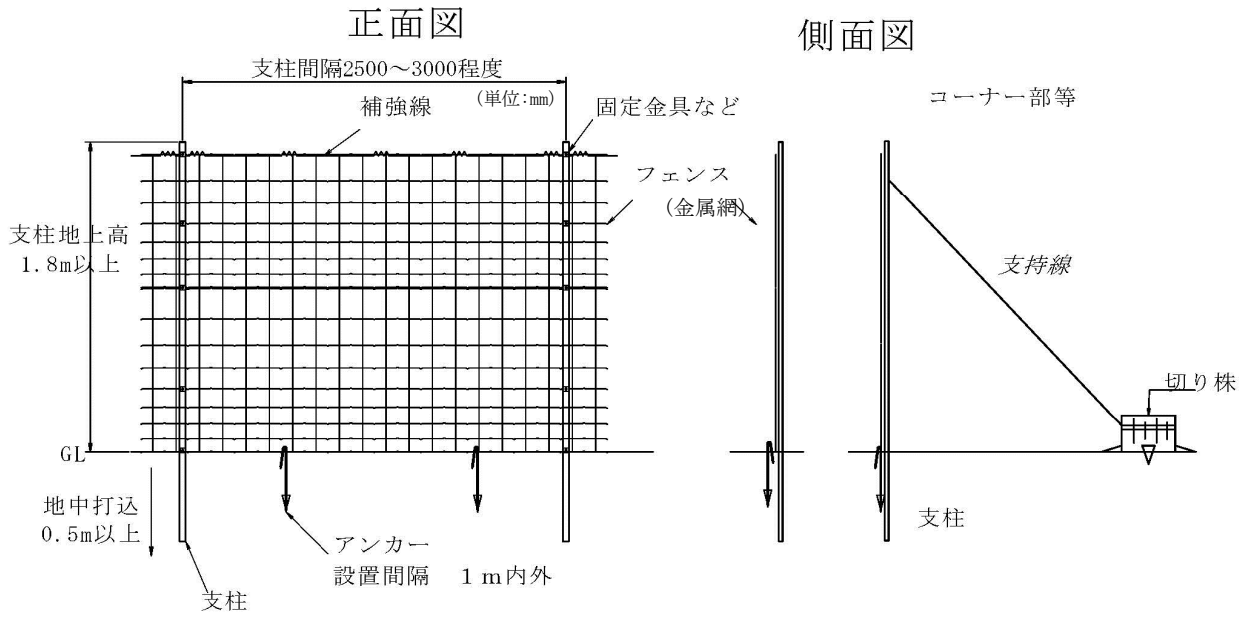

# 侵入防止柵(金属网)設置参考図

(参考) シカ等の野生動植物は柵の手前に金網が折り返されたり、柵の設置時に発生した支障木を柵の手前に侵入の支障となるように設置すれば、進入を嫌がる傾向が見られる。

# 侵入防止柵(ネット)設置参考図

(参考) シカ等の野生動植物は柵の手前にネット等が垂らされ足元が不安定であれば進入を嫌がる傾向が見られる。