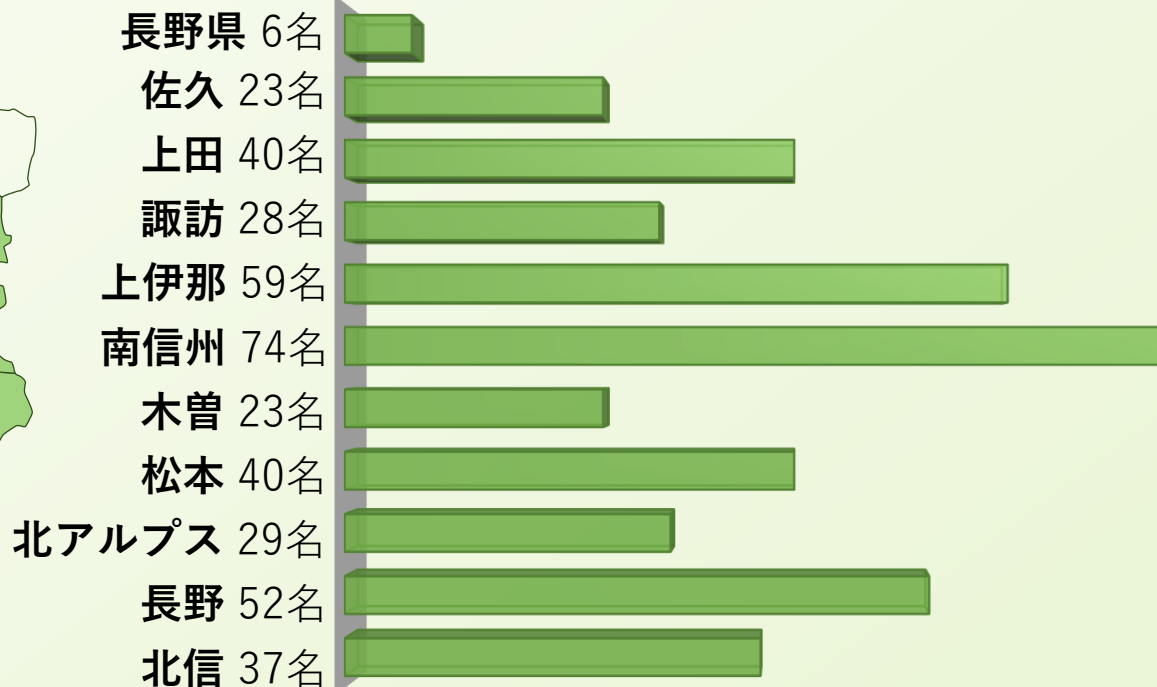

長野県内の状況 1

令和8年4月1日現在

協力隊設置自治体

受入隊員数

県、73市町村 411名

10圏域別協力隊員数

長野県内の状況 2

令和8年4月1日現在