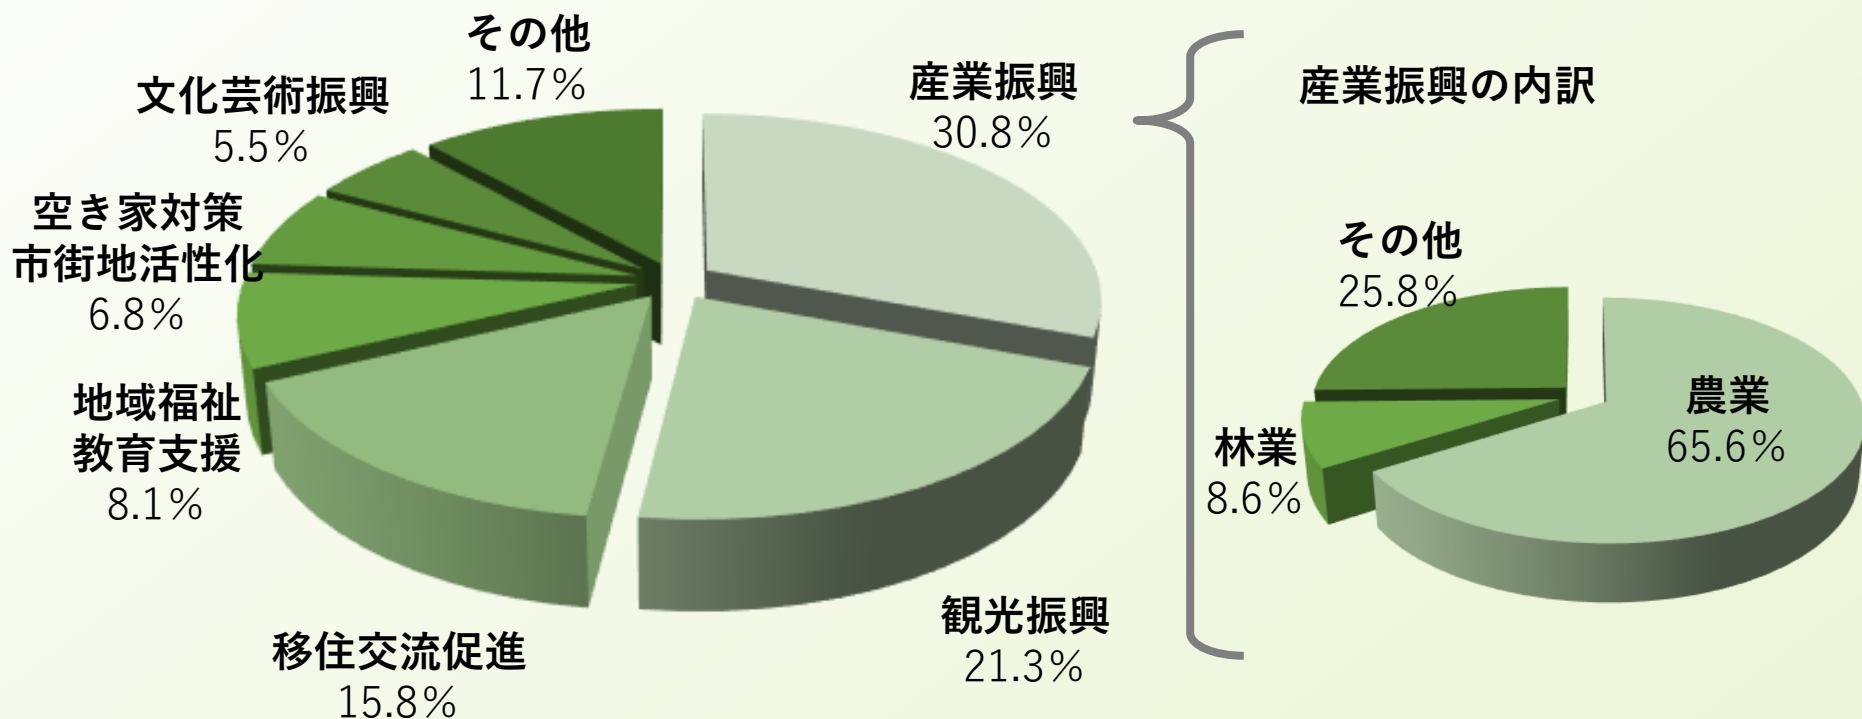

長野県内の状況 1

令和8年4月1日現在

協力隊設置自治体

受入隊員数

県、73市町村 411名

10圏域別協力隊員数

長野県内の状況 2

令和8年4月1日現在

長野県内の状況 3

令和8年4月1日現在

活動内容