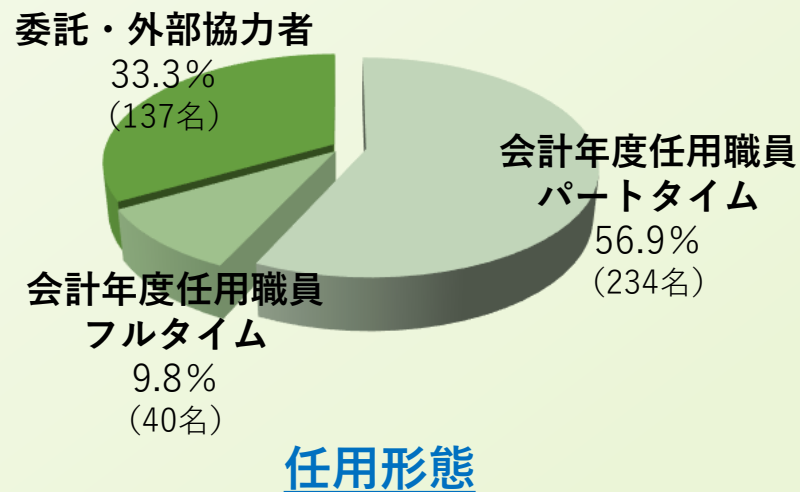

長野県内の状況 1

令和8年4月1日現在

協力隊設置自治体

受入隊員数

県、73市町村 411名

10圏域別協力隊員数

長野県内の状況 2

令和8年4月1日現在