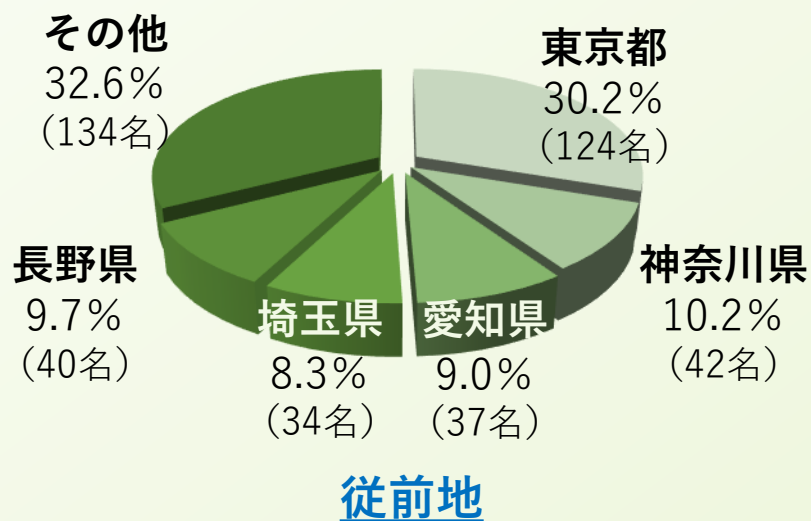

長野県内の状況 1

令和8年4月1日現在

協力隊設置自治体

受入隊員数

県、73市町村 411名

10圏域別協力隊員数

長野県内の状況 2

令和8年4月1日現在