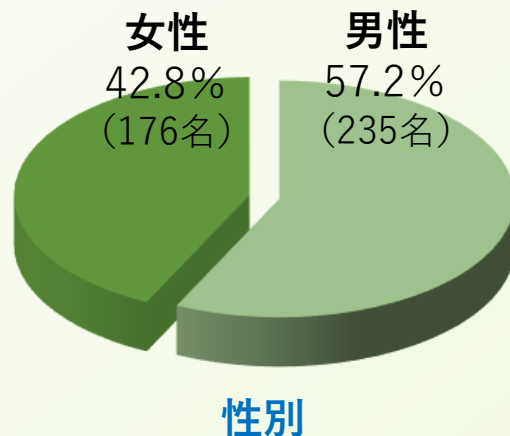

長野県内の状況 1

令和8年4月1日現在

協力隊設置自治体

受入隊員数

県、73市町村 411名

10圏域別協力隊員数

長野県内の状況 2

令和8年4月1日現在