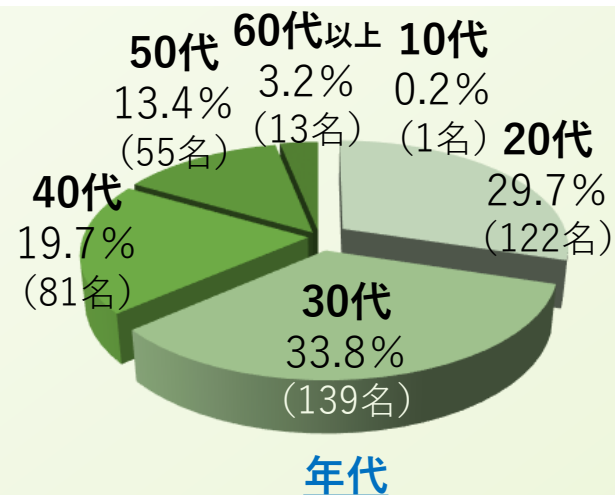

長野県内の状況 1

令和8年4月1日現在

協力隊設置自治体

受入隊員数

県、73市町村 411名

10圏域別協力隊員数

長野県内の状況 2

令和8年4月1日現在