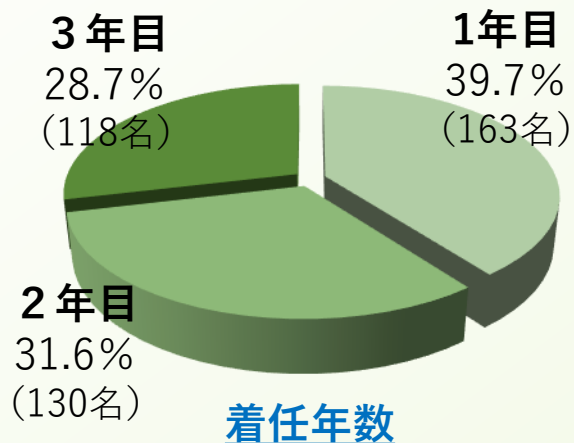

長野県内の状況 1

令和8年4月1日現在

協力隊設置自治体

受入隊員数

県、73市町村 411名

10圏域別協力隊員数

長野県内の状況 2

令和8年4月1日現在