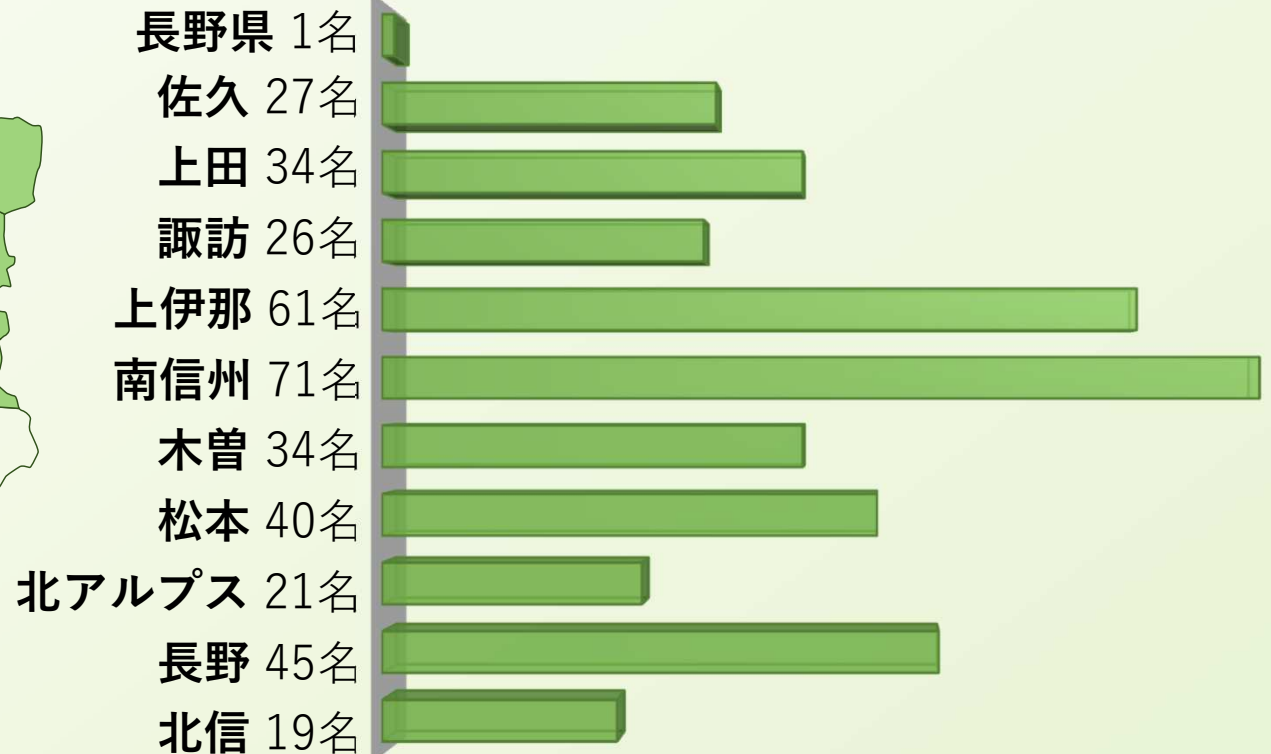

# 長野県内の状況 1

令和5年4月1日現在

協力隊設置自治体

受入隊員数

県、70市町村 379名

10圏域別協力隊員数

# 長野県内の状況 2

令和5年4月1日現在