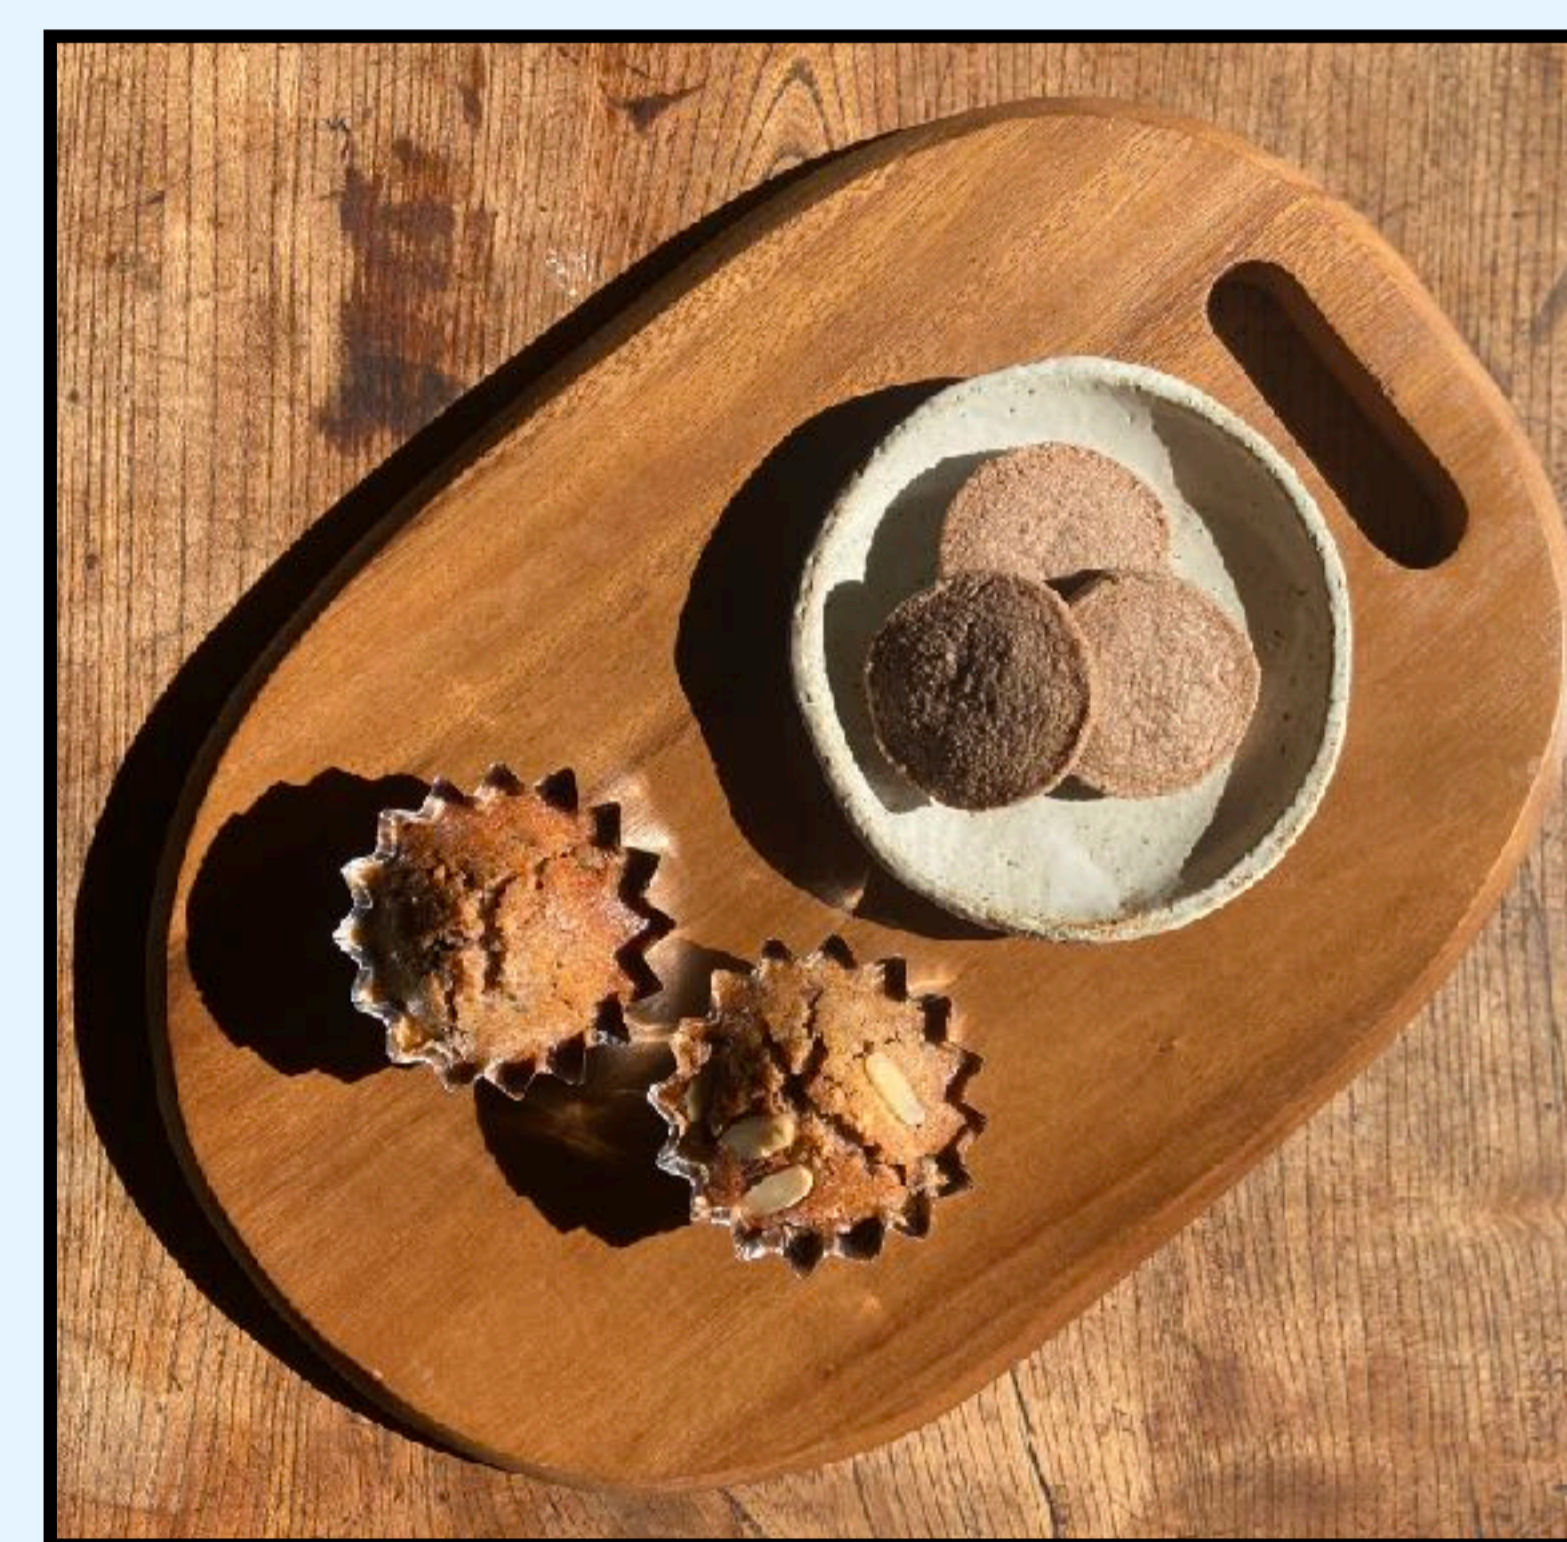

cocon (中野市)

グルテンフリー焼菓子