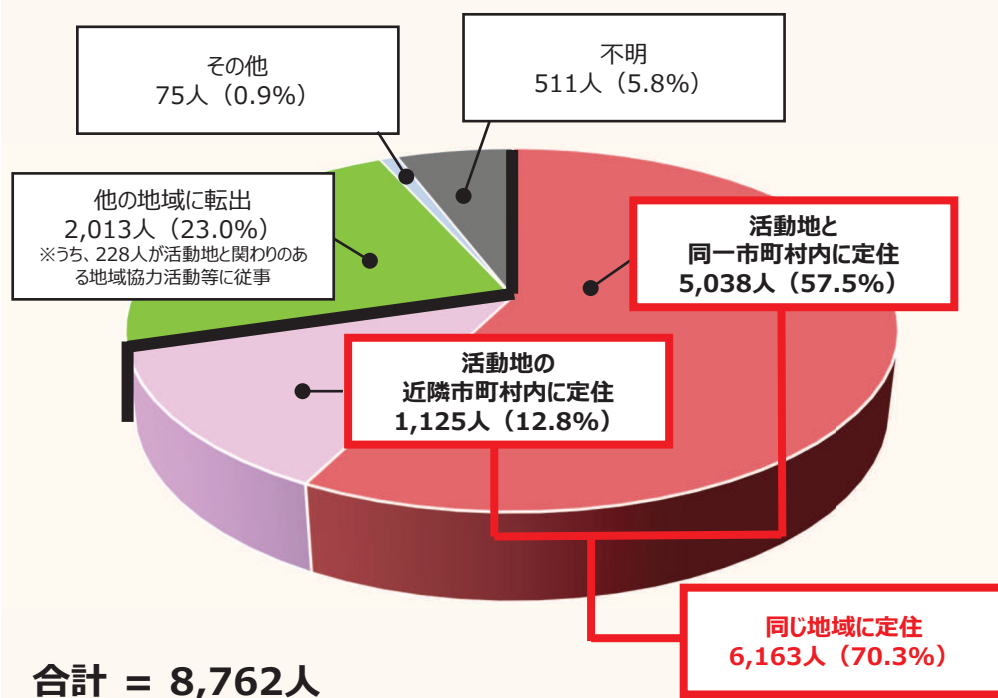

合計 43団体

令和7年度 地域おこし協力隊の定住状況等に係る調査結果

令和8年4月24日
総務省 地域力創造グループ
地域自立応援課

任期終了後の隊員の動向（定住地・なりわい）

- 令和2年4月1日～令和7年3月31日までの直近5年間（令和2～6年度）に任期終了した地域おこし協力隊員の定住状況等について調査を実施。（調査時点：令和7年5月1日）
- 直近5年間に任期終了した隊員は、**8,762人**。
そのうち任期終了後、**およそ70.3%（6,163人）**の隊員が**同じ地域に定住**。
【参考】令和7年3月31日までに任期終了した隊員は、**累計で15,045人**（前回比+2,363人）。
- 直近5年間に任期終了した隊員のうち、活動地と同一市町村内に定住した隊員（5,038人）は、**約46%（2,296人）**が**起業**、**約35%（1,753人）**が**就業**、**約12%（583人）**が**就農・就林**。

定住地

なりわい

※円グラフの構成値は四捨五入しているため、合計が100%にならないことがある。

任期終了後定住した隊員の動向（就業・就農等編）

（※）直近5年（令和2年4月1日～令和7年3月31日）に任期終了し、定住した隊員（5,038人）の動向。

就業

○行政関係（自治体職員、議員、集落支援員等）	480名
○観光業（旅行業・宿泊業等）	176名
○農林漁業（農業法人、森林組合等）	138名
○地域づくり・まちづくり支援業	99名
○教育業	78名
○医療・福祉業	72名
○製造業	58名
○小売業	53名
○6次産業（生産・加工・販売全て）	47名
	ほか

就農・就林

○農業	477名
○林業	54名
○畜産業	20名
○漁業・水産業	12名
	ほか

※準備中・研修中を含む

任期終了後定住した隊員の動向（起業・事業承継編）

（※）直近5年（令和2年4月1日～令和7年3月31日）に任期終了し、定住した隊員（5,038人）の動向。

起業

○飲食サービス業（古民家カフェ、農家レストラン 等）	308名
○美術家（工芸含む）、デザイナー、写真家、映像撮影者	217名
○宿泊業（ゲストハウス、農家民泊 等）	181名
○小売業（パン屋、ピザの移動販売、農作物の通信販売 等）	174名
○観光業（ツアー案内、日本文化体験 等）	130名
○6次産業（猪や鹿の食肉加工・販売 等）	101名
○出版・広告業（ライター・広報作成 等）	80名
○まちづくり支援業（集落支援、地域ブランドづくりの支援 等）	80名 ほか ※準備中を含む