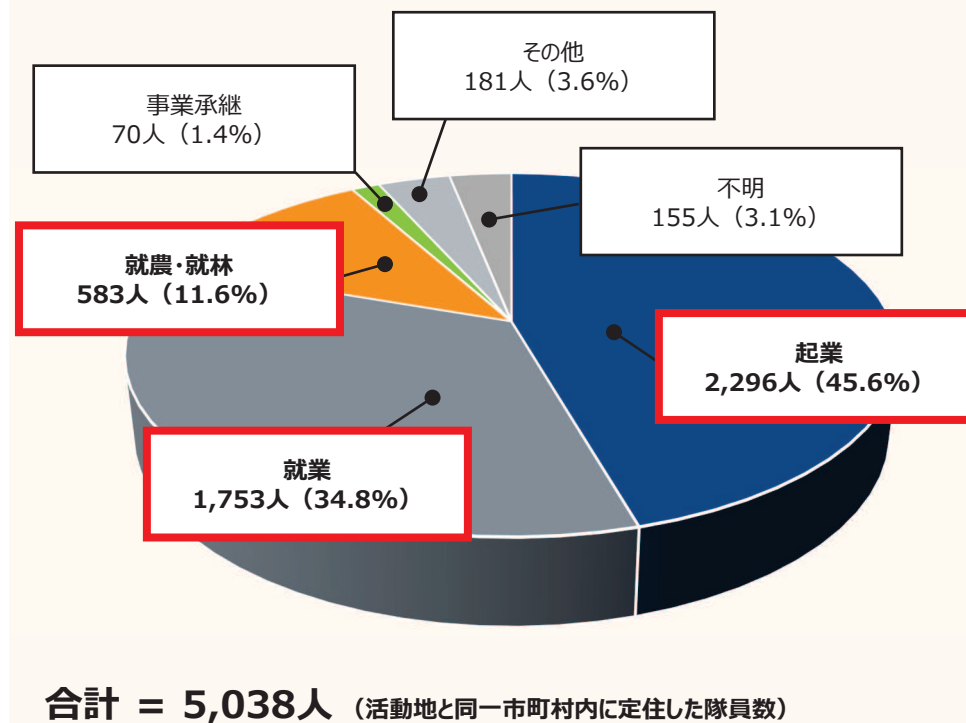

合計 43団体

令和7年度 地域おこし協力隊の定住状況等に係る調査結果

令和8年4月24日
総務省 地域力創造グループ
地域自立応援課

任期終了後の隊員の動向（定住地・なりわい）

- 令和2年4月1日～令和7年3月31日までの直近5年間（令和2～6年度）に任期終了した地域おこし協力隊員の定住状況等について調査を実施。（調査時点：令和7年5月1日）
- 直近5年間に任期終了した隊員は、**8,762人**。
そのうち任期終了後、**およそ70.3%（6,163人）**の隊員が**同じ地域に定住**。
【参考】令和7年3月31日までに任期終了した隊員は、**累計で15,045人**（前回比+2,363人）。
- 直近5年間に任期終了した隊員のうち、活動地と同一市町村内に定住した隊員（5,038人）は、**約46%（2,296人）**が**起業**、**約35%（1,753人）**が**就業**、**約12%（583人）**が**就農・就林**。

定住地

なりわい

※円グラフの構成値は四捨五入しているため、合計が100%にならないことがある。

任期終了後定住した隊員の動向（就業・就農等編）

（※）直近5年（令和2年4月1日～令和7年3月31日）に任期終了し、定住した隊員（5,038人）の動向。

就業

○行政関係（自治体職員、議員、集落支援員等）	480名
○観光業（旅行業・宿泊業等）	176名
○農林漁業（農業法人、森林組合等）	138名
○地域づくり・まちづくり支援業	99名
○教育業	78名
○医療・福祉業	72名
○製造業	58名
○小売業	53名
○6次産業（生産・加工・販売全て）	47名
	ほか

就農・就林

○農業	477名
○林業	54名
○畜産業	20名
○漁業・水産業	12名
	ほか

※準備中・研修中を含む

任期終了後定住した隊員の動向（起業・事業承継編）

（※）直近5年（令和2年4月1日～令和7年3月31日）に任期終了し、定住した隊員（5,038人）の動向。

起業

○飲食サービス業（古民家カフェ、農家レストラン 等）	308名
○美術家（工芸含む）、デザイナー、写真家、映像撮影者	217名
○宿泊業（ゲストハウス、農家民泊 等）	181名
○小売業（パン屋、ピザの移動販売、農作物の通信販売 等）	174名
○観光業（ツアー案内、日本文化体験 等）	130名
○6次産業（猪や鹿の食肉加工・販売 等）	101名
○出版・広告業（ライター・広報作成 等）	80名
○まちづくり支援業（集落支援、地域ブランドづくりの支援 等）	80名 ほか ※準備中を含む