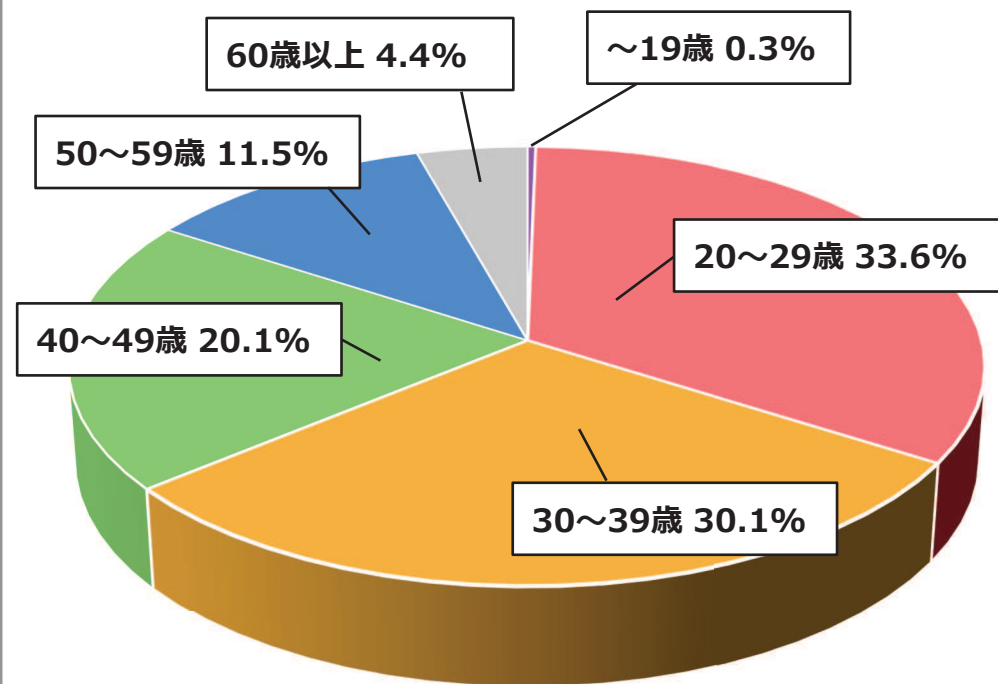

<おためし・インターン参加者数の推移>

年度	R3年度	R4年度	R5年度	R6年度	R7年度
おためし	-	-	-	1,149人	1,450人
インターン	106人	315人	393人	1,047人	1,414人

■ … 新型コロナウイルス感染症により活動に影響を受けた地域おこし協力隊員の任期特例（コロナ特例）によって、任期が3年を超えている隊員。

※ … かくて書きで示した人数は、コロナ特例の適用によって、任期が3年を超えている者の人数。

※おためし地域おこし協力隊の参加者数はR6年度から集計開始

都道府県別の受入隊員数（令和7年度）

受入隊員数（人）

※令和7年度隊員数の上位10団体については、その人数を記載。

男女比・年齢構成（令和7年度）

男女比

年齢構成

地域おこし協力隊の活躍先（令和7年度）①