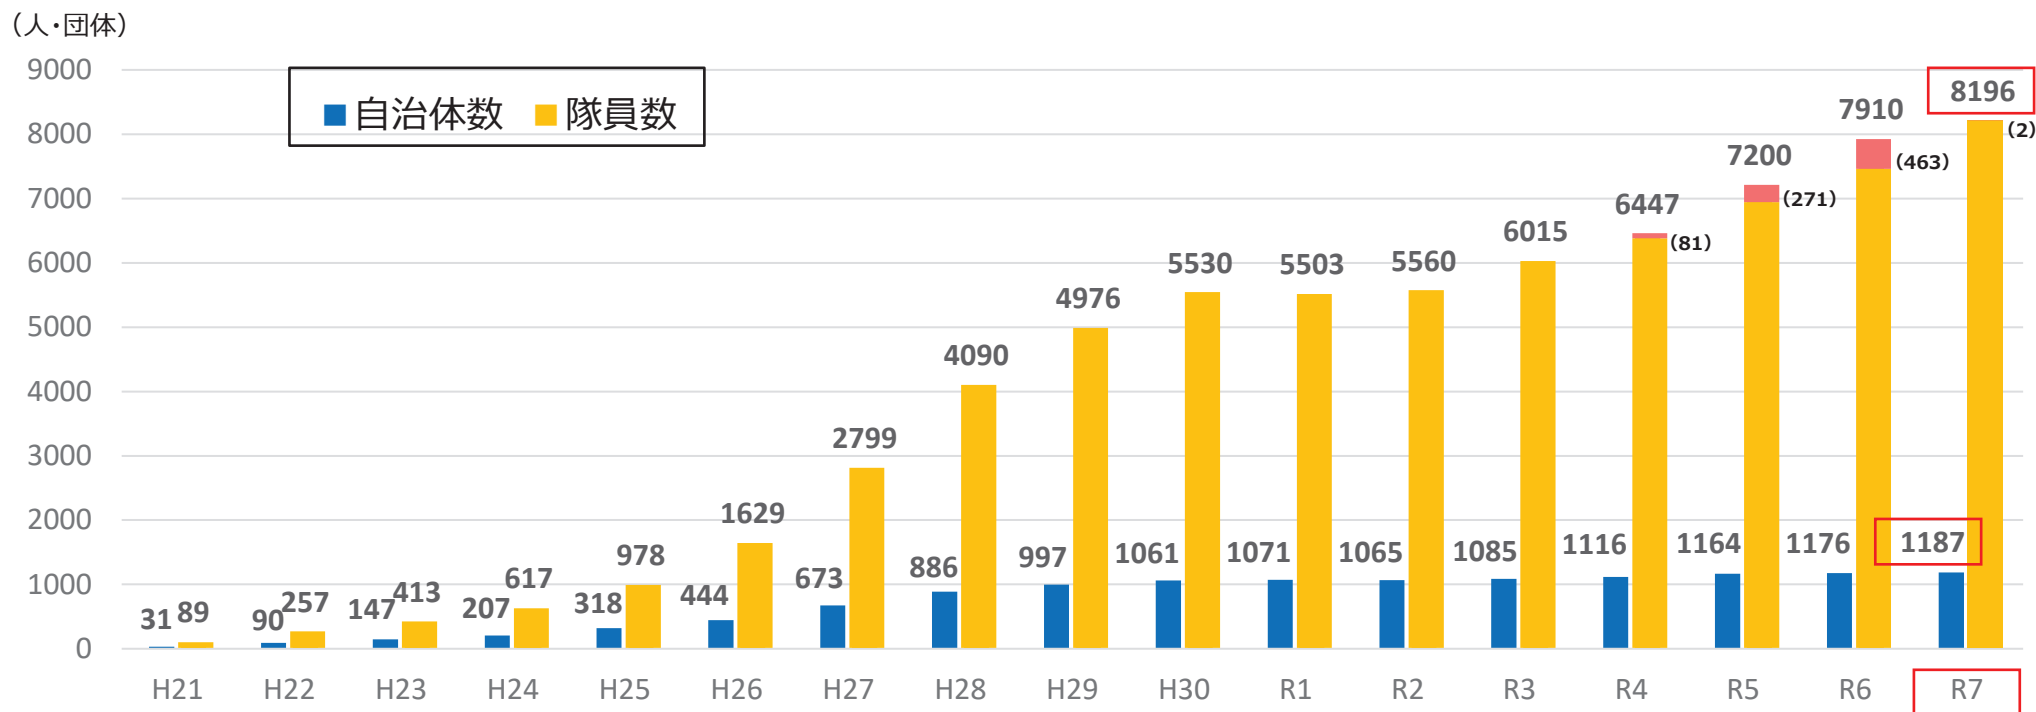

令和7年度の地域おこし協力隊の隊員数等について

- 令和7年度の地域おこし協力隊の**隊員数は、前年度から286名増の8,196人**となった。
- **取組自治体数は、前年度から11団体増の1,187団体**（受入可能自治体1,461団体の約81%）となった。

※ 平成26年度から令和3年度の隊員数は、名称を統一した旧「田舎で働き隊（農水省）」の隊員数を含む。

<おためし・インターン参加者数の推移>

年度	R3年度	R4年度	R5年度	R6年度	R7年度
おためし	-	-	-	1,149人	1,450人
インターン	106人	315人	393人	1,047人	1,414人

■ … 新型コロナウイルス感染症により活動に影響を受けた地域おこし協力隊員の任期特例（コロナ特例）によって、任期が3年を超えている隊員。

※ … かくて書きで示した人数は、コロナ特例の適用によって、任期が3年を超えている者の人数。

※おためし地域おこし協力隊の参加者数はR6年度から集計開始