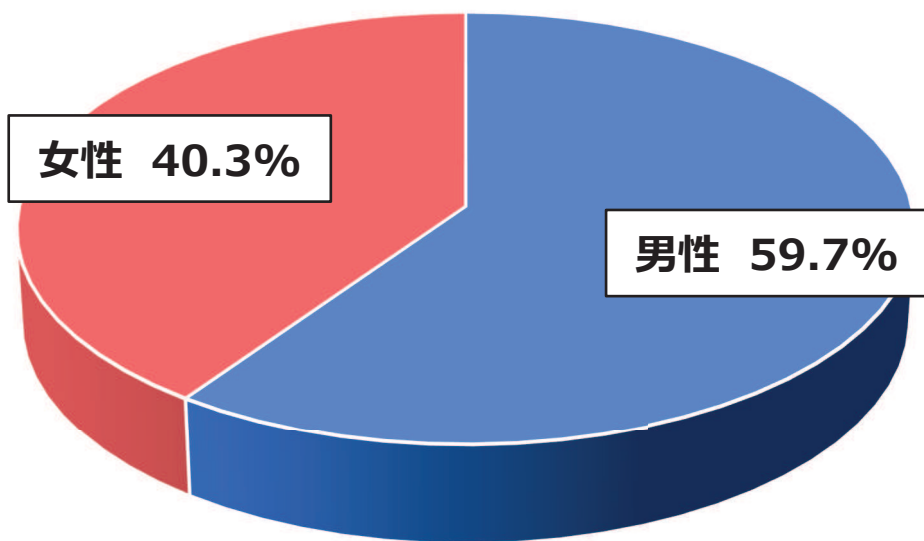

<おためし・インターン参加者数の推移>

年度	R3年度	R4年度	R5年度	R6年度	R7年度
おためし	-	-	-	1,149人	1,450人
インターン	106人	315人	393人	1,047人	1,414人

■ … 新型コロナウイルス感染症により活動に影響を受けた地域おこし協力隊員の任期特例（コロナ特例）によって、任期が3年を超えている隊員。

※ … かくて書きで示した人数は、コロナ特例の適用によって、任期が3年を超えている者の人数。

※おためし地域おこし協力隊の参加者数はR6年度から集計開始

都道府県別の受入隊員数（令和7年度）

受入隊員数（人）

※令和7年度隊員数の上位10団体については、その人数を記載。

男女比・年齢構成（令和7年度）

男女比

年齢構成

地域おこし協力隊の活躍先（令和7年度）①