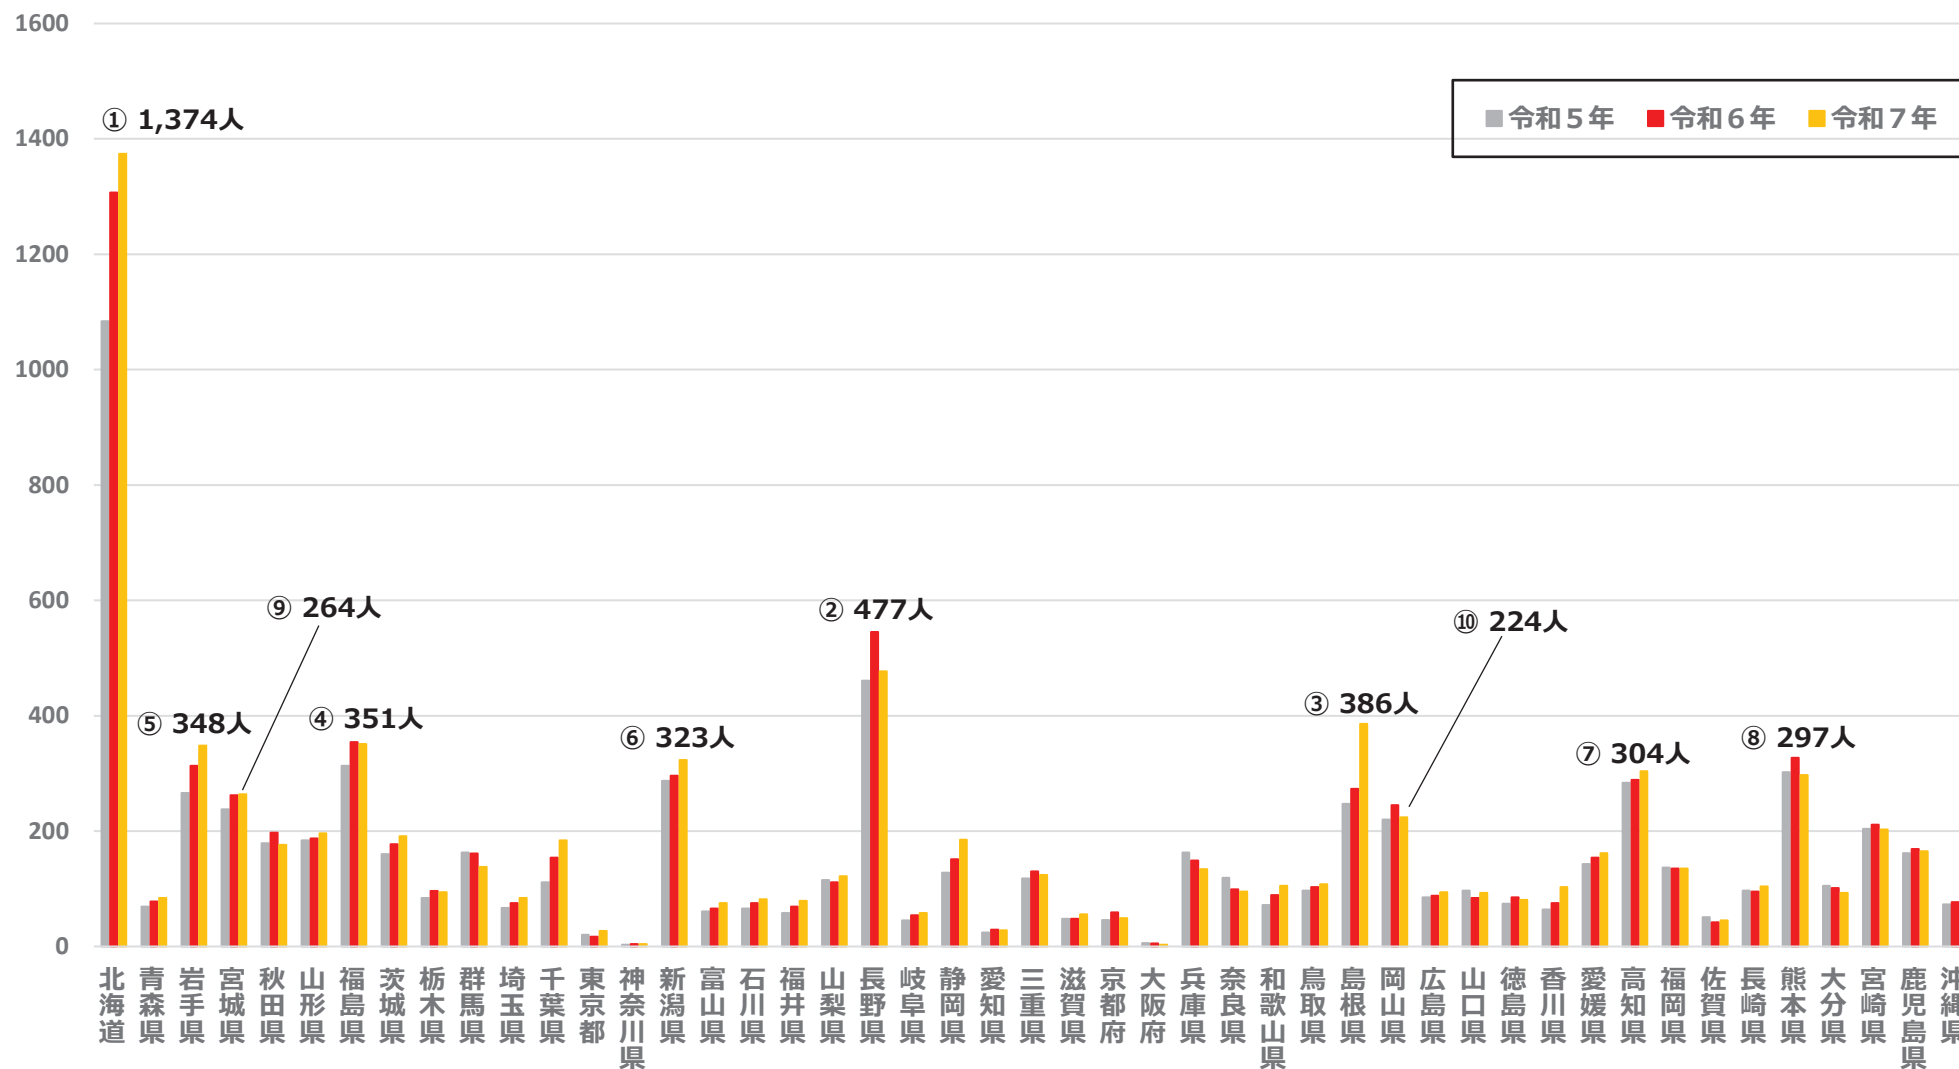

<おためし・インターン参加者数の推移>

年度	R3年度	R4年度	R5年度	R6年度	R7年度
おためし	-	-	-	1,149人	1,450人
インターン	106人	315人	393人	1,047人	1,414人

■ … 新型コロナウイルス感染症により活動に影響を受けた地域おこし協力隊員の任期特例（コロナ特例）によって、任期が3年を超えている隊員。

※ … かくて書きで示した人数は、コロナ特例の適用によって、任期が3年を超えている者の人数。

※おためし地域おこし協力隊の参加者数はR6年度から集計開始

都道府県別の受入隊員数（令和7年度）

受入隊員数（人）

※令和7年度隊員数の上位10団体については、その人数を記載。

男女比・年齢構成（令和7年度）

男女比

年齢構成

地域おこし協力隊の活躍先（令和7年度）①