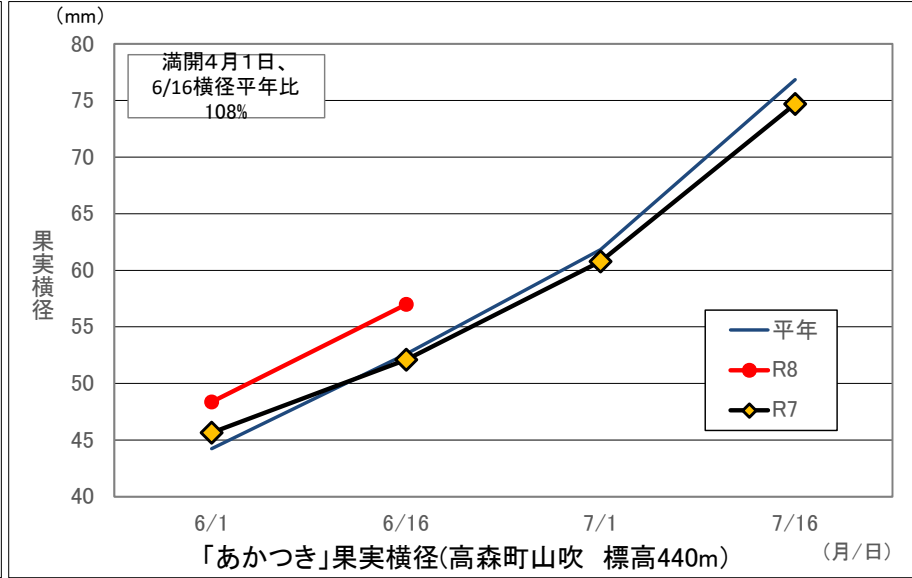

令和8年 果実肥大推移

南信州農業振興協議会

※平年値は、平成28年～令和7年までの10年間の平均値(欠測年あり)。