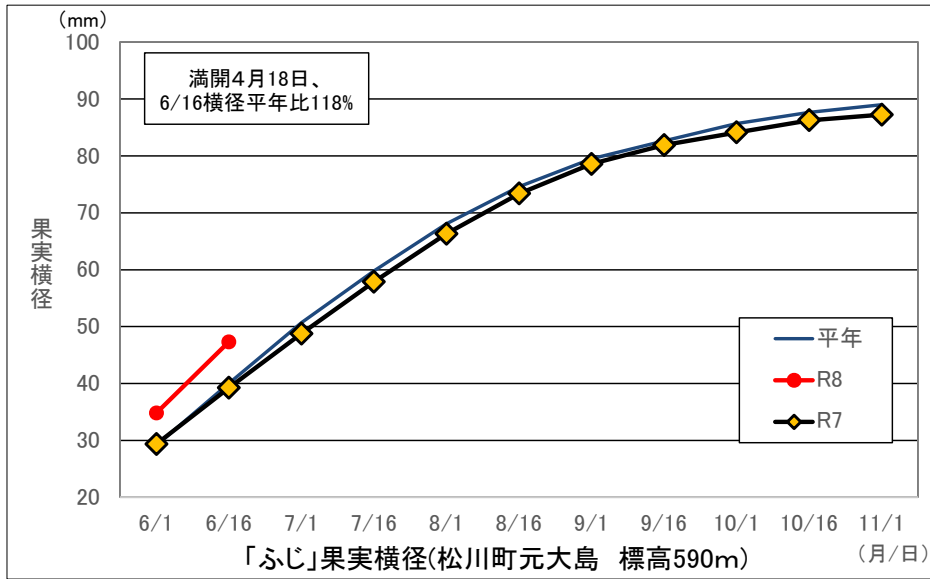

令和8年 果実肥大推移

南信州農業振興協議会

※平年値は、平成28年～令和7年までの10年間の平均値(欠測年あり)。