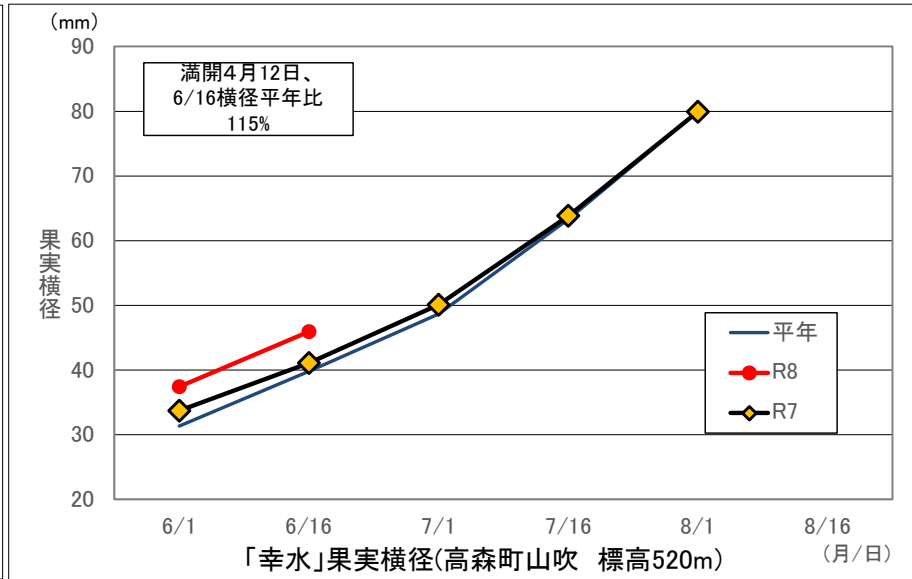

令和8年 果実肥大推移

南信州農業振興協議会

※平年値は、平成28年～令和7年までの10年間の平均値(欠測年あり)。