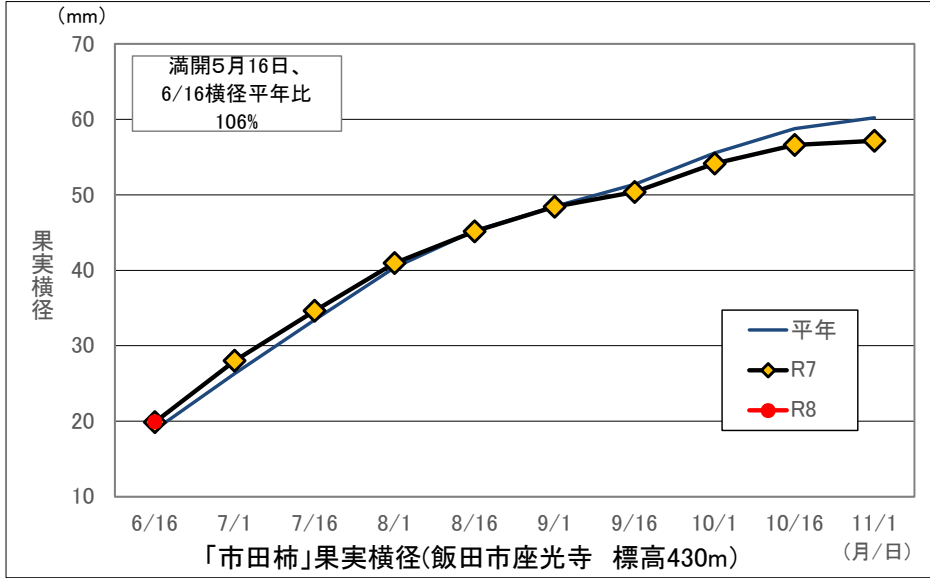

令和8年 果実肥大推移

南信州農業振興協議会

※平年値は、平成28年～令和7年までの10年間の平均値(欠測年あり)。