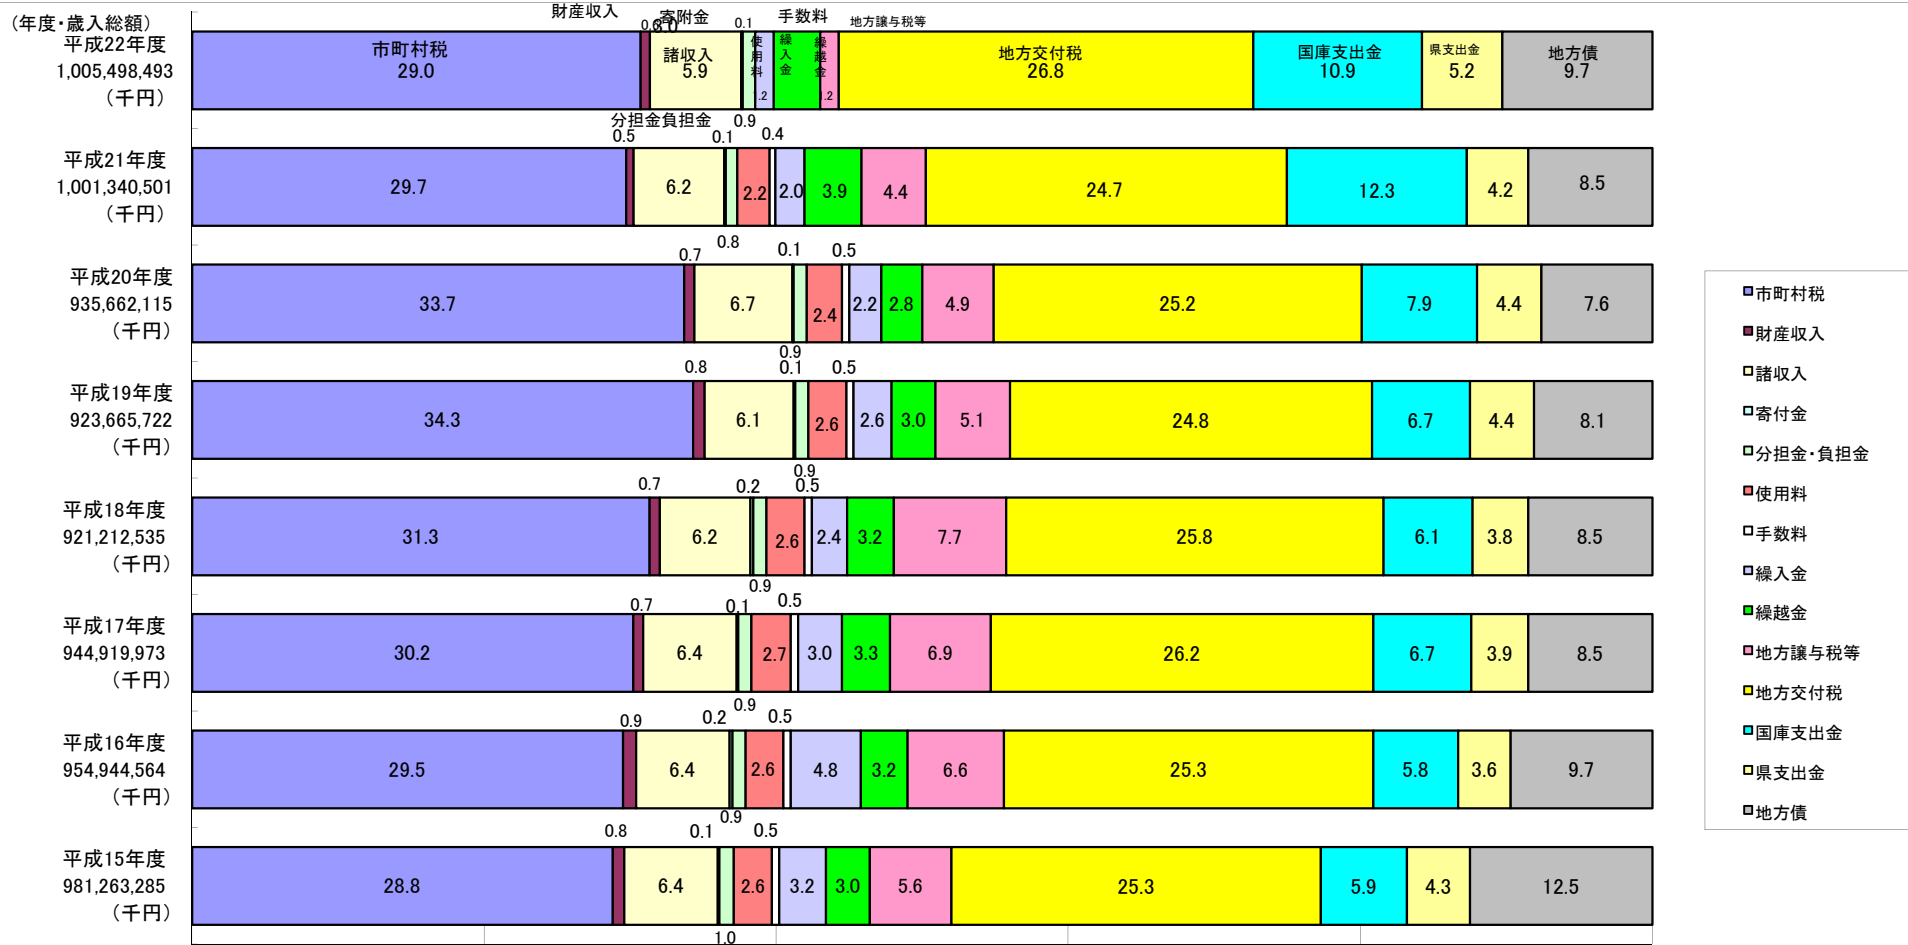

歳入決算構成比の推移

(単位: %)

歳出決算構成比の推移

(単位: %)