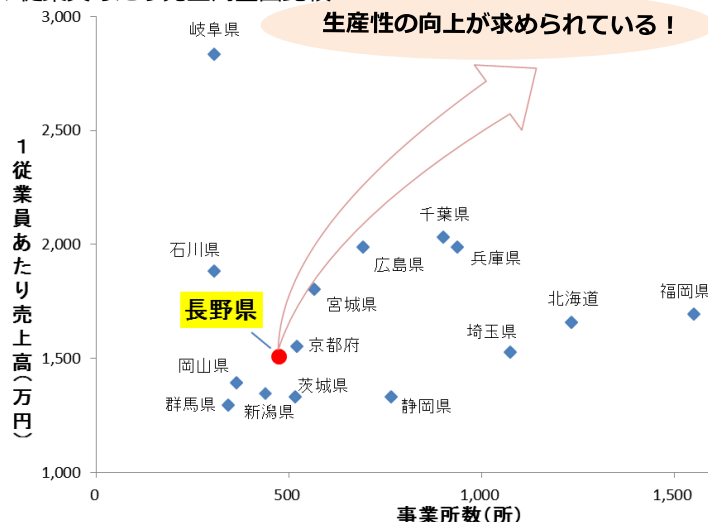

信州ITバレー構想

Society5.0時代を共創するIT人材・IT産業の集積地「信州」

～IT技術で拓く長野県産業の新時代～ 長野県産業イノベーション推進協議会

信州ITバレー構想のダウンロード 【スマホ・タブレット】

【パソコン】

信州ITバレー構想

長野県IT産業の現状

- ・長野市、松本市を中心にIT産業が集積
- ・事業所数:474カ所 全国15位
- ・年間売上高1,507万円(1従業員当たり)全国20位

◆従業員あたり売上高全国比較

◆事業展開の主な課題

推進目標

IT産業の売上高を首都圏レベルに!

1従業員あたり売上高
1,507万円(2017年) → 2,000万円(2025年)

AI・IoT等導入率を5割に!

9.4%(2018年度) → 50.0%(2021年度)

<参考指標> IT事業所数の増加