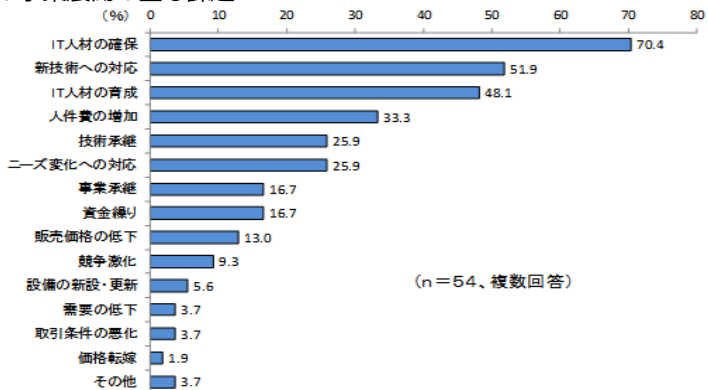

信州ITバレー構想

Society5.0時代を共創するIT人材・IT産業の集積地「信州」

～IT技術で拓く長野県産業の新時代～ 長野県産業イノベーション推進協議会

信州ITバレー構想のダウンロード 【スマホ・タブレット】

【パソコン】

信州ITバレー構想

長野県IT産業の現状

- ・長野市、松本市を中心にIT産業が集積
- ・事業所数:474カ所 全国15位
- ・年間売上高1,507万円(1従業員当たり)全国20位

◆従業員あたり売上高全国比較

◆事業展開の主な課題

推進目標

IT産業の売上高を首都圏レベルに!

1従業員あたり売上高
1,507万円(2017年) → 2,000万円(2025年)

AI・IoT等導入率を5割に!

9.4%(2018年度) → 50.0%(2021年度)

<参考指標> IT事業所数の増加