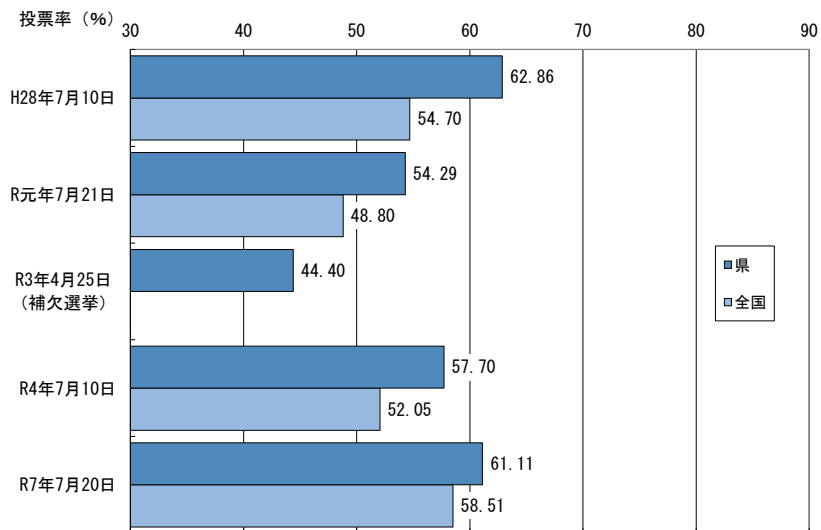

各選挙の投票率

○衆議院議員総選挙

○参議院議員選挙

○長野県知事選挙