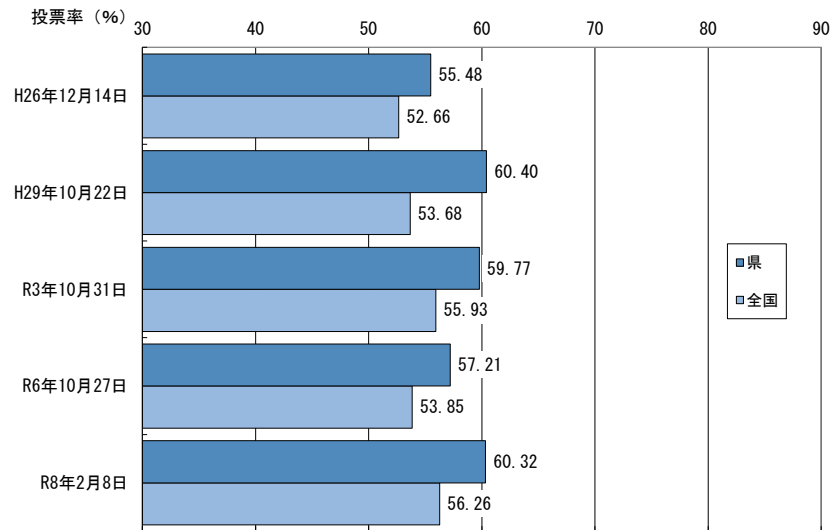

## 各選挙の投票率

### ○衆議院議員総選挙