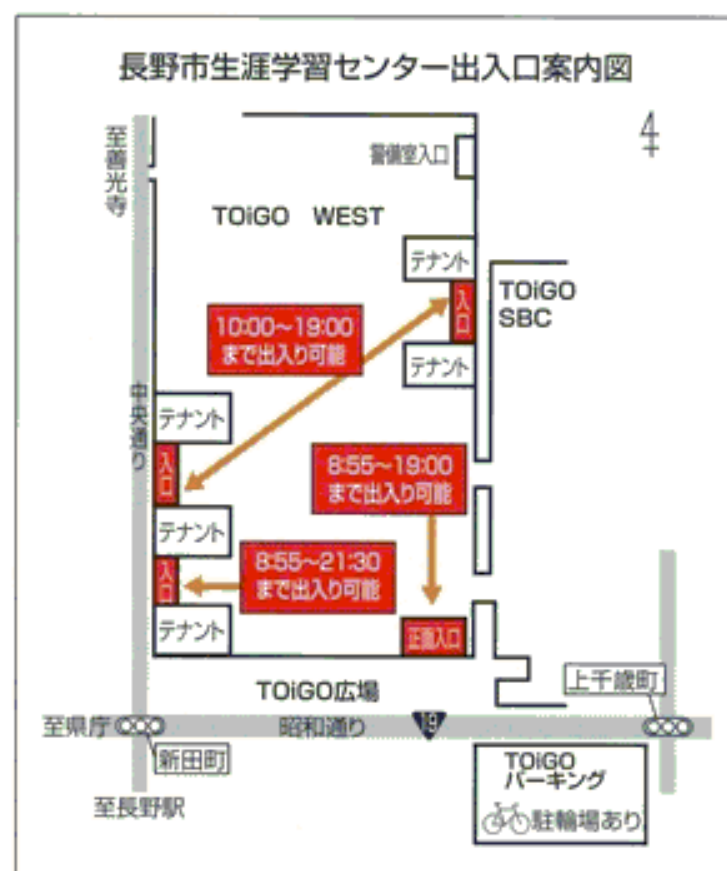

(ワークショップで話題となったキーワード)

平成29年10月28日(土) AM 10:00~12:00

長野市生涯学習センター大学習室1

(TOiGO WEST 4階)

設計にかかる現在までの経過と今後の予定

平成29年	2月23日(木)	設計プロポーザル公告
平成29年	6月5日(月)	最適候補者として(株)プランツアソシエイツを選定
平成29年	7月15日(土)	キックオフ・フォーラム開催
平成29年	7月18日(火)	最適候補者への設計委託契約締結
平成29年	9月2日(土)	県民リレー・ワークショップ(北信会場/東信会場)
平成29年	9月5日(火)	県民リレー・ワークショップ(美術関係者)
平成29年	9月12日(火)	県民リレー・ワークショップ(障がいのある方・障がいのある方と関わりのある方)
平成29年	9月18日(月)	県民リレー・ワークショップ(南信会場/中信会場)
平成29年	9月19日(火)	県民リレー・ワークショップ(子育て世代)
平成29年	9月24日(日)	県民リレー・ワークショップ(教育関係者・学生) 城山公園地元ワークショップ
平成29年10月	3日(火)	県民リレー・ワークショップ(観光・地域づくり関係者)
平成29年10月	14日(土)	城山公園市民ワークショップ
平成29年10月	28日(土)	第2回フォーラム(本フォーラム)開催
平成30年	2月	第3回フォーラム(基本設計完了)開催予定
平成30年	9月末	実施設計完了予定

設計チームの紹介

意匠・総括	(株)プランツアソシエイツ	代表取締役	宮崎浩(本フォーラムに出席予定)
意匠	(株)プランツアソシエイツ	副所長	吉満聡(本フォーラムに出席予定)
造園	(株)オンサイト計画設計事務所	取締役	戸田 知佐
構造	(株)KAP	代表取締役	桐野 康則
電気設備	(株)森村設計		川口 智之
機械設備	(株)森村設計		細川 雅之

会場案内

J R 長野駅徒歩10分

TOiGO パーキング 200円/1時間(利用者最大200円割引)