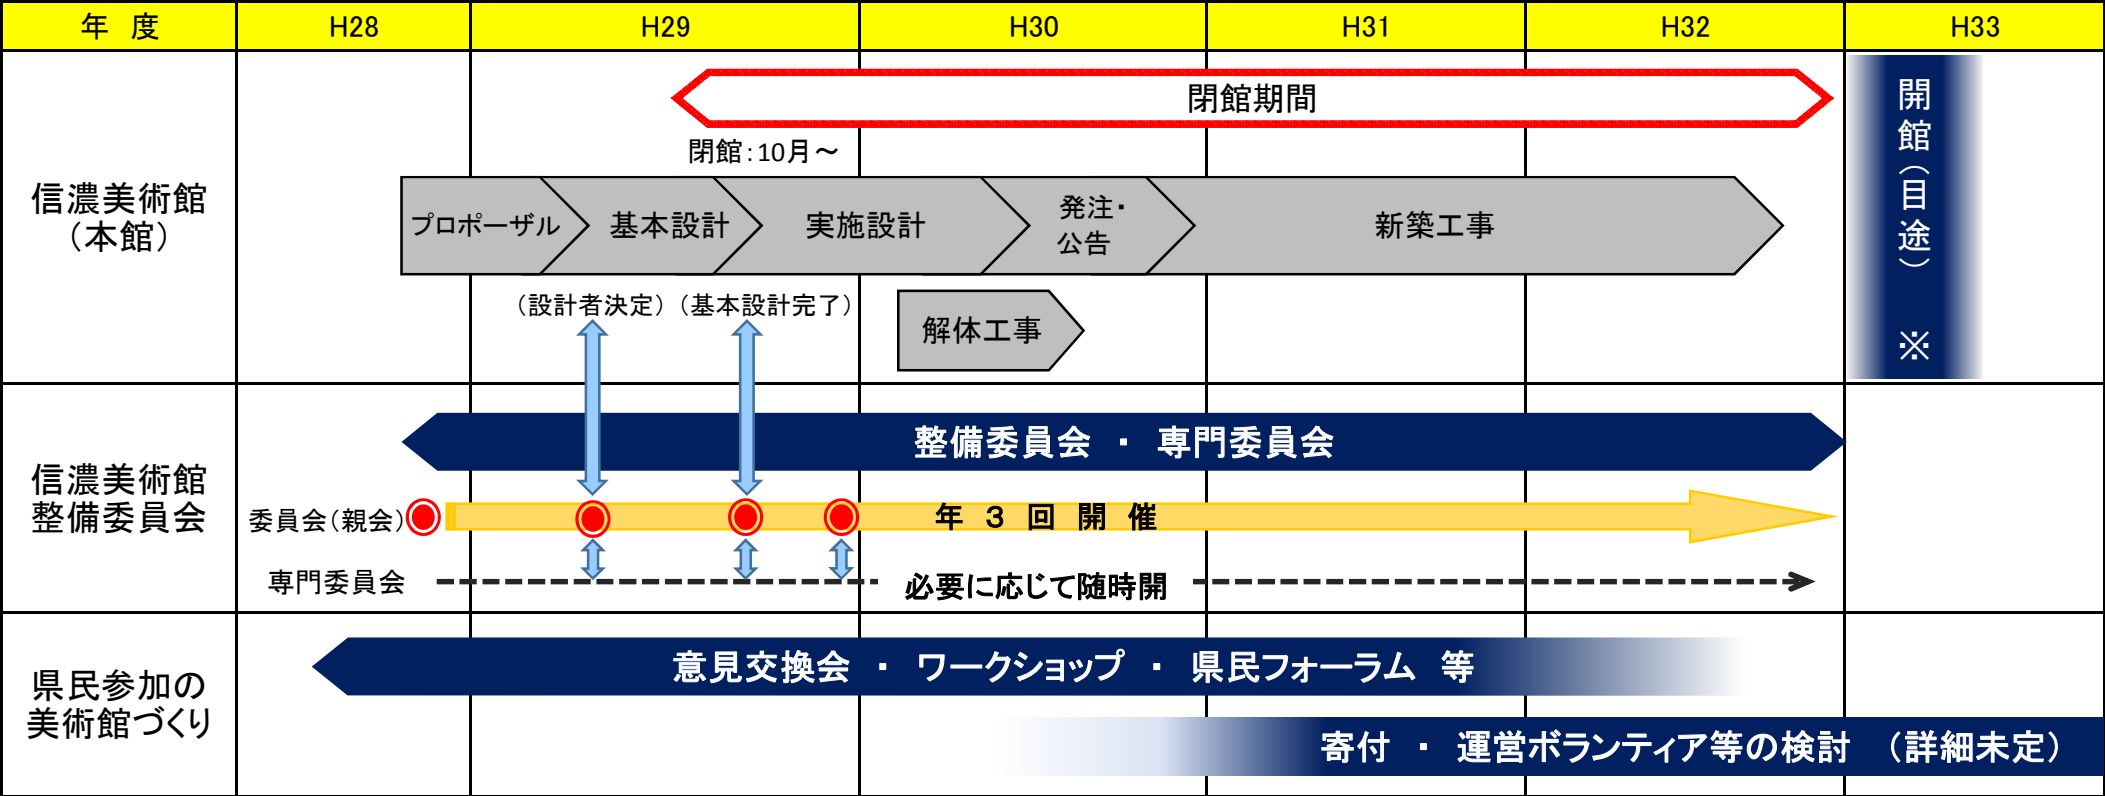

信濃美術館整備スケジュール（案）

信濃美術館整備室

< 参考 >

※開館時期は基本設計を経て確定