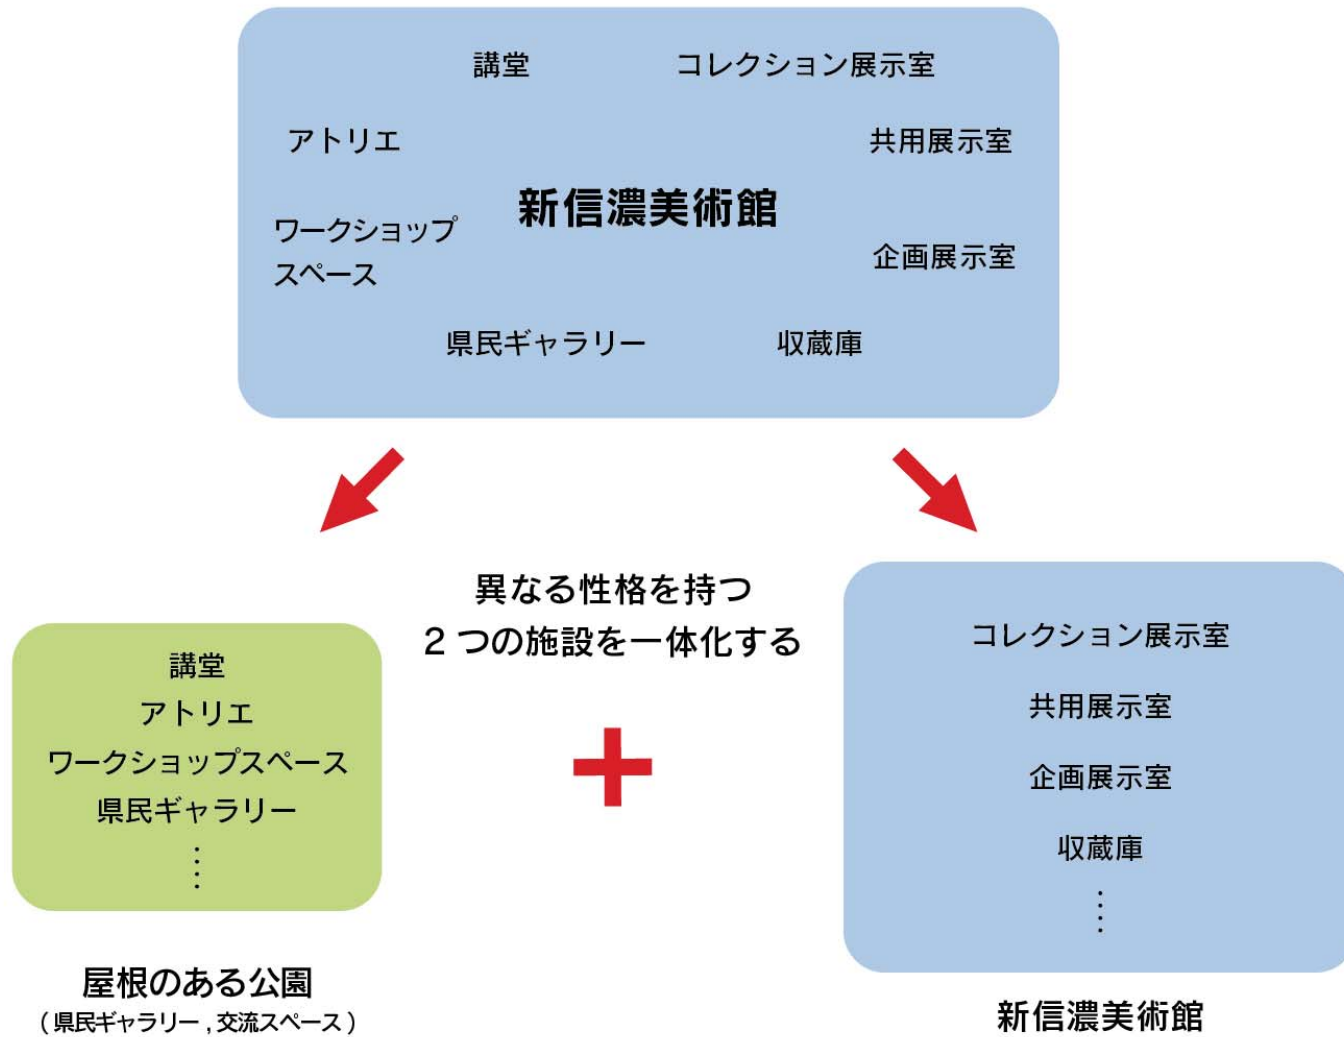

新信濃美術館の建築の構成は？

プロポーザル時点の建築の考え方

新信濃美術館の建築の構成は？

プロポーザル時点の建築の考え方

ワークショップから見てきた建築のかたち