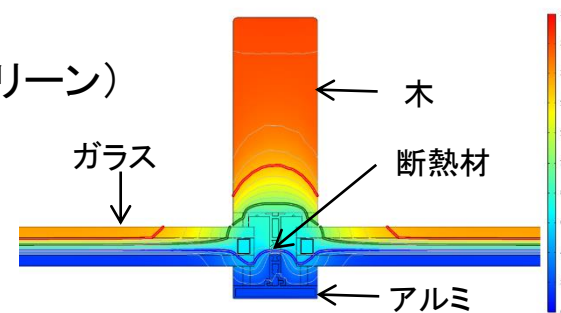

各地の気候風土に育まれた「木」という資源を製品に活用し「木材の地産地消」と「カーボンニュートラル」に寄与しています。木材の断熱効果とアルミ型材の内部に組み込まれた断熱材で抜群の断熱性を有しています。

熱解析(アルミ製)

進化

熱解析

(アルタスウッドスクリーン)

飯山駅舎:アルタスウッドスクリーン納入