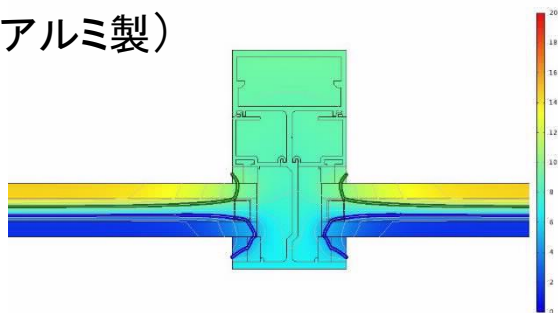

各地の気候風土に育まれた「木」という資源を製品に活用し「木材の地産地消」と「カーボンニュートラル」に寄与しています。木材の断熱効果とアルミ型材の内部に組み込まれた断熱材で抜群の断熱性を有しています。

熱解析(アルミ製)

進化

熱解析

(アルタスウッドスクリーン)

飯山駅舎:アルタスウッドスクリーン納入