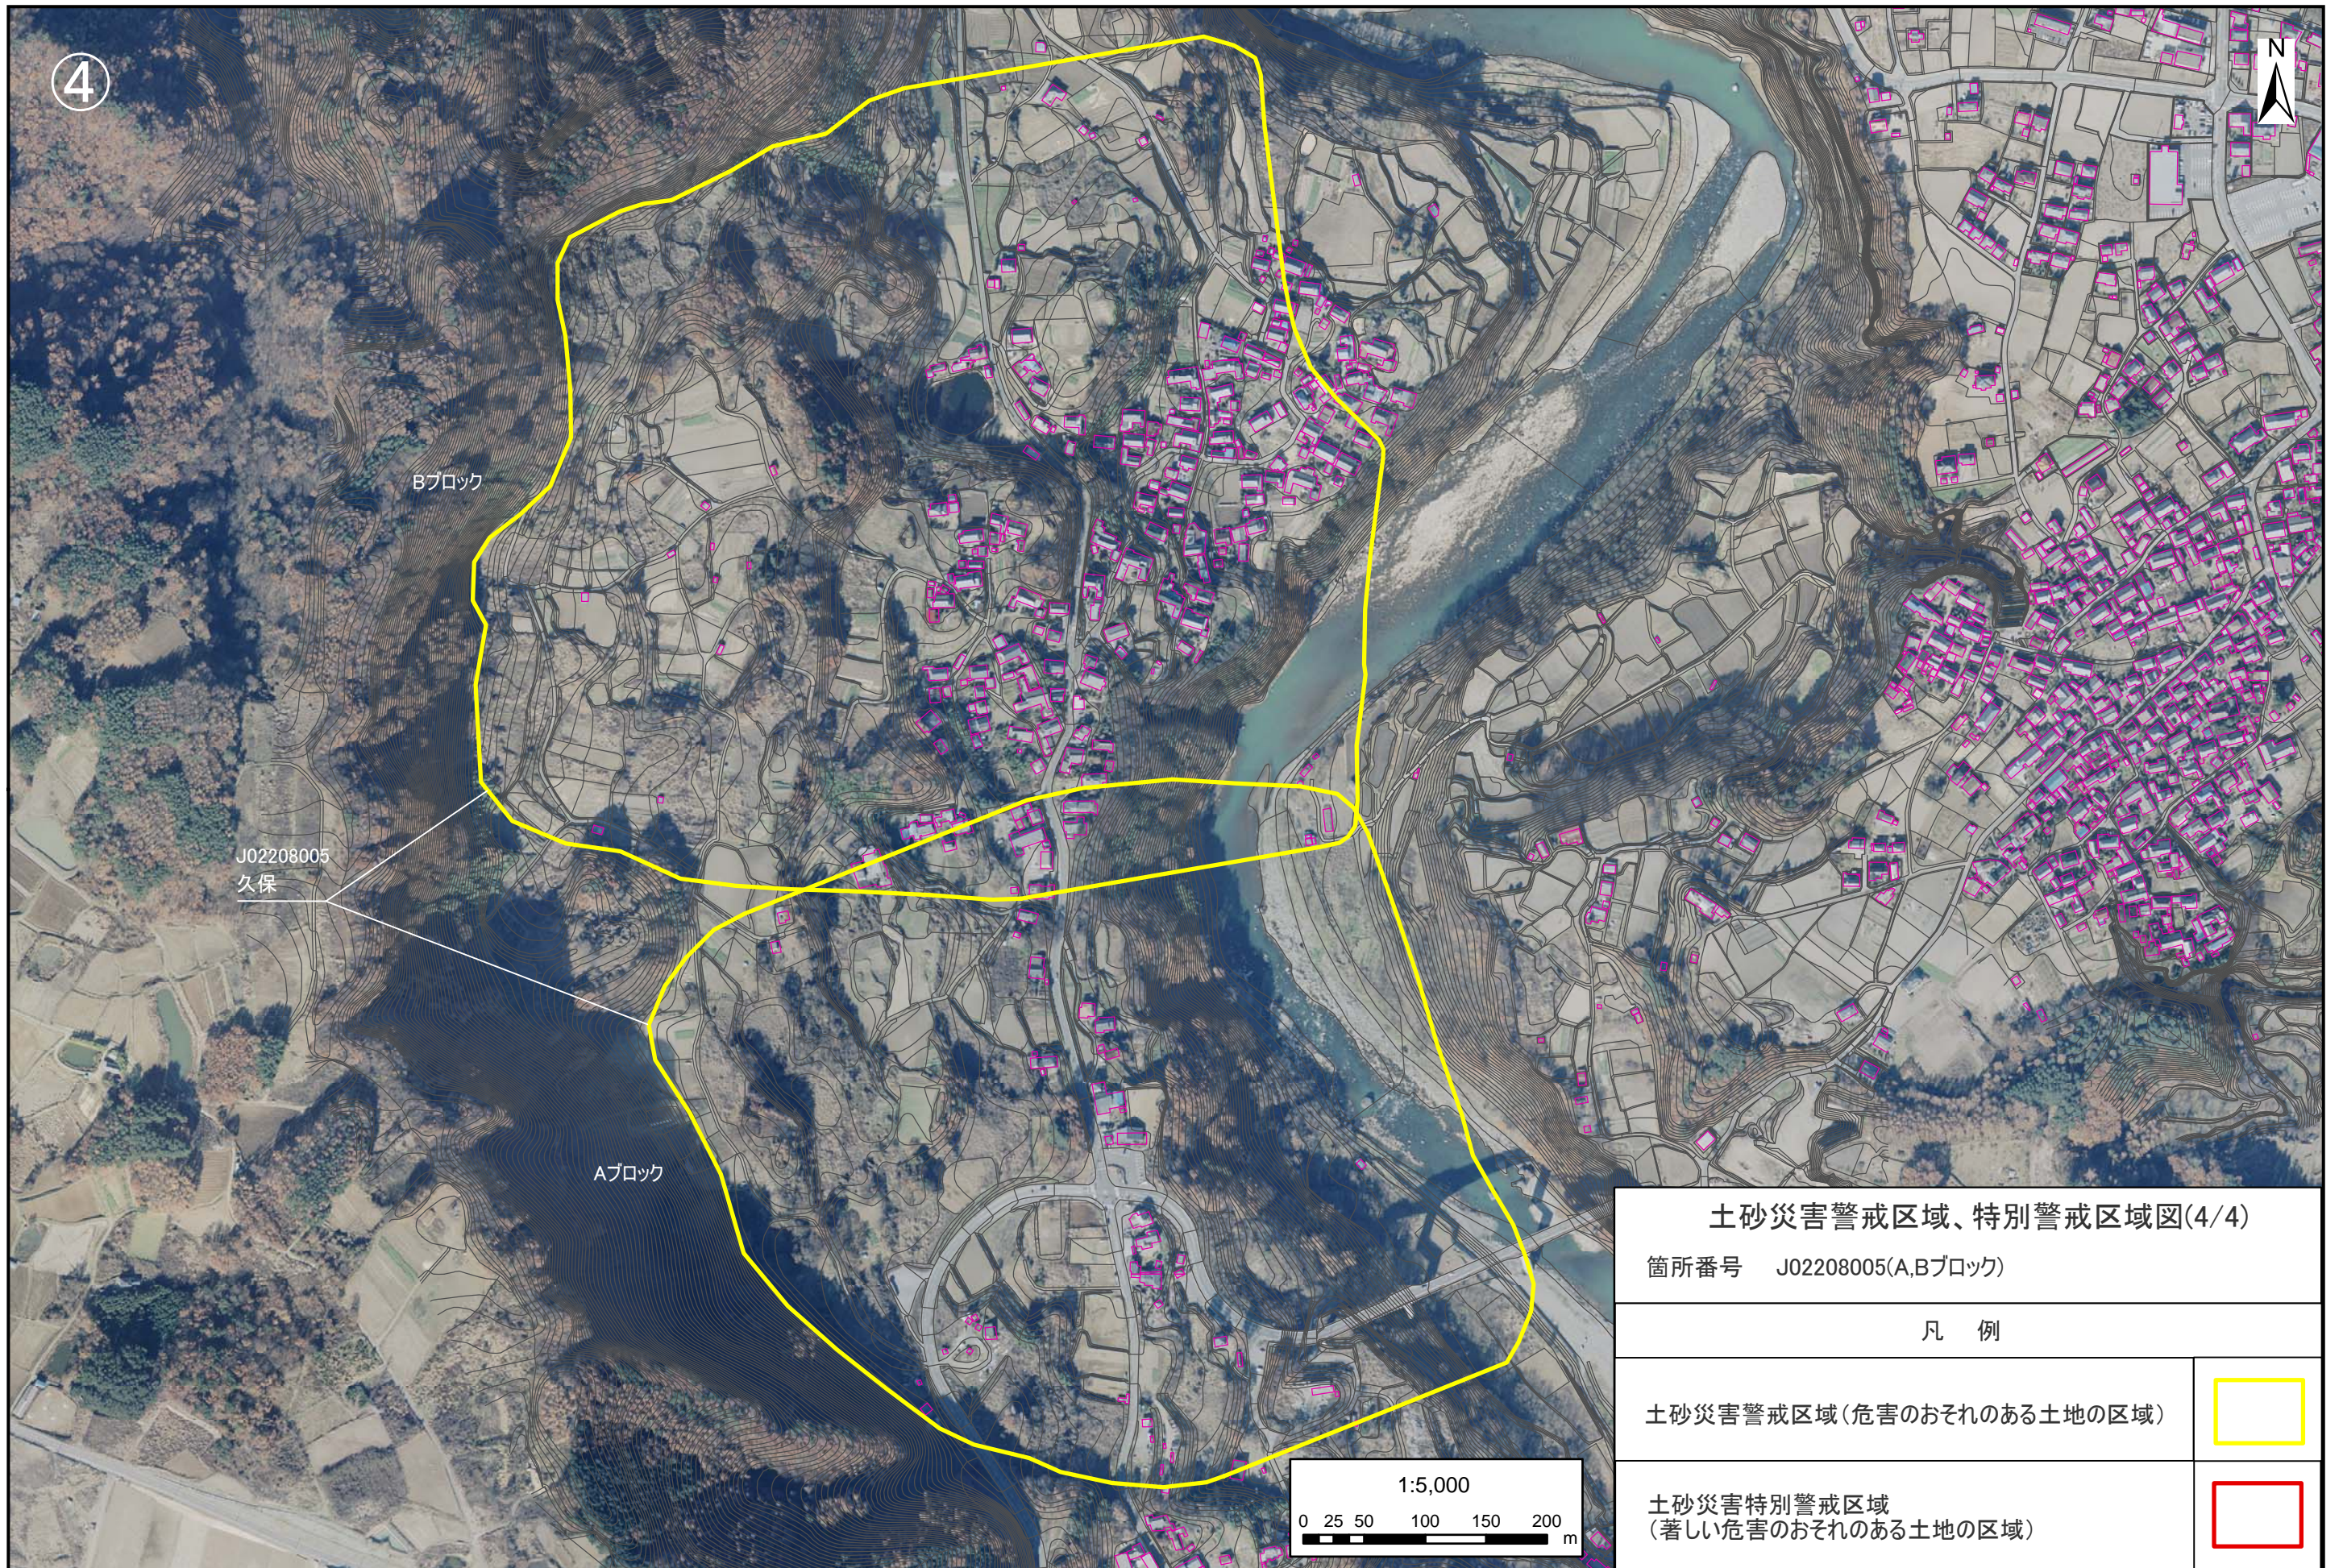

土砂災害警戒区域、特別警戒区域図(地すべり)

平成13年に撮影した航空写真上に指定区域を示したものである。