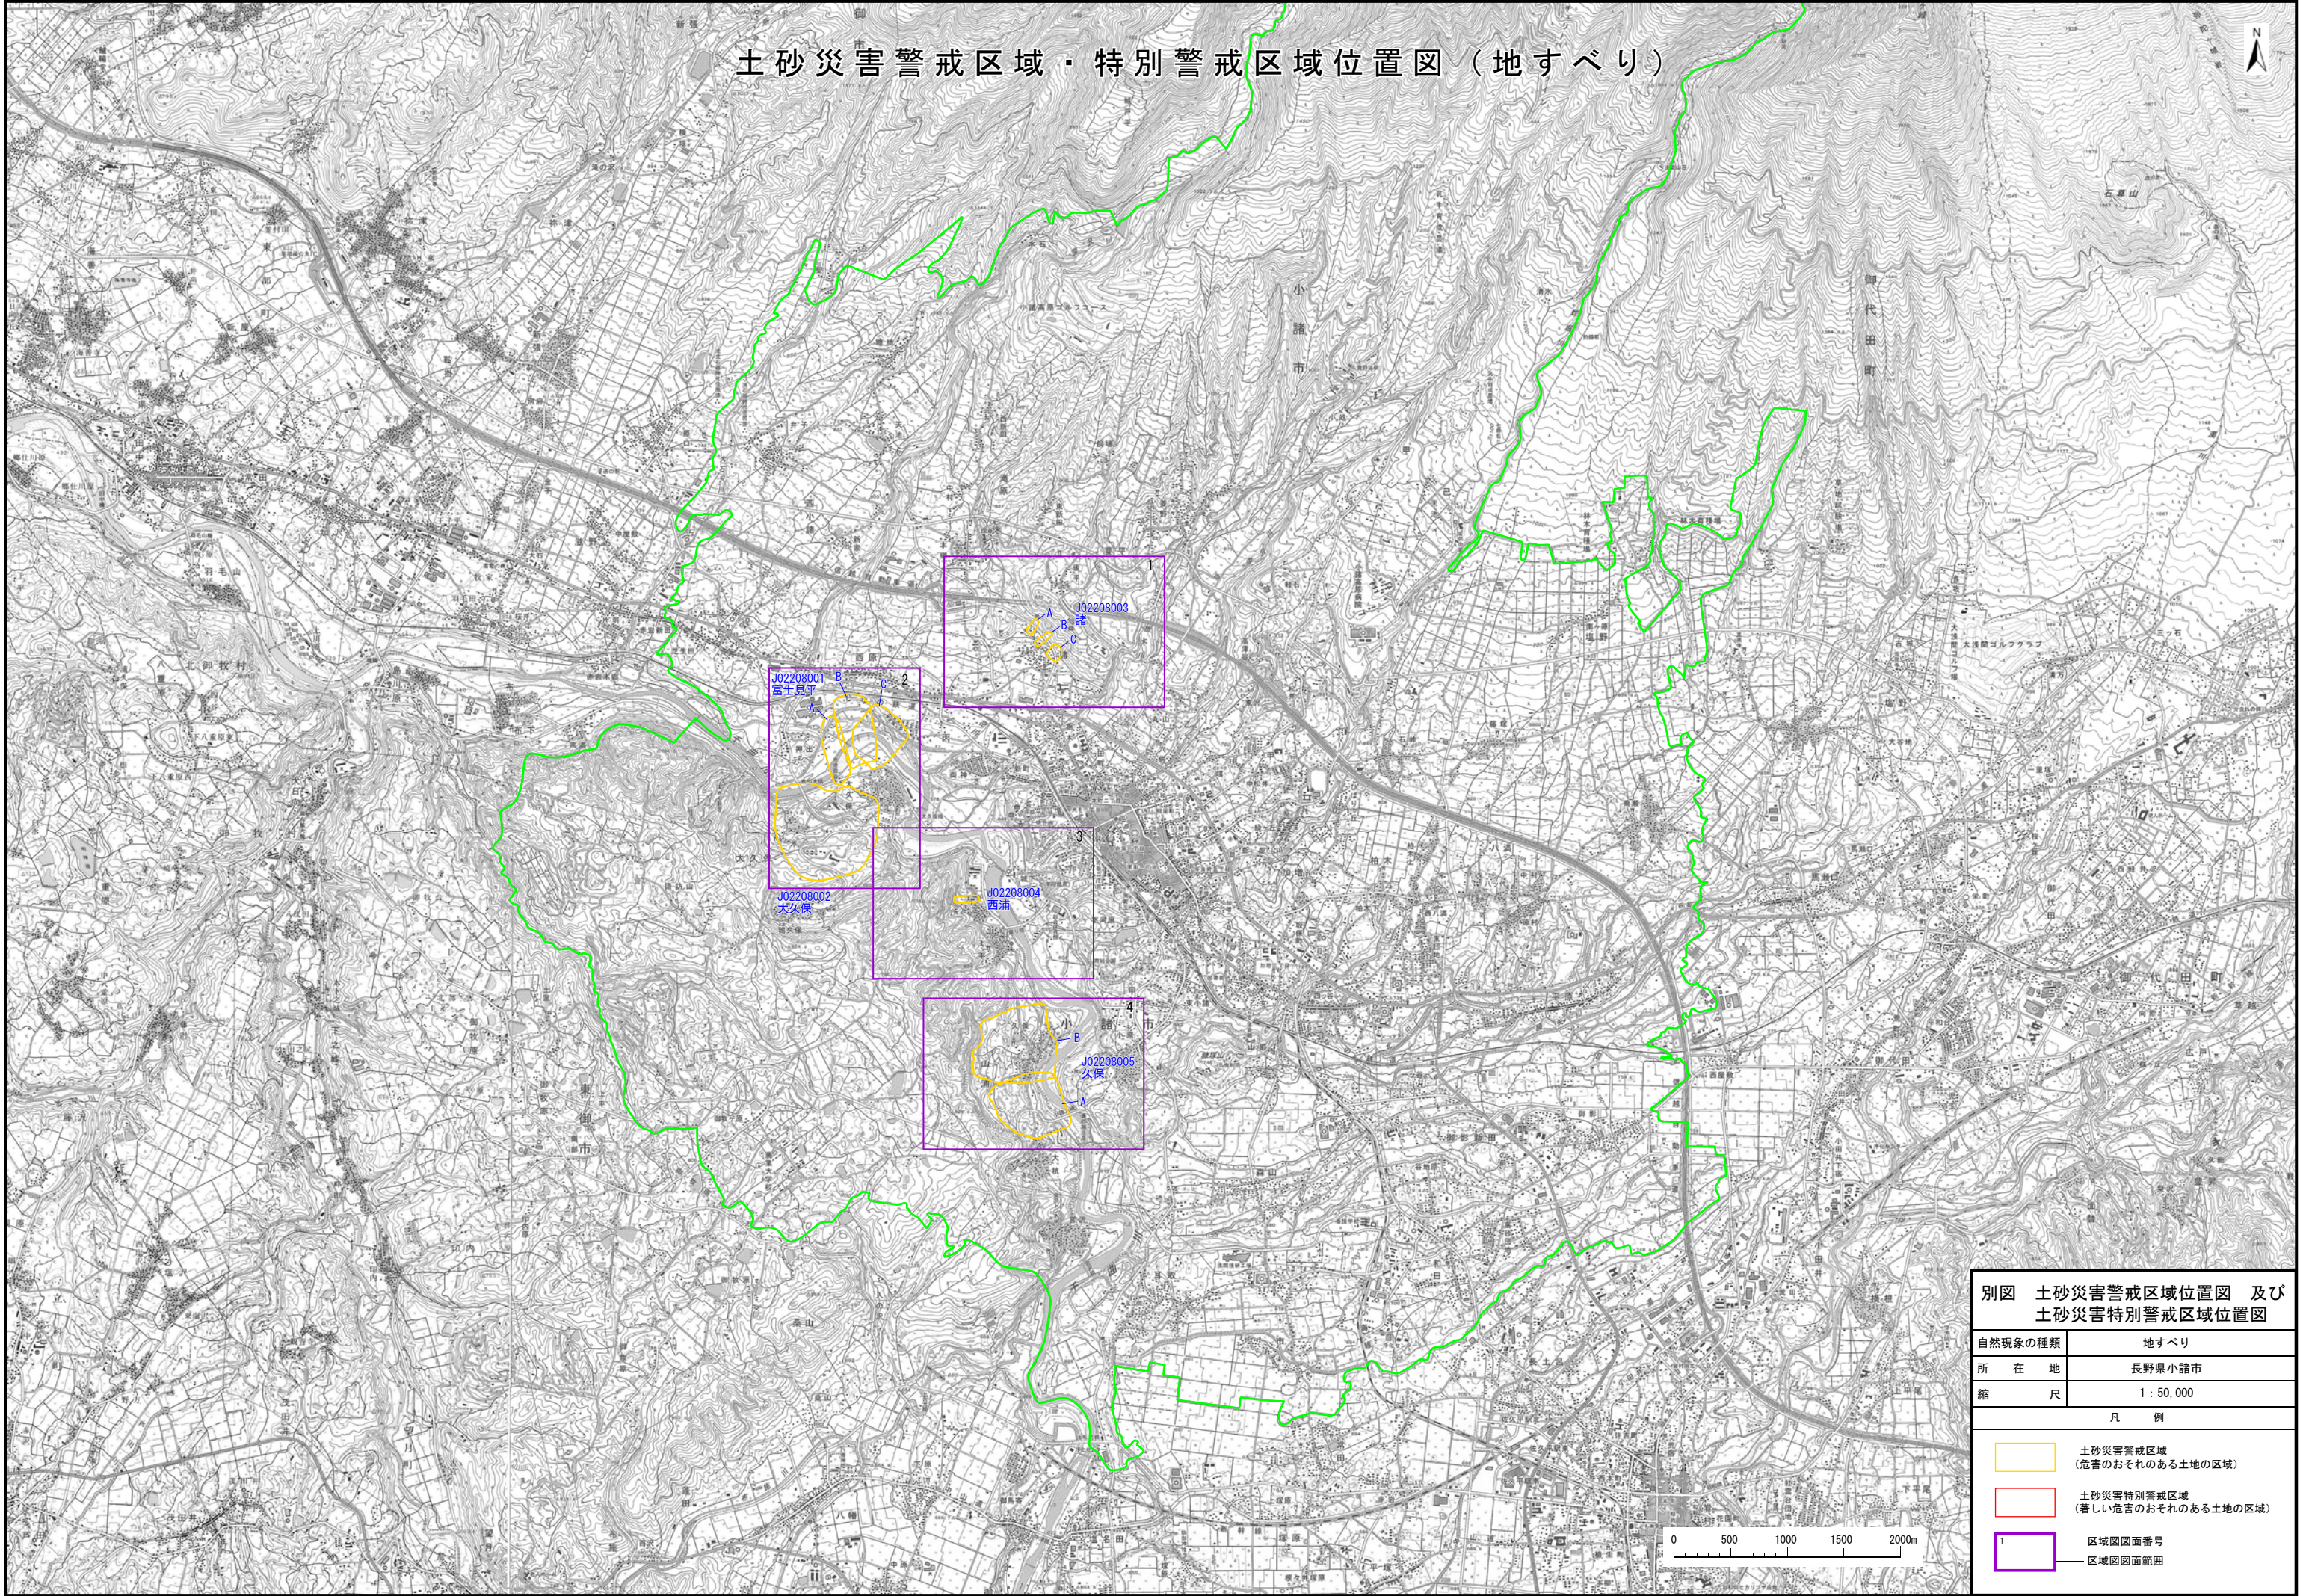

土砂災害警戒区域・特別警戒区域位置図（地すべり）

別図 土砂災害警戒区域位置図 及び 土砂災害特別警戒区域位置図

自然現象の種類	地すべり
所在地	長野県小諸市
縮尺	1 : 50,000

- 凡 例
- 土砂災害警戒区域 (危害のおそれのある土地の区域)
 - 土砂災害特別警戒区域 (著しい危害のおそれのある土地の区域)
 - 区域図面番号
 - 区域図面範囲