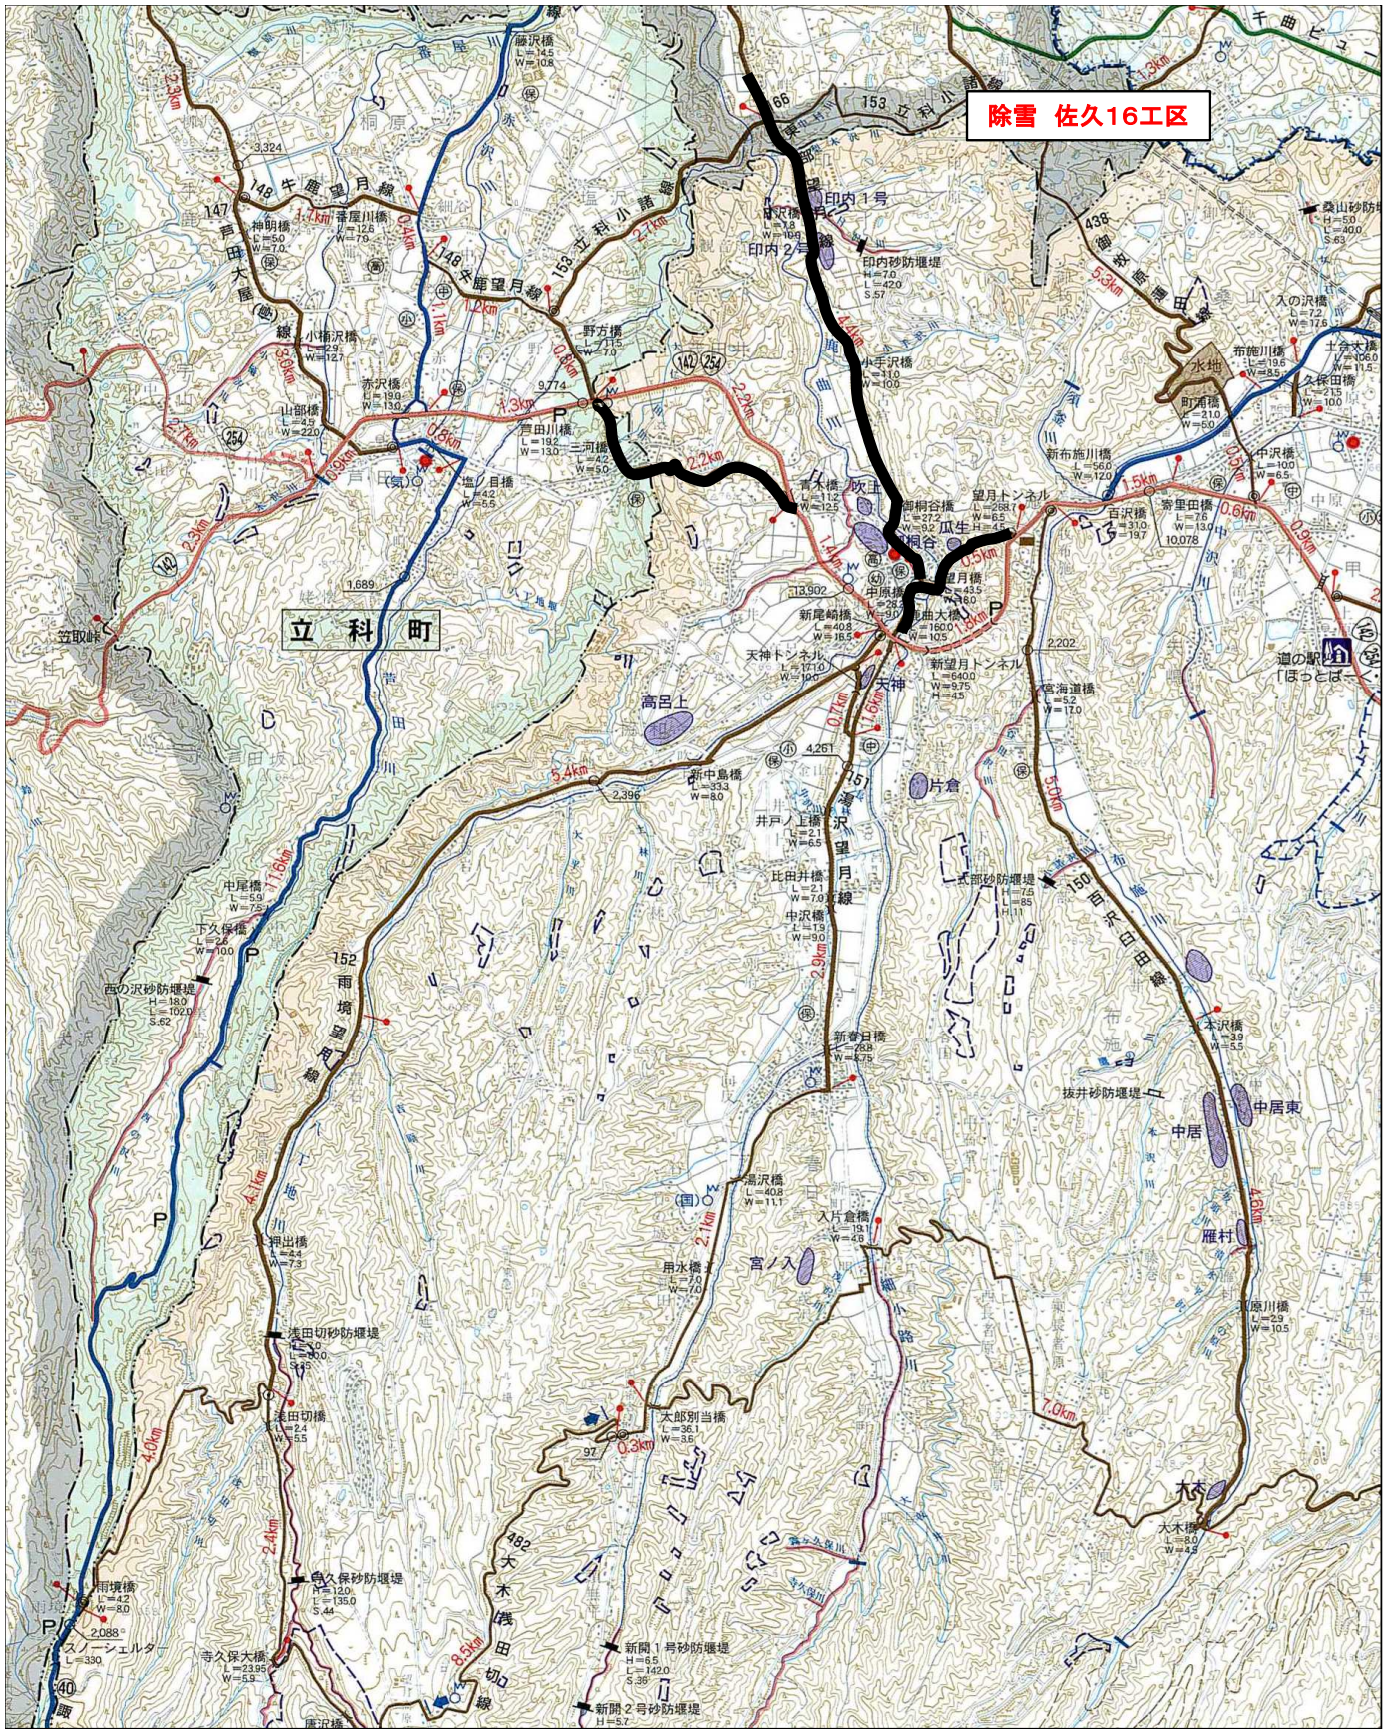

除雪 佐久16工区

立科町

高呂土

道の駅
「ほっとば」

除雪 佐久16工区

立科町

高呂土

道の駅
「ほっとば」