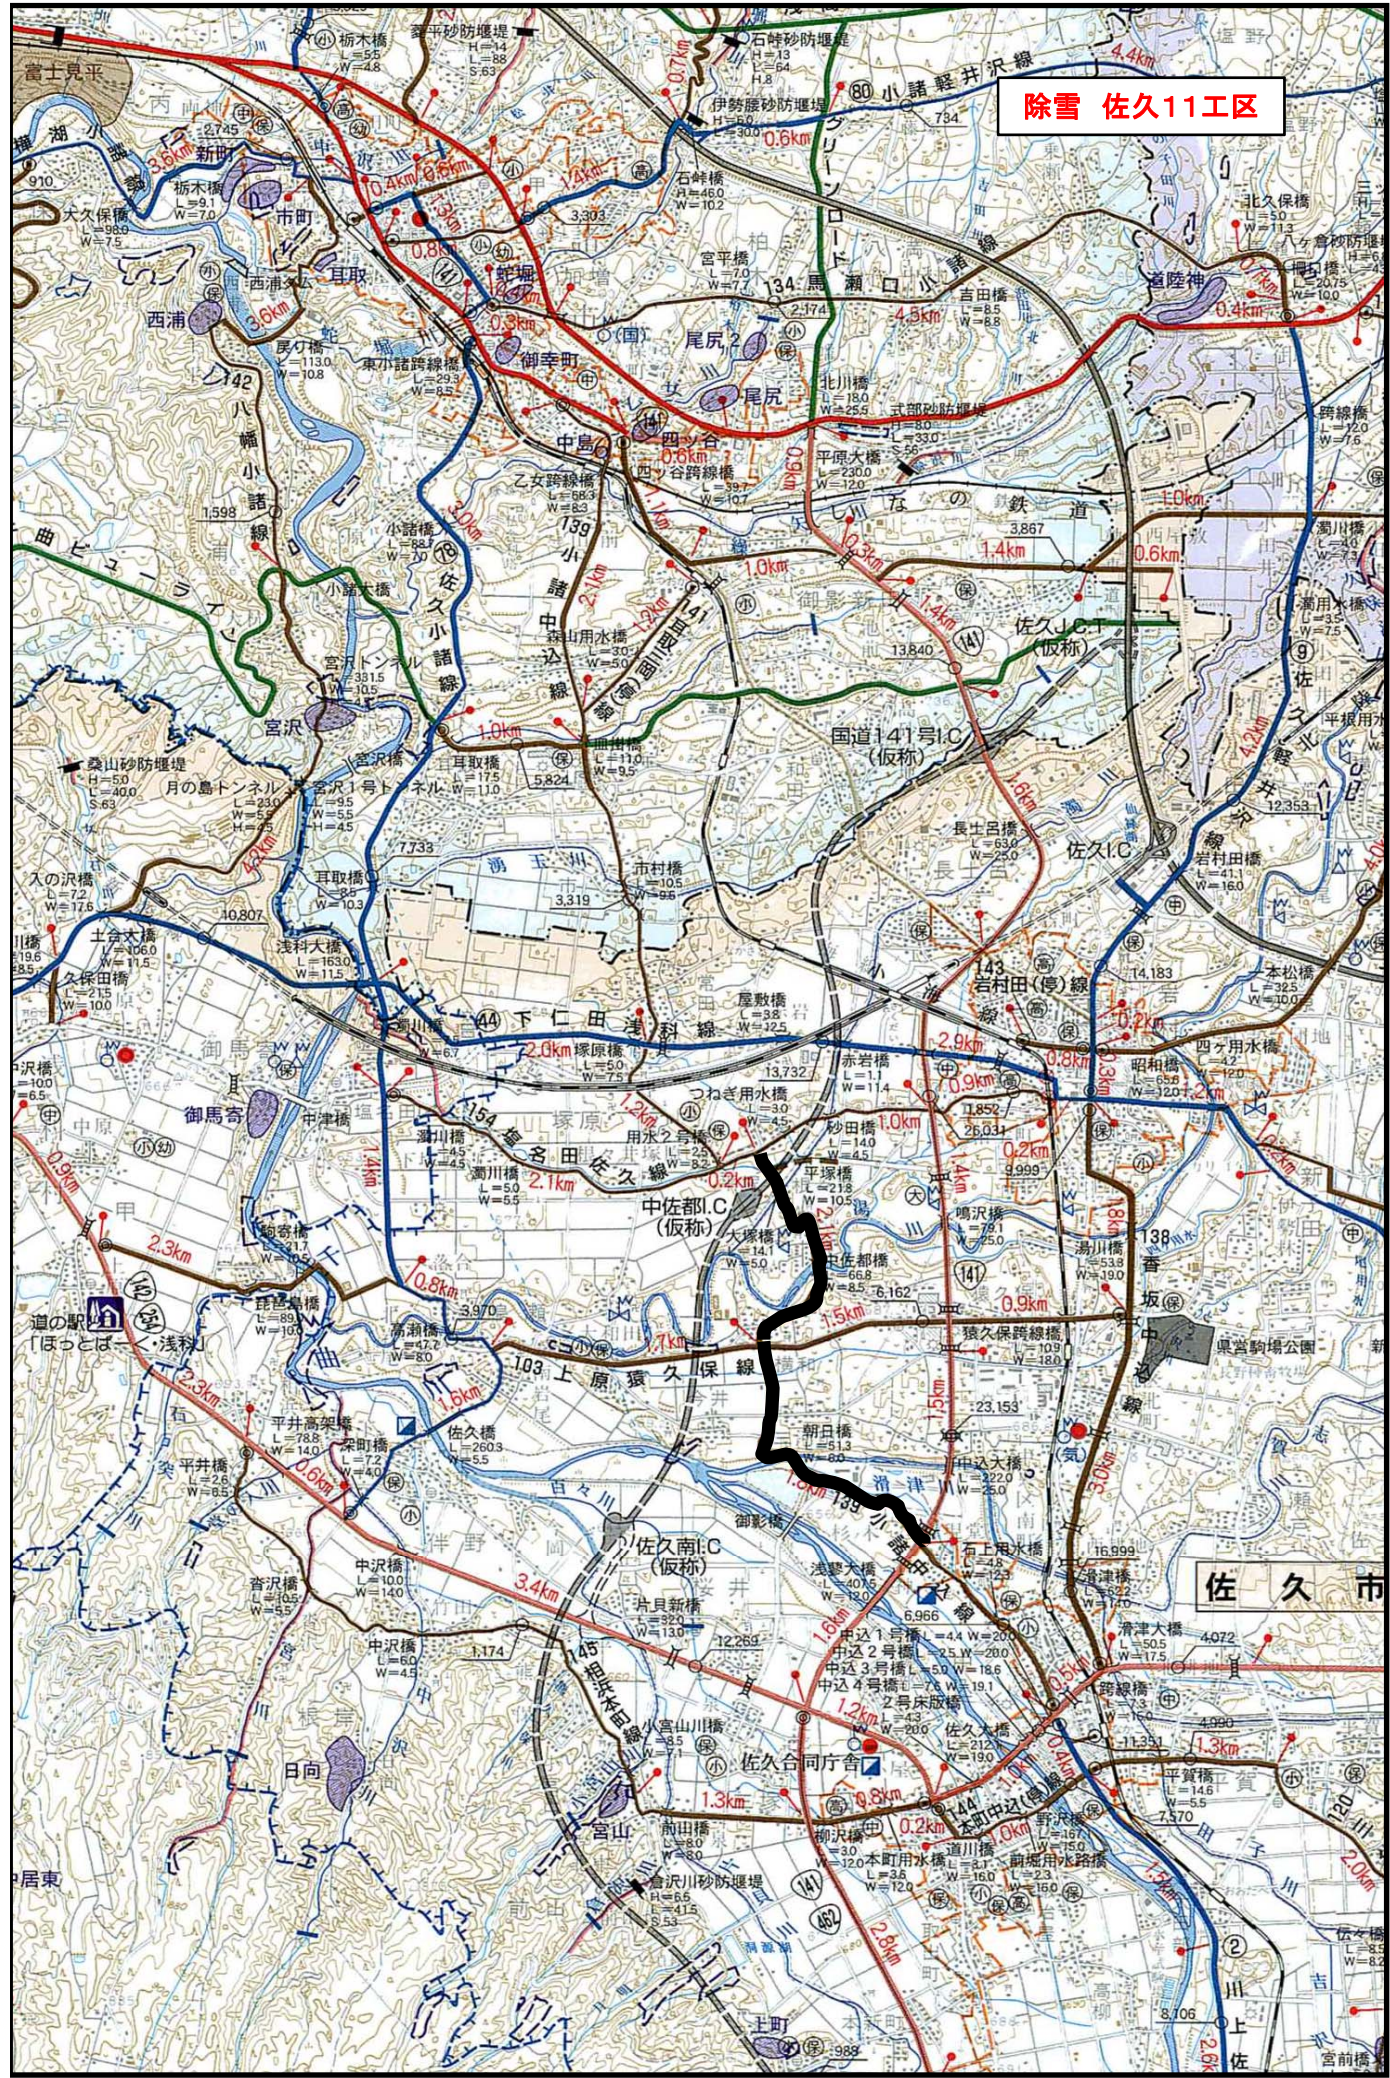

除雪 佐久11工区

佐久市

居東

日向

宮山

前山

上町

佐