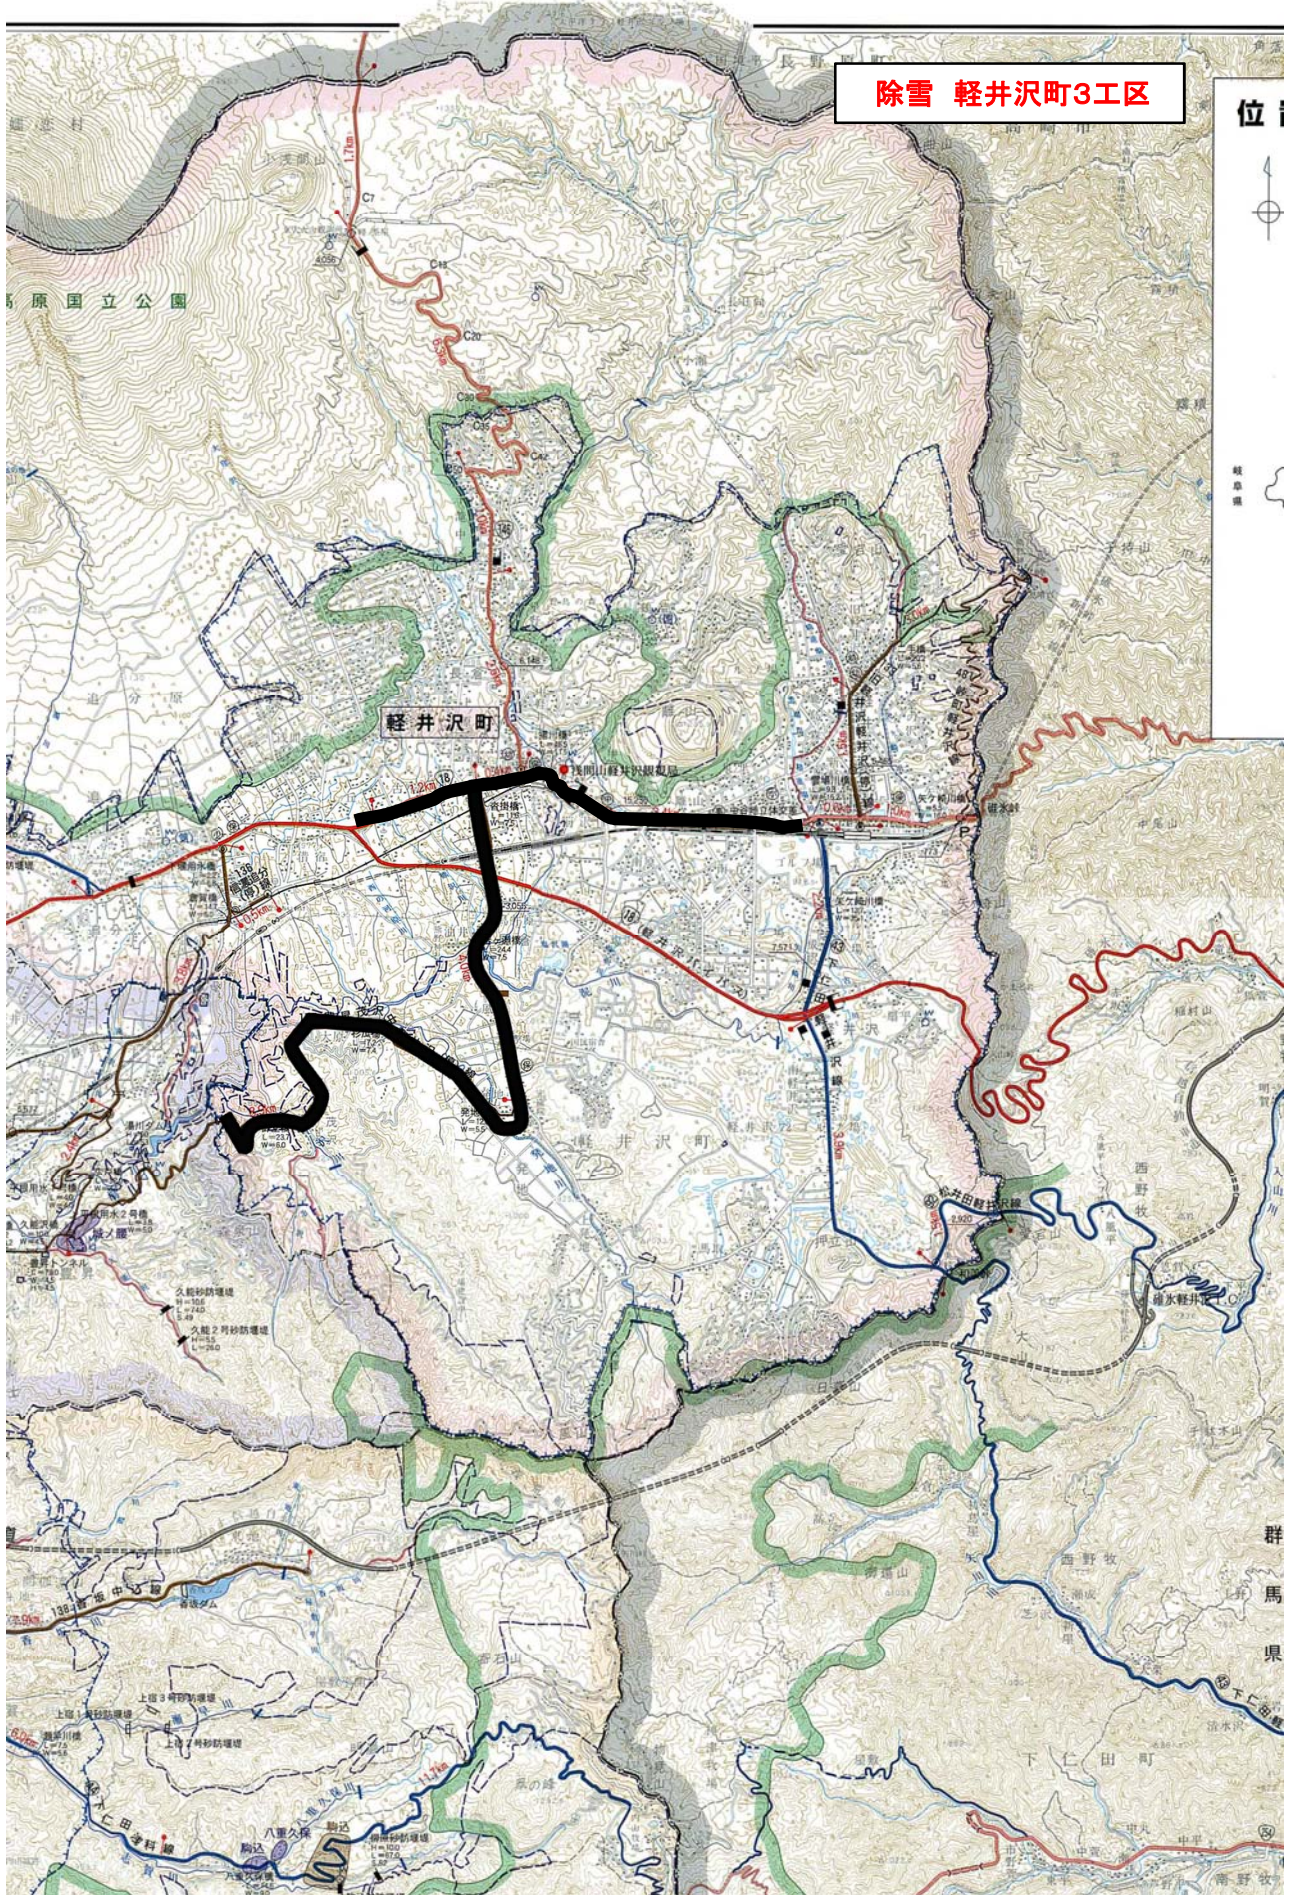

除雪 軽井沢町3工区

位

群馬県

下仁田町

南野牧